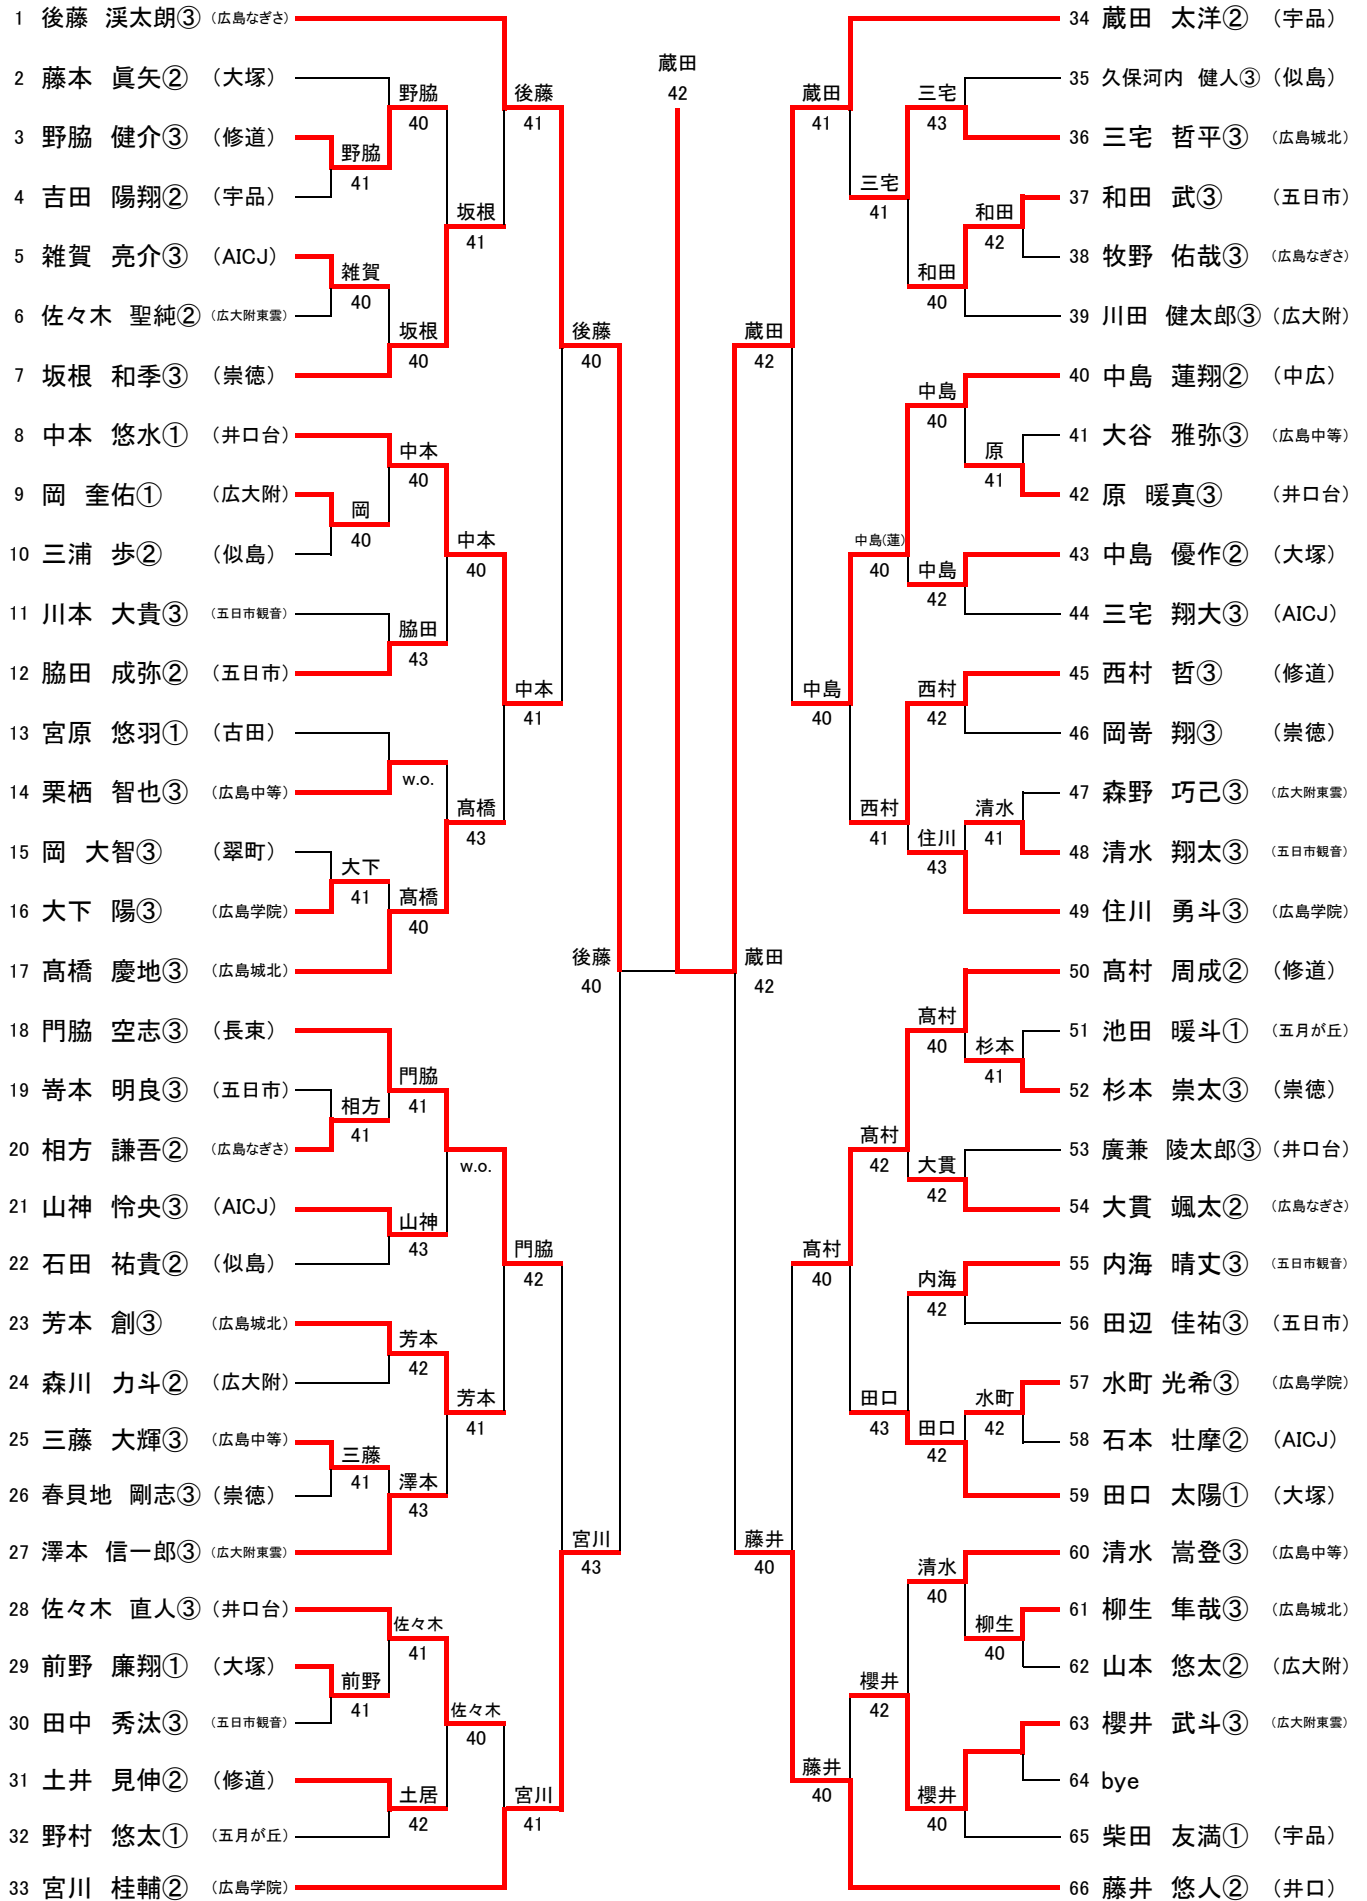

【男子 個人戦 シングルス】