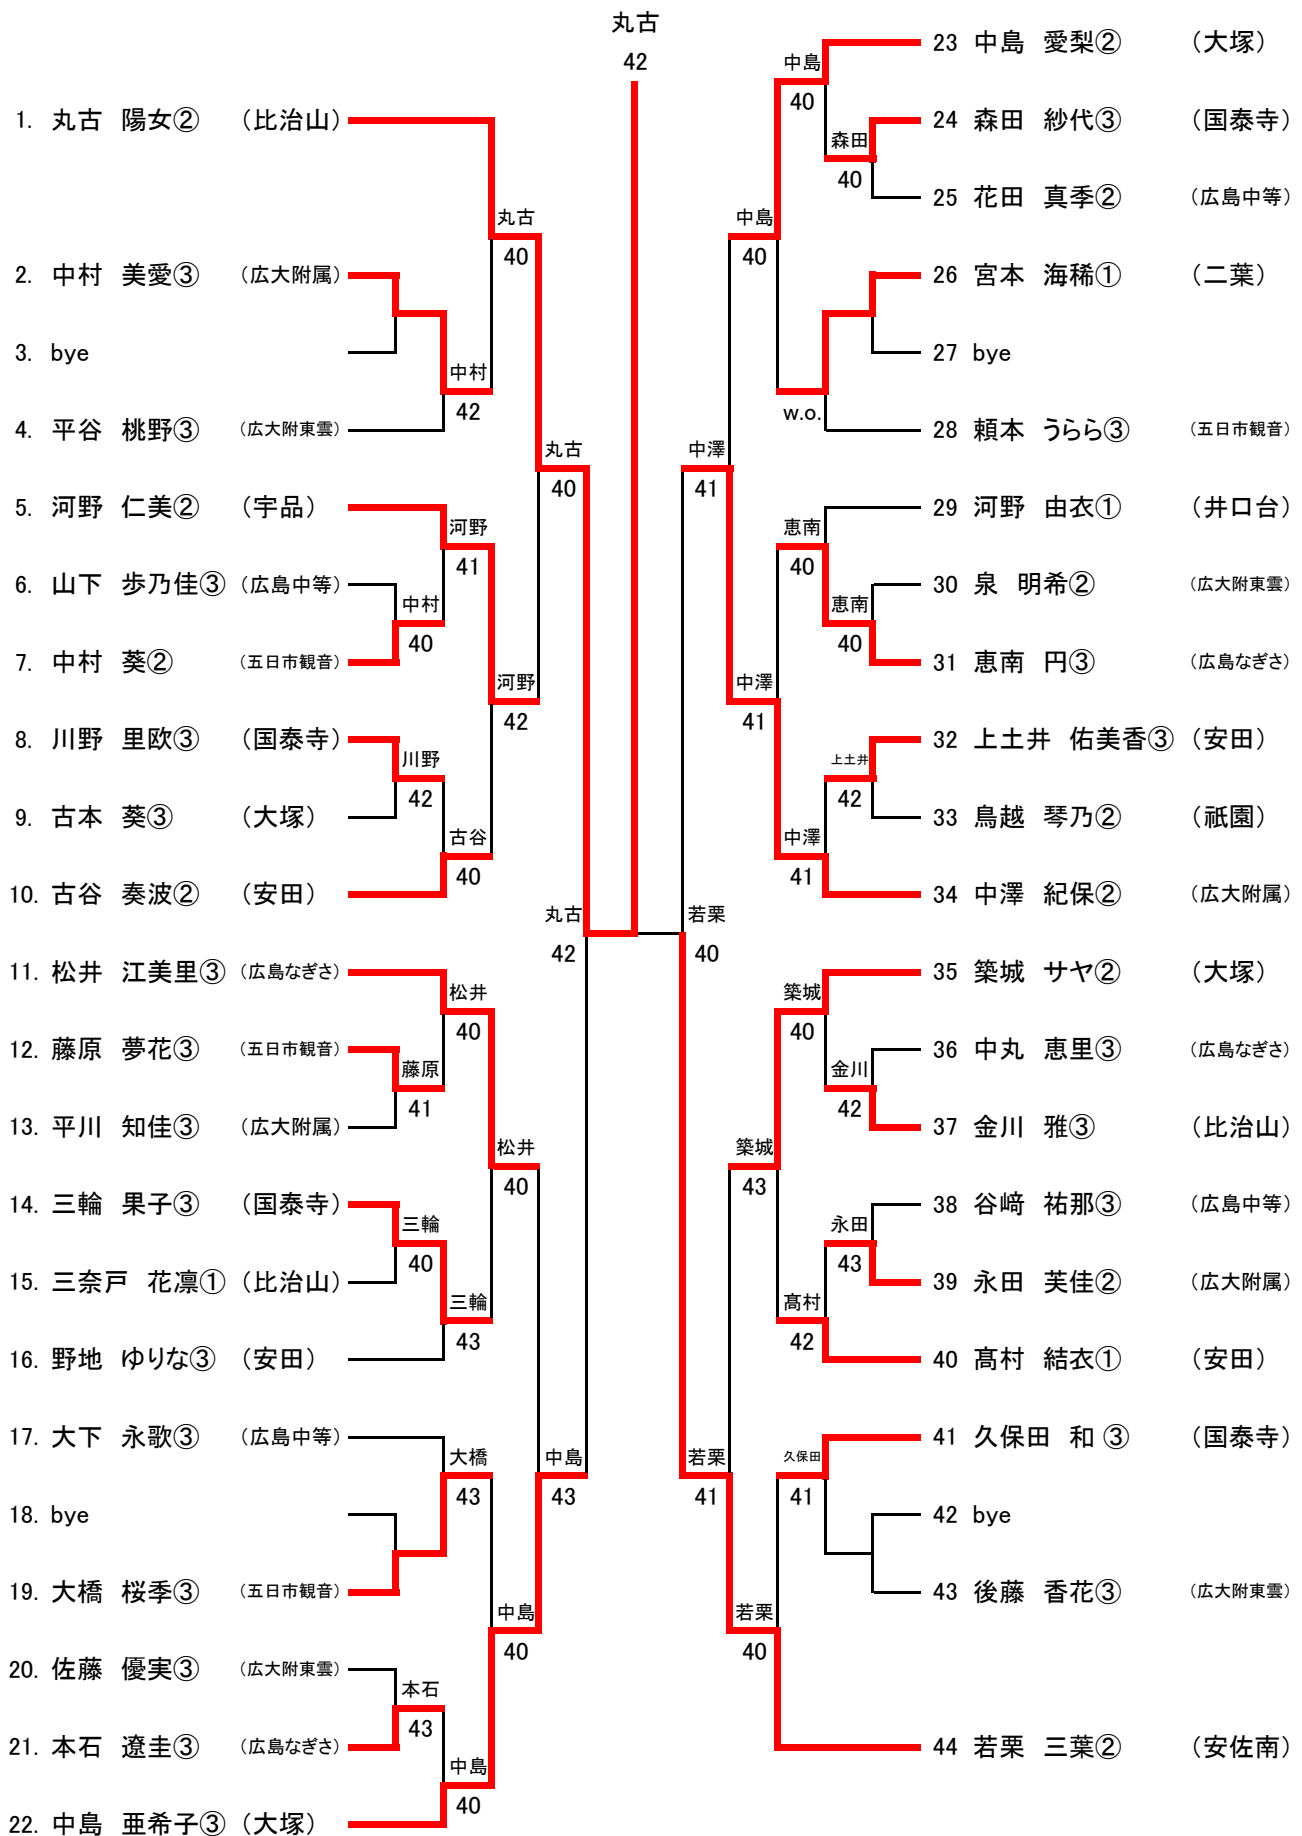

R SF	比治山女子	OVS④	安田女子
D2	金川・小國	2-④	本名・小川
D1	見野・中野	2-④	河野・寺川
S3	丸古	3-1(打切)	古谷
S2	三奈戸	0-④	河田
S1	永木	0-④	高村

R F	大塚	③VS2	安田女子
D2	服部・築城	④-0	本名・小川
D1	原口・相原	3-④	河野・寺川
S3	中島(亜)	④-0	古谷
S2	中島(愛)	④-2	高村
S1	中本	1-④	河田

R		VS	
D2			
D1			
S3			
S2			
S1			

R		VS	
D2			
D1			
S3			
S2			
S1			

【男子 個人戦 シングルス】

【女子 個人戦 シングルス】

【男子 個人戦 ダブルス】

順位	選手名	所属	スコア	対戦相手	スコア	順位	選手名	所属
1.	彌榮 陽斗② 板垣 遥②	(大塚)	42	橋口・元兼	42	25.	久富 昭拓③ 坂宮 龍斗①	(大塚)
2.	大西 凌矢③ 大塚 琉生③	(AICJ)	40	橋口・元兼	41	26.	藤井 翔太③ 大西 瑛士③	(広島なぎさ)
3.	宮崎 瑠星③ 松浦 駿平③	(崇徳)	w.o.	橋口・元兼	43	27.	吉村 隼輝② 林 洸希②	(五日市)
4.	高地 彰大③ 楠 拓巳③	(井口台)	40	橋口・元兼	40	28.	橋口 登惟③ 元兼 直紀③	(廣大附)
5.	bye			橋口・元兼	43	29.	bye	
6.	松原 諒汰③ 明石 一希③	(廣大附東雲)	w.o.	橋口・元兼	40	30.	山田 賢人③ 川崎 大雅③	(崇徳)
7.	小林 遼河③ 岡田 明季②	(広島なぎさ)	43	橋口・元兼	41	31.	頼島 徹② 小野 薫平②	(広島学院)
8.	福間 隆杜③ 泉川 英之②	(廣大附)	40	橋口・元兼	41	32.	bye	
9.	竹内 幹太③ 野邑 颯大③	(広島城北)	41	橋口・元兼	42	33.	石井 拓馬③ 宇川 拓翔③	(広島中等)
10.	平林 拓人③ 松永 侑大③	(五日市観音)	43	橋口・元兼	42	34.	筒井 勇仁② 吉田 翔②	(井口台)
11.	永島 悠佑② 藤井 暖彦②	(広島中等)	41	橋口・元兼	40	35.	竹下 晴喜② 中野 亮②	(広島城北)
12.	小澤 佑太③ 福永 廉③	(広島学院)	41	橋口・元兼	41	36.	土居 将太郎③ 津田 悠汰③	(修道)
13.	安達 隆太郎② 山田 幸征②	(広島なぎさ)	40	橋口・元兼	42	37.	眞鍋 浩輝③ 木村 颯介③	(広島学院)
14.	和田 一紗③ 石原 一秀②	(五日市)	41	橋口・元兼	40	38.	鈴木 大雅③ 山崎 慧太③	(五日市観音)
15.	橋井 紘二郎③ 山平 昌武③	(崇徳)	42	橋口・元兼	w.o.	39.	山根 太郎③ 白石 壮①	(廣大附東雲)
16.	松岡 拓海③ 加藤 隼人③	(五日市観音)	40	橋口・元兼	43	40.	井澤 利駆③ 森川 志温②	(AICJ)
17.	bye			橋口・元兼	41	41.	bye	
18.	河本 鷹斗③ 永井 啓登②	(似島)	42	橋口・元兼	42	42.	小村 亮世③ 今川 寛太③	(瀬野川東)
19.	西鍛治 翔哉③ 荒川 健太③	(AICJ)	41	橋口・元兼	43	43.	田中 暖人② 畠山 優介②	(五日市)
20.	bye			橋口・元兼	42	44.	bye	
21.	増田 凌也② 中川 巖太②	(広島中等)	42	橋口・元兼	42	45.	山口 和也③ 村田 裕紀③	(広島城北)
22.	柏村 祐吾③ 仲 悠斗③	(廣大附)	40	橋口・元兼	41	46.	瀧岡 啓希③ 花房 一期②	(似島)
23.	小村 奏喜② 花田 哲太②	(廣大附東雲)	40	橋口・元兼	40	47.	馬場 優作② 堂官 悠佑②	(大塚)
24.	田中 裕希③ 武井 安澄③	(修道)	40	橋口・元兼	40	48.	賀口 浩行③ 岩崎 開③	(修道)