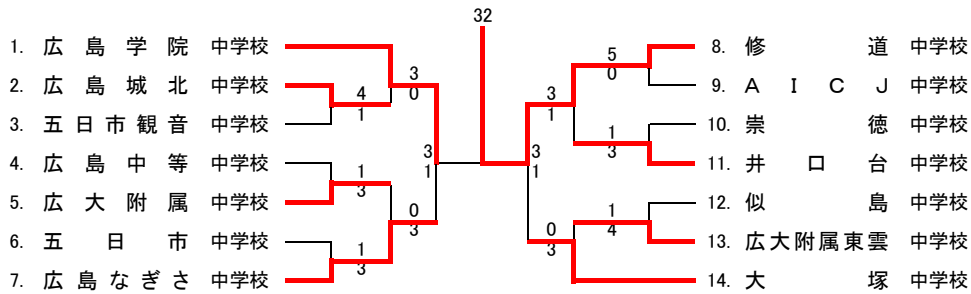

【男子 団体戦】

《登録選手》

- 修道中学校
- 田中 裕希 ③
 - 高村 周成 ②
 - 武井 安澄 ③
 - 津田 悠汰 ③
 - 岩崎 開 ③
 - 賀口 浩行 ③
 - 土居 将太郎 ③
 - 西村 哲 ③
 - 野脇 健介 ③
 - 土井 見伸 ②

- 大塚中学校
- 彌榮 陽斗 ②
 - 久富 昭拓 ③
 - 板垣 遥 ②
 - 藤本 真矢 ②
 - 坂宮 龍斗 ①
 - 田口 太陽 ①
 - 前野 廉翔 ①
 - 中島 優作 ②
 - 馬場 優作 ②
 - 堂官 悠佑 ②