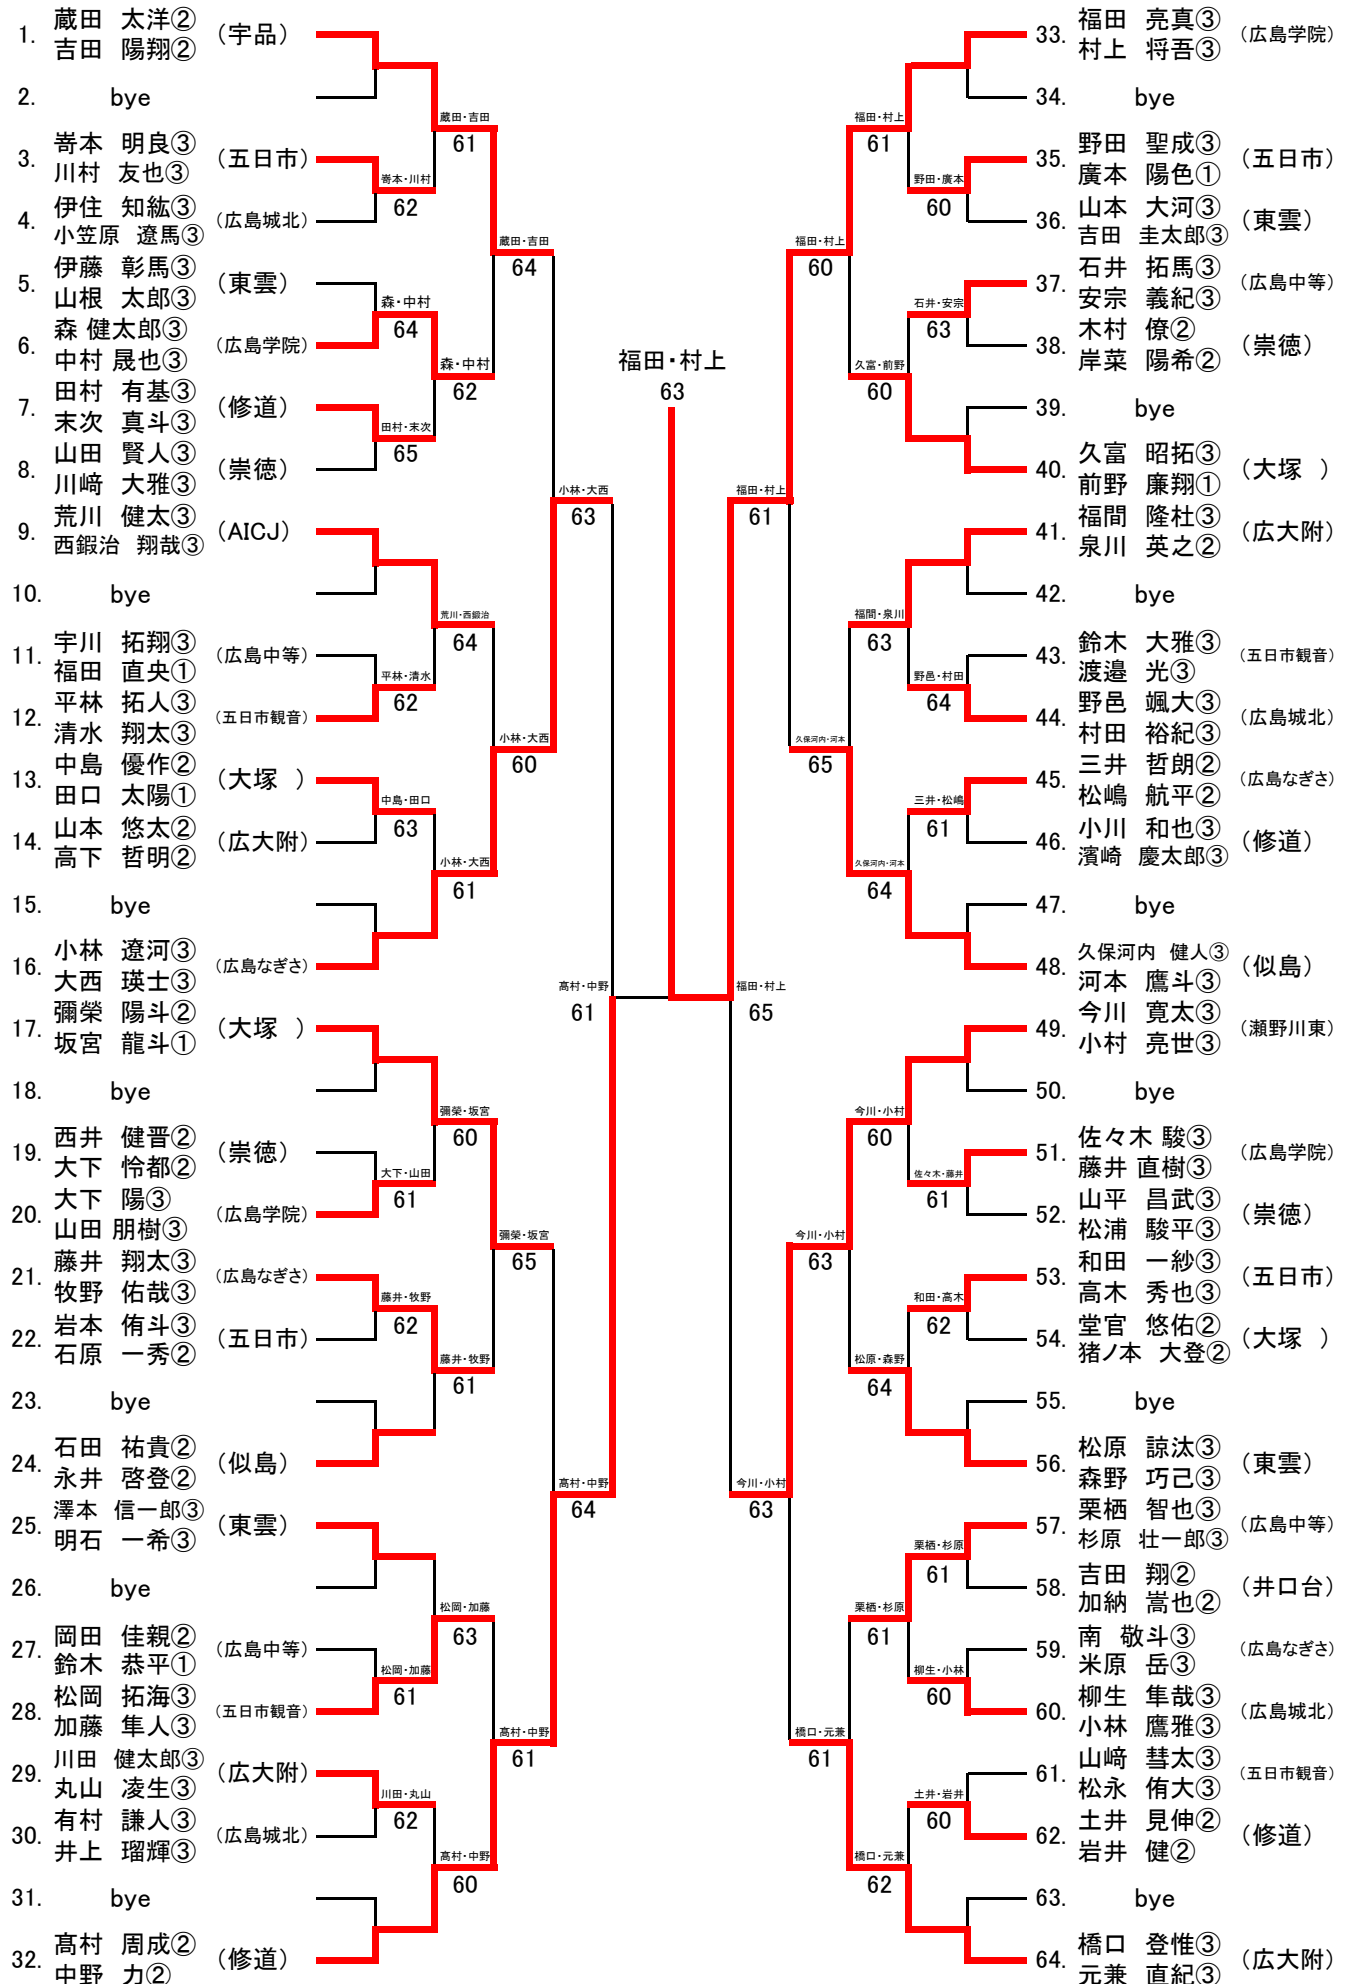

第64回 広島市中学校総合体育大会 テニスの部
【男子 個人戦 B】