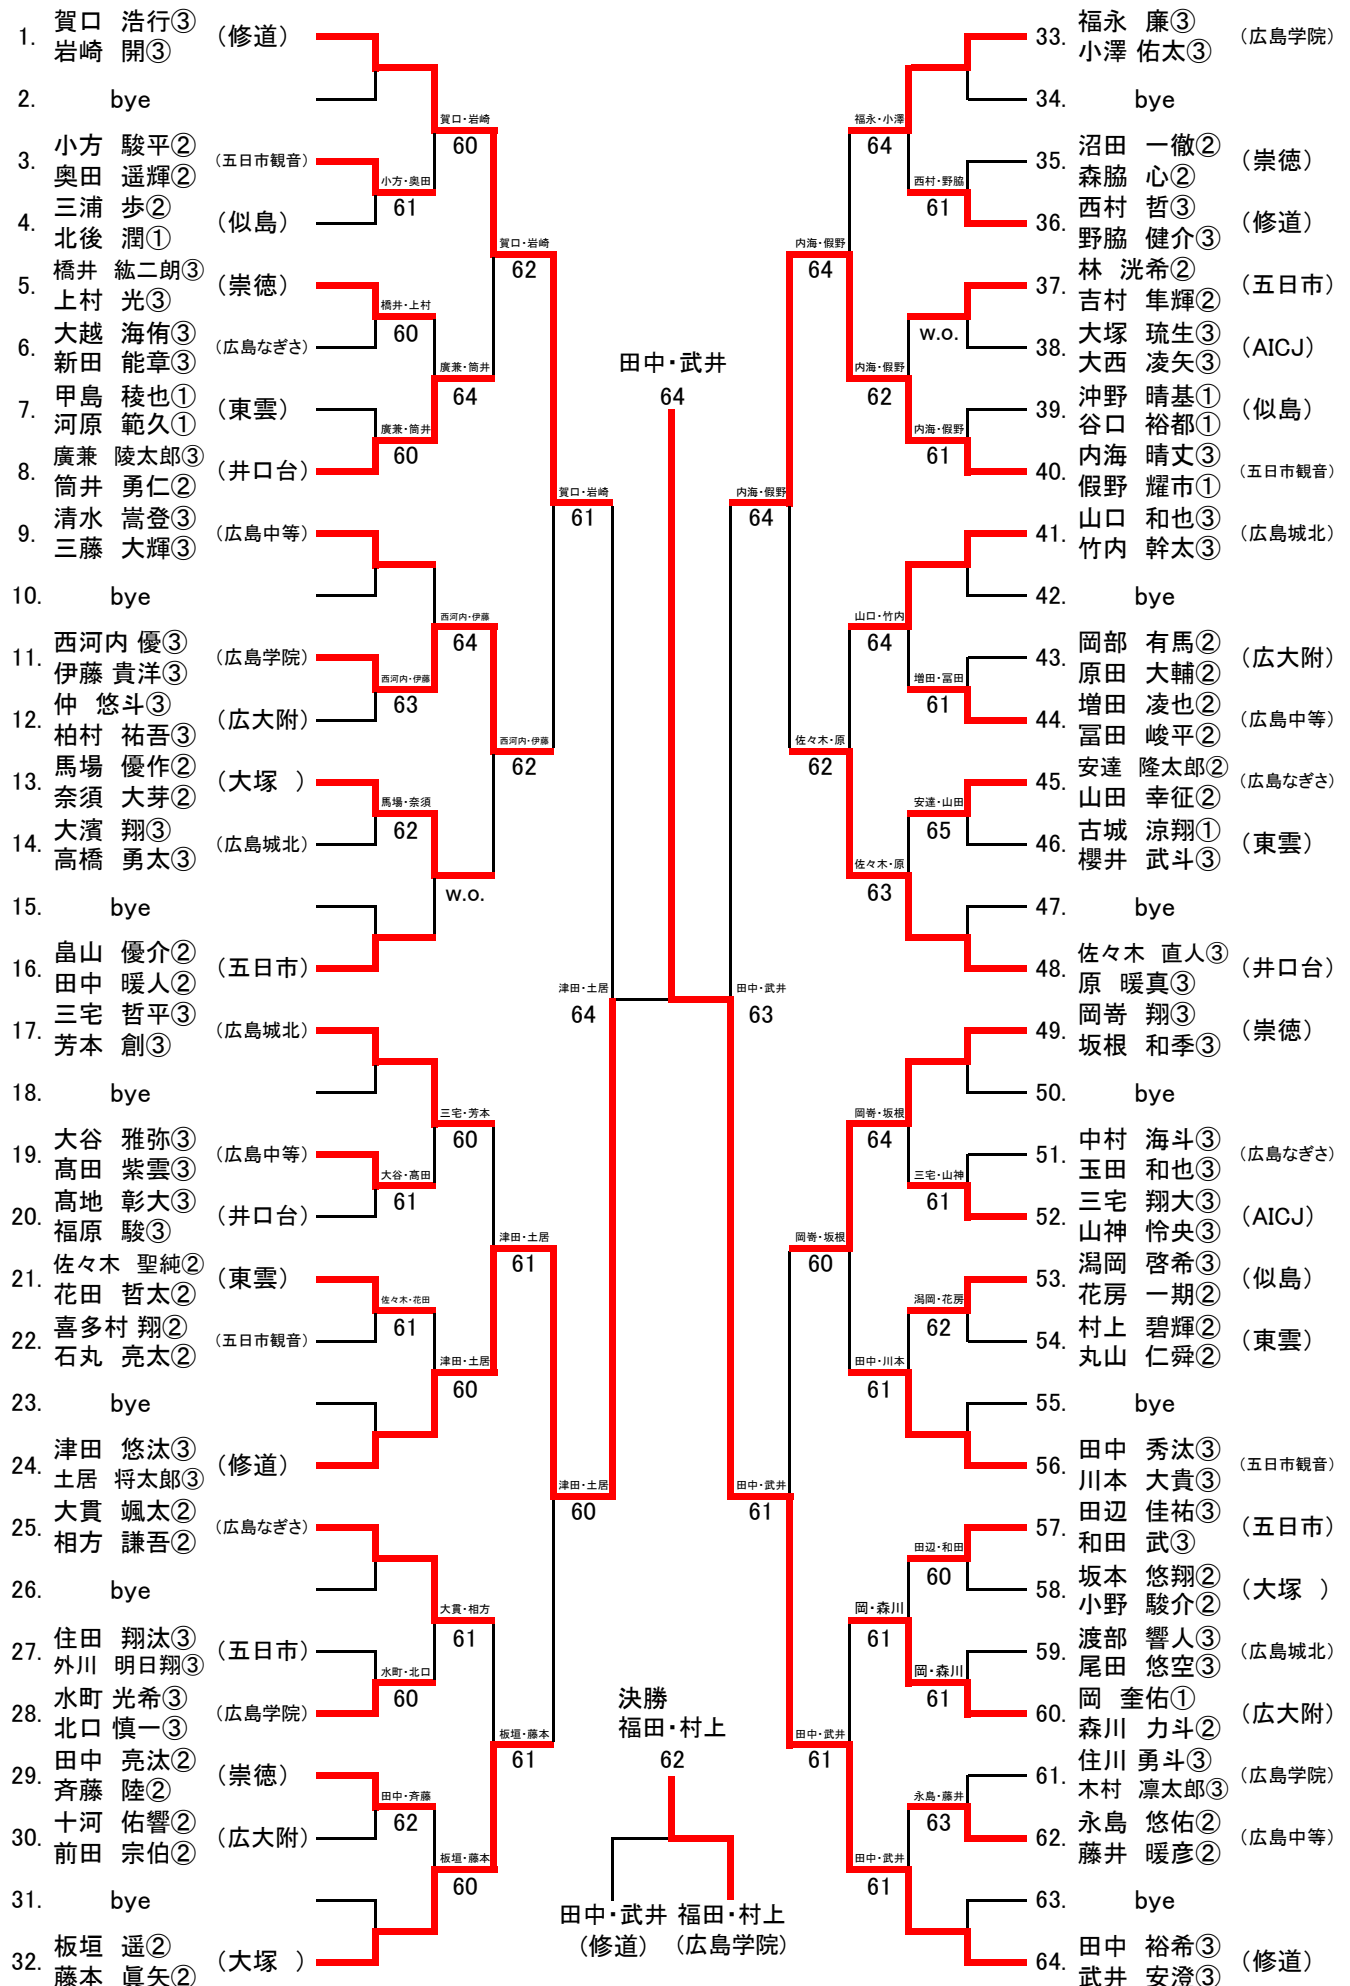

第64回 広島市中学校総合体育大会 テニスの部
【男子 個人戦 A】