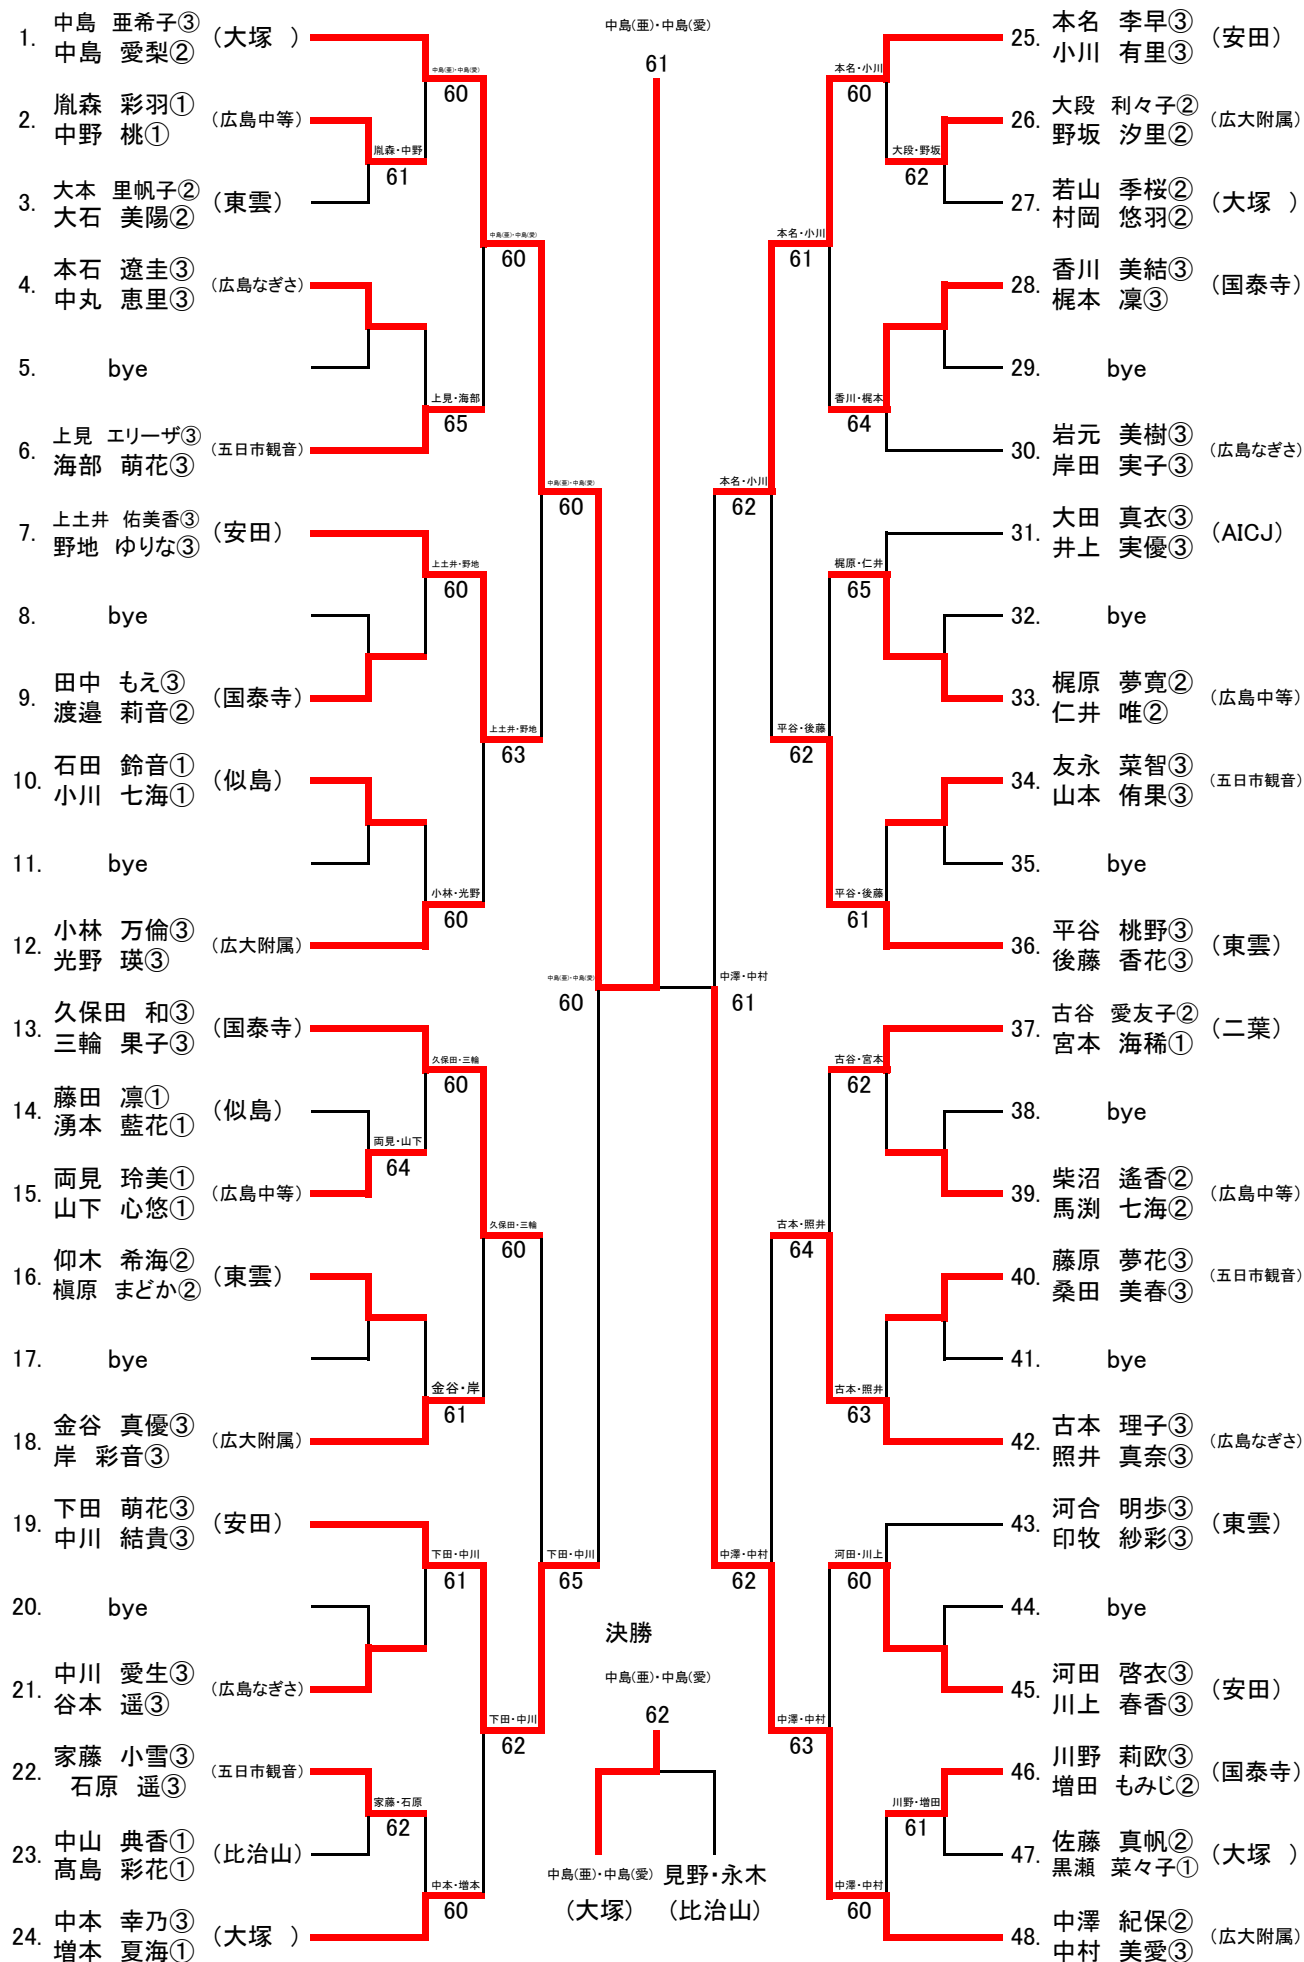

第64回 広島市中学校総合体育大会 テニスの部
【女子 個人戦 A】