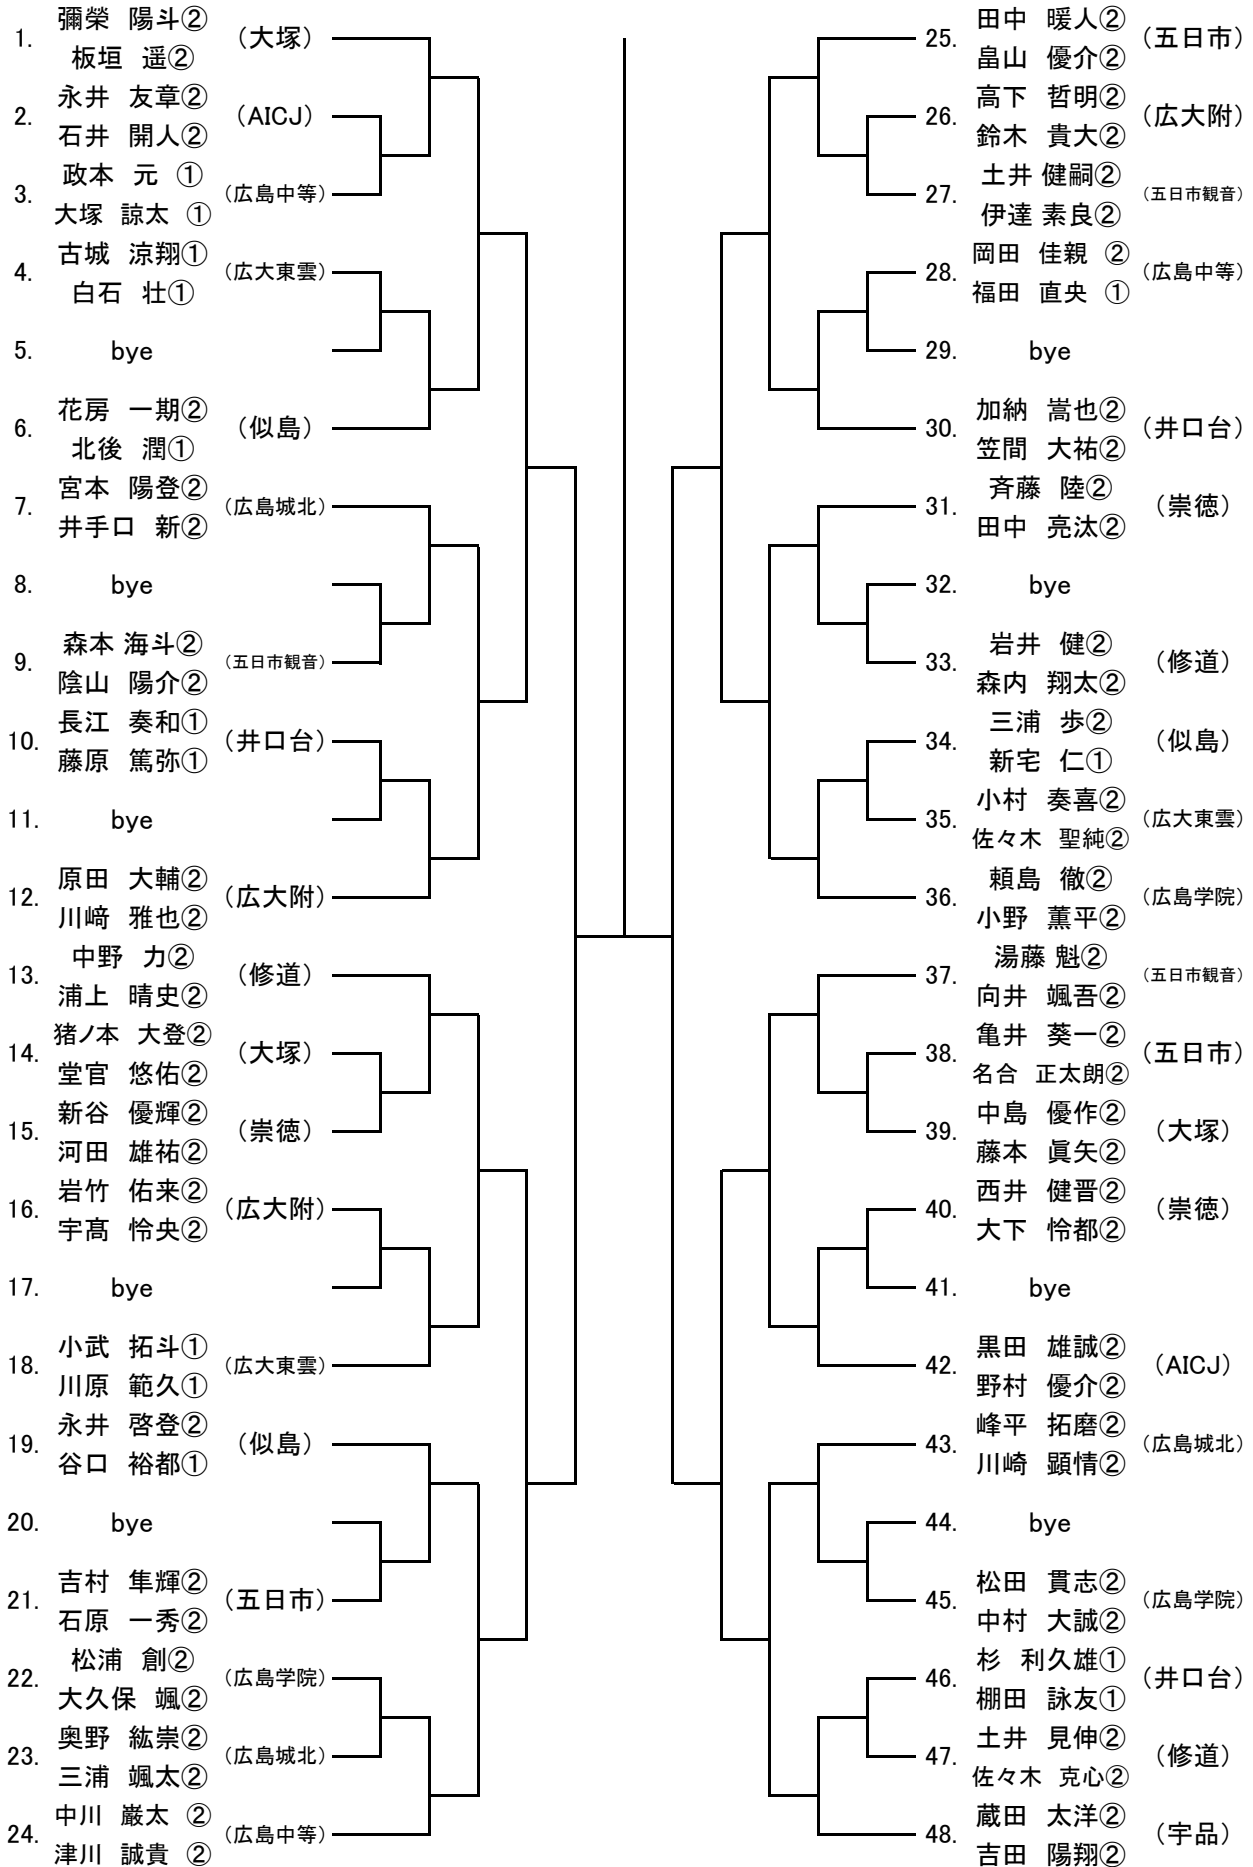

【女子 団体戦】

《登録選手》

- | | | | | |
|---|---|--|--|---|
| <p>国泰寺中学校</p> <ol style="list-style-type: none"> 石山 風花 ② 増田 もみじ ② 渡邊 莉音 ② 重村 彩音 ② 中高下 櫻 ② 石井 晴菜 ② 久方 優奈 ② 福岡 亜衣 ② 勢戸 元奈 ② 岡部 智子 ② | <p>広島中等教育学校</p> <ol style="list-style-type: none"> 渡邊 紗梨 ② 中川 乃亜 ② 渡 結菜 ② 清水 佳音 ② 濱本 那菜 ② 花田 真季 ② 柴沼 遥香 ② 馬淵 七海 ② 胤森 彩羽 ① | <p>广大附属中学校</p> <ol style="list-style-type: none"> 中澤 紀保 ② 藤田 萌々香 ② 迫谷 奈美 ② 光成 叶香 ② 小倉 みなみ ② 松岡 桃湖 ② 菊崎 理帆 ② 永田 芙佳 ② 銭谷 彩香 ② | <p>比治山女子中学校</p> <ol style="list-style-type: none"> 丸古 陽女 ② 高島 彩花 ① 中山 典香 ① 三奈戸 花凜 ① 森岡 七海 ① 山口 華音 ① 山本 希美 ① | <p>大塚中学校</p> <ol style="list-style-type: none"> 中島 愛梨 ② 築城 サヤ ② 相原 春未 ② 増本 夏海 ① 森本 和思 ② 田村 音葉 ② 村岡 悠羽 ② 佐藤 真帆 ② 森 いずみ ② 松重 優希 ② |
| <p>广大附属東雲中学校</p> <ol style="list-style-type: none"> 金森 琳里奈 ② 渡部 愛子 ② 渡邊 ことみ ② 田村 揚華 ② 森田 菜南 ② 仰木 希海 ② 大石 美陽 ② 大本 里帆子 ② 槇原 まどか ② 友永 梨音 ② | <p>安田女子中学校</p> <ol style="list-style-type: none"> 河野 歩花 ② 古谷 奏波 ② 石飛 優歌 ② 岡田 穂 ② 高橋 葵 ② 寺川 綾乃 ② 古本 成 ② 吉田 早希 ② 高村 結衣 ① 春貝地 佐奈 ① | <p>広島なぎさ中学校</p> <ol style="list-style-type: none"> 後藤 歩菜 ② 牛尾 芽音 ② 萬谷 星里奈 ① 佛岡 仁帆 ① 川上 仁葉 ① 牧野 月海 ① 山口 楓 ① 檜木 小春 ② 今中 佑香 ② 藤本 彩花 ① | <p>五日市観音中学校</p> <ol style="list-style-type: none"> 岡崎 百々果 ② 藤田 ゆず ② 中村 葵 ② 西川 奈未 ② 縣詰 梨香 ② 小郷 莉々香 ② 森田 愛優 ② 小松 星来 ② 中村 里佳 ② 林 美里 ② | <p>似島中学校</p> <ol style="list-style-type: none"> 新庄 咲帆 ② 石田 鈴音 ① 小川 七海 ① 野口 七菜恵 ① 橋本 明佳 ① 藤田 凜 ① 湧本 藍花 ① |

【男子 個人戦 シングルス】

【男子 個人戦 ダブルス】

【女子 個人戦 シングルス】

【女子 個人戦 ダブルス】