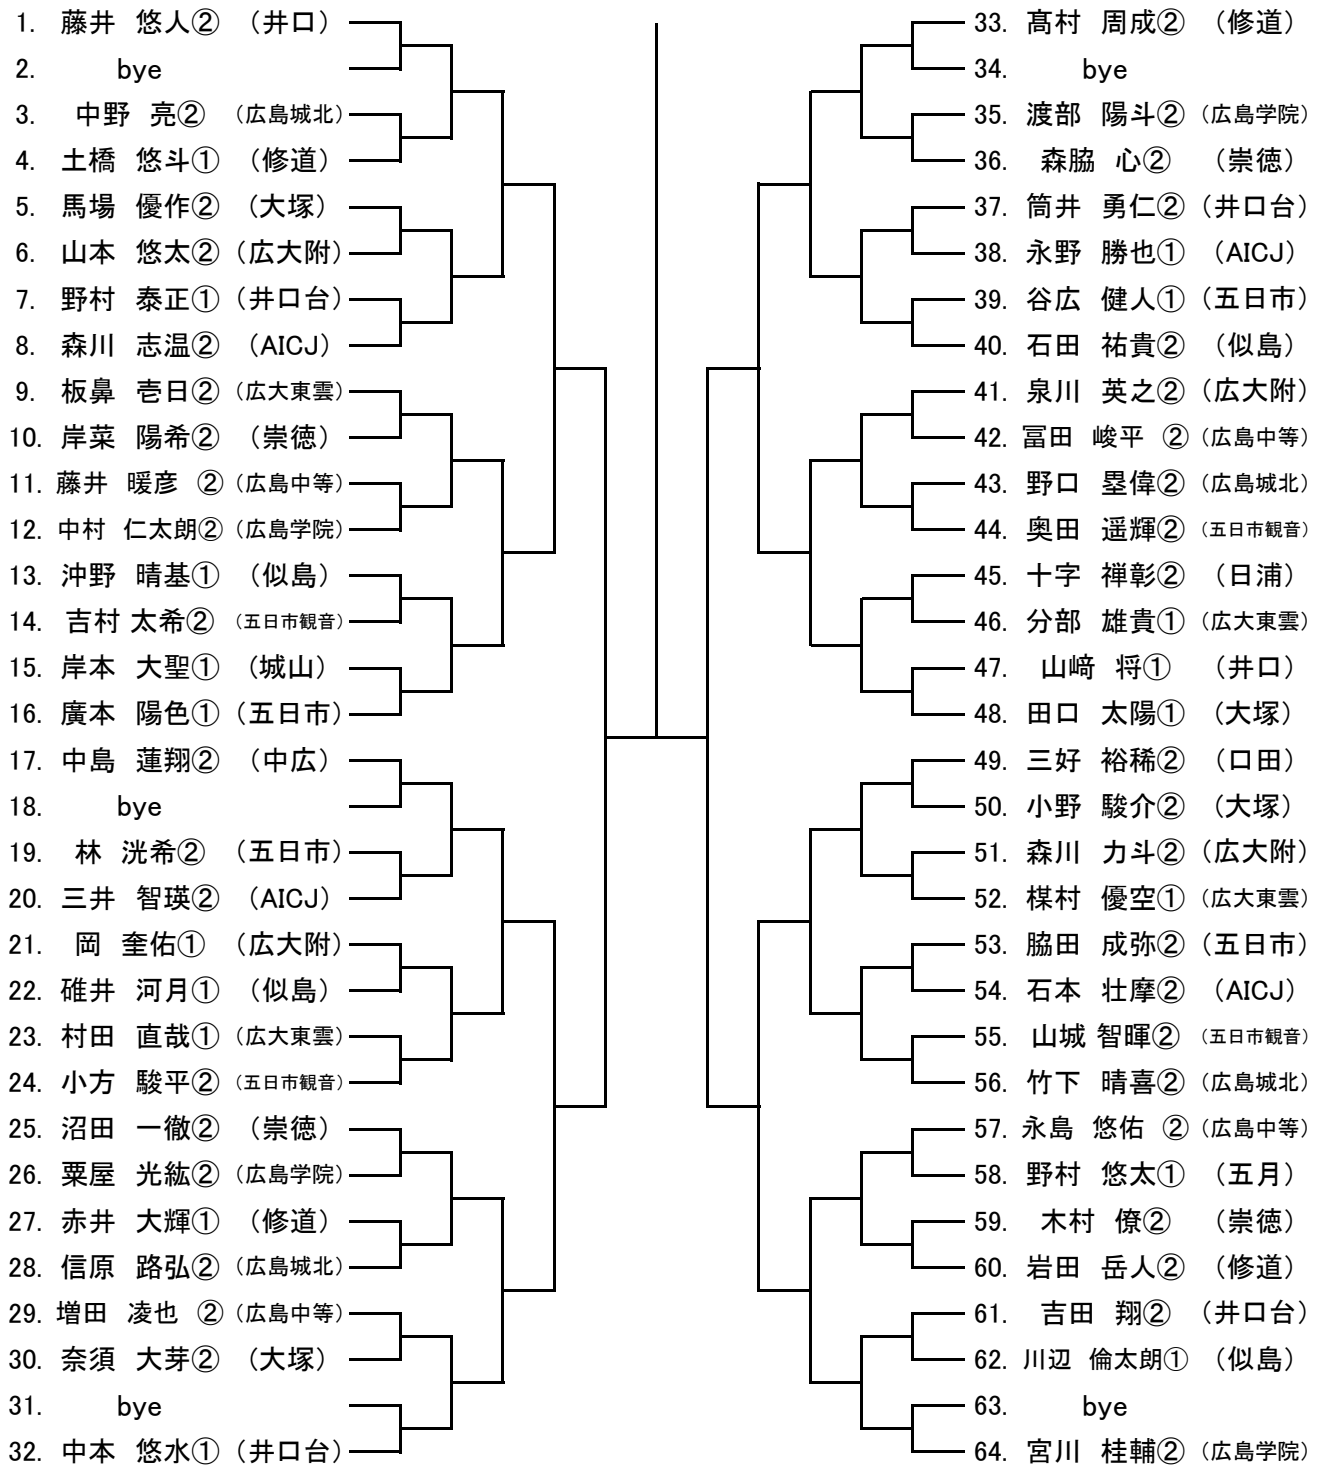

【男子 個人戦 シングルス】