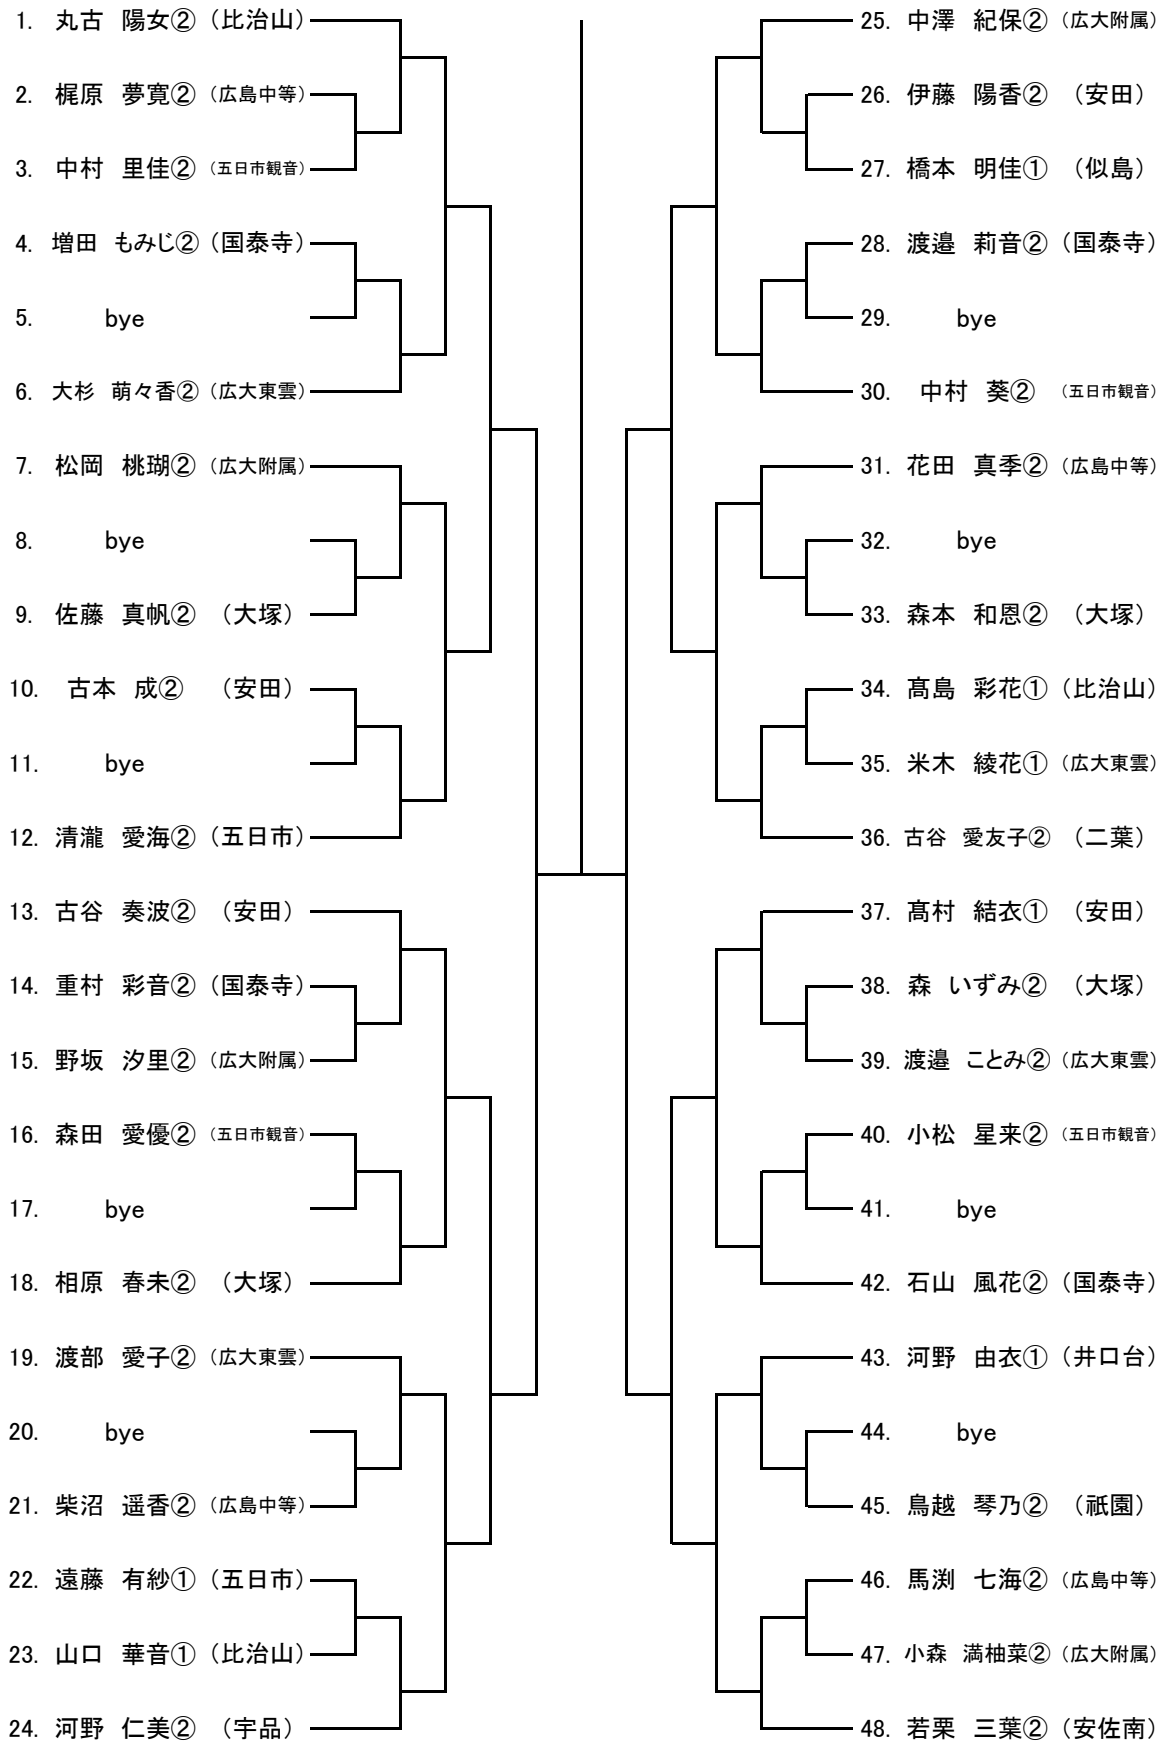

【女子 団体戦】

《登録選手》

- | | | | | |
|---|---|--|--|---|
| <p>国泰寺中学校</p> <ol style="list-style-type: none"> 石山 風花 ② 増田 もみじ ② 渡邊 莉音 ② 重村 彩音 ② 中高下 櫻 ② 石井 晴菜 ② 久方 優奈 ② 福岡 亜衣 ② 勢戸 元奈 ② 岡部 智子 ② | <p>広島中等教育学校</p> <ol style="list-style-type: none"> 渡邊 紗梨 ② 中川 乃亜 ② 渡 結菜 ② 清水 佳音 ② 濱本 那菜 ② 花田 真季 ② 柴沼 遥香 ② 馬淵 七海 ② 胤森 彩羽 ① | <p>广大附属中学校</p> <ol style="list-style-type: none"> 中澤 紀保 ② 藤田 萌々香 ② 迫谷 奈美 ② 光成 叶香 ② 小倉 みなみ ② 松岡 桃湖 ② 菊崎 理帆 ② 永田 芙佳 ② 銭谷 彩香 ② | <p>比治山女子中学校</p> <ol style="list-style-type: none"> 丸古 陽女 ② 高島 彩花 ① 中山 典香 ① 三奈戸 花凜 ① 森岡 七海 ① 山口 華音 ① 山本 希美 ① | <p>大塚中学校</p> <ol style="list-style-type: none"> 中島 愛梨 ② 築城 サヤ ② 相原 春未 ② 増本 夏海 ① 森本 和思 ② 田村 音葉 ② 村岡 悠羽 ② 佐藤 真帆 ② 森 いずみ ② 松重 優希 ② |
| <p>广大附属東雲中学校</p> <ol style="list-style-type: none"> 金森 琳里奈 ② 渡部 愛子 ② 渡邊 ことみ ② 田村 揚華 ② 森田 菜南 ② 仰木 希海 ② 大石 美陽 ② 大本 里帆子 ② 槇原 まどか ② 友永 梨音 ② | <p>安田女子中学校</p> <ol style="list-style-type: none"> 河野 歩花 ② 古谷 奏波 ② 石飛 優歌 ② 岡田 穂 ② 高橋 葵 ② 寺川 綾乃 ② 古本 成 ② 吉田 早希 ② 高村 結衣 ① 春貝地 佐奈 ① | <p>広島なぎさ中学校</p> <ol style="list-style-type: none"> 後藤 歩菜 ② 牛尾 芽音 ② 萬谷 星里奈 ① 佛岡 仁帆 ① 川上 仁葉 ① 牧野 月海 ① 山口 楓 ① 檜木 小春 ② 今中 佑香 ② 藤本 彩花 ① | <p>五日市観音中学校</p> <ol style="list-style-type: none"> 岡崎 百々果 ② 藤田 ゆず ② 中村 葵 ② 西川 奈未 ② 縣詰 梨香 ② 小郷 莉々香 ② 森田 愛優 ② 小松 星来 ② 中村 里佳 ② 林 美里 ② | <p>似島中学校</p> <ol style="list-style-type: none"> 新庄 咲帆 ② 石田 鈴音 ① 小川 七海 ① 野口 七菜恵 ① 橋本 明佳 ① 藤田 凜 ① 湧本 藍花 ① |

【男子 個人戦 シングルス】

【男子 個人戦 ダブルス】

【女子 個人戦 シングルス】

【女子 個人戦 ダブルス】