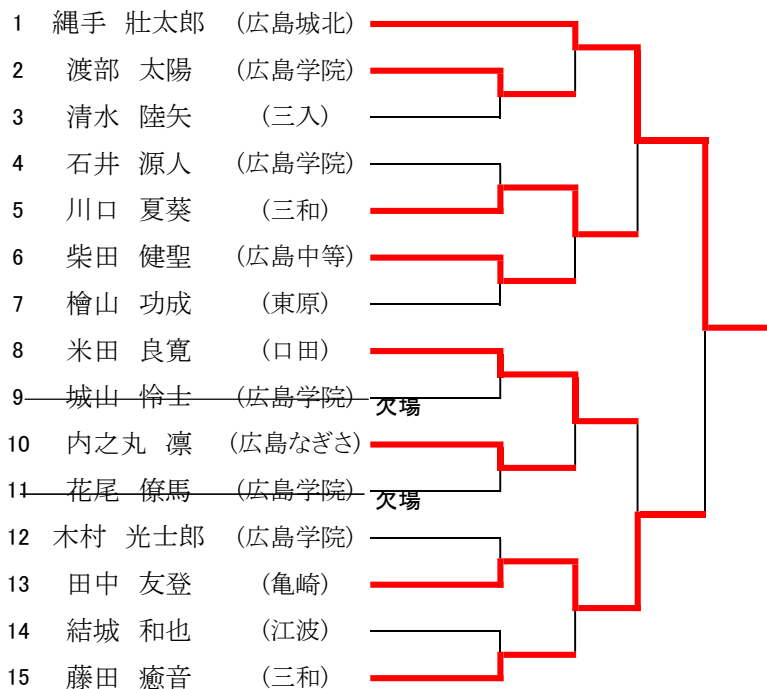

第2位 三和中学校B

団体戦 試合順（■は女子の試合）

第1試合場		第2試合場		第3試合場	
1	亀山A — 修道A	1	三和A — 中広A	1	三和B — 学院B
2	崇徳A — 安佐A	2	口田A — 学院A	2	■安佐A — ■中広B
3	亀山A — 安佐A	3	三和A — 学院A	3	口田B — 学院B
4	崇徳A — 修道A	4	口田A — 中広A	4	■中広A — ■安佐A
5	修道A — 安佐A	5	中広A — 学院A	5	口田B — 三和B
6	崇徳A — 亀山A	6	口田A — 三和A		
7	Aリーグ 1位 — Bリーグ 2位	7	Aリーグ 2位 — Bリーグ 1位		
8	男子団体A級決勝	8	男子団体A級3位決定		

第3位 本田 寛樹 (中広中学校)

第3位 境田 虎次郎 (崇徳中学校)

男子 1年重量級 (第1試合場)

	萩 (崇徳)	高原 (崇徳)	吉田 (中広)	峯岡 (三和)	順位
萩		○	○	○	1
高原	△		○	○	2
吉田	△	△		△	4
峯岡	△	△	○		3

第1位 萩 俊佑 (崇徳中学校)

第2位 高原大智 (崇徳中学校)

第3位 峯岡泰樹 (三和中学校)

第4位 吉田勝喜 (中広中学校)

男子 2年輕量級 (第1 試合場)

第1位 縄手 壯太郎 (広島城北中学校)

第2位 田中 友登 (亀崎中学校)

第3位 川口 夏葵 (三和中学校)

第3位 米田 良寛 (口田中学校)

男子 2年輕中量級 (第3 試合場)

第1位 中本 啓太 (口田中学校)

第2位 原本 伊織 (東原中学校)