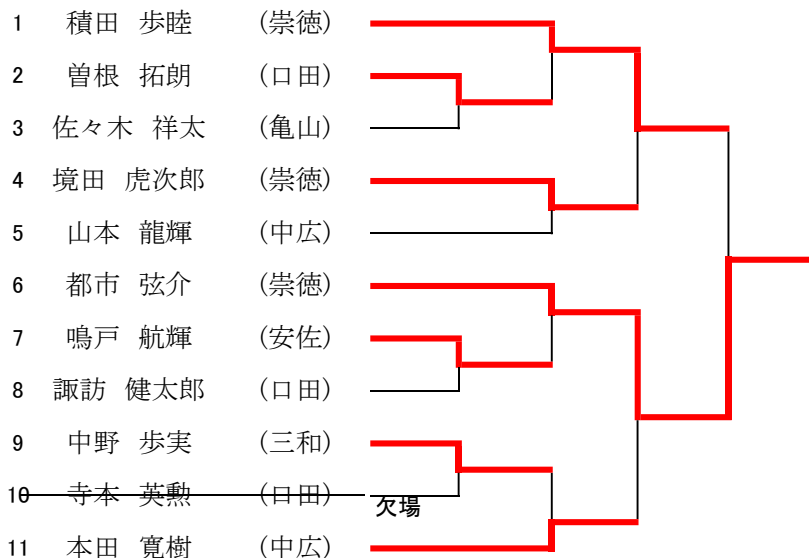

女子団体A級

第1位 中広中学校

第2位 安佐中学校

女子団体B級

第1位 中広中学校B

男子団体B級（第3試合場）

	口田B	三和B	広島学院B	順位
口田B		○ 内容勝 ①-1		1
三和B	△ 1-1			2
広島学院B				欠場

第1位 口田中学校B

第2位 三和中学校B

団体戦 試合順（■は女子の試合）

第1試合場		第2試合場		第3試合場	
1	亀山A — 修道A	1	三和A — 中広A	1	三和B — 学院B
2	崇徳A — 安佐A	2	口田A — 学院A	2	■安佐A — ■中広B
3	亀山A — 安佐A	3	三和A — 学院A	3	口田B — 学院B
4	崇徳A — 修道A	4	口田A — 中広A	4	■中広A — ■安佐A
5	修道A — 安佐A	5	中広A — 学院A	5	口田B — 三和B
6	崇徳A — 亀山A	6	口田A — 三和A		
7	Aリーグ 1位 — Bリーグ 2位	7	Aリーグ 2位 — Bリーグ 1位		
8	男子団体A級決勝	8	男子団体A級3位決定		

男子 1 年輕量級 (第 3 試合場)

第1位 山本 力也 (中広中学校)

第2位 明賀 陽 (口田中学校)

第3位 宮本 隼岳 (三和中学校)

第3位 免出 大晟 (三和中学校)

男子 1年中量級 (第2試合場)

第1位 都市 弦介 (崇徳中学校)

第2位 積田 歩睦 (崇徳中学校)

第3位 本田 寛樹 (中広中学校)

第3位 境田 虎次郎 (崇徳中学校)

男子 1年重量級 (第1試合場)

	萩 (崇徳)	高原 (崇徳)	吉田 (中広)	峯岡 (三和)	順位
萩		○	○	○	1
高原	△		○	○	2
吉田	△	△		△	4
峯岡	△	△	○		3

第1位 萩 俊佑 (崇徳中学校)

第2位 高原大智 (崇徳中学校)

第3位 峯岡泰樹 (三和中学校)

第4位 吉田勝喜 (中広中学校)