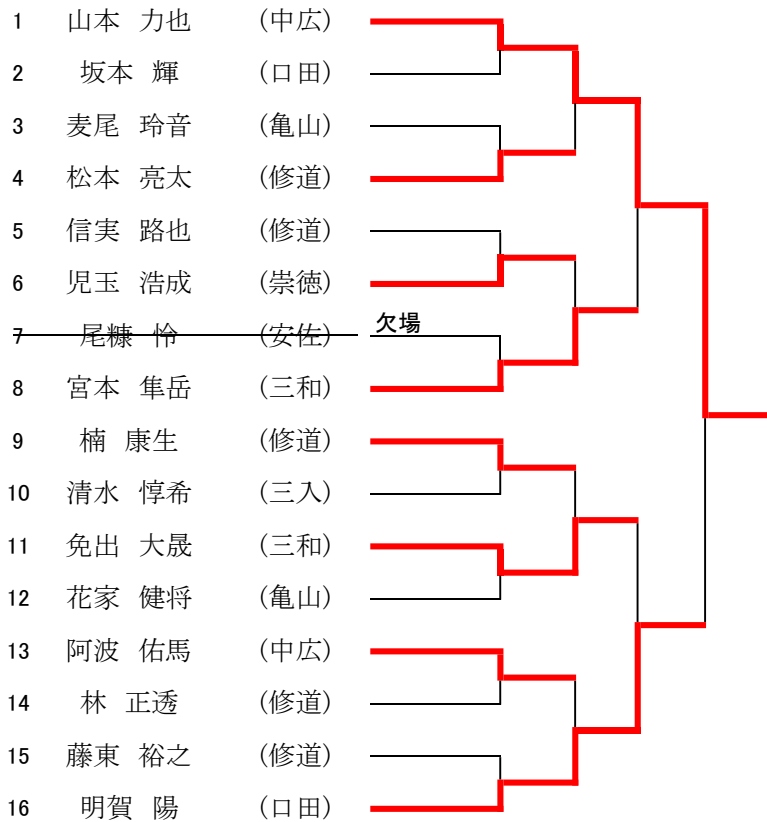

男子団体B級（第3試合場）

	口田B	三和B	広島学院B	順位
口田B		○ 内容勝 ①-1		1
三和B	△ 1-1			2
広島学院B				欠場

第1位 口田中学校B

第2位 三和中学校B

団体戦 試合順（■は女子の試合）

第1試合場		第2試合場		第3試合場	
1	亀山A — 修道A	1	三和A — 中広A	1	三和B — 学院B
2	崇徳A — 安佐A	2	口田A — 学院A	2	■安佐A — ■中広B
3	亀山A — 安佐A	3	三和A — 学院A	3	口田B — 学院B
4	崇徳A — 修道A	4	口田A — 中広A	4	■中広A — ■安佐A
5	修道A — 安佐A	5	中広A — 学院A	5	口田B — 三和B
6	崇徳A — 亀山A	6	口田A — 三和A		
7	Aリーグ 1位 — Bリーグ 2位	7	Aリーグ 2位 — Bリーグ 1位		
8	男子団体A級決勝	8	男子団体A級3位決定		

男子 1 年輕量級 (第 3 試合場)

第1位 山本 力也 (中広中学校)

第2位 明賀 陽 (口田中学校)

第3位 宮本 隼岳 (三和中学校)

第3位 免出 大晟 (三和中学校)