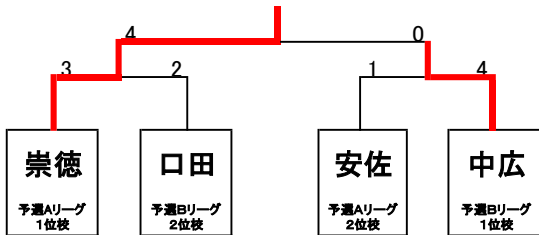

男子団体A級

予選Aリーグ (第1試合場)

	崇徳	亀山	修道	安佐	順位
崇徳		○ 5-0	○ 5-0	○ 4-1	1
亀山	△ 0-5		△ 0-5	△ 0-3	4
修道	△ 0-5	○ 5-0		△ 2-3	3
安佐	△ 1-4	○ 3-0	○ 3-2		2

予選Bリーグ (第2試合場)

	口田	三和	中広	広島学院	順位
口田		△ 2-3	○ 2-1	○ 5-0	2
三和	○ 3-2		△ 2-3	○ 4-0	3
中広	△ 1-2	○ 3-2		○ 5-0	1
広島学院	△ 0-5	△ 0-4	△ 0-5		4

第1位 崇徳中学校

第2位 中広中学校

第3位 口田中学校

第4位 安佐中学校

決勝トーナメント (①②は試合場)

3位決定

女子団体 (第3試合場)

	中広A	安佐A	中広B
中広A		○ 3-0	
安佐A	△ 0-3		△ 1-2
中広B		○ 2-1	

女子団体A級

第1位 中広中学校

第2位 安佐中学校

女子団体B級

第1位 中広中学校B

男子団体B級（第3試合場）

	口田B	三和B	広島学院B	順位
口田B		○ 内容勝 ①-1		1
三和B	△ 1-1			2
広島学院B				欠場

第1位 口田中学校B