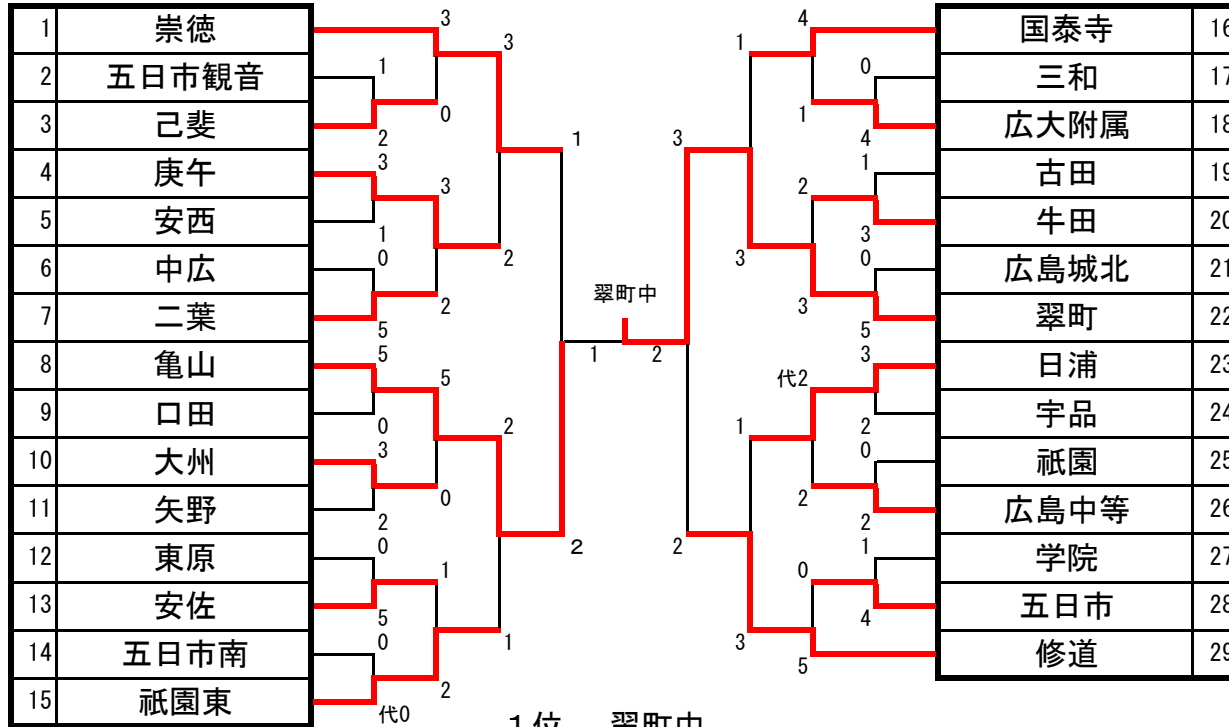

男子個人

1 岡本 航史 (崇徳)		黒川 拓朗 (安佐) 41
2 森山 颯達 (広大東雲)		松永 準太郎 (古田) 42
3 荻野 望 (日浦)		深川 舜平 (五日市観音) 43
4 小笠原 輝 (古田)		阿部 湧磨 (五日市南) 44
5 見市 健太 (安佐南)		中井 理貴 (広大附属) 45
6 相良 一輝 (修道)		井手 悠斗 (東原) 46
7 吉岡 晋作 (広島中等)		林田 海秀 (宇品) 47
8 石井 憲志 (安西)		山近 駿 (広大東雲) 48
9 中原 朱里 (五日市観音)		廣田 陸丸 (崇徳) 49
10 石川 伊織 (広島学院)		岡田 恭典 (楠那) 50
11 西村 硯修 (庚午)		河本 葵 (二葉) 51
12 蔵本 快 (祇園東)		佐々木 慎人 (船越) 52
13 吉野 侑哉 (阿戸)		栗川 和 (国泰寺) 53
14 原田 壮吾 (五月が丘)		中本 康之介 (五日市) 54
15 北村 健太 (伴)		山谷 昂大 (安西) 55
16 脇田 唯彦 (落合)		長山 晴叶 (翠町) 56
17 岡本 悠聖 (口田)		野村 朋輝 (己斐) 57
18 増田 遼河 (戸坂)		児玉 懸生 (五月が丘) 58
19 吉村 凌 (東原)		藤岡 大樹 (大州) 59
20 中山 祥 (広大附属)		横山 蓮 (牛田) 60
21 河井 優輝 (五日市)		中山 啓太 (落合) 61
22 石田 幸司 (中広)		津田野 拓真 (大塚) 62
23 橋本 照英 (亀山)		新重 晴生 (亀山) 63
24 小久保 大地 (宇品)		田所 開 (広島学院) 64
25 田上 幸輝 (翠町)		多田 康将 (矢野) 65
26 古郡 伸大路 (牛田)		川江 那伊知 (崇徳) 66
27 中村 優太 (矢野)		平田 英佑 (城北) 67
28 田村 晃一 (三和)		馬屋原 識史 (修道) 68
29 田中 尊輝 (己斐)		内田 遼太郎 (美鈴が丘) 69
30 奥本 九十九 (大州)		前川 陽岬 (祇園東) 70
31 進藤 功暉 (仁保)		吉中 海翔 (日浦) 71
32 藤井 裕士 (安佐)		高木 龍之介 (戸坂) 72
33 岡本 天明 (城北)		奥野 夏色 (祇園) 73
34 三上 雄大 (船越)		藤岡 吉光 (阿戸) 74
35 中島 加壽 (城山)		杉原 拓馬 (三和) 75
36 木原 雄飛 (AICJ)		古藤 育都 (城山) 76
37 吉田 雅治 (国泰寺)		木戸 護 (中広) 77
38 井上 拓実 (祇園)		北橋 由羅 (広島中等) 78
39 福永 雅治 (五日市南)		新村 康成 (口田) 79
40 工藤 智弥 (二葉)		寺岡 立晴 (庚午) 80

1位 岡本航史 (崇徳中)  
 2位 寺岡立晴 (庚午中)  
 3位 進藤功暉 (仁保中)  
 3位 黒川拓朗 (安佐中)

平成28年度 広島市新人剣道大会

平成28年11月12, 13日

中広中学校

男子団体

- 1位 翠町中
- 2位 亀山中
- 3位 崇徳中
- 3位 修道中

女子個人