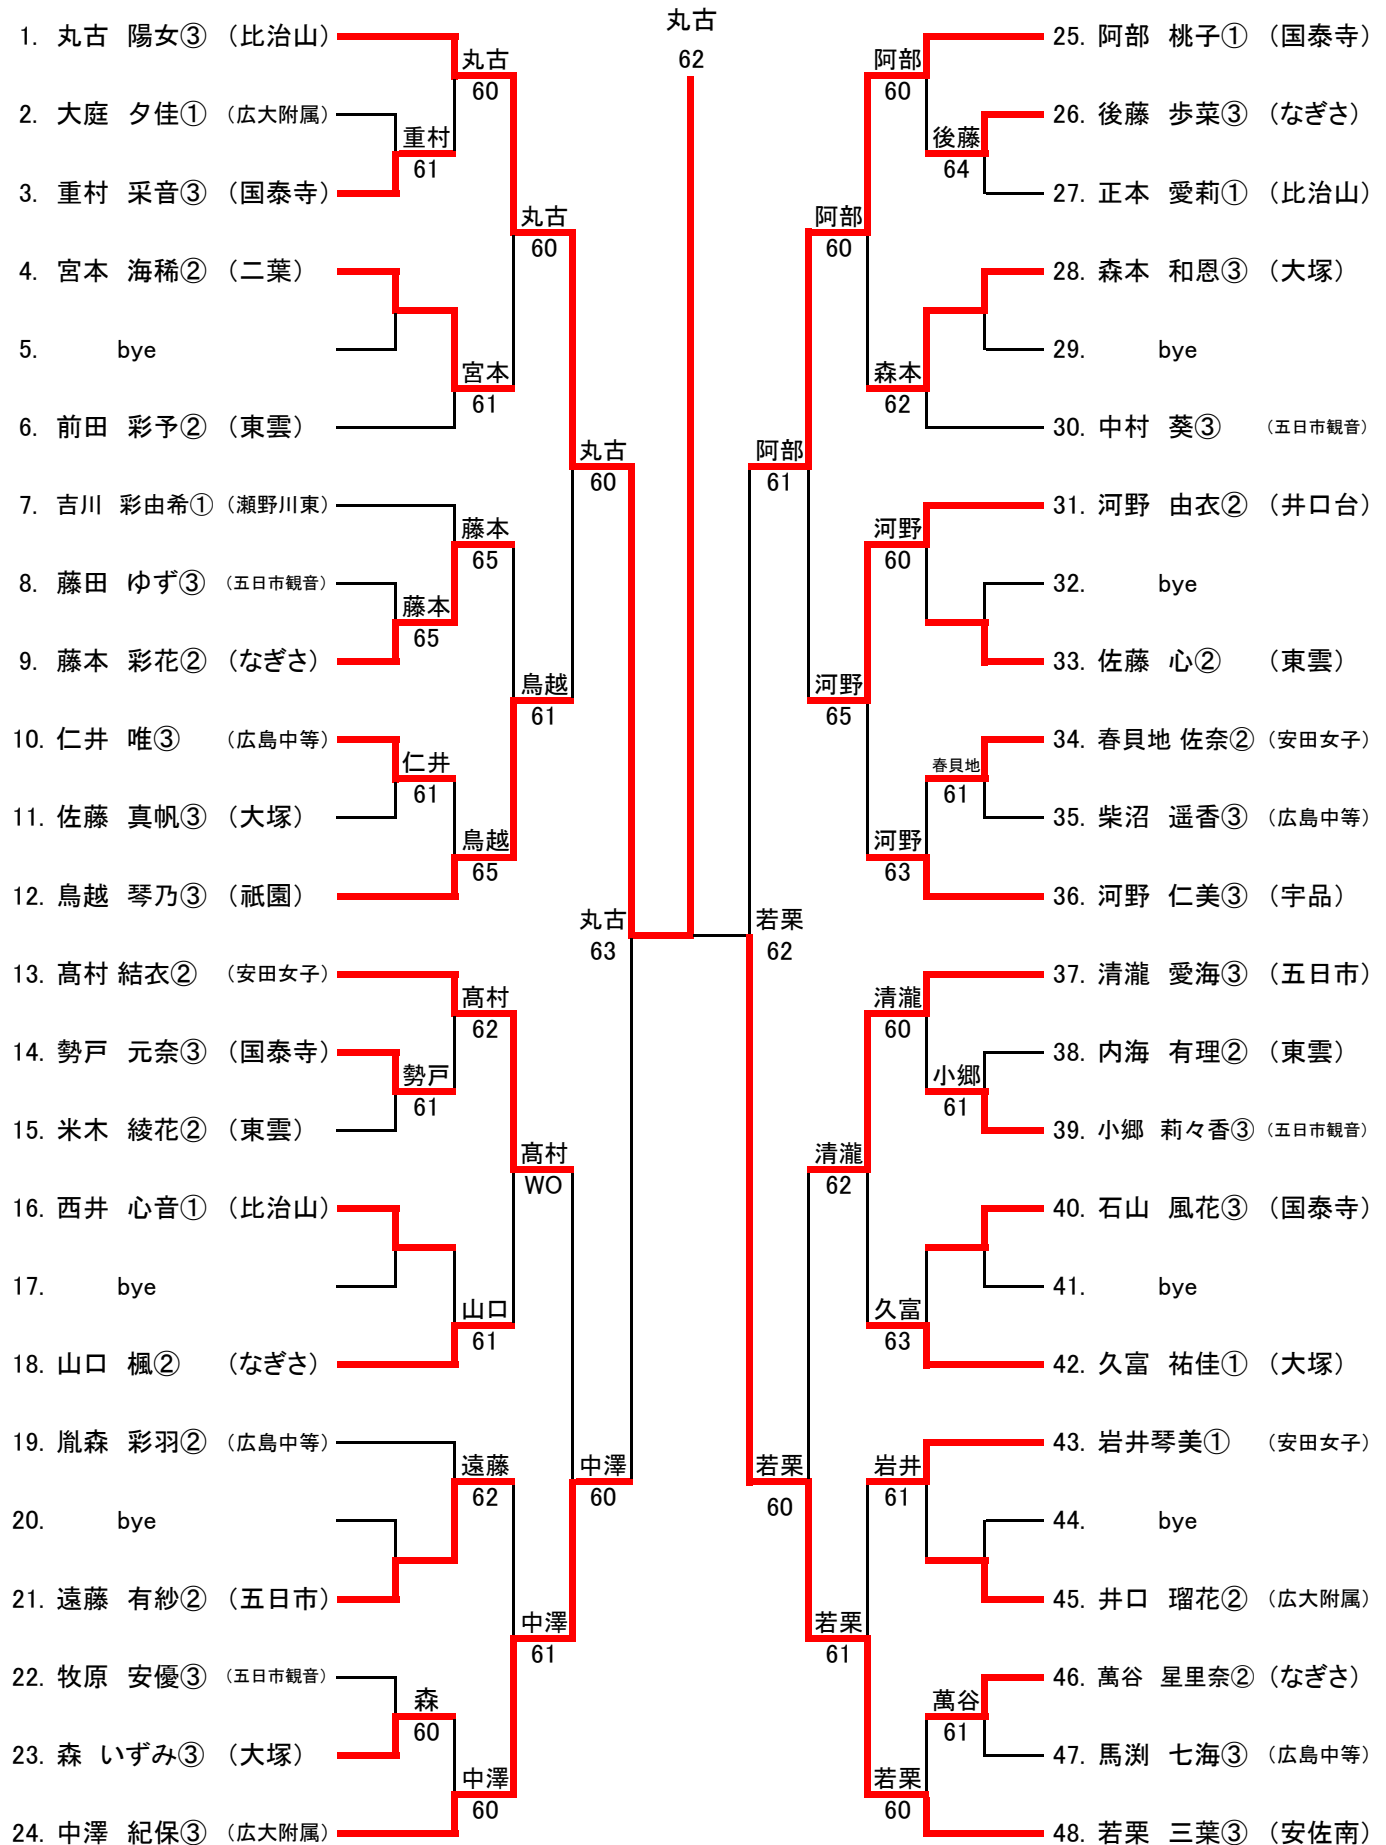

平成29年度 広島市中学校テニス選手権大会
【女子 個人戦 シングルス】