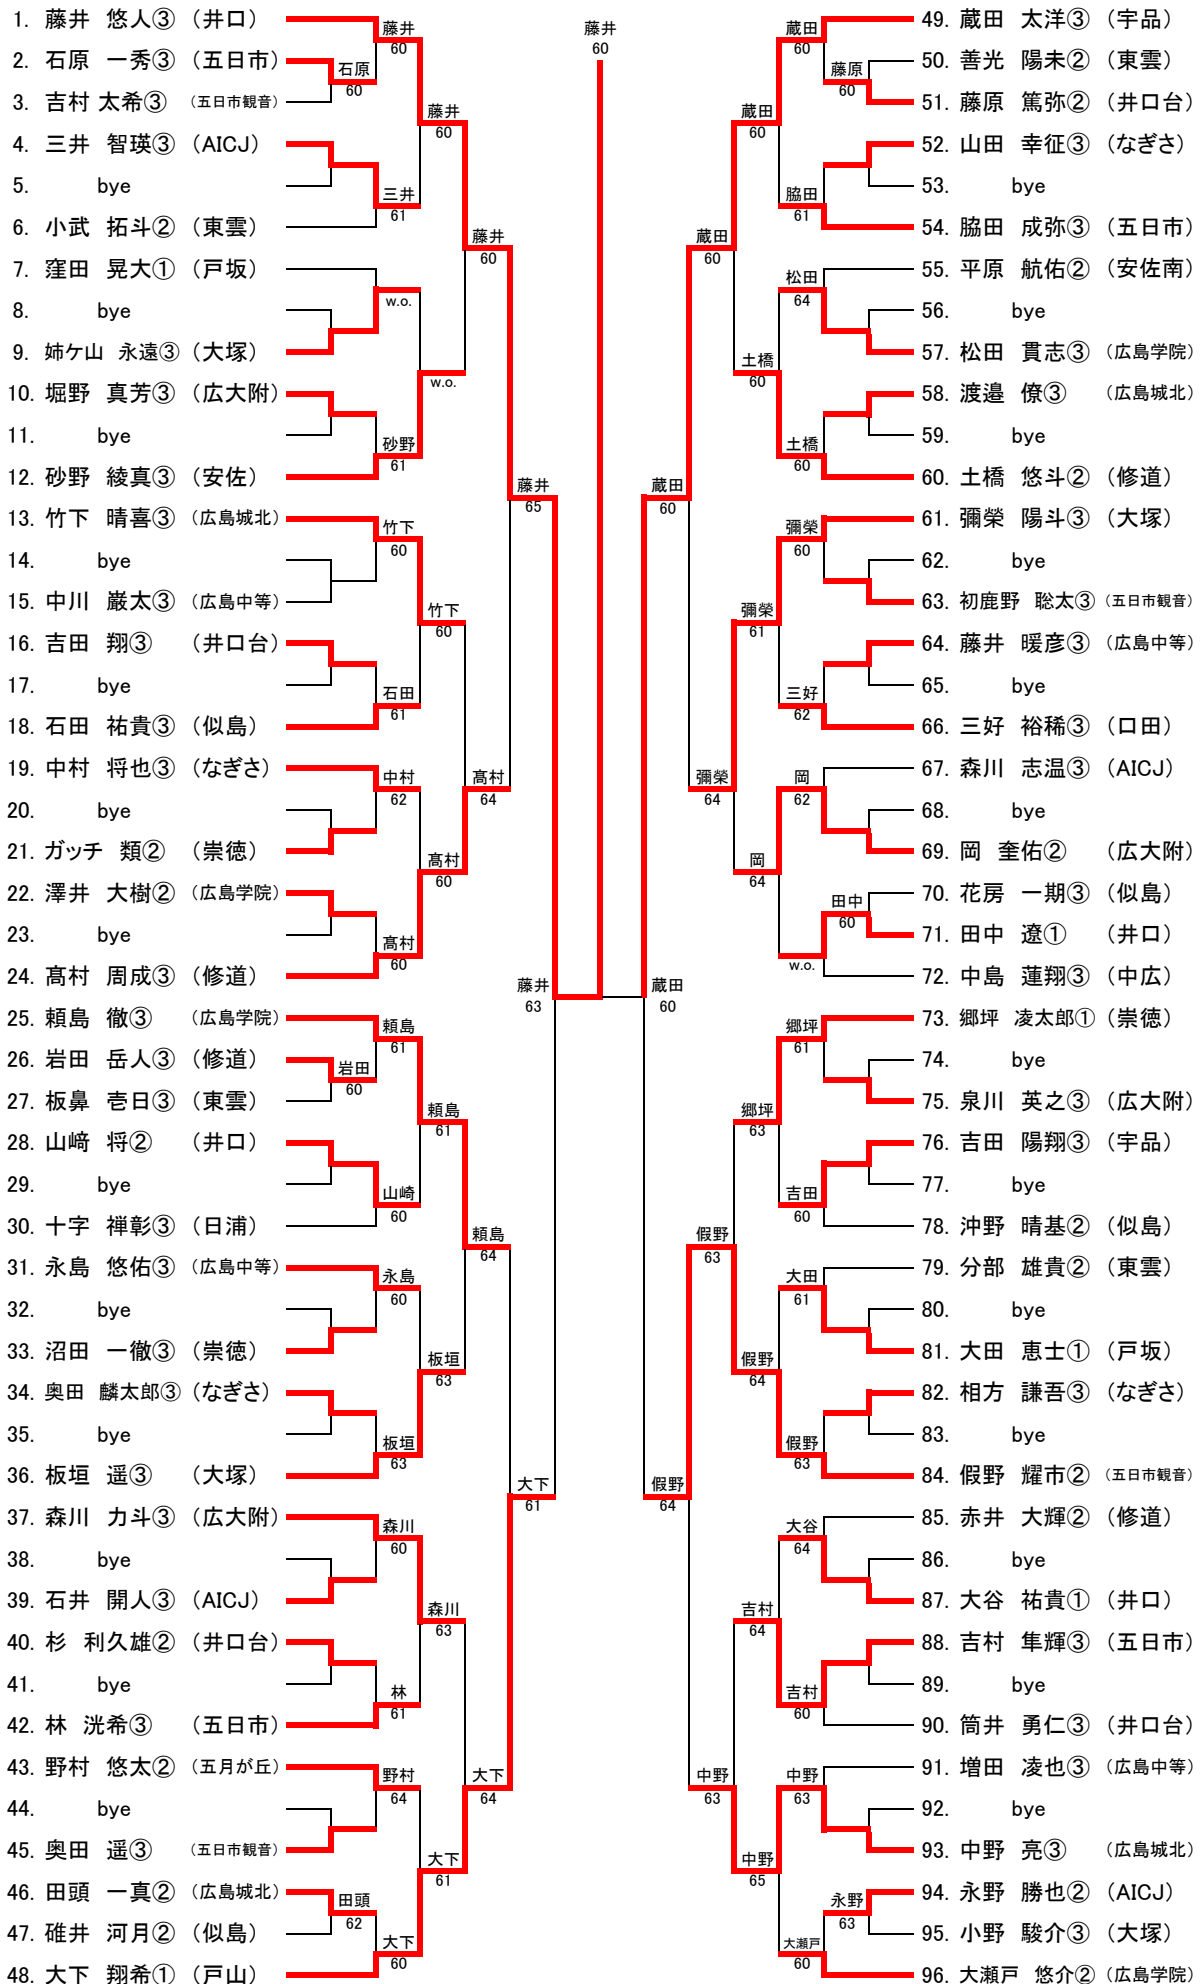

【男子 個人戦 シングルス】