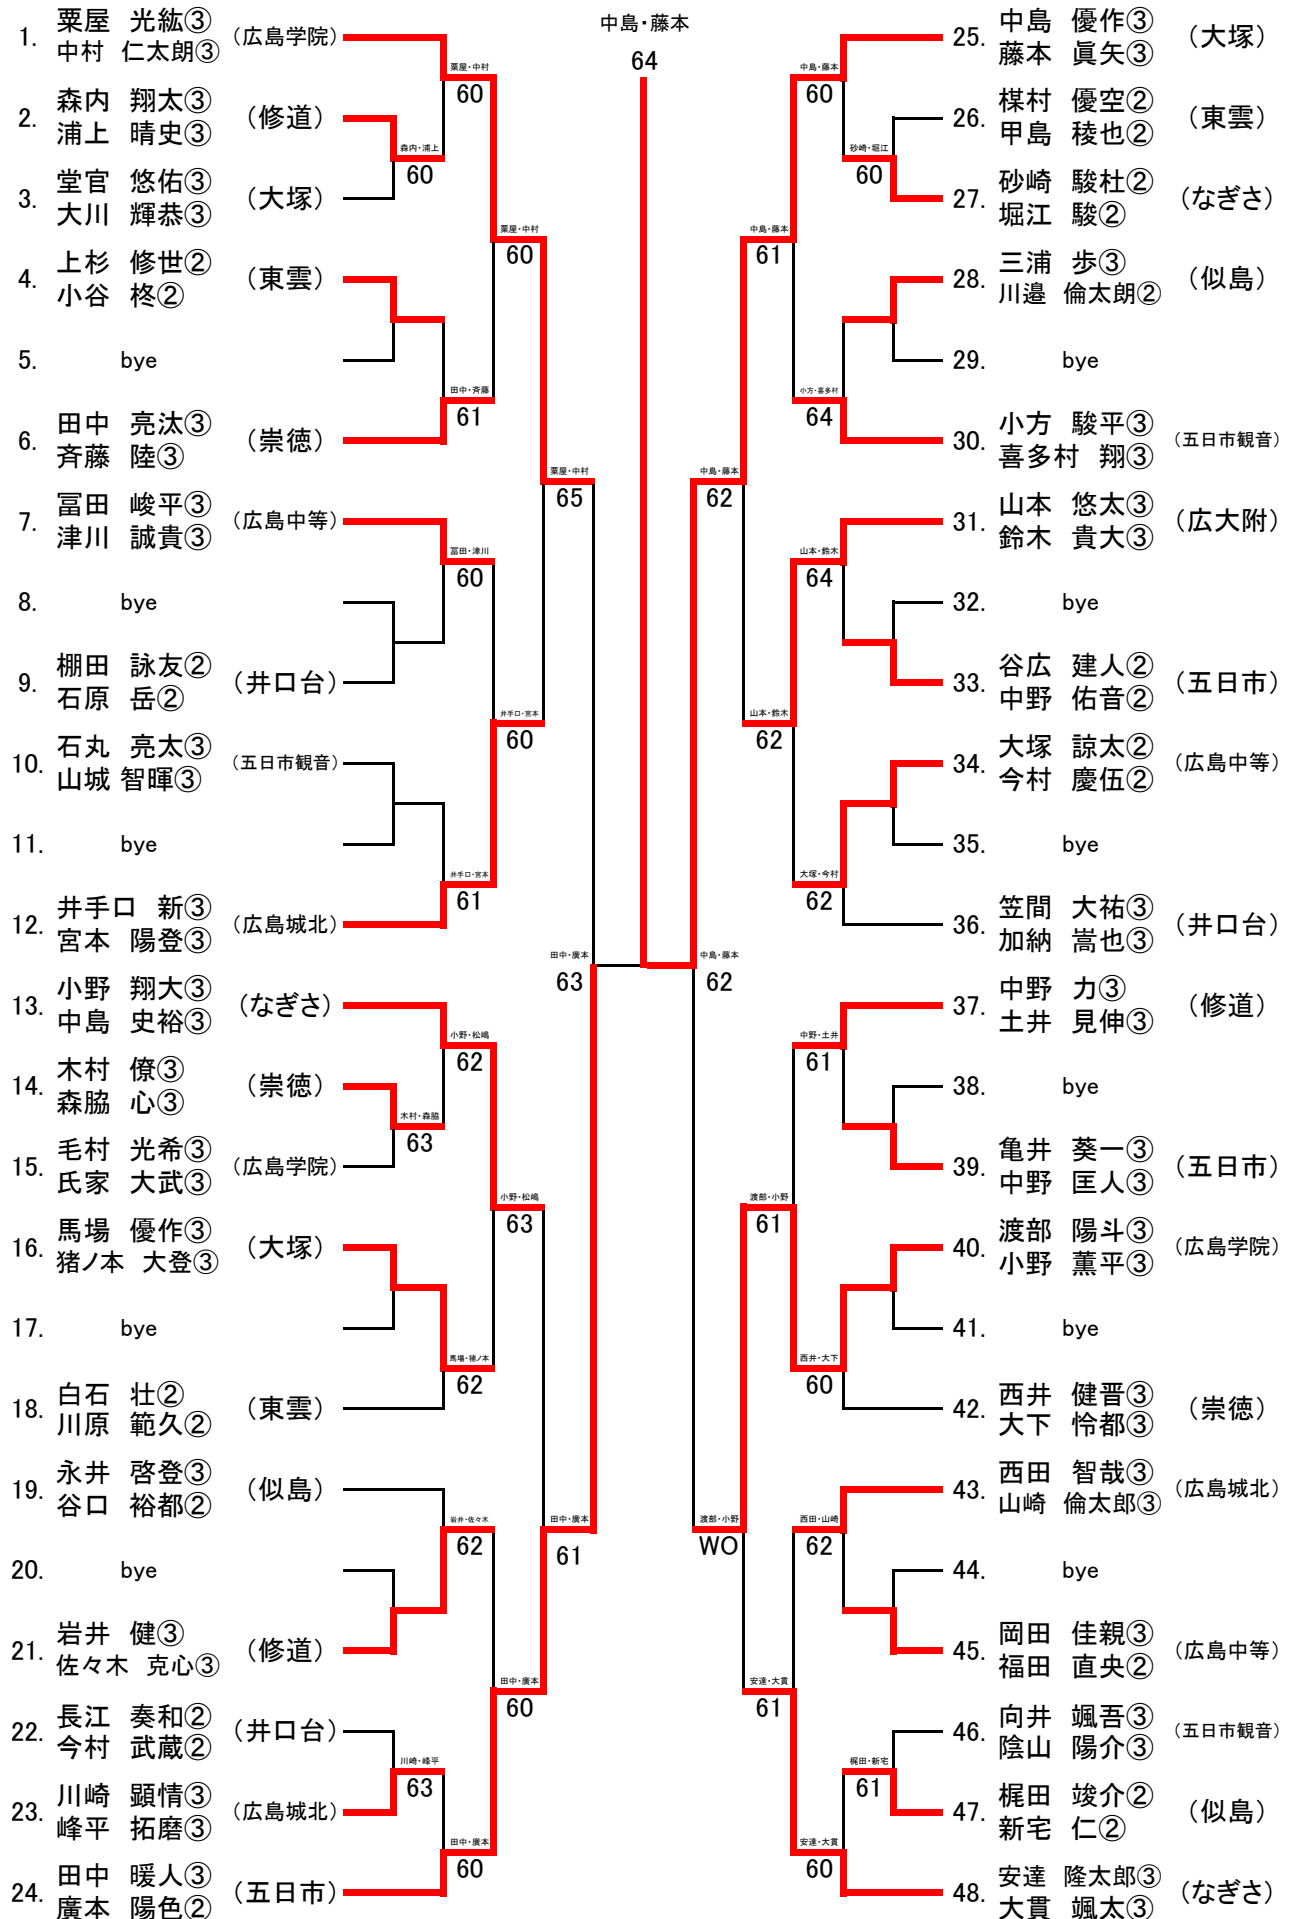

【男子 個人戦 ダブルス】