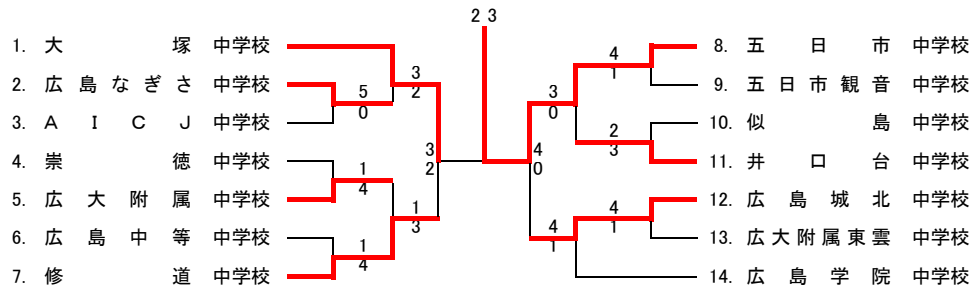

【男子 団体戦】

《登録選手》

- | | | | | |
|--|--|--|---|--|
| <p>修道中学校</p> <ol style="list-style-type: none"> 高村 周成 ③ 中野 力 ③ 岩井 健 ③ 土橋 悠斗 ② 土井 晃伸 ③ 森井 大輝 ② 赤内 翔太 ③ 浦上 晴史 ③ 佐々木 克心 ③ 岩田 岳人 ③ | <p>大塚中学校</p> <ol style="list-style-type: none"> 彌榮 陽斗 ③ 坂垣 遥 ③ 坂宮 龍斗 ② 前野 廉翔 ② 中島 優作 ③ 田口 太陽 ② 藤本 真矢 ③ 中西 康輔 ① 原口 祐輔 ① 馬場 優作 ③ | <p>五日市観音中学校</p> <ol style="list-style-type: none"> 小方 駿平 ③ 奥田 遥輝 ③ 内海 彰吾 ③ 徳永 大悟 ③ 喜多村 翔 ③ 石丸 亮太 ③ 向井 颯吾 ③ 陰山 陽介 ③ 吉村 太希 ③ 假野 耀市 ② | <p>五日市中学校</p> <ol style="list-style-type: none"> 田中 暖人 ③ 畠山 優介 ③ 廣本 陽色 ② 林 洗希 ③ 脇田 成弥 ③ 吉村 隼輝 ② 谷広 建人 ③ 石原 一秀 ③ 田中 晴 ① 城戸 星羽 ① | <p>似島中学校</p> <ol style="list-style-type: none"> 石田 祐貴 ③ 永井 啓登 ③ 花房 一期 ③ 三浦 歩 ③ 碓井 河月 ② 沖野 晴基 ② 梶田 竣介 ② 川邊 倫太郎 ② 新宅 仁 ② 谷口 裕都 ② |
| <p>広島中等教育学校</p> <ol style="list-style-type: none"> 永島 悠佑 ③ 増田 凌也 ③ 藤井 暖彦 ③ 津川 誠貴 ③ 中川 巖太 ③ 大塚 諒太 ② 富田 峻平 ③ 岡田 佳親 ③ 今村 慶伍 ② 福田 直央 ② | <p>井口台中学校</p> <ol style="list-style-type: none"> 筒井 勇仁 ③ 吉田 翔 ③ 笠間 大祐 ③ 加納 嵩也 ③ 杉 利久雄 ② 長江 奏和 ② 藤原 篤弥 ② 棚田 詠友 ② 今村 武蔵 ② 石原 岳 ② | <p>広島なぎさ中学校</p> <ol style="list-style-type: none"> 安達 隆太郎 ③ 大貫 颯太 ③ 中村 将也 ③ 小野 翔太 ③ 三井 哲朗 ③ 山田 幸征 ③ 奥田 麟太郎 ③ 香月 崇志 ③ 宮本 航汰 ② 日域 雄介 ② | <p>広島附属東雲中学校</p> <ol style="list-style-type: none"> 小村 奏喜 ③ 佐々木 聖純 ③ 村上 碧輝 ③ 小武 拓斗 ② 分部 雄貴 ② 村田 直哉 ② 古城 涼翔 ② 上杉 修世 ② 小谷 柊 ② 甲島 稜也 ② | <p>広島附属中学校</p> <ol style="list-style-type: none"> 森川 力斗 ③ 岡 奎佑 ② 泉川 英之 ③ 山本 悠太 ③ 堀野 真芳 ③ 鈴木 貴大 ③ 松尾 航平 ② |
| <p>崇徳中学校</p> <ol style="list-style-type: none"> 木村 僚 ③ 西井 健晋 ③ ガッツ 類 ② 斉藤 陸 ③ 沼田 一徹 ③ 中田 亮汰 ③ 森脇 心 ③ 大下 怜都 ③ | <p>広島城北中学校</p> <ol style="list-style-type: none"> 信原 路弘 ③ 竹下 晴喜 ③ 中野 亮 ③ 宮本 陽登 ③ 山崎 倫太郎 ③ 野口 壘偉 ③ 智哉 ③ 竹本 龍介 ③ 奥野 紘崇 ③ 高下 尚樹 ③ | <p>広島学院中学校</p> <ol style="list-style-type: none"> 中村 大誠 ③ 松浦 創 ③ 大久保 颯 ③ 栗屋 光紘 ③ 阿部 吉晟 ③ 中島 健 ③ 橋本 隆之介 ③ 盛實 優太郎 ③ 氏家 大武 ③ 糺場 一斗 ③ | <p>AICJ中学校</p> <ol style="list-style-type: none"> 森川 志温 ③ 三井 智瑛 ③ 石本 壮摩 ③ 石井 開人 ③ 永野 勝也 ② 野村 優介 ③ 永井 友章 ③ 生駒 和大 ③ 川口 寿鉄 ③ 渡辺 陸士 ③ | |