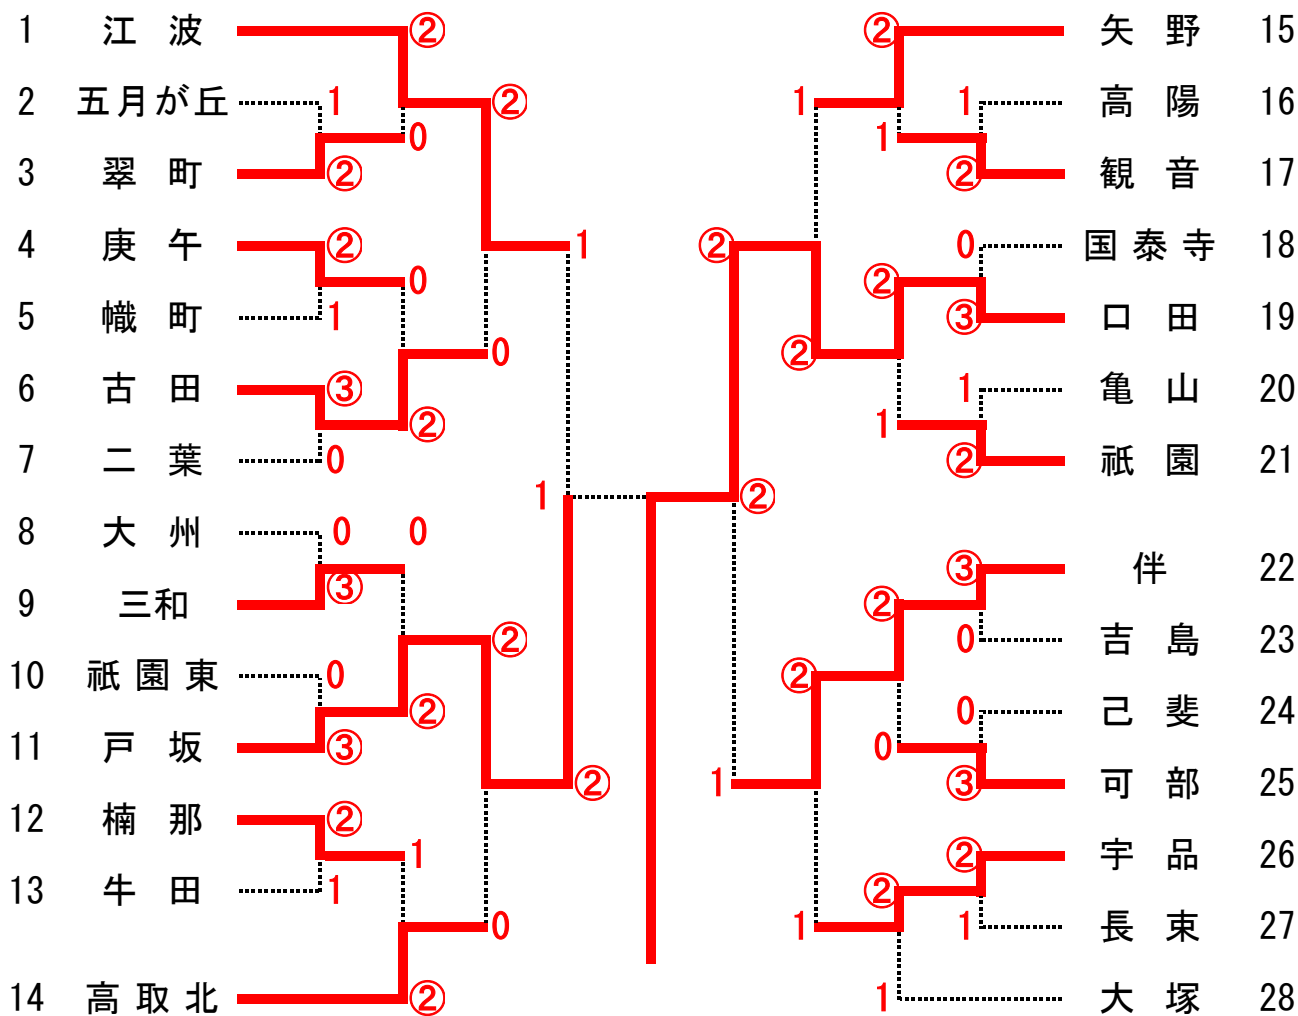

第65回広島市中学校総合体育大会 ソフトテニスの部

《男子団体戦》

日 時 : 平成29年8月8日(火) 10日(木)
 場 所 : 広島翔洋テニスコート
 (旧: 広島市中央庭球場・中央バレーボール場)

5・6位決定戦

1位	口田	2位	戸坂	3位	矢野・江波
----	----	----	----	----	-------

第65回 広島市中学校総合体育大会 ソフトテニスの部 《男子個人戦》

日 時：平成29年8月10日(木)

場 所：広島翔洋テニスコート(旧広島市中央庭球場・バレーボール場)

1位 明石・梅田 (江波)

2位 下江・山田 (矢野)

3位 堀・西原 (口田)

肥越・稲富 (戸坂)

代表決定戦

1~7の敗者 7 古田

8~14の敗者 14 長束

順位決定戦

7 可部	1	0	39 矢野
16 安佐南	4	4	48 安佐南
21 五日市	1	3	49 五日市南
25 矢野	4	4	60 祇園東

1位	浅見	・	内湯	(修大附鈴峯女子)
2位	武市	・	濱島	(修大附鈴峯女子)
3位	森川	・	野津	(修大附鈴峯女子)
	大黒	・	渡部	(祇園東)