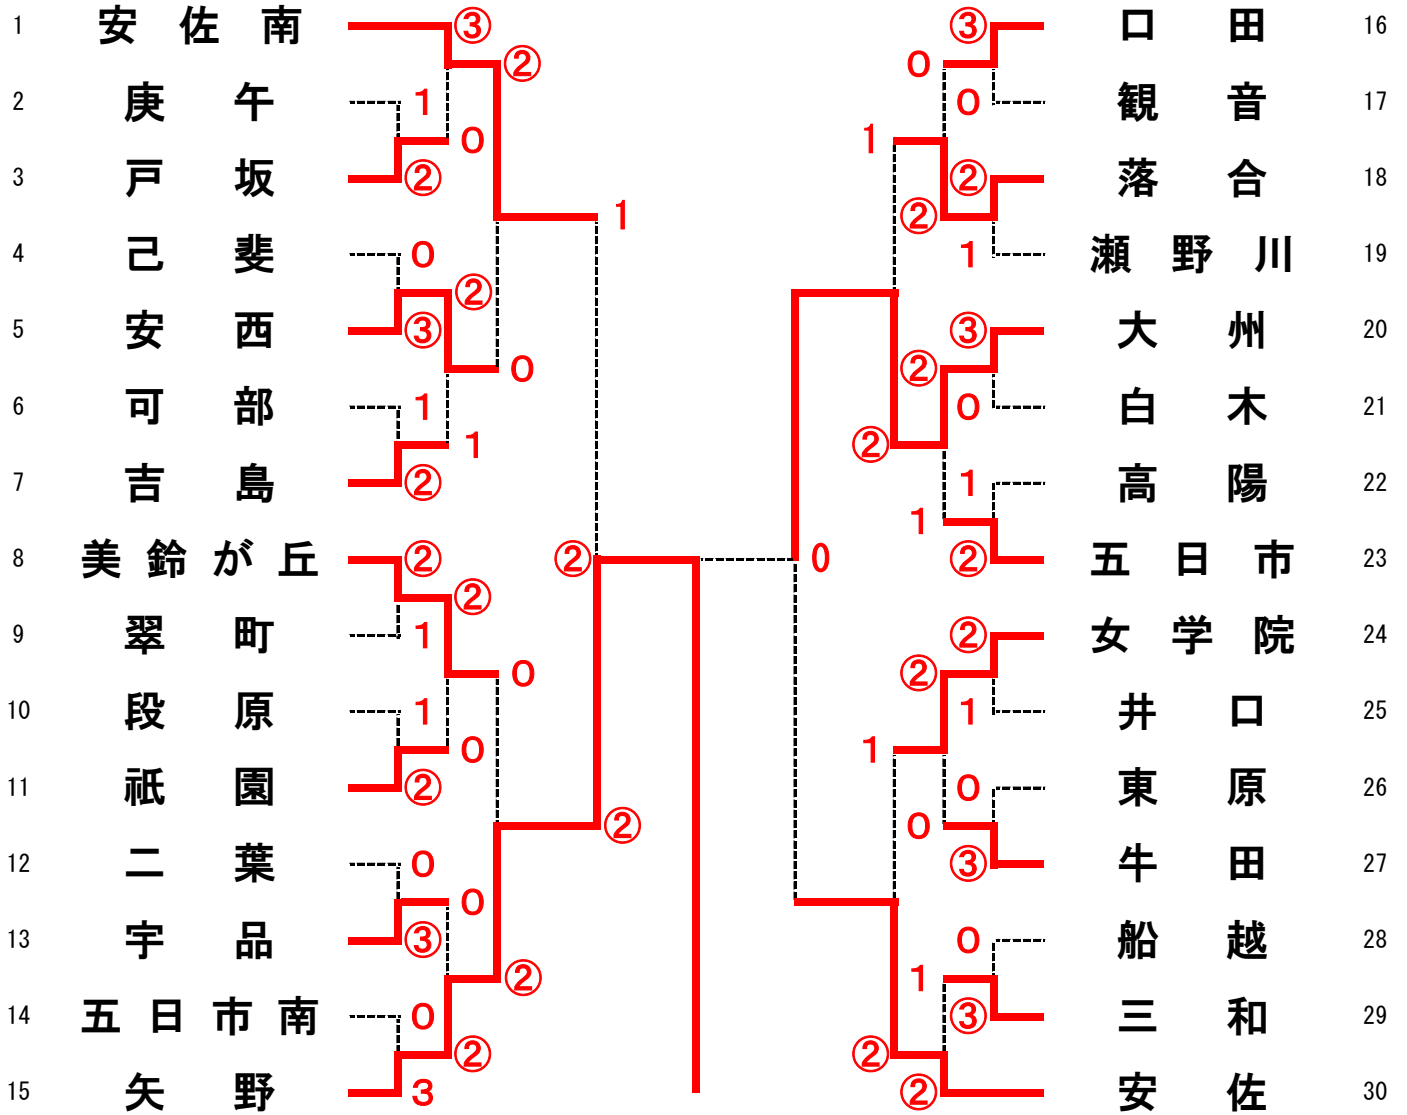

場 所：広島翔洋テニスコート(旧広島市中央庭球場・バレーボール場)

1位 明石・梅田 (江波)

2位 下江・山田 (矢野)

3位 堀・西原 (口田)

肥越・稲富 (戸坂)

代表決定戦

1~7の敗者 7 古田

8~14の敗者 14 長束

15~21の敗者 21 大州

22~28の敗者 28 戸坂

1 29 戸坂 29~35の敗者

4 42 江波 36~42の敗者

2 43 長束 43~49の敗者

4 51 矢野 50~56の敗者

第65回広島市中学校総合体育大会 ソフトテニスの部
《女子団体戦》

日 時 : 平成29年8月8日(火) 10日(木)
場 所 : 広島翔洋テニスコート
(旧: 広島市中央庭球場・中央バレーボール場)

順位決定戦

7 可部	1	0	39 矢野
16 安佐南	4	4	48 安佐南
21 五日市	1	3	49 五日市南
25 矢野	4	4	60 祇園東

1位	浅見	・	内湯	(修大附鈴峯女子)
2位	武市	・	濱島	(修大附鈴峯女子)
3位	森川	・	野津	(修大附鈴峯女子)
	大黒	・	渡部	(祇園東)