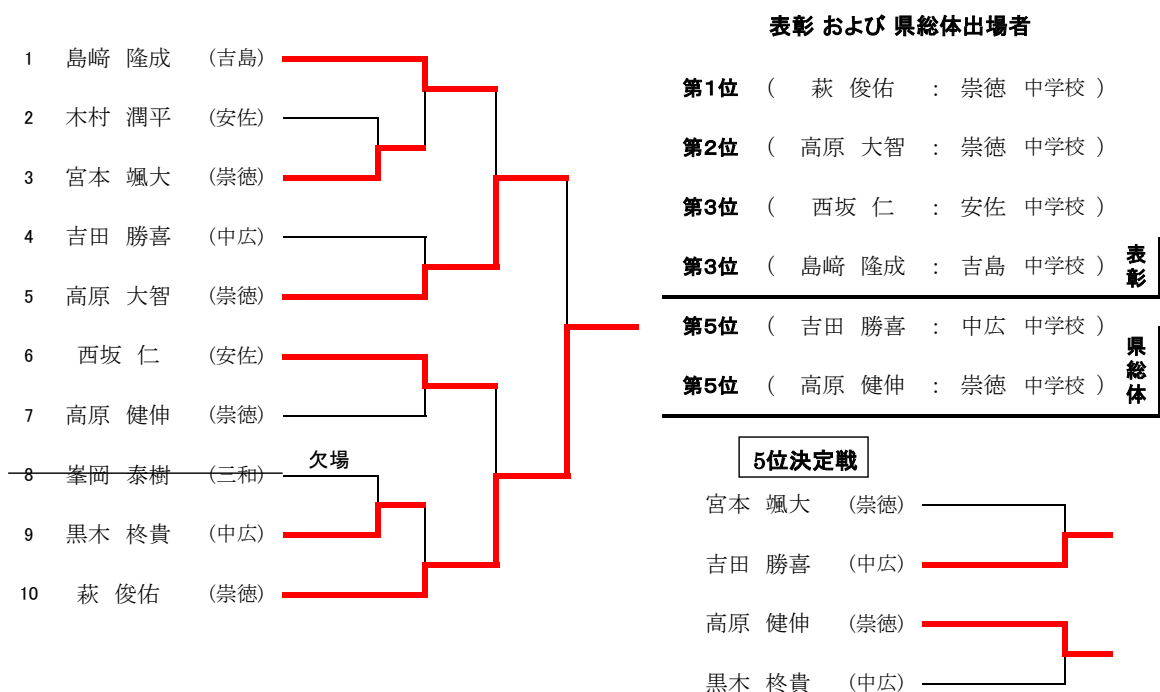

石井 源人 (広島学院)

尾糠 怜 (安佐)

男子個人 66kg級

男子個人 81kg級

男子個人 81kg超級 (第2 試合場)

女子個人 48kg級 (第2試合場)

1	上川 彩寧	(三和)				
2	今岡 そら	(中広)				
3	米田 琴子	(口田)				
4	川上 里麻	(口田)				
5	中谷 忍	(翠町)				
6	當城 愛望	(東原)				
7	道法 萌	(中広)				

表彰 および 県総体出場者