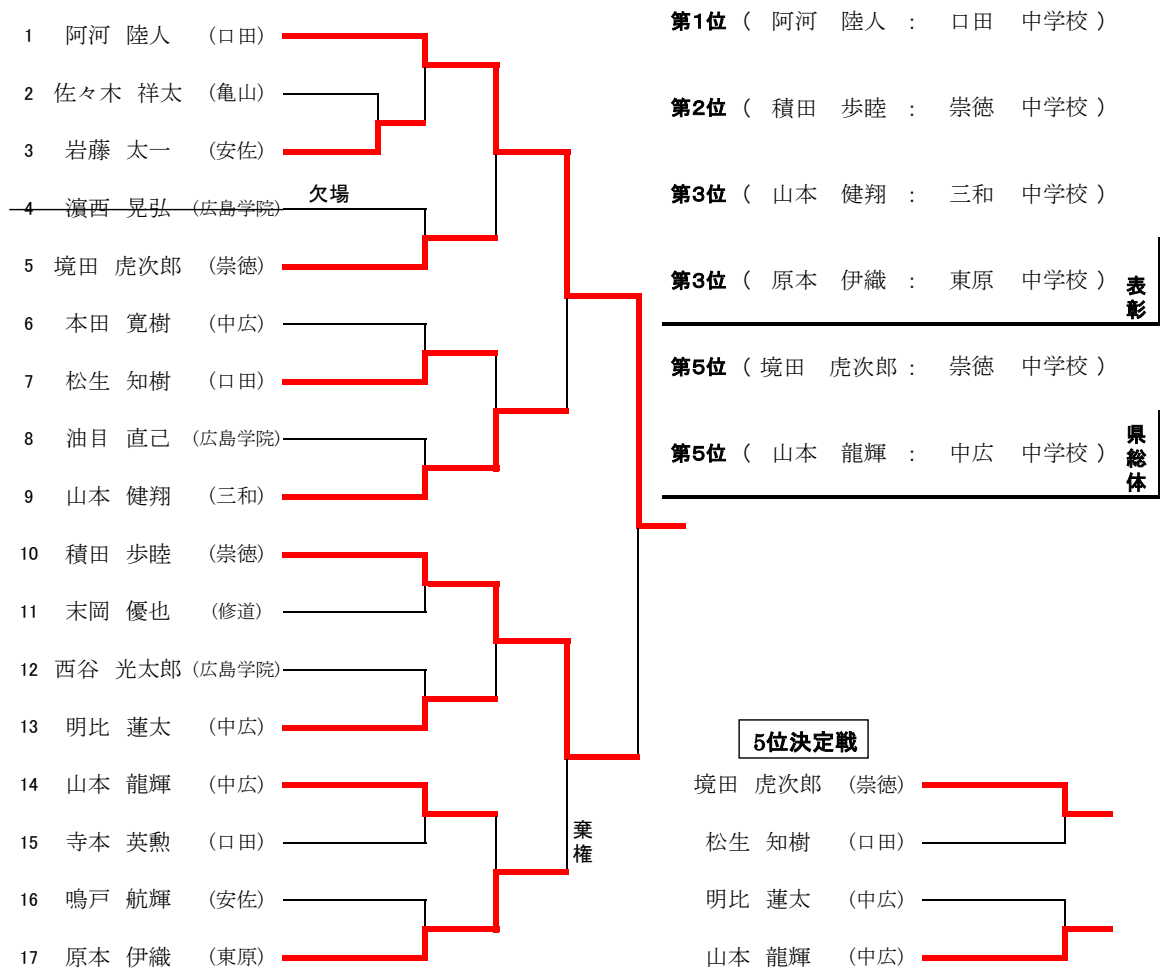

男子個人 81kg級

男子個人 81kg超級 (第2 試合場)