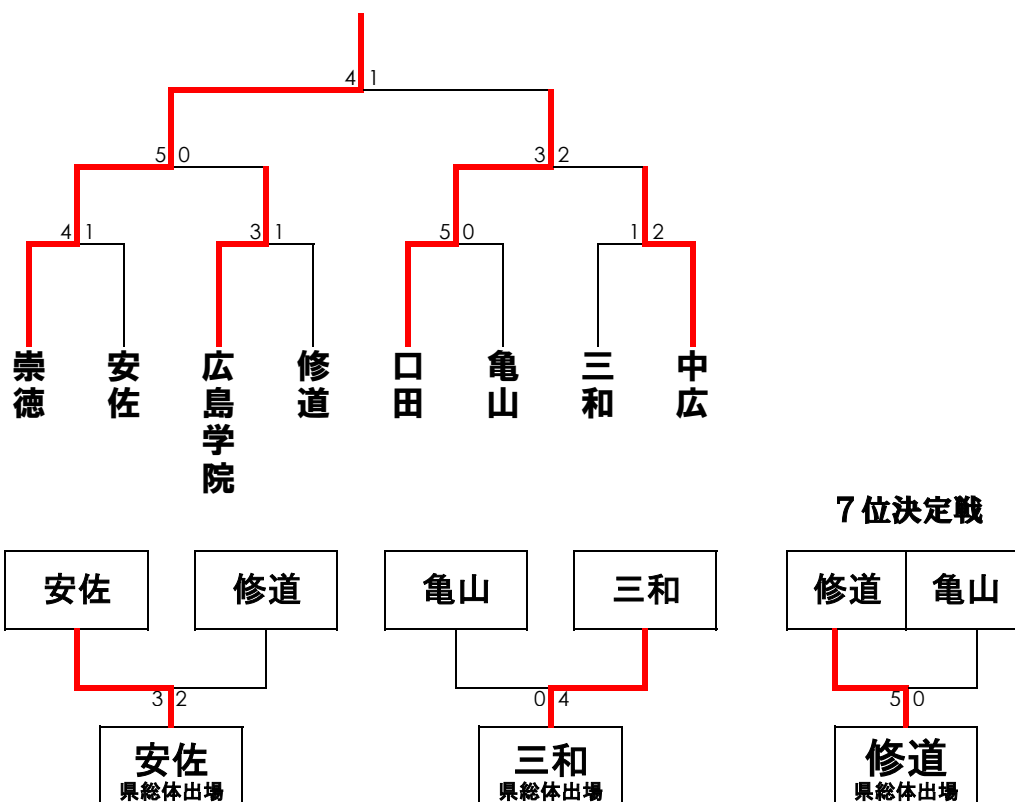

男子団体A級

第1位 崇徳中学校

第2位 口田中学校

第5位 安佐中学校

第3位 広島学院中学校

第5位 三和中学校

第3位 中広中学校

第7位 修道中学校

表彰

県総体

女子団体 (第2試合場)

	中広A	口田	安佐	中広B	順位
中広A		○ 3-0	○ 3-0		1
口田	△ 0-3		○ 2-1	△ 1-2	2
安佐	△ 0-3	△ 1-2		△ 0-1	3
中広B		○ 2-1	○ 1-0		B級1位

女子団体A級

第1位 中広中学校

第2位 口田中学校

第3位 安佐中学校