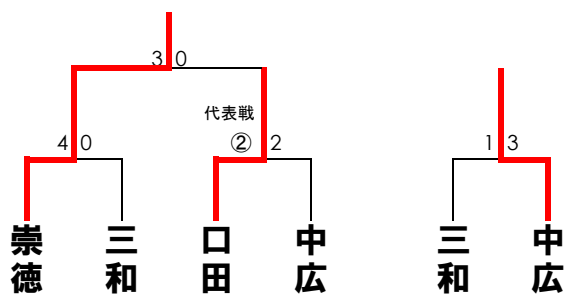

男子団体B級

第1位 崇徳中学校

第2位 口田中学校

第3位 中広中学校

第4位 三和中学校

3位決定戦

団体戦 試合順

第1試合場		第2試合場		第3試合場	
1	崇徳A — 安佐A	1	口田A — 安佐A	1	口田A — 亀山A
2	学院A — 修道A	2	口田A — 中広B	2	三和A — 中広A
3	①-1の勝者 — ①-2の勝者	3	崇徳B — 三和B	3	③-1の勝者 — ③-2の勝者
4	①-1の敗者 — ①-2の敗者	4	口田B — 中広B	4	③-1の敗者 — ③-2の敗者
5	男子団体A級決勝戦	5	中広A — 安佐A	5	男子団体A級7位決定戦
		6	男子団体B級3位決定戦		
		7	安佐A — 中広B		
		8	男子団体B級決勝戦		
		9	中広A — 口田A		

■ は女子の試合