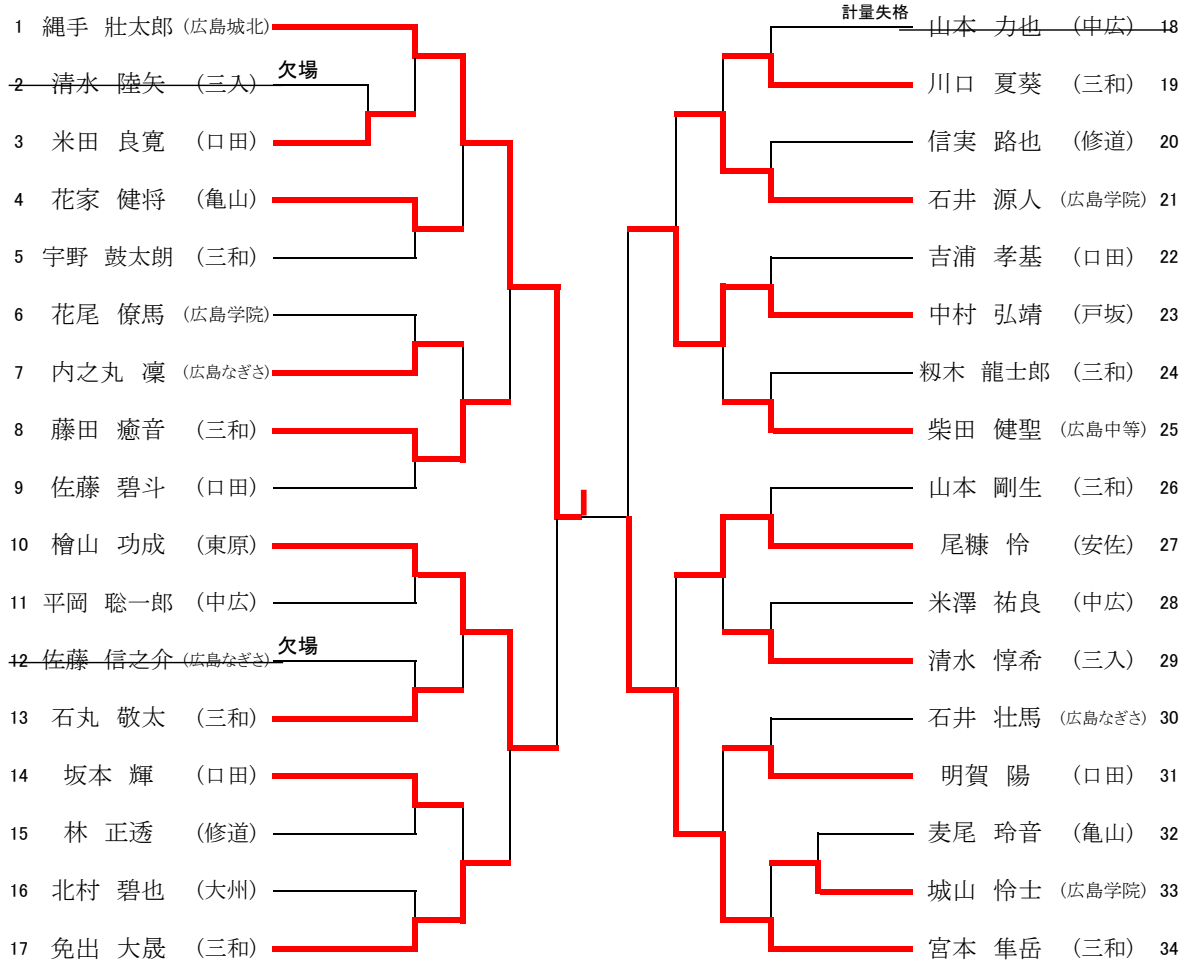

男子個人 55kg級

第1位 (縄手 壮太郎 : 広島城北 中学校)

第2位 (宮本 隼岳 : 三和 中学校)

第3位 (檜山 功成 : 東原 中学校)

第3位 (中村 弘靖 : 戸坂 中学校) **表彰**

第5位 (藤田 癒音 : 三和 中学校)

第5位 (石井 源人 : 広島学院 中学校) **県総体**

左側トーナメント

右側トーナメント

左側トーナメント

5位決定戦

藤田 癒音 (三和)

免出 大晟 (三和)

右側トーナメント

5位決定戦

石井 源人 (広島学院)

尾糠 怜 (安佐)