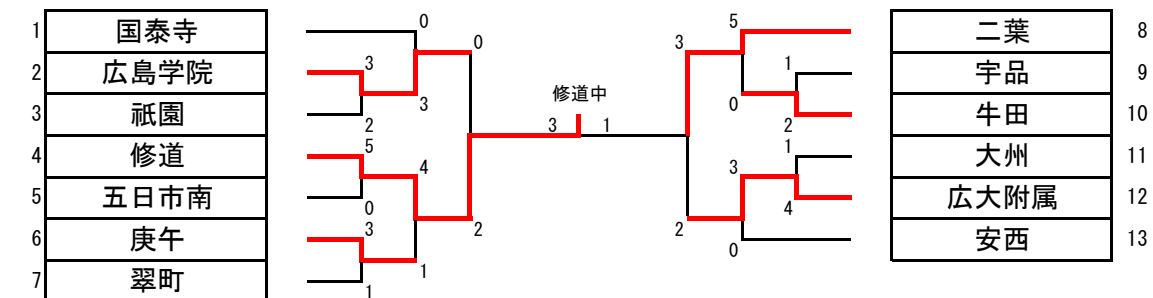

第65回広島市中学校総合体育大会剣道の部

平成29年8月3日(木) 4日(金) 広島市中区スポーツセンター 参加者408名

男子団体A

女子団体A

男子団体B

女子団体B