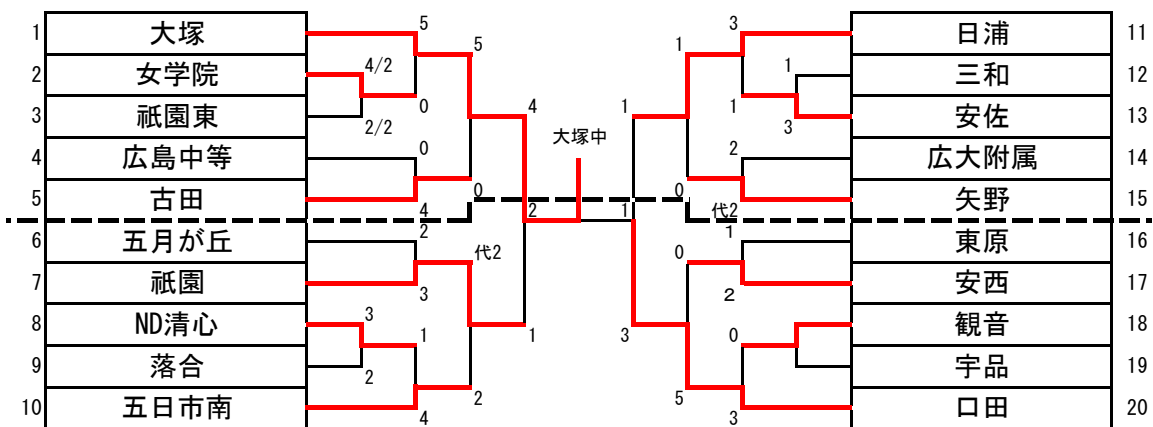

第65回広島市中学校総合体育大会剣道の部

平成29年8月3日(木) 4日(金) 広島市中区スポーツセンター 参加者408名

男子団体A

女子団体A

男子団体B

女子団体B