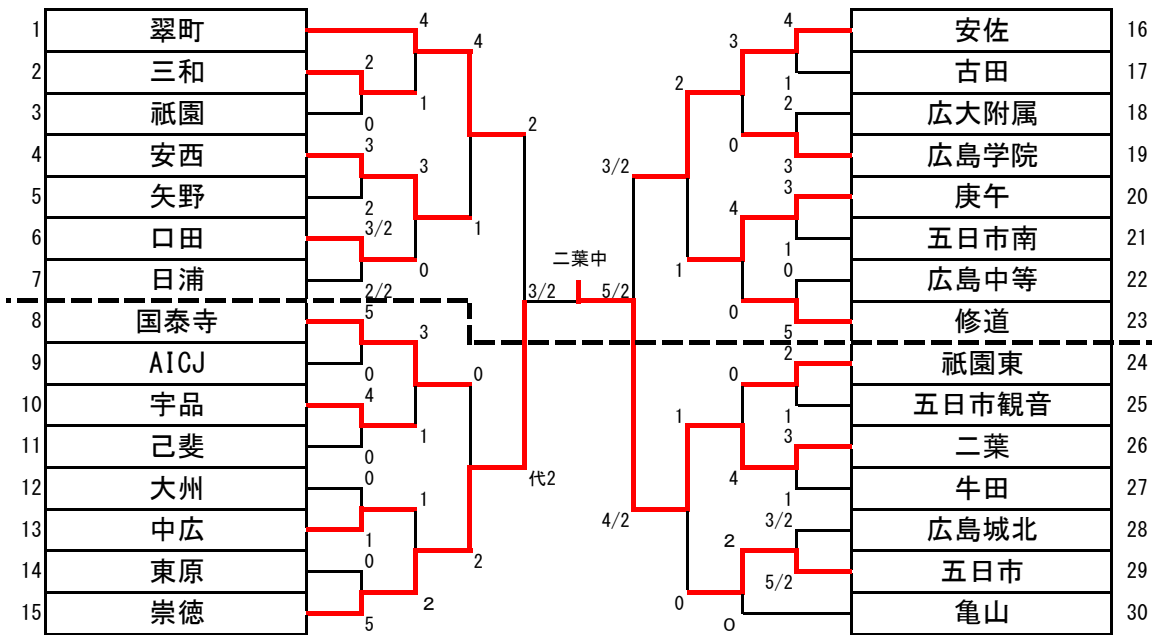

# 第65回広島市中学校総合体育大会剣道の部

平成29年8月3日(木) 4日(金) 広島市中区スポーツセンター 参加者408名

## 男子団体A

## 女子団体A