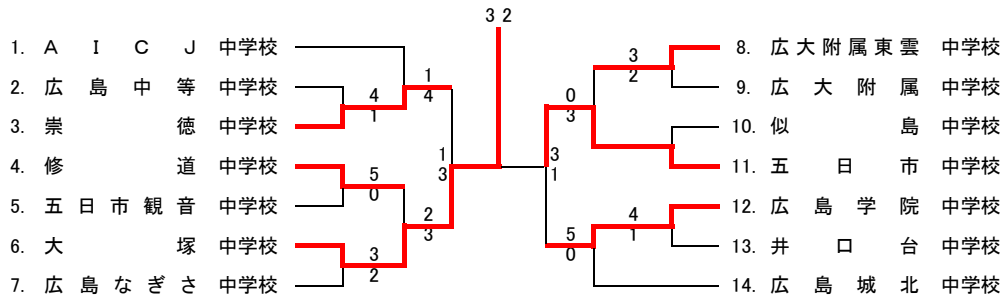

【男子 団体戦】

《登録選手》

- |  |   |  |   |   |
|--|---|--|---|---|
| <b>修道中学校</b><br>1. 赤井 大輝 ②<br>2. 土橋 悠斗 ②<br>3. 酒井 蓮生 ②<br>4. 吉田 壮太郎 ①<br>5. 柳井 大輝 ②<br>6. 水木 恒大 ②<br>7. 寺岡 颯也 ②<br>8. 神田 悠希 ②<br>9. 大谷 哲 ①<br>10. 水落 陸 ②     | <b>大塚中学校</b><br>1. 坂宮 龍斗 ②<br>2. 前野 廉翔 ②<br>3. 田口 太陽 ②<br>4. 中西 康輔 ①<br>5. 原口 祐輔 ①<br>6. 瀬戸 和哉 ①<br>7. 大槻 勇陽 ①<br>8. 中井 誠大 ①<br>9. 中西 来舞 ①<br>10. 高林 海斗 ①   | <b>五日市観音中学校</b><br>1. 益 晴人 ②<br>2. 林 慧星 ②<br>3. 柳本 柊哉 ②<br>4. 假野 耀市 ②<br>5. 中村 颯汰 ②<br>6. 田中 龍之介 ②<br>7. 溝手 悠人 ②<br>8. 西原 海斗 ②<br>9. 益 貴史 ②<br>10. 岩崎 晟和 ①   | <b>五日市中学校</b><br>1. 廣本 陽色 ②<br>2. 田中 晴 ①<br>3. 城戸 星羽 ①<br>4. 田中 優次 ①<br>5. 谷広 建人 ②<br>6. 梅本 陸斗 ②<br>7. 中野 佑真 ②<br>8. 岡村 匠真 ②<br>9. 若山 翔平 ②<br>10. 米田 知羽 ②   | <b>似島中学校</b><br>1. 沖野 晴基 ②<br>2. 梶田 竣介 ②<br>3. 碓井 河月 ②<br>4. 川邊 倫太郎 ②<br>5. 北後 潤 ②<br>6. 新宅 仁 ②<br>7. 谷口 裕都 ②<br>8. 田中 悠真 ②<br>9. 橋川 阿呼 ②<br>10. 宮川 拳輔 ②  |
| <b>広島中等教育学校</b><br>1. 今村 慶伍 ②<br>2. 大塚 諒太 ②<br>3. 末次 雄 ②<br>4. 中島 啓介 ②<br>5. 梶岡 響 ②<br>6. 福田 直央 ②<br>7. 鈴木 恭介 ②<br>8. 山本 隼輔 ②<br>9. 城谷 昌哉 ②<br>10. 上里 尚人 ①   | <b>井口台中学校</b><br>1. 中本 悠水 ②<br>2. 杉 利久雄 ②<br>3. 長江 奏和 ②<br>4. 藤原 篤弥 ②<br>5. 棚田 詠友 ②<br>6. 石原 岳 ②<br>7. 今村 武蔵 ②<br>8. 筒井 貴仁 ①<br>9. 千同 力 ①<br>10. 高野 匠生 ①    | <b>広島なぎさ中学校</b><br>1. 日域 雄介 ②<br>2. 宮本 航汰 ②<br>3. 堀江 駿 ②<br>4. 桐 倅太 ②<br>5. 石原 颯太 ②<br>6. 砂崎 駿杜 ②<br>7. 寺川 陽基 ①<br>8. 横山 航大 ①<br>9. 岡田 知怜 ①<br>10. 山本 陽 ①    | <b>広島附属東雲中学校</b><br>1. 小武 拓斗 ②<br>2. 分部 雄真 ②<br>3. 古城 涼翔 ②<br>4. 白石 壮 ②<br>5. 甲島 稜也 ②<br>6. 村田 直哉 ②<br>7. 川原 範久 ②<br>8. 小谷 柊 ②<br>9. 上杉 修世 ②<br>10. 榎村 優空 ② | <b>広島附属中学校</b><br>1. 松尾 航平 ②<br>2. 岡 奎佑 ②<br>3. 小川 開大 ②<br>4. 古本 陽己 ②<br>5. 坂本 恭輔 ②<br>6. 佐藤 琉 ②<br>7. 水馬 悠綺 ②<br>8. 倉西 貴大 ②<br>9. 杉原 克尚 ②<br>10. 本岡 学士 ① |
| <b>崇徳中学校</b><br>1. ガッチ 類 ②<br>2. 島田 圭音 ②<br>3. 中山 颯馬 ②<br>4. 立島 和樹 ②<br>5. 戸中 宣宏 ②<br>6. 小田上 拓斗 ②<br>7. 川江 那伊知 ②<br>8. 郷坪 凌太郎 ①<br>9. 吉野 颯太 ①<br>10. 山本 敏弘 ① | <b>広島城北中学校</b><br>1. 田頭 一真 ②<br>2. 平野 優作 ②<br>3. 渡辺 慧 ②<br>4. 山本 哲大 ②<br>5. 吉村 友佑 ②<br>6. 木村 陽介 ②<br>7. 須本 悠哉 ②<br>8. 久保田 昂 ②<br>9. 里見 弥希哉 ②<br>10. 島津 来輝 ① | <b>広島学院中学校</b><br>1. 澤井 大樹 ②<br>2. 大瀬戸 悠介 ②<br>3. 澤村 涼大 ②<br>4. 竹友 海翔 ②<br>5. 長嶺 莉央 ②<br>6. 高森 勇輔 ②<br>7. 眞鍋 素輝 ②<br>8. 高橋 至道 ②<br>9. 日隈 遥弥 ②<br>10. 三牧 伯都 ② | <b>AICJ中学校</b><br>1. 永野 勝也 ②<br>2. 大田垣 匠期 ②<br>3. 今野 奏音 ②<br>4. 宮川 瑛光 ①<br>5. 山本 一幹 ②<br>6. 鵜飼 雄登 ①<br>7. 高山 蓮汰 ②<br>8. 萩原 柊 ①<br>9. 神原 佑紀 ①<br>10. 相良 悠斗 ① |   |