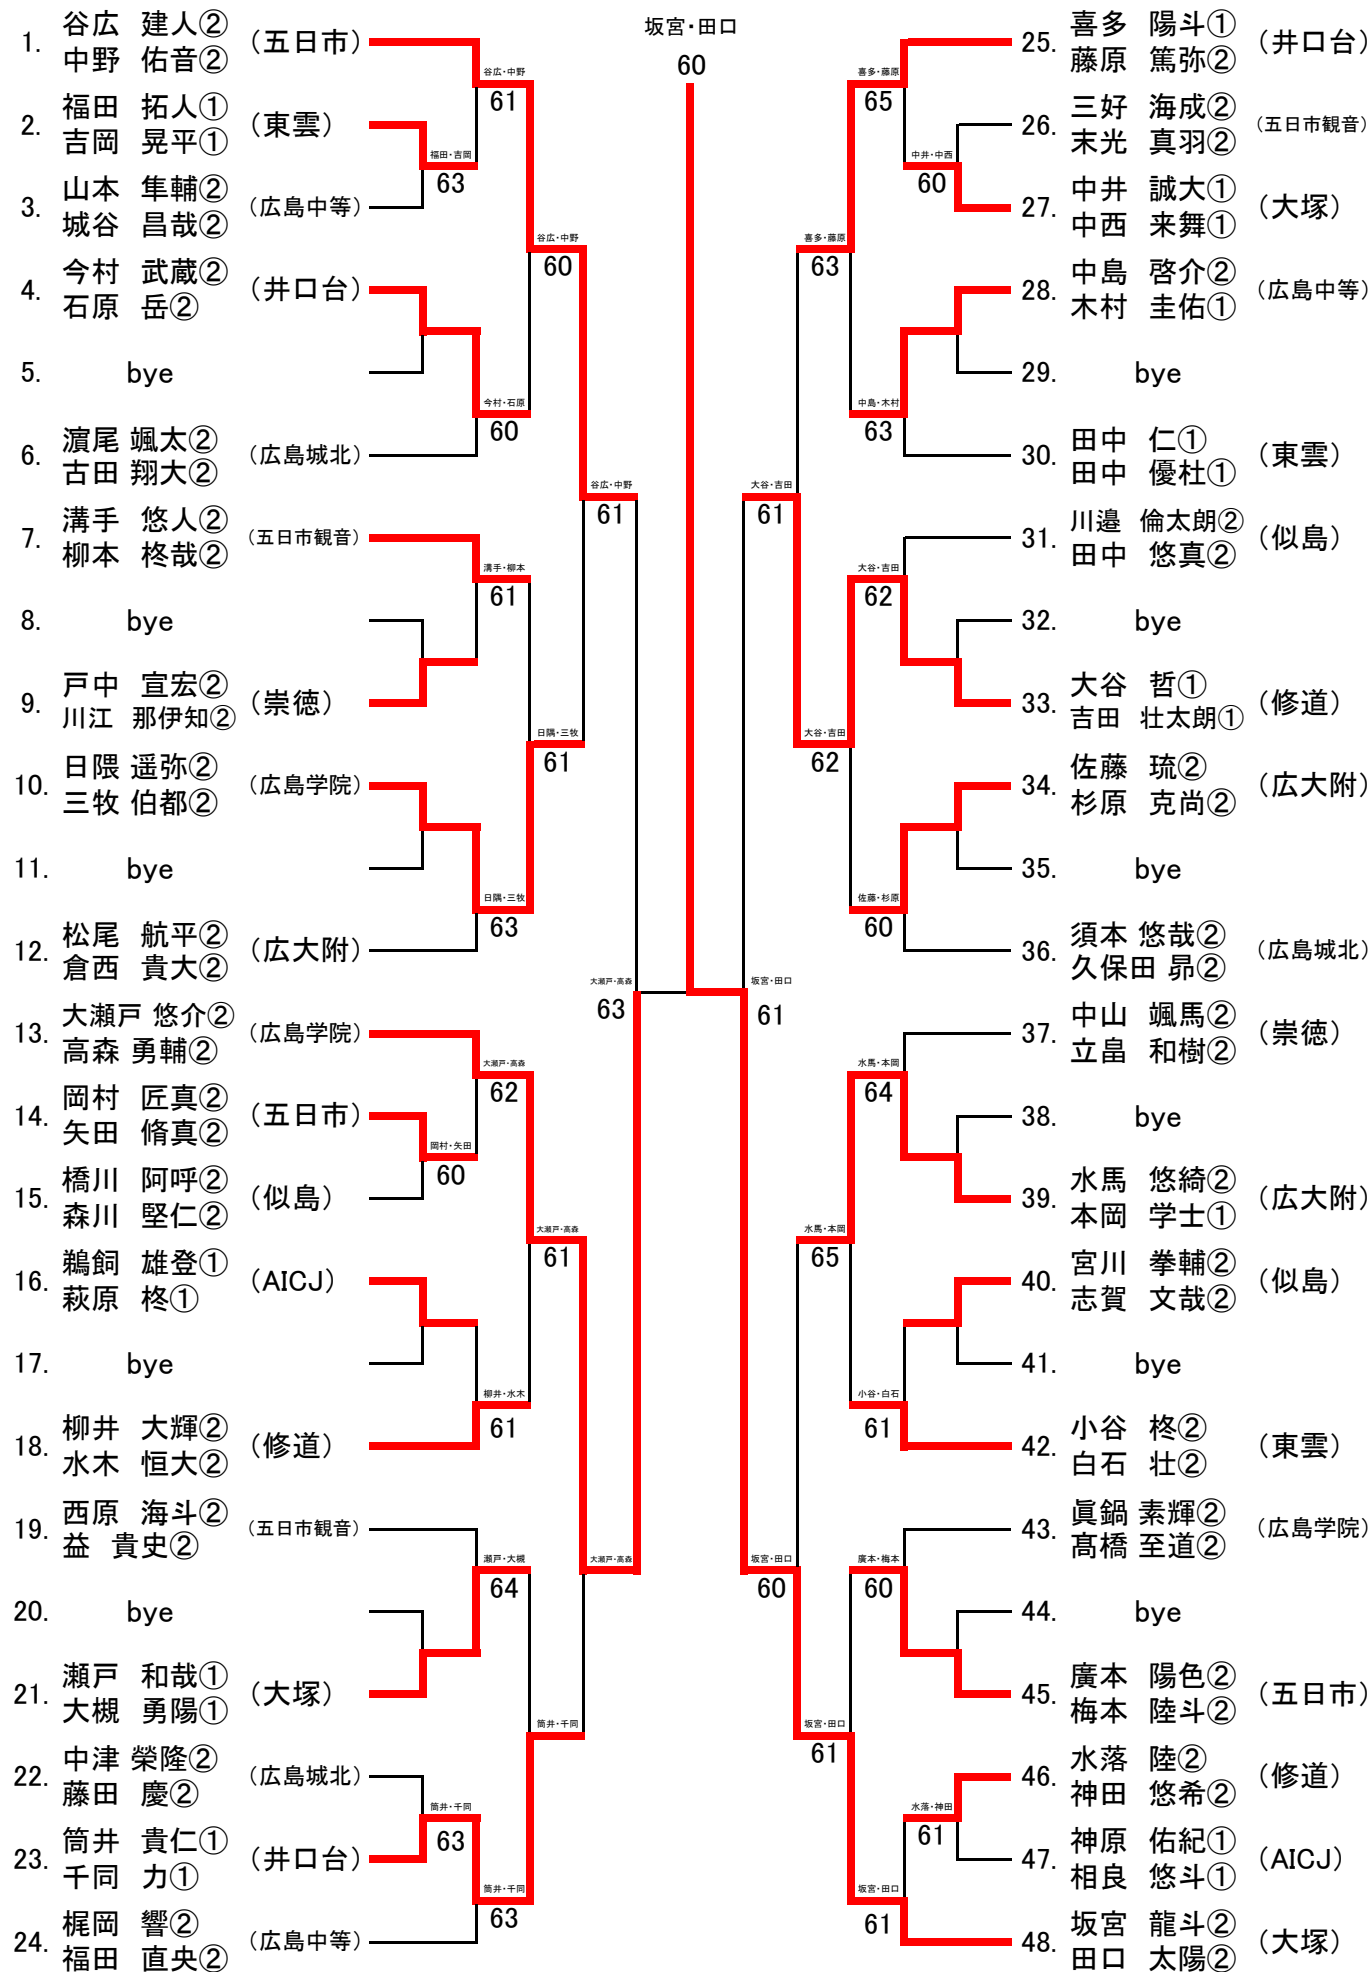

【男子 個人戦 ダブルス】