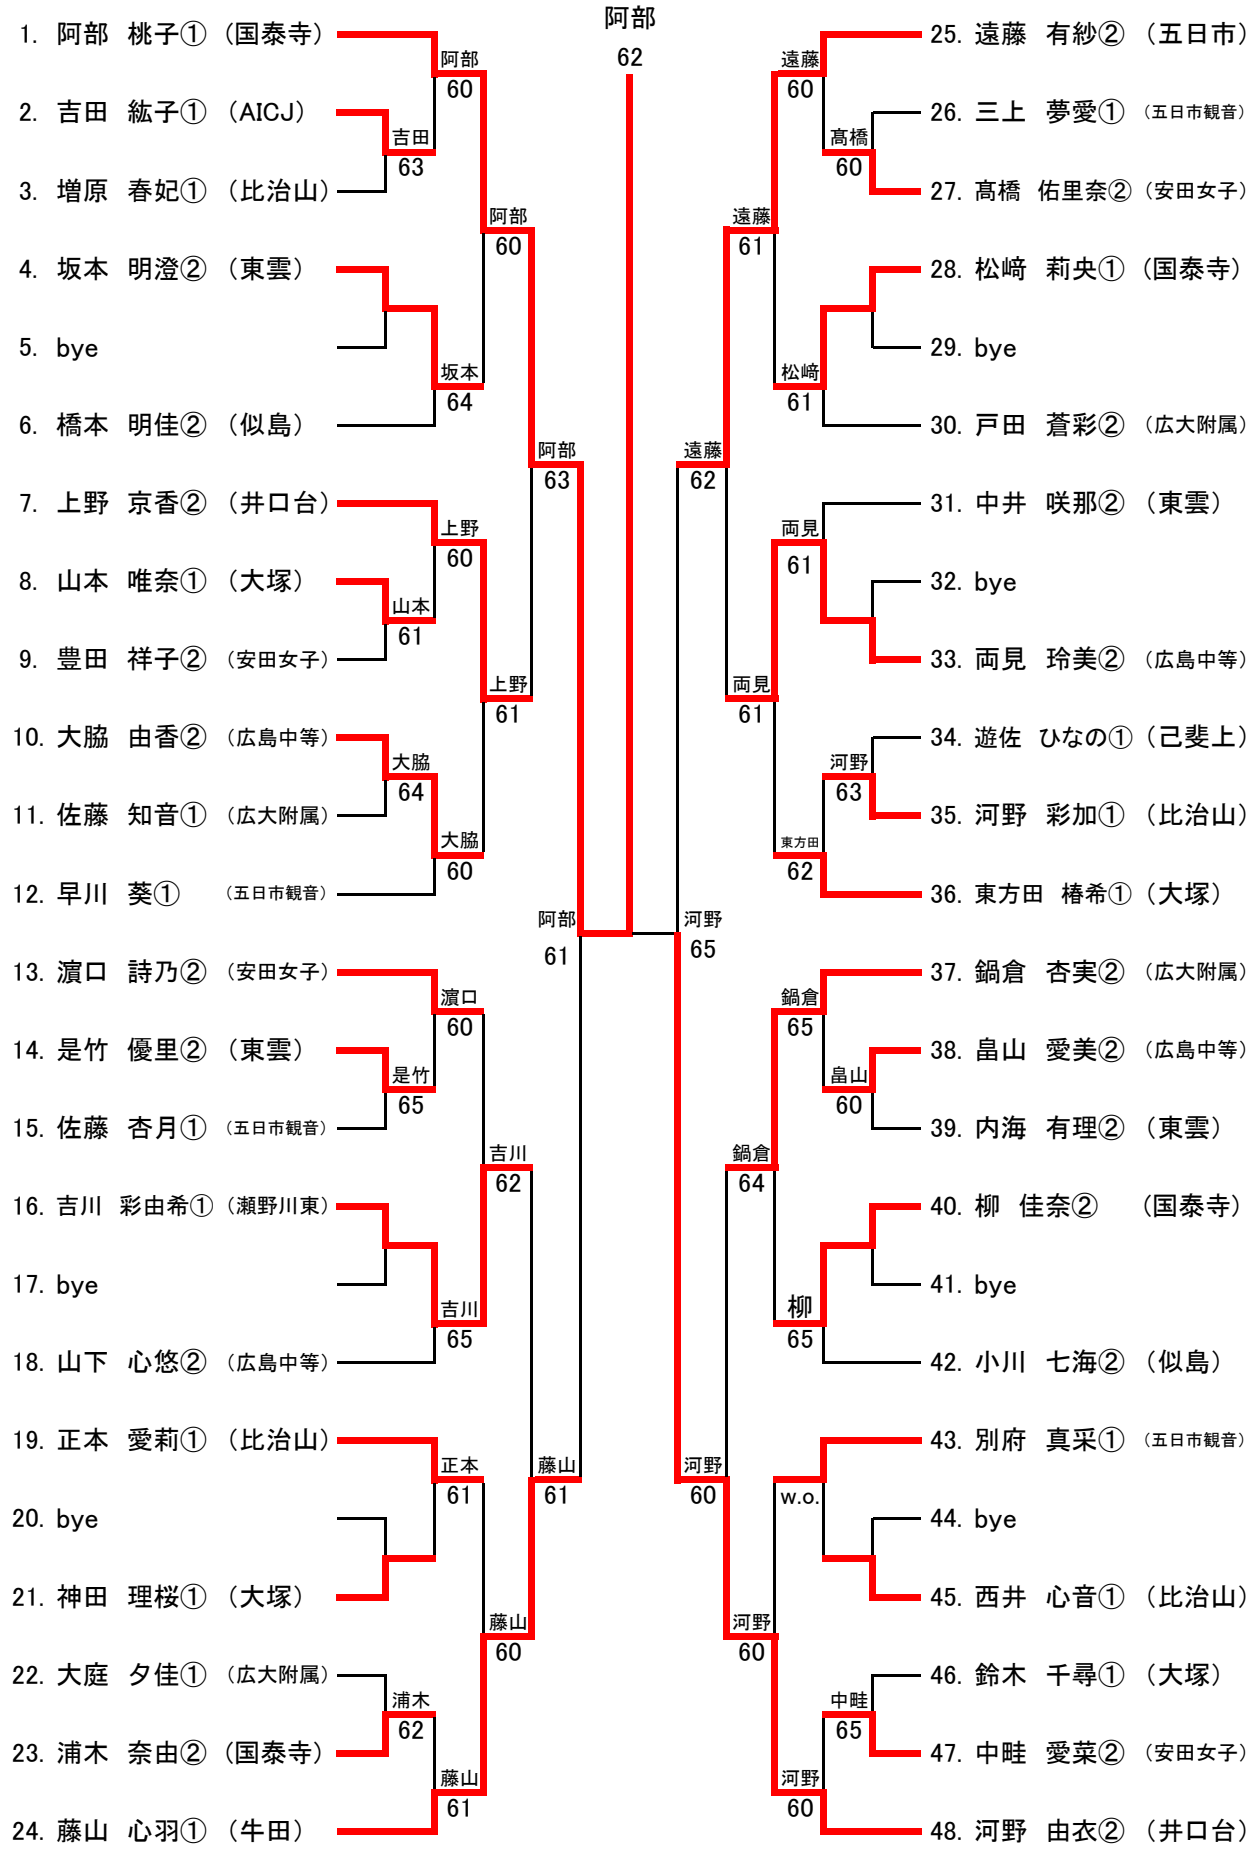

平成29年度 広島市中学校新人テニス大会
【女子 個人戦 シングルス】