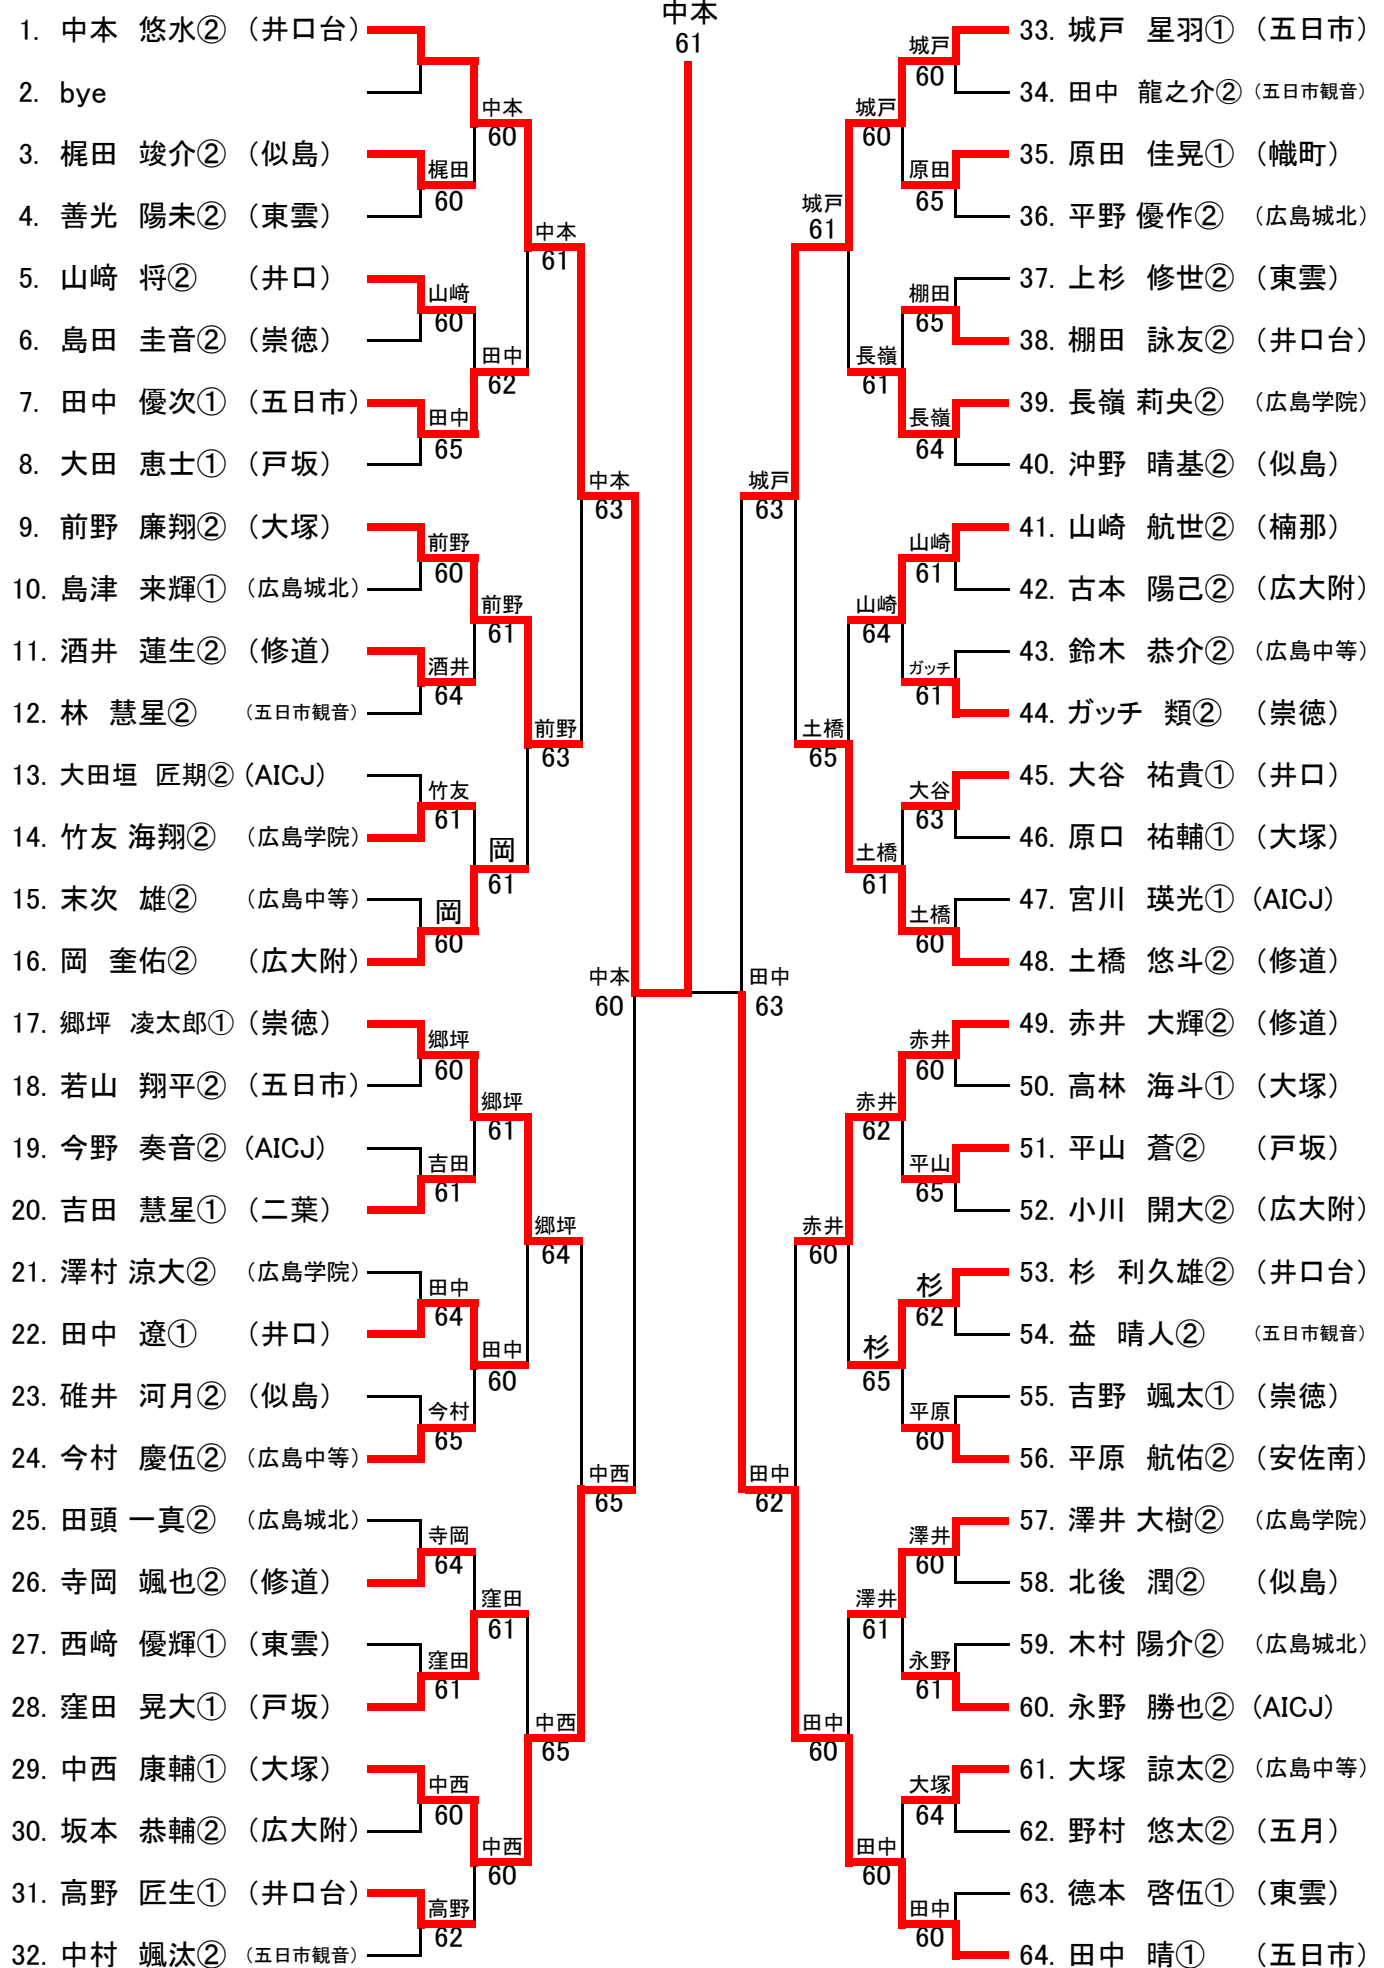

平成29年度 広島市中学校新人テニス大会
【男子 個人戦 シングルス】