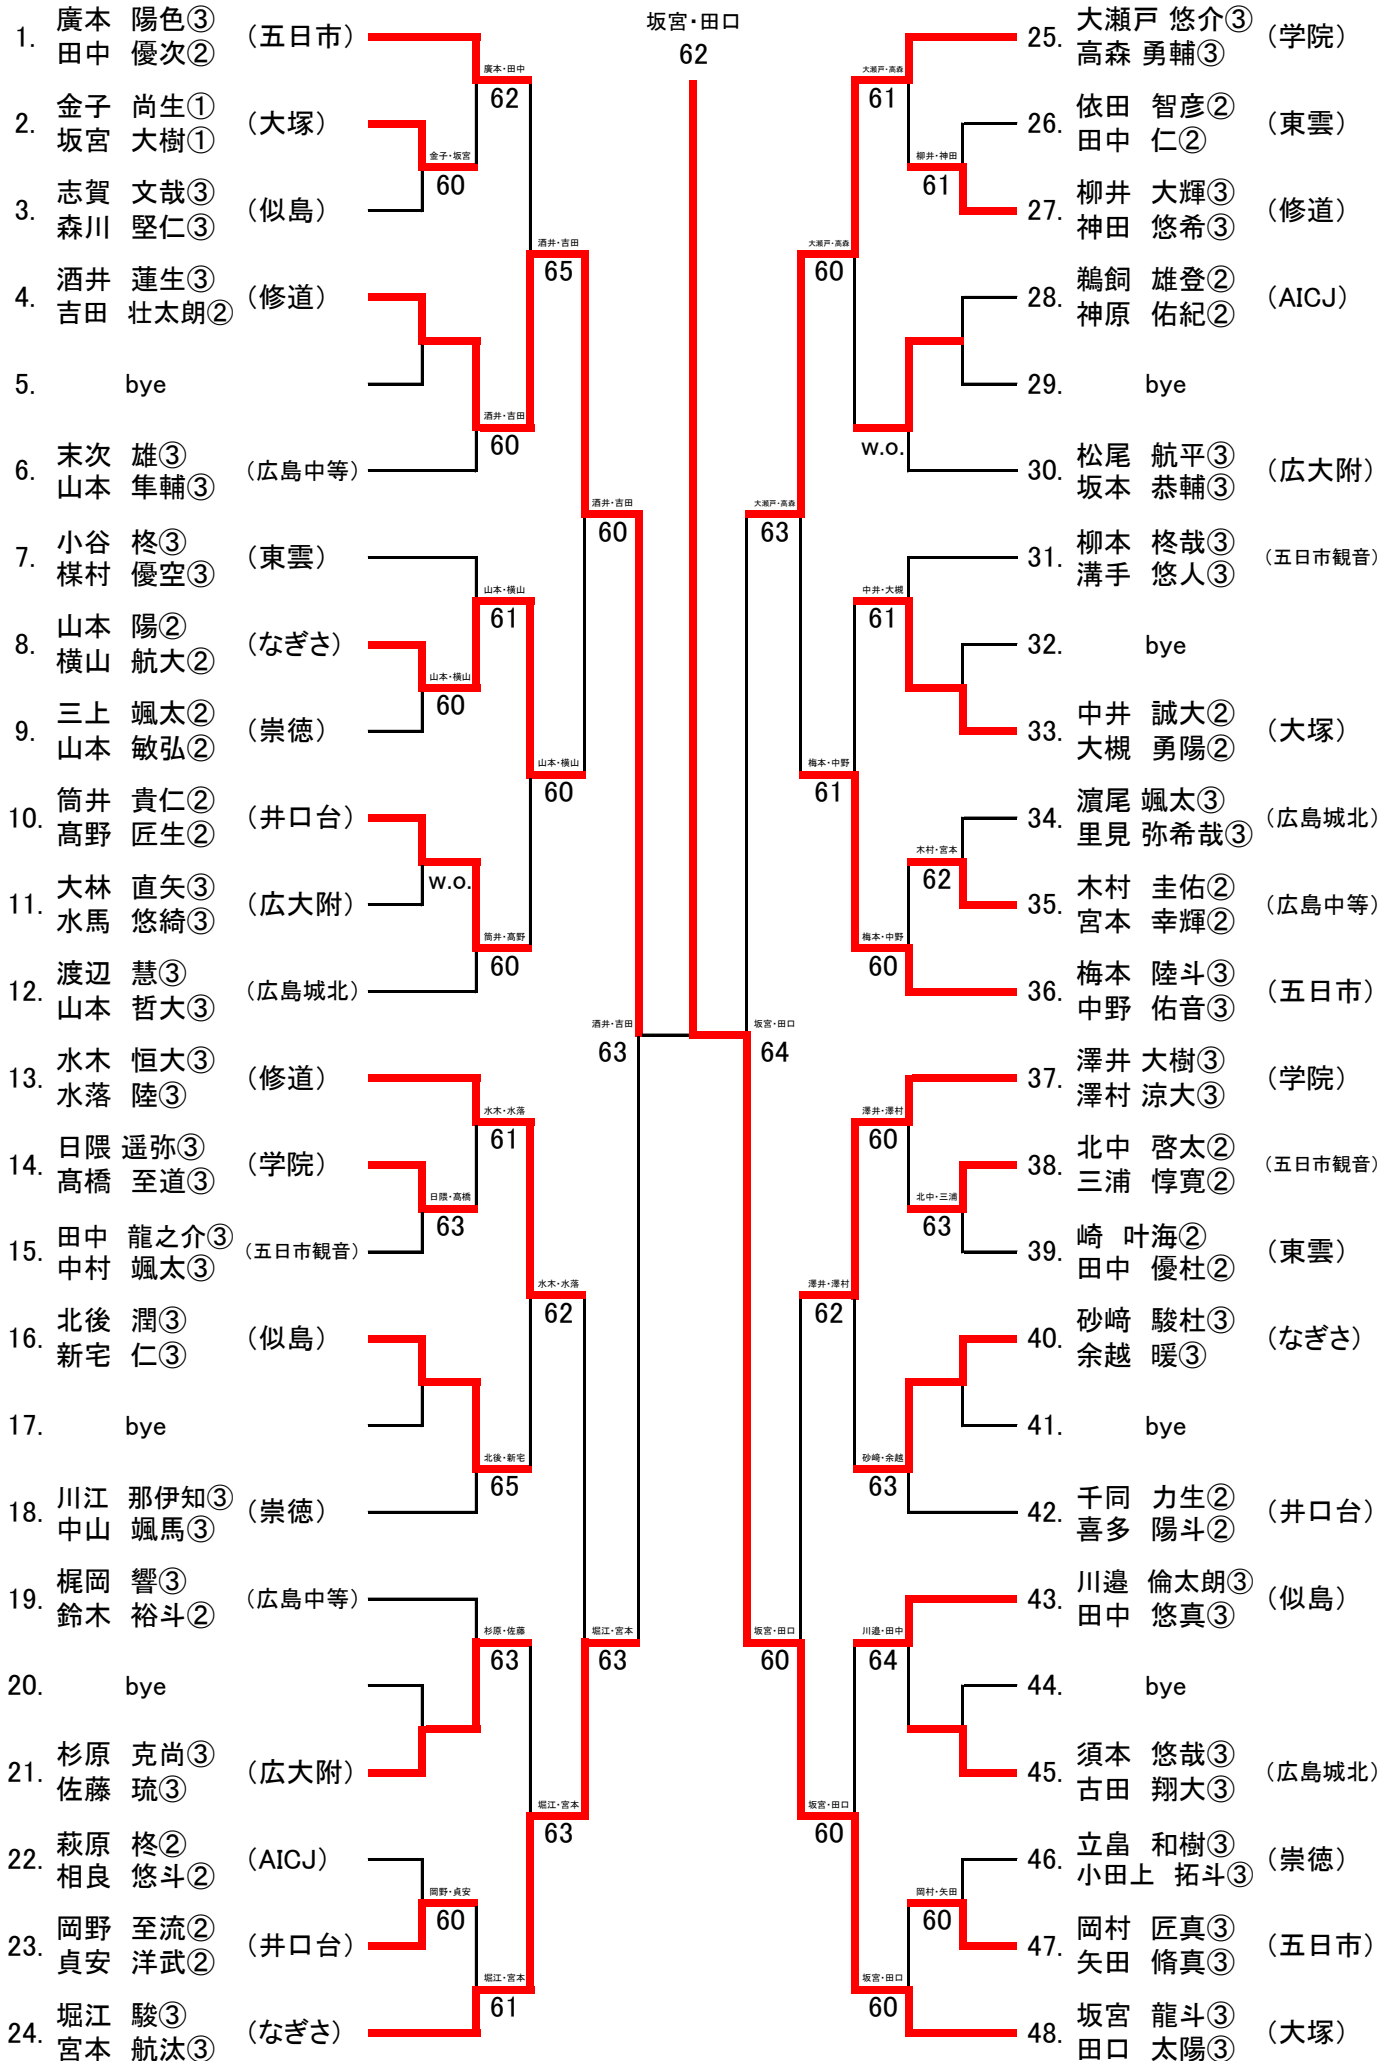

【男子 個人戦 ダブルス】