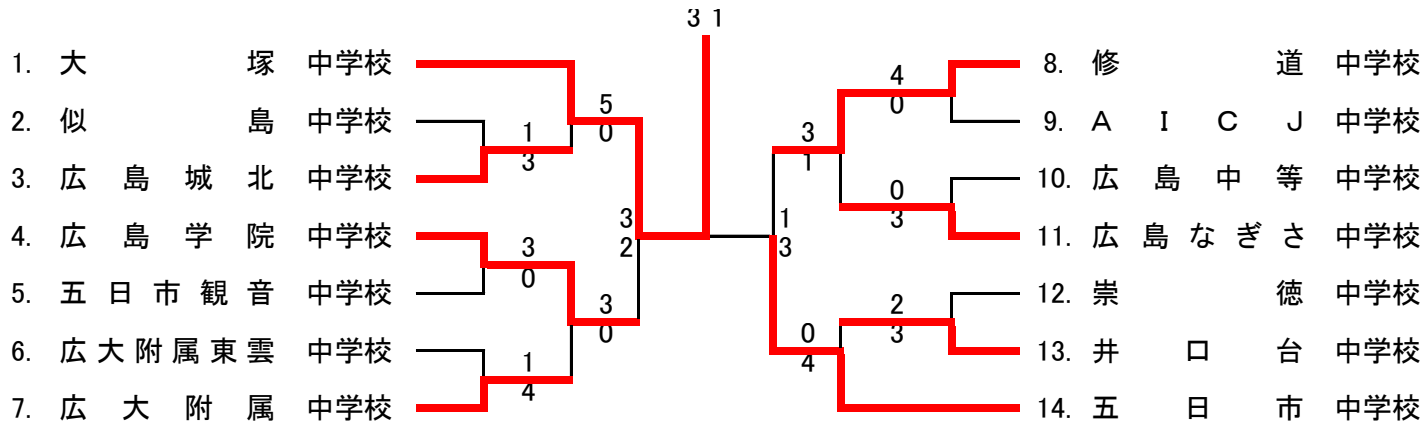

【男子 団体戦】

《登録選手》

- |  |   |  |   |  |
|--|---|--|---|--|
| <p>修道中学校</p> <ol style="list-style-type: none"> <li>赤井 大輝 ③</li> <li>土橋 悠斗 ③</li> <li>酒井 蓮生 ③</li> <li>水木 恒大 ③</li> <li>柳井 大輝 ③</li> <li>神田 悠希 ③</li> <li>水落 陸 ③</li> <li>寺岡 颯也 ③</li> <li>吉田 壮太郎 ②</li> <li>大谷 哲 ②</li> </ol>     | <p>大塚中学校</p> <ol style="list-style-type: none"> <li>前野 廉翔 ③</li> <li>田口 太陽 ③</li> <li>中西 康輔 ②</li> <li>坂宮 龍斗 ③</li> <li>原口 祐輔 ②</li> <li>金子 尚生 ①</li> <li>坂宮 大樹 ①</li> <li>中井 誠大 ②</li> <li>瀬戸 和哉 ②</li> <li>大槻 勇陽 ②</li> </ol> | <p>五日市観音中学校</p> <ol style="list-style-type: none"> <li>益 晴人 ③</li> <li>林 慧星 ③</li> <li>柳本 柊哉 ③</li> <li>假野 耀市 ③</li> <li>中村 颯汰 ③</li> <li>田中 龍之介 ③</li> <li>溝手 悠人 ③</li> <li>袖山 春樹 ②</li> <li>三浦 惇寛 ②</li> <li>北中 啓太 ②</li> </ol>  | <p>五日市中学校</p> <ol style="list-style-type: none"> <li>城戸 星羽 ②</li> <li>廣本 陽色 ③</li> <li>田中 優次 ②</li> <li>谷広 建人 ③</li> <li>梅本 陸斗 ③</li> <li>中野 佑音 ③</li> <li>岡村 匠真 ③</li> <li>矢田 脩真 ③</li> <li>若山 翔平 ③</li> <li>米田 知羽 ③</li> </ol>  | <p>似島中学校</p> <ol style="list-style-type: none"> <li>沖野 晴基 ③</li> <li>碓井 河月 ③</li> <li>梶田 竣介 ③</li> <li>川邊 倫太郎 ③</li> <li>北後 潤 ③</li> <li>新宅 仁 ③</li> <li>田中 悠真 ③</li> <li>谷口 裕都 ③</li> <li>橋川 阿呼 ③</li> <li>宮川 拳輔 ③</li> </ol> |
| <p>広島中等教育学校</p> <ol style="list-style-type: none"> <li>今村 慶伍 ③</li> <li>福田 直央 ③</li> <li>大塚 諒太 ③</li> <li>中島 啓介 ③</li> <li>末次 雄 ③</li> <li>梶岡 響 ③</li> <li>城谷 昌哉 ③</li> <li>木村 圭佑 ②</li> <li>宮本 幸輝 ②</li> <li>鈴木 裕斗 ②</li> </ol>   | <p>井口台中学校</p> <ol style="list-style-type: none"> <li>杉 利久雄 ③</li> <li>藤原 篤弥 ③</li> <li>長江 奏和 ③</li> <li>石原 岳 ③</li> <li>千同 力生 ②</li> <li>筒井 貴仁 ②</li> <li>高野 匠生 ②</li> <li>喜多 陽斗 ②</li> <li>岡野 至流 ②</li> <li>貞安 洋武 ②</li> </ol> | <p>広島なぎさ中学校</p> <ol style="list-style-type: none"> <li>堀江 駿 ③</li> <li>宮本 航汰 ③</li> <li>日域 雄介 ③</li> <li>砂崎 駿杜 ③</li> <li>久保 陽基 ③</li> <li>寺川 陽基 ②</li> <li>山本 陽 ②</li> <li>岡田 知怜 ②</li> <li>田村 瑛 ②</li> <li>横山 航大 ②</li> </ol>    | <p>広島附属東雲中学校</p> <ol style="list-style-type: none"> <li>小武 拓斗 ③</li> <li>甲島 稜也 ③</li> <li>古城 涼翔 ③</li> <li>白石 壮 ③</li> <li>川原 範久 ③</li> <li>上杉 修世 ③</li> <li>村田 直哉 ③</li> <li>分部 雄貴 ③</li> <li>小谷 柊 ③</li> <li>榎村 優空 ③</li> </ol> | <p>広島附属中学校</p> <ol style="list-style-type: none"> <li>岡 奎佑 ③</li> <li>倉西 貴大 ③</li> <li>松尾 航平 ③</li> <li>杉原 克尚 ③</li> <li>佐藤 琉 ③</li> <li>櫻井 悠稀 ②</li> <li>大林 直矢 ③</li> <li>本岡 学士 ②</li> </ol>                                  |
| <p>崇徳中学校</p> <ol style="list-style-type: none"> <li>郷坪 凌太郎 ②</li> <li>ガッチ 類 ③</li> <li>島田 圭音 ③</li> <li>川江 那伊知 ③</li> <li>中山 颯馬 ③</li> <li>朝迫 優哉 ②</li> <li>三上 颯太 ②</li> <li>山本 敏弘 ②</li> <li>立畠 和樹 ③</li> <li>小田上 拓斗 ③</li> </ol> | <p>広島城北中学校</p> <ol style="list-style-type: none"> <li>田頭 一真 ③</li> <li>平野 優作 ③</li> <li>島津 来輝 ②</li> <li>渡辺 慧 ③</li> <li>藤田 慶 ③</li> <li>山本 哲大 ③</li> <li>須本 悠哉 ③</li> <li>古田 翔大 ③</li> <li>濱尾 颯太 ③</li> <li>谷口 修一 ③</li> </ol> | <p>広島学院中学校</p> <ol style="list-style-type: none"> <li>大瀬戸 悠介 ③</li> <li>澤井 大樹 ③</li> <li>長嶺 莉央 ③</li> <li>高森 勇輔 ③</li> <li>澤村 涼大 ③</li> <li>眞鍋 素輝 ③</li> <li>日隈 遥弥 ③</li> <li>前田 佑人 ③</li> <li>竹友 海翔 ③</li> <li>齊藤 直哉 ③</li> </ol> | <p>AICJ中学校</p> <ol style="list-style-type: none"> <li>永野 勝也 ③</li> <li>今野 奏音 ③</li> <li>大田垣 匠期 ③</li> <li>鵜飼 雄登 ②</li> <li>相良 悠斗 ②</li> <li>神原 佑紀 ②</li> <li>萩原 柊 ②</li> <li>田中 遼 ①</li> <li>宮川 瑛光 ②</li> </ol>                   |  |