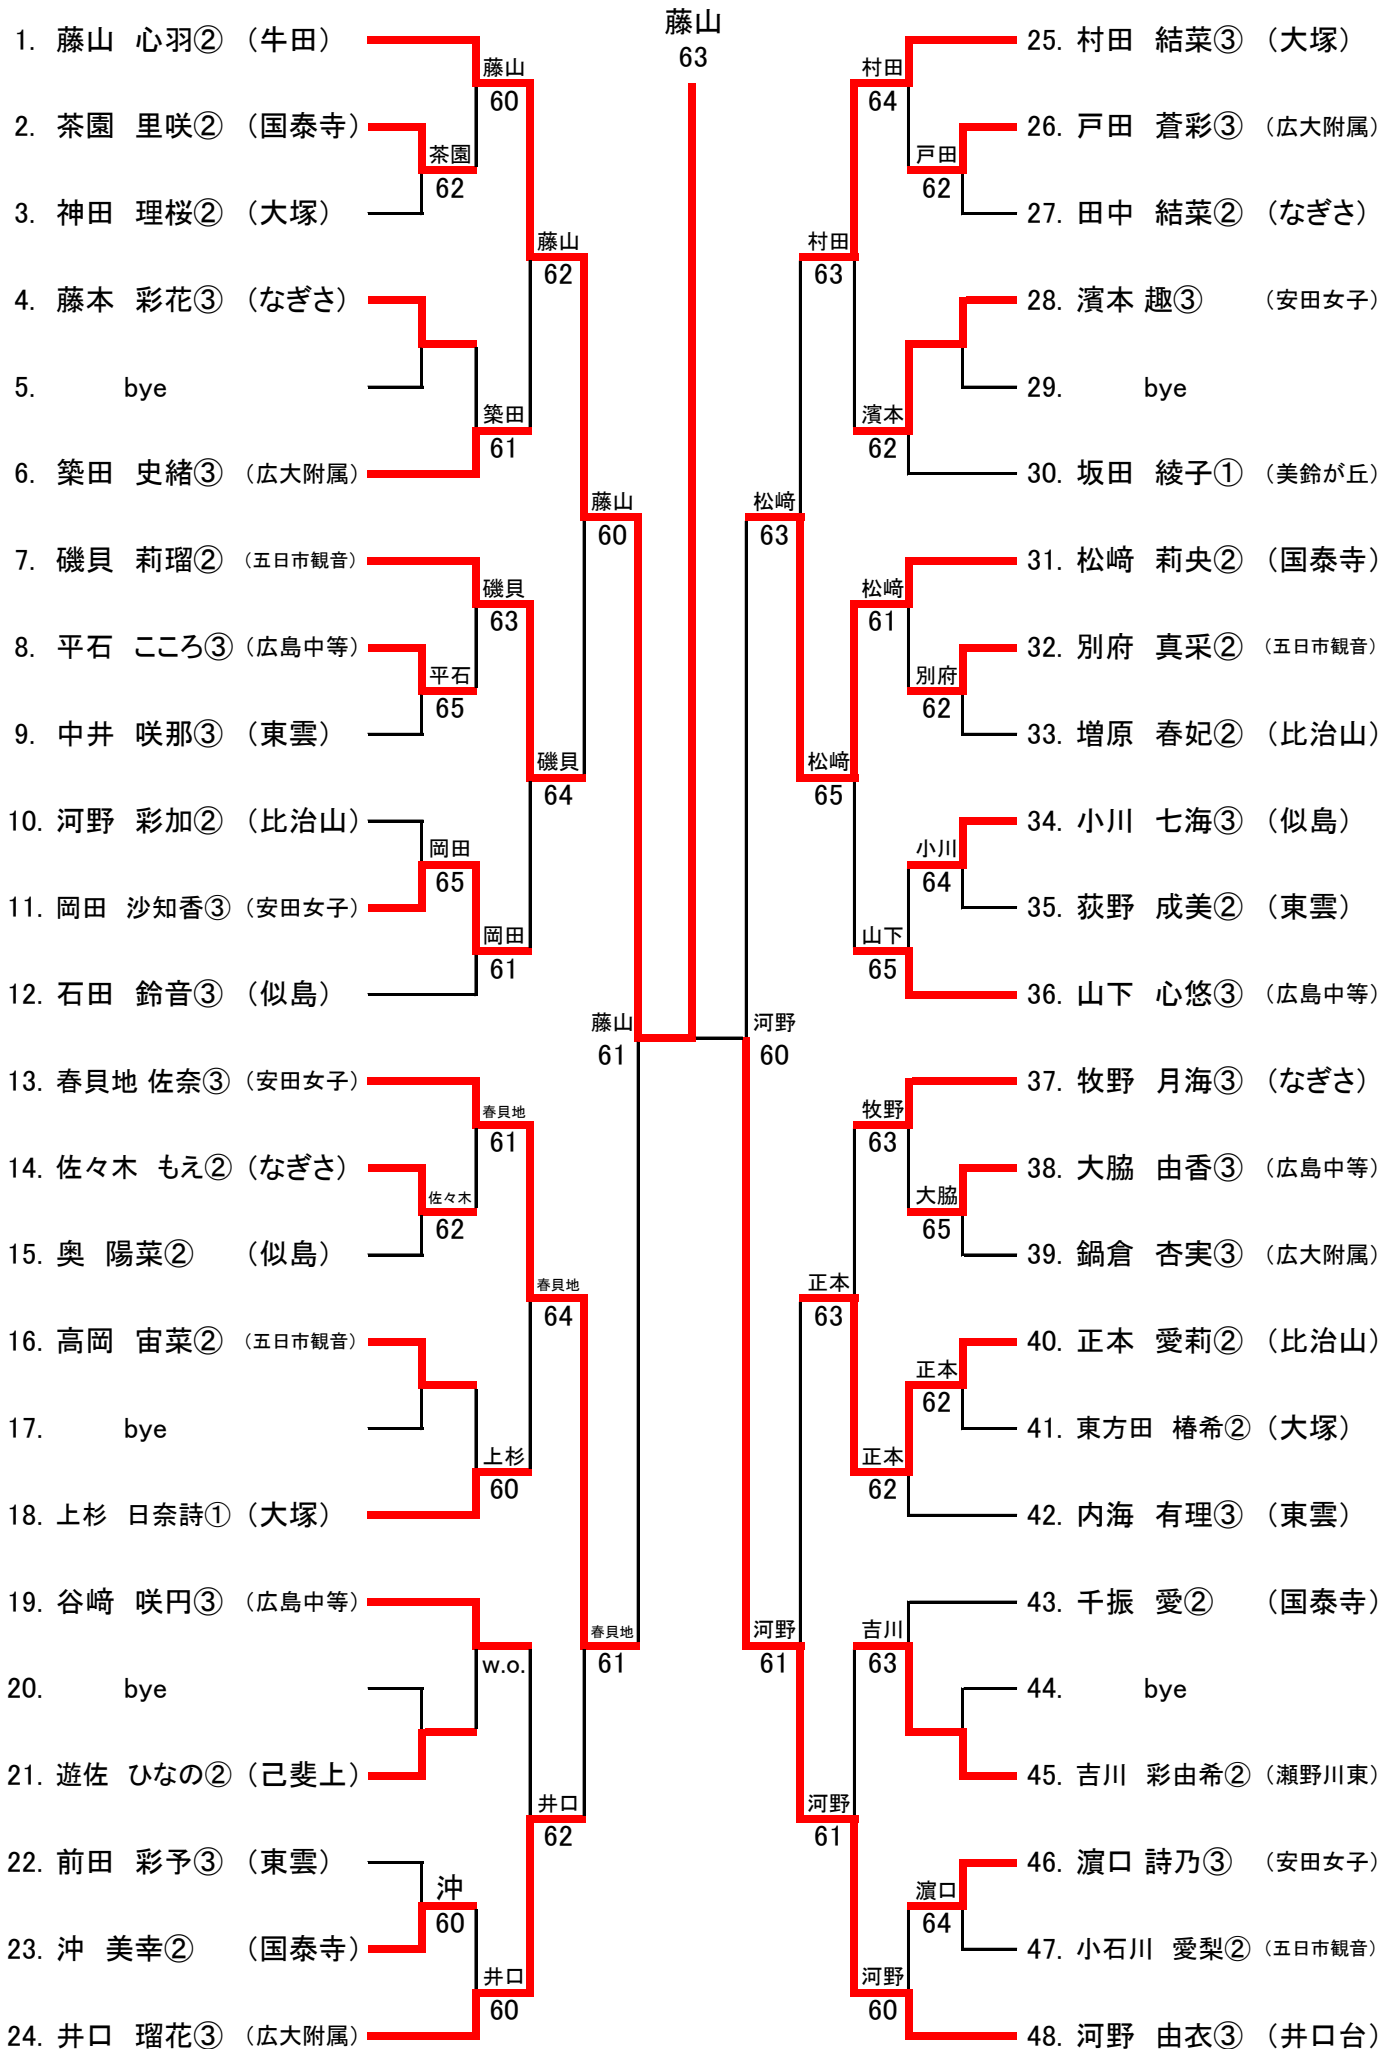

【女子 個人戦 シングルス】