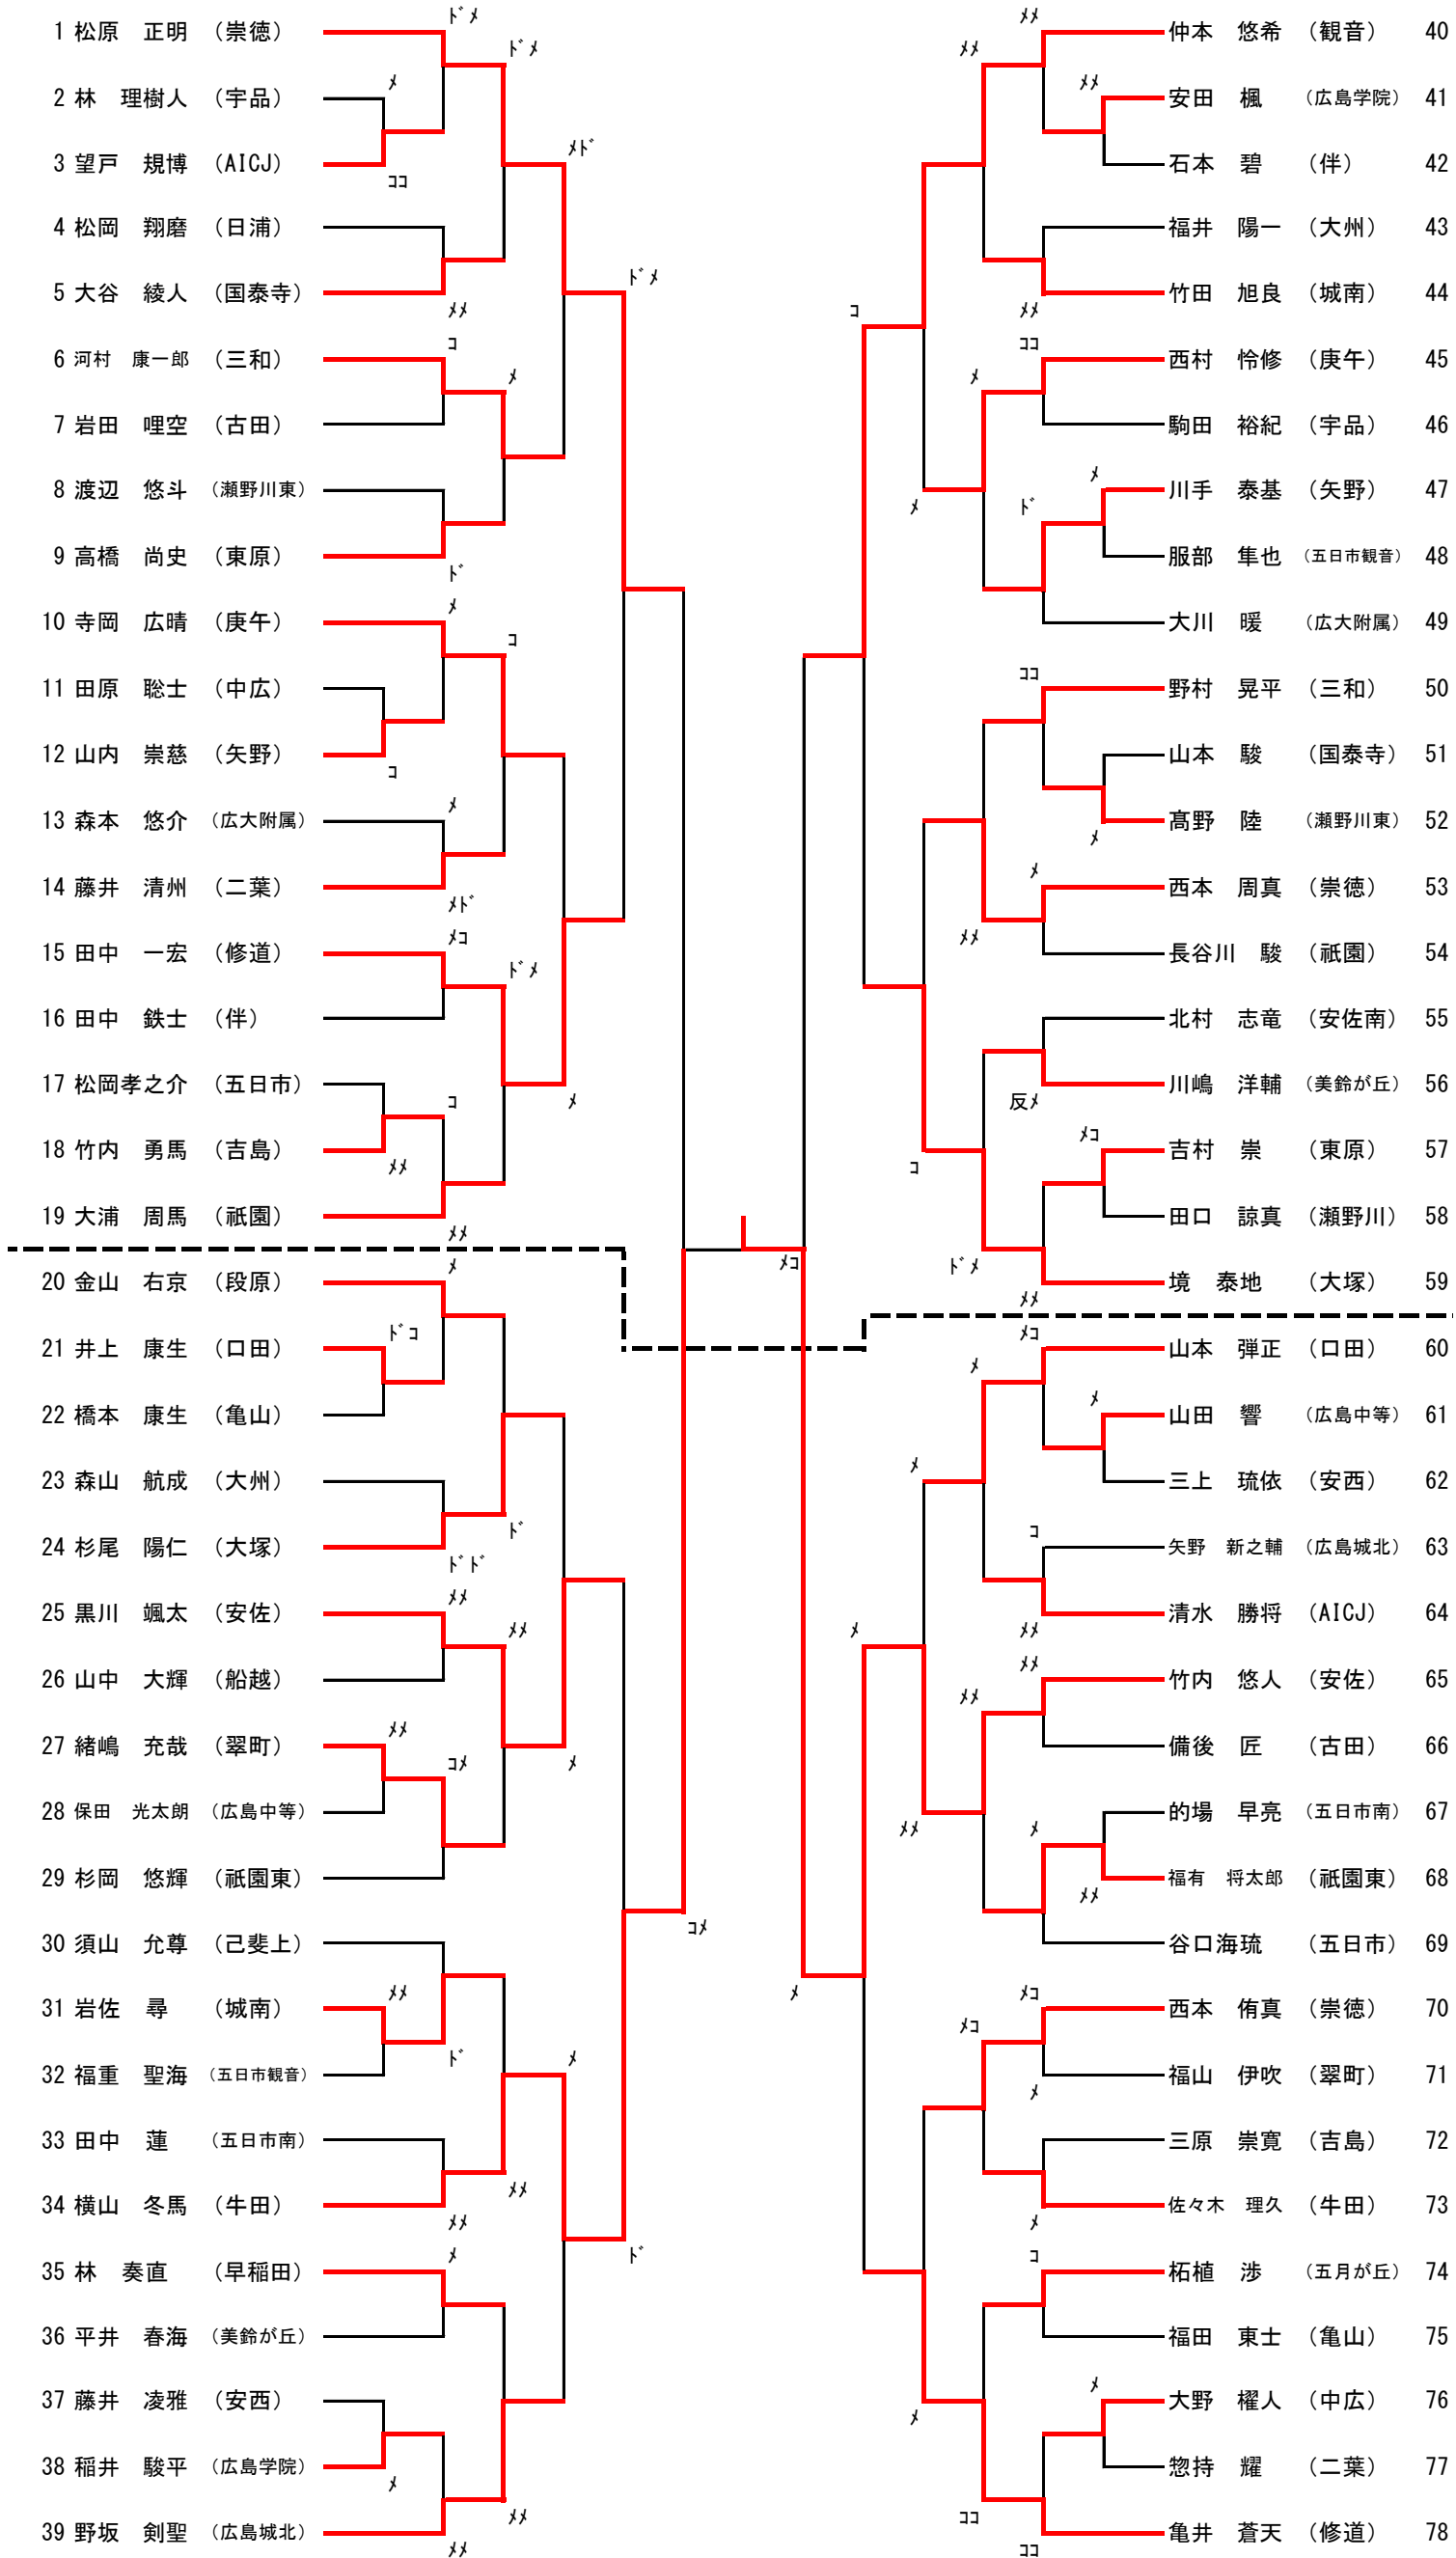

平成30年度広島市中学校新人剣道大会

平成30年11月10日(木) 11日(金) 広島市立中広中学校 参加者273名

男子団体

1	安佐		庚午	15
2	五日市観音		広島城北	16
3	三和		矢野	17
4	五日市南		二葉	18
5	東原		宇品	19
6	五日市		祇園東	20
7	大塚		崇徳	21
8	亀山		国泰寺	22
9	祇園		観音	23
10	牛田		広大附属	24
11	広島学院		口田	25
12	中広		大州	26
13	古田		AICJ	27
14	安西		翠町	28
15	修道			

女子団体

1	口田		安佐	8
2	観音		大州	9
3	ND清心		矢野	10
4	祇園東		己斐上	11
5	安西		広大附属	12
6	広島女学院		古田	13
7	五日市南		祇園	14

男子個人

女子個人

1 松岡 心空 (己斐上)	メト	トト	メ	ト	二宮 姫奈多 (城山)	30
2 吉村 妃那子 (安西)			メ	メ	山本 真衣 (大州)	31
3 野村 百香 (船越)	メ				猪川 真尋 (広大附属)	32
4 島田 春菜 (大塚)		メ		メ	北薮いろは (五日市南)	33
5 備後 七渚 (古田)	メ				速水 ゆうり (瀬野川東)	34
6 越智 心美 (矢野)					山崎 多恵 (祇園東)	35
7 楽本 衣紗 (安佐南)	トト				堀田 陽奈子 (庚午)	36
8 田中 葵葉 (三和)					藤野 釉妃 (己斐上)	37
9 小林 愛 (宇品)	メ			メ	財満 ひかり (ND清心)	38
10 奥原 小十葉 (楠那)				メ	飛田 七那 (安西)	39
11 枝光 春佳 (早稲田)	コ				森岡 真由 (安佐南)	40
12 本中 凜 (牛田)		メ		メ	吹田 希美 (祇園)	41
13 荻野 瑞希 (日浦)	メ				渡川 遥名 (己斐)	42
14 遠田 真雪 (ND清心)				メ	永崎 羽咲 (亀山)	43
15 廣瀬 実結 (安佐)	コ		メト		武田 小春 (広島中等)	44
16 永田 麗凧 (井口)				ト	竹田 絢香 (安佐)	45
17 油野 陽菜 (五日市観音)		メ		ト	田中 美咲 (己斐上)	46
18 山田 朱音 (祇園)				メ	森井 奏 (吉島)	47
19 岡田 未萌 (祇園東)	メ			メ	山田 琉々乃 (瀬野川)	48
20 平野 歩美 (瀬野川)	ト			メ	藤村 さゆり (女学院)	49
21 松林 栞奈 (伴)				メ	名越 早弥 (矢野)	50
22 小田 さくら (口田)	ト				菊野 穂華 (伴)	51
23 前場 史乃 (亀山)	メ			メ	奥野 美桜 (牛田)	52
24 河村 心奈 (五日市南)		ト			隅田 心菜 (口田)	53
25 奈良定 志穂 (広大附属)	メ				谷山 凜 (古田)	54
26 石川 みのり (己斐)				メ	中間 美濤 (五月が丘)	55
27 村重 夏澄 (女学院)	メ			メ	奥原 果乃 (大塚)	56
28 森山 美咲 (大州)					松野 紗和 (観音)	57
29 木戸 悠 (観音)				メ	古谷 実咲 (楠那)	58