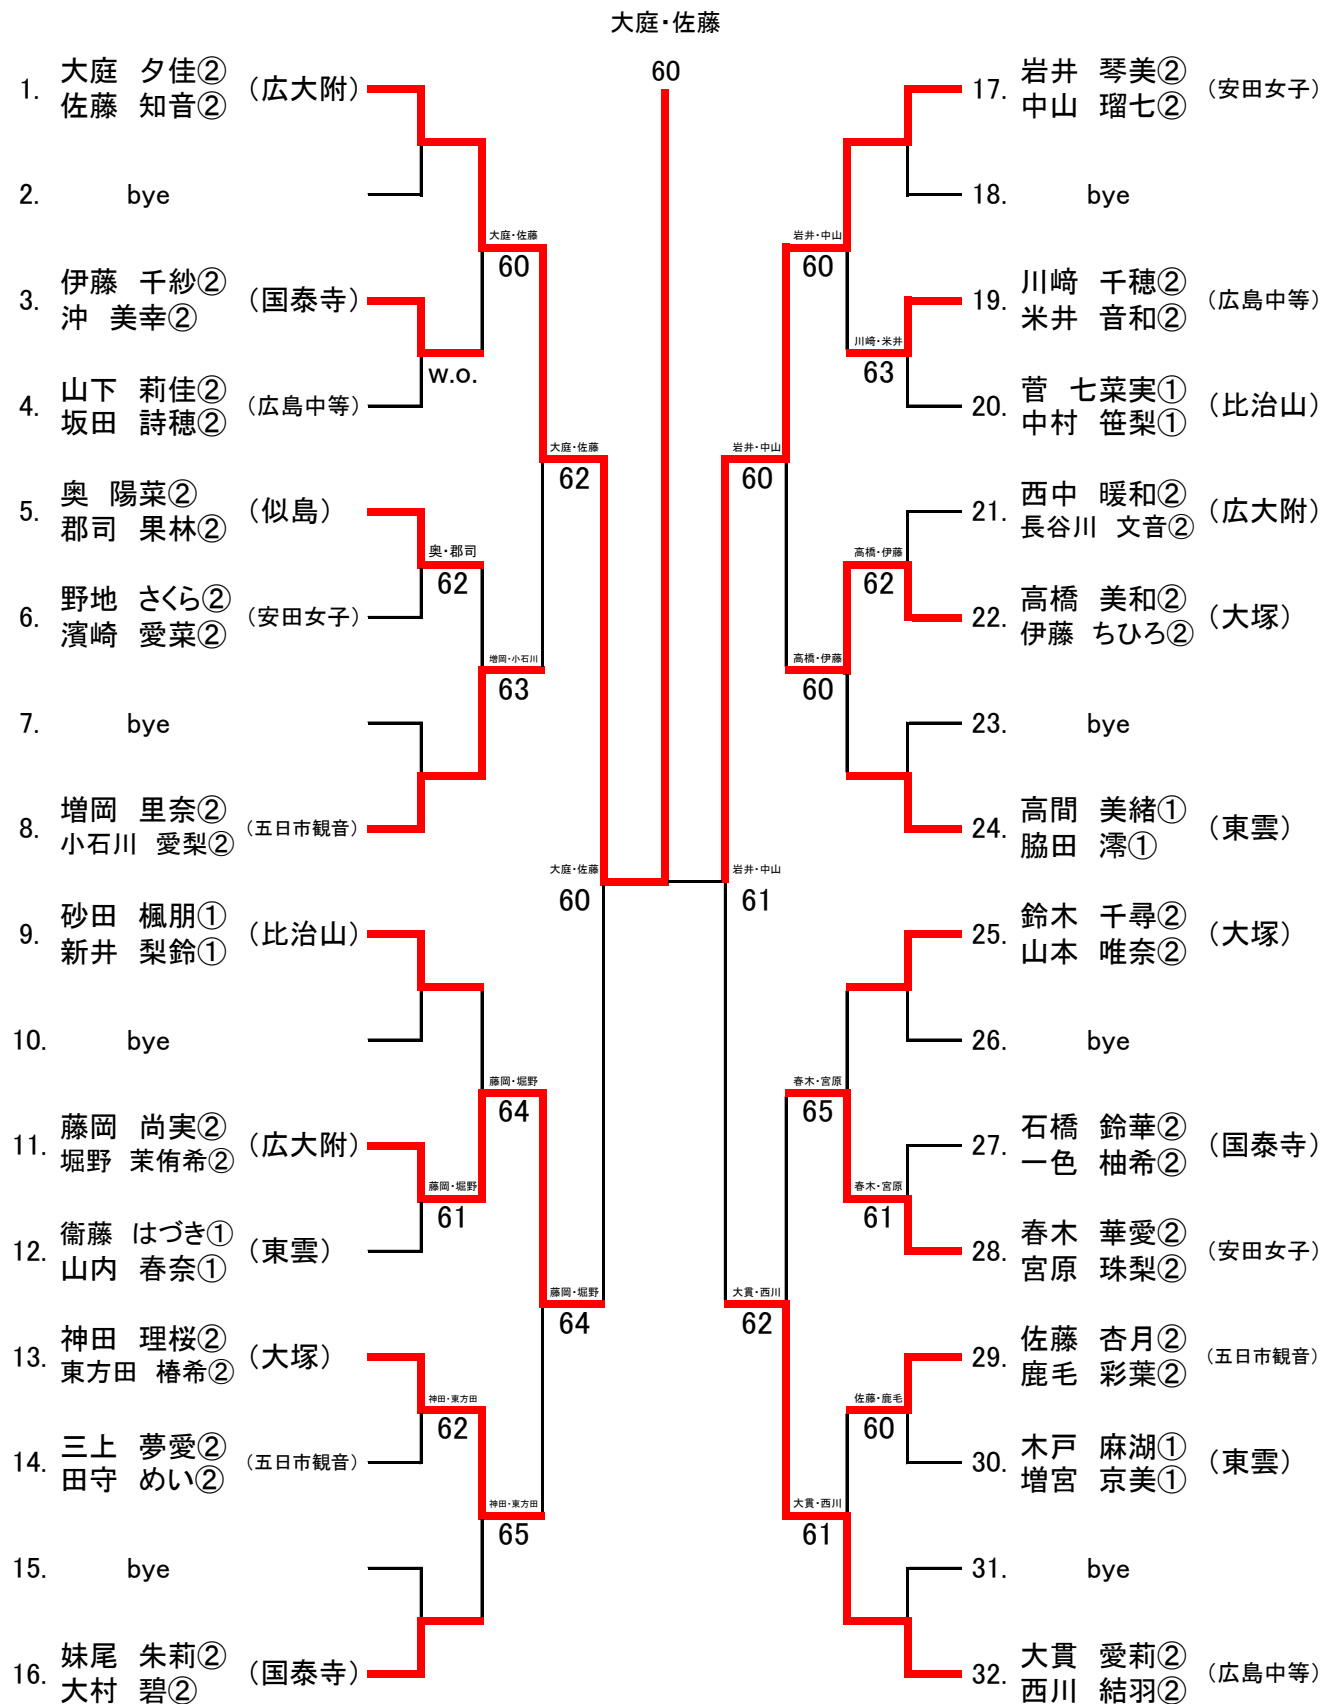

平成30年度 広島市中学校テニス新人大会
【女子 個人戦 ダブルス】