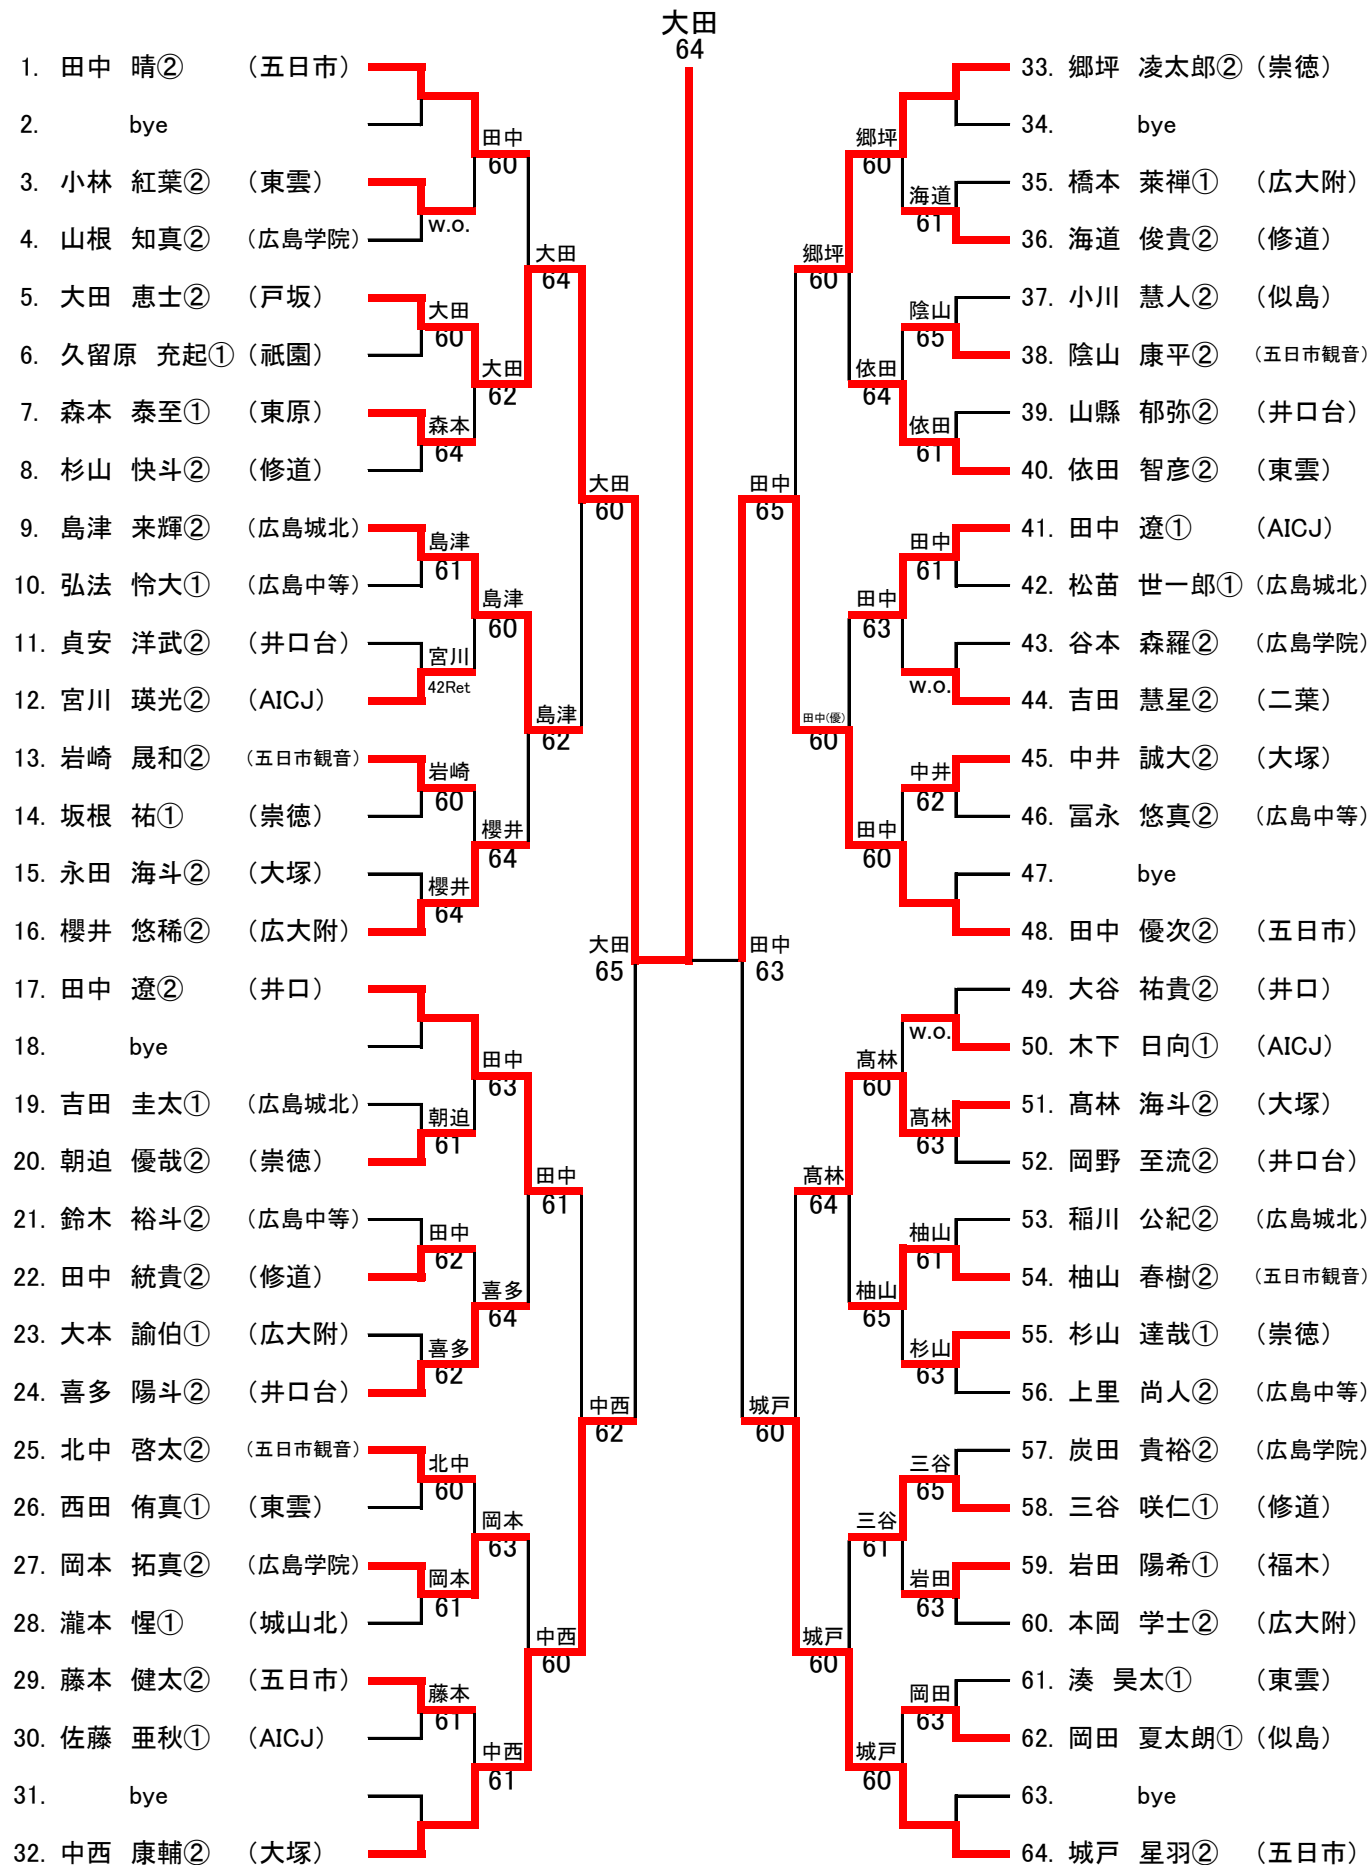

平成30年度 広島市中学校テニス新人大会
【男子 個人戦 シングルス】