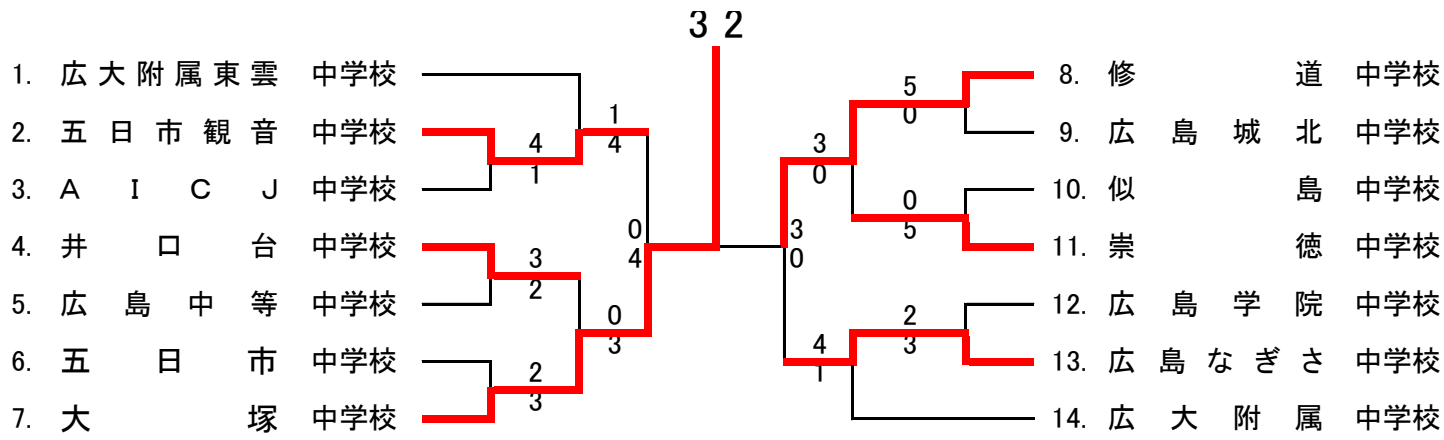

【男子 団体戦】

《登録選手》

- | | | | | |
|---|---|---|---|--|
| <p>修道中学校</p> <ol style="list-style-type: none"> 吉田 壮太郎 ② 大谷 哲 ② 遊佐 悠治 ② 中山 佳亮 ② 杉山 快斗 ② 海道 俊貴 ② 田中 統貴 ② 澤井 颯来 ① 成廣 遼太郎 ① 三谷 咲仁 ① | <p>大塚中学校</p> <ol style="list-style-type: none"> 中西 康輔 ② 原口 祐輔 ② 坂宮 大樹 ① 瀬戸 和哉 ② 中井 誠大 ② 金子 尚生 ① 打田 剛士 ① 高林 海斗 ② 竹野 剛琉 ② 大槻 勇陽 ② | <p>五日市観音中学校</p> <ol style="list-style-type: none"> 三浦 惇寛 ② 岩崎 晟和 ② 袖山 春樹 ② 北中 啓太 ② 新川 晃平 ② 松山 空牙 ② 陰山 康平 ② 山崎 陽太 ② 岡崎 友哉 ① 益 啓人 ① | <p>五日市中学校</p> <ol style="list-style-type: none"> 田中 晴 ② 城戸 星羽 ② 田中 優次 ② 吉村 颯真 ② 中本 誠拳 ② 尾原 侑空 ② 北原 仁 ② 藤本 健太 ② 中尾 武裕 ② 大畑 孝生 ② | <p>似島中学校</p> <ol style="list-style-type: none"> 岡田 周平 ② 上本 真実 ② 小川 慧人 ② 後藤 晨宏 ② 後藤 楓矢 ② 岡田 夏太郎 ① 田中 琉之介 ① 桧山 省吾 ① |
| <p>広島中等教育学校</p> <ol style="list-style-type: none"> 宮本 幸輝 ② 木村 圭佑 ② 上里 尚人 ② 鈴木 裕斗 ② 富永 悠真 ② 弘法 怜大 ① 池田 晃輝 ① 中塚 琳太 ① 藤田 悠佑 ① 末次 成 ① | <p>井口台中学校</p> <ol style="list-style-type: none"> 筒井 貴仁 ② 千同 力生 ② 喜多 陽斗 ② 岡野 至流 ② 貞安 洋武 ② 児銀 秀樹 ② 谷 歩真 ② 和田 智 ② 平本 侑暉 ② 山縣 郁弥 ② | <p>広島なぎさ中学校</p> <ol style="list-style-type: none"> 岡田 知怜 ② 寺川 陽基 ② 山本 陽 ② 横山 航大 ② 原 優斗 ② 田村 瑛 ② 松尾 昌幸 ② 横山 風雅 ① 坂井 大輔 ② 小城 海翔 ② | <p>広大附属東雲中学校</p> <ol style="list-style-type: none"> 吉岡 晃平 ② 西崎 優輝 ② 小林 紅葉 ② 福田 拓人 ② 田中 仁 ② 崎 叶海 ② 田中 優杜 ② 本田 想 ① 湊 昊太 ① 大村 修也 ① | <p>広大附属中学校</p> <ol style="list-style-type: none"> 櫻井 悠稀 ② 本岡 学士 ② 森元 幸至郎 ② 豊島 覚士 ② 折本 真之介 ② 橋本 菜禅 ① 大本 諭伯 ① 田中 律 ① 松原 史弥 ① 田邊 倉汰 ① |
| <p>崇徳中学校</p> <ol style="list-style-type: none"> 郷坪 凌太郎 ② 朝迫 優哉 ② 坂根 祐 ① 杉山 達哉 ① 山本 敏弘 ② 吉崎 凜 ② 三上 颯太 ② 伊藤 匠海 ② 石橋 遥輝 ① 藤末 龍 ① | <p>広島城北中学校</p> <ol style="list-style-type: none"> 栗栖 有寿 ② 向井 徳真 ② 島津 来輝 ② 稲川 公紀 ② 伊藤 諒太 ② 上利 悠介 ② 大久保 亮汰 ② 恩地 悠真 ② 三浦 弦 ② 吉田 圭太 ① | <p>広島学院中学校</p> <ol style="list-style-type: none"> 奥原 太郎 ② 土井 佑輔 ② 山口 功雅 ② 松林 右恭 ② 福原 悠雅 ② 炭田 貴裕 ② 山根 知真 ② 谷本 森羅 ② 原 凜太郎 ② 岡本 拓真 ② | <p>AICJ中学校</p> <ol style="list-style-type: none"> 田中 遼 ① 宮川 瑛光 ② 鵜飼 雄登 ② 神原 佑紀 ② 萩原 柊 ② 佐藤 垂秋 ① 相良 悠斗 ② 朴 聖賢 ② | |