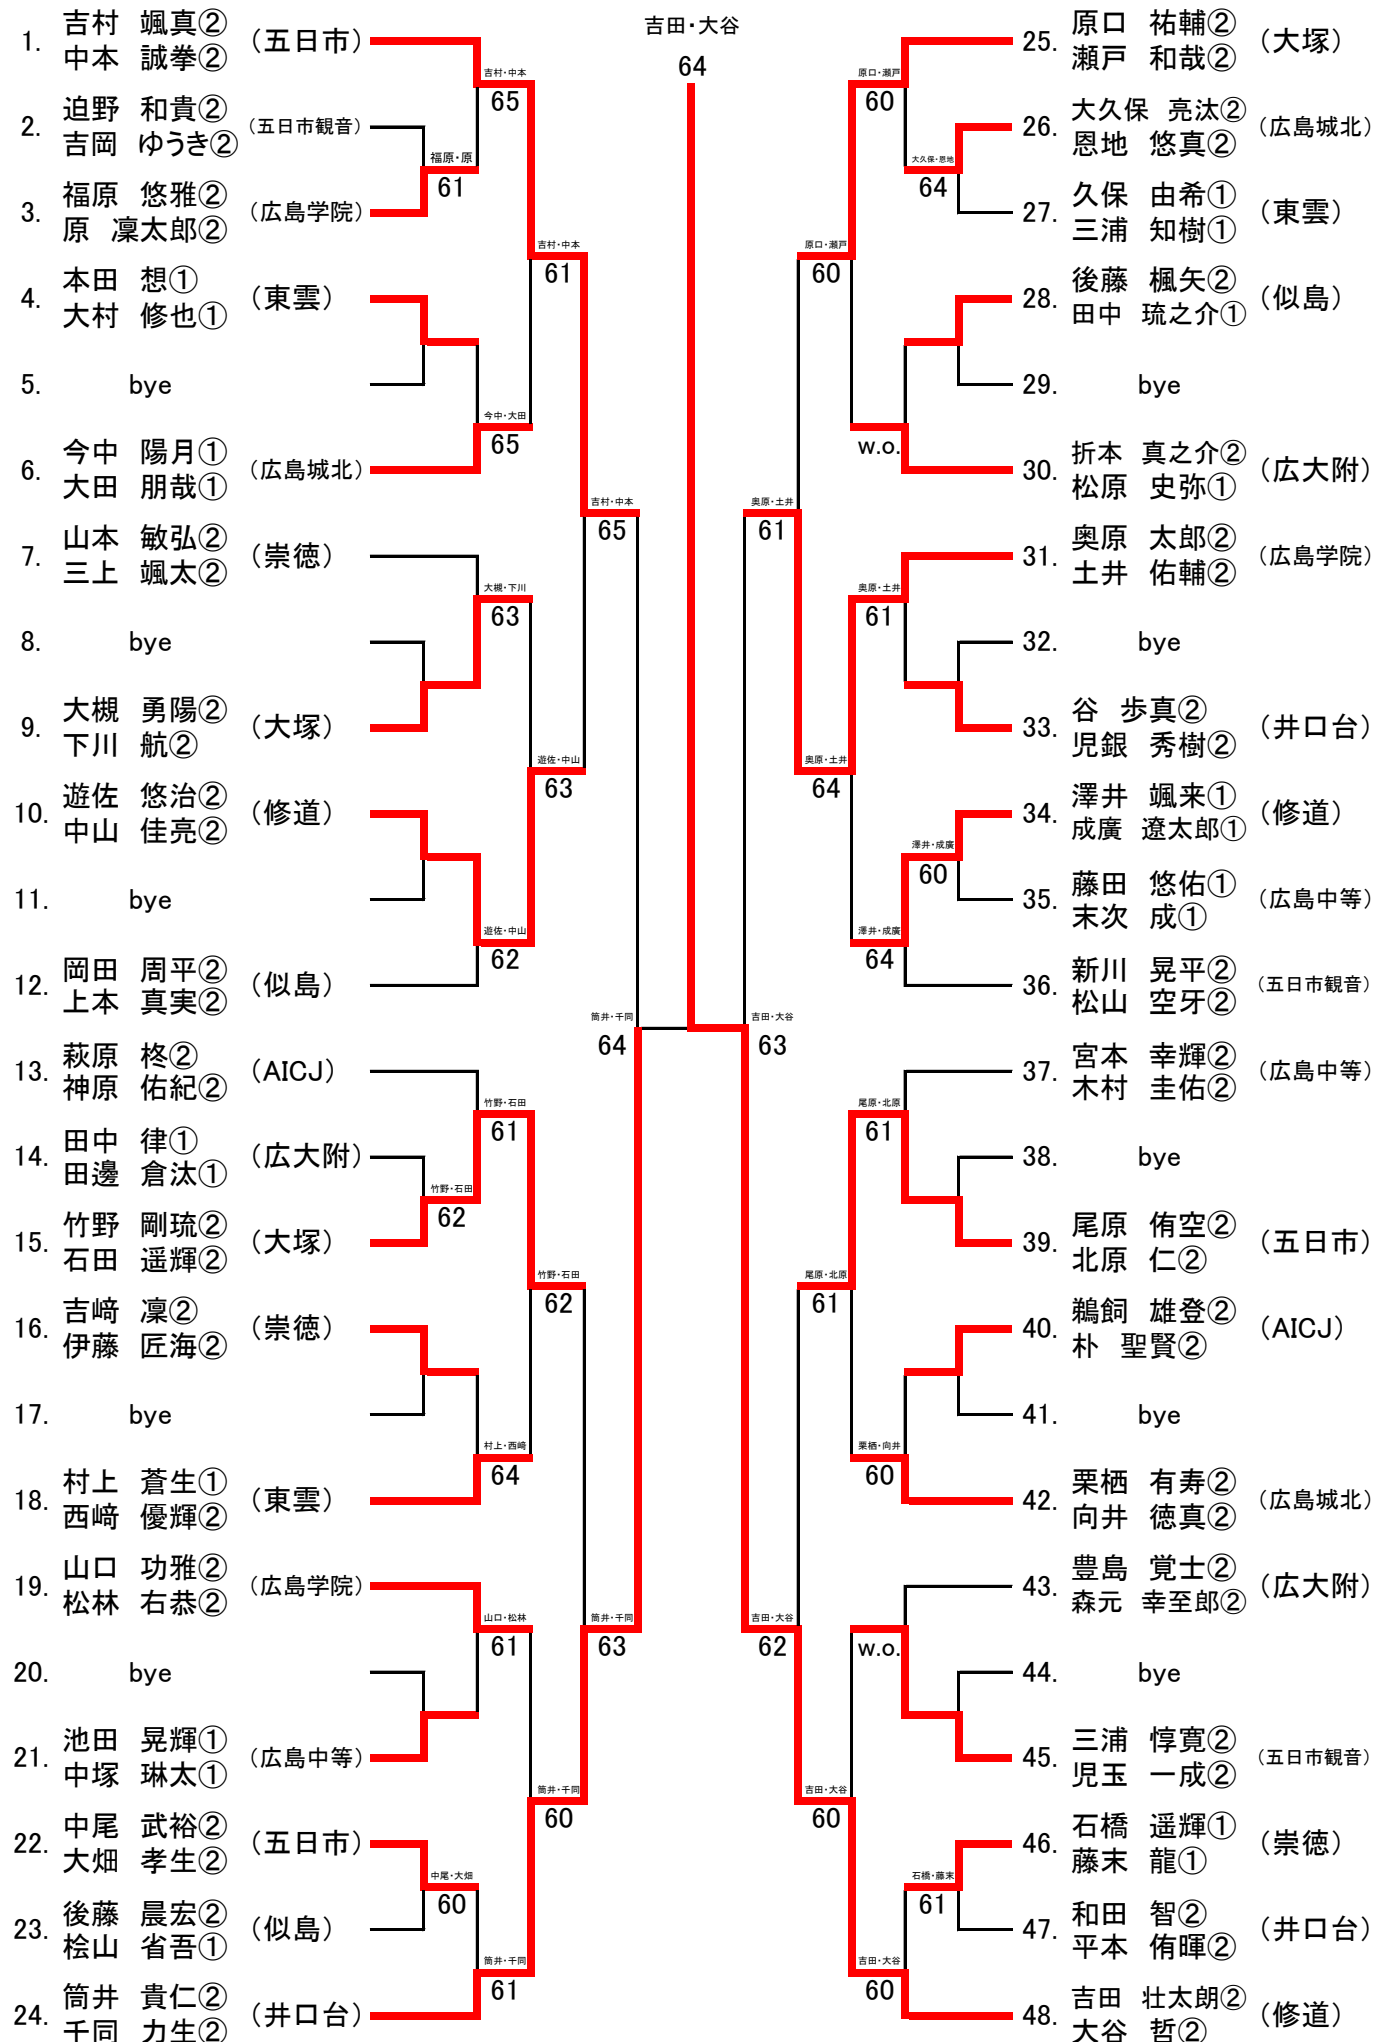

平成30年度 広島市中学校テニス新人大会
【男子 個人戦 ダブルス】