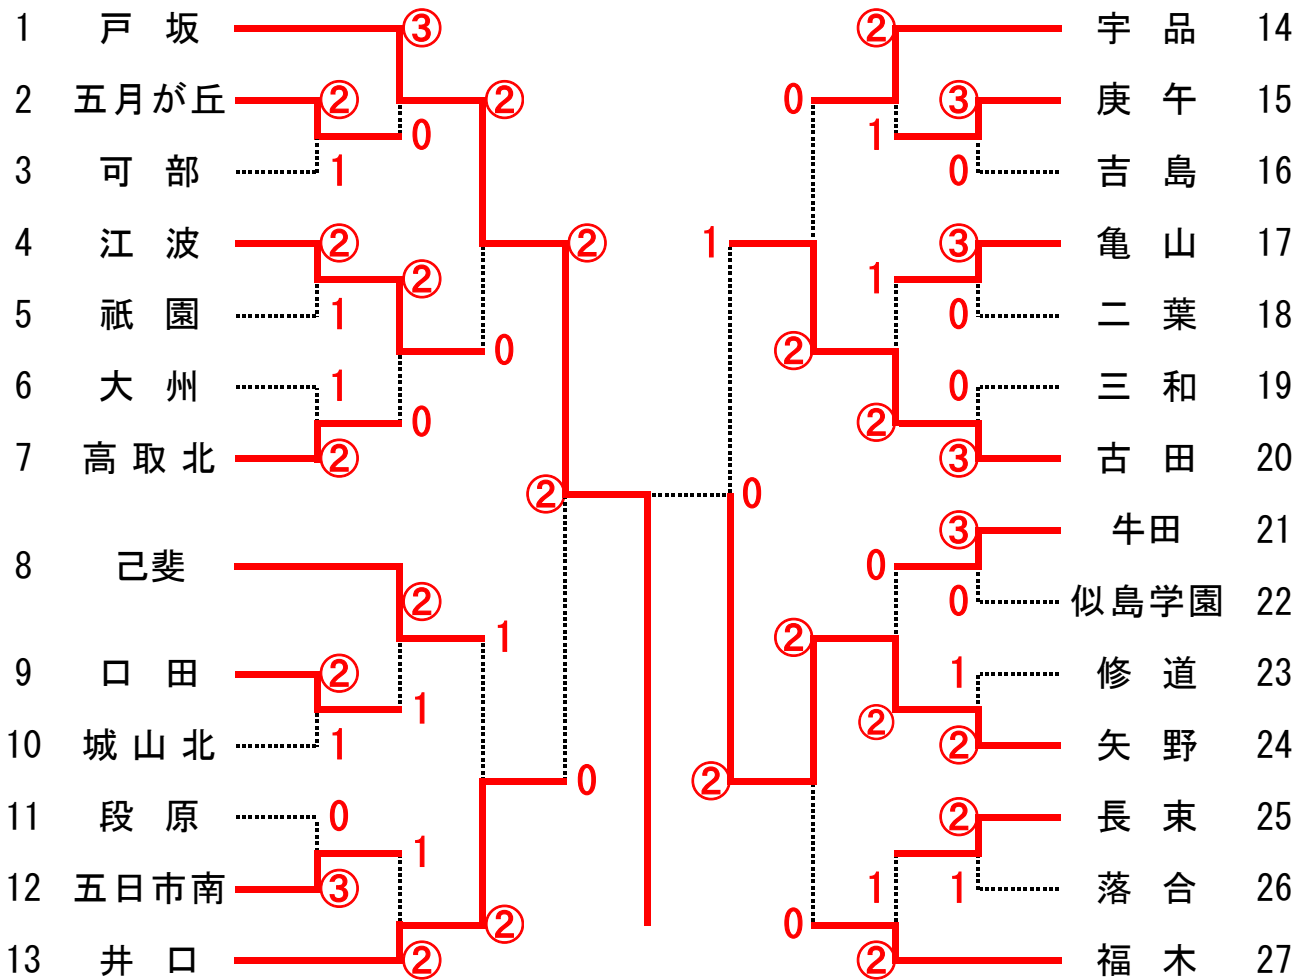

平成31年度広島市中学校ソフトテニス選手権大会 《男子団体戦》

日 時 : 令和元年6月8日(土)
場 所 : 広島翔洋テニスコート(旧:広島市中央庭球場・広島市中央バレーボール場)

9・10位決定戦

| | | | | | |
|----|----|----|----|----|-------|
| 1位 | 戸坂 | 2位 | 矢野 | 3位 | 井口・古田 |
|----|----|----|----|----|-------|

平成31年度 広島市中学校ソフトテニス選手権大会 《男子個人戦》

日 時 : 令和元年6月9日(日)

場 所 : 広島翔洋テニスコート (旧: 広島市中央庭球場・広島市中央バレーボール場)

- 1位 渡部 峻史・竹之内 陵平 (戸 坂)
 2位 肥越 翔太・武本 龍二 (戸 坂)
 3位 原田 成崇・村瀬 匠 (修 道) 高本 和昌・大井 虎雅 (井 口)

平成31年度広島市中学校ソフトテニス選手権大会 《女子団体戦》