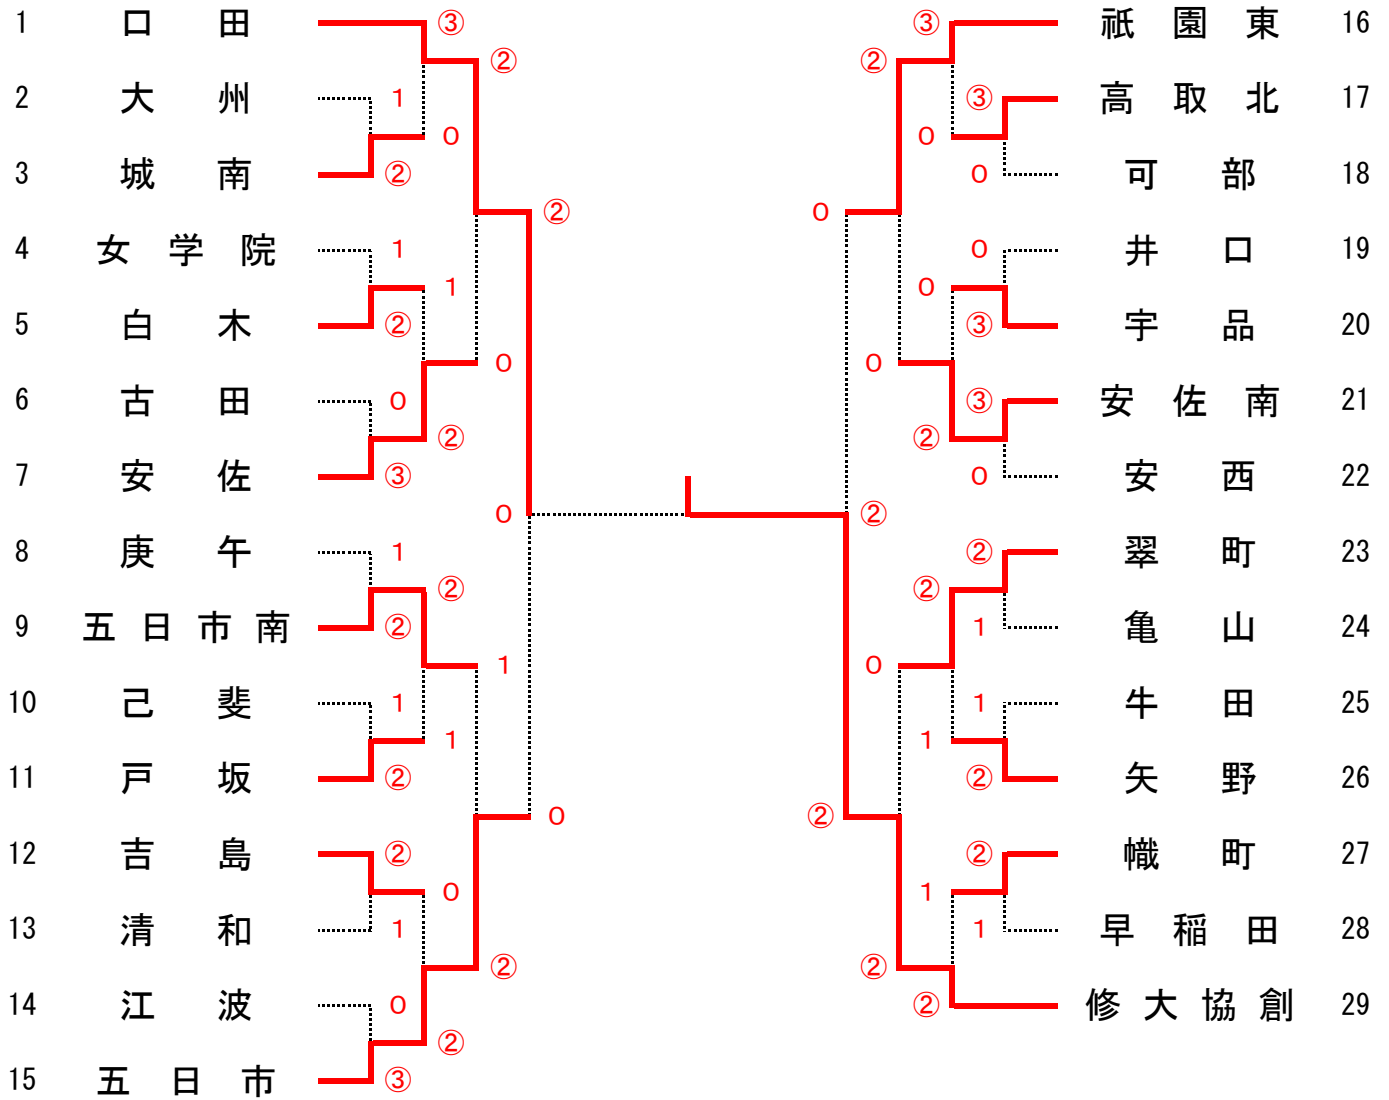

平成31年度広島市中学校ソフトテニス選手権大会 《女子団体戦》

日時 令和元年6月8日(土)
場所 広島翔洋テニスコート
(旧広島市中央庭球場・バレーボール場)