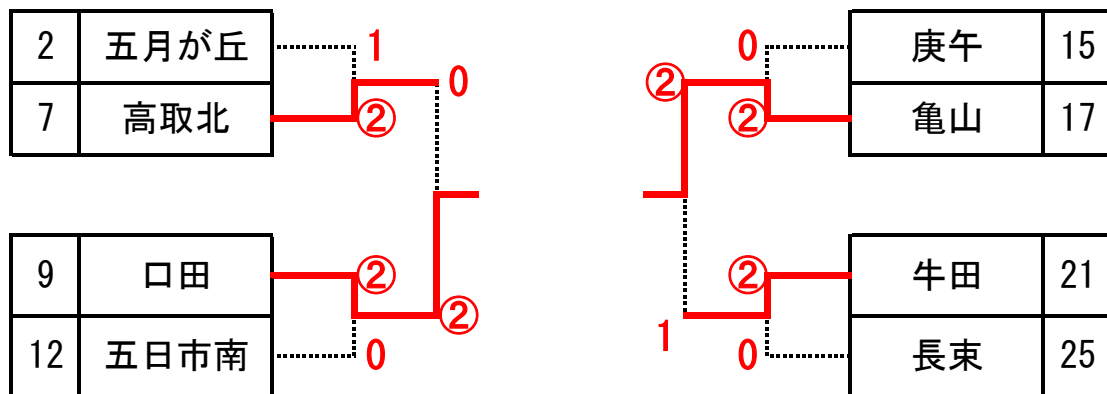

平成31年度広島市中学校ソフトテニス選手権大会 《男子団体戦》

日 時 : 令和元年6月8日(土)
場 所 : 広島翔洋テニスコート(旧:広島市中央庭球場・広島市中央バレーボール場)

9・10位決定戦

| | | | | | |
|----|----|----|----|----|-------|
| 1位 | 戸坂 | 2位 | 矢野 | 3位 | 井口・古田 |
|----|----|----|----|----|-------|

平成31年度 広島市中学校ソフトテニス選手権大会 《男子個人戦》

日 時 : 令和元年6月9日(日)

場 所 : 広島翔洋テニスコート (旧: 広島市中央庭球場・広島市中央バレーボール場)

- 1位 渡部 峻史・竹之内 陵平 (戸 坂)
 2位 肥越 翔太・武本 龍二 (戸 坂)
 3位 原田 成崇・村瀬 匠 (修 道) 高本 和昌・大井 虎雅 (井 口)

平成31年度広島市中学校ソフトテニス選手権大会 《女子団体戦》