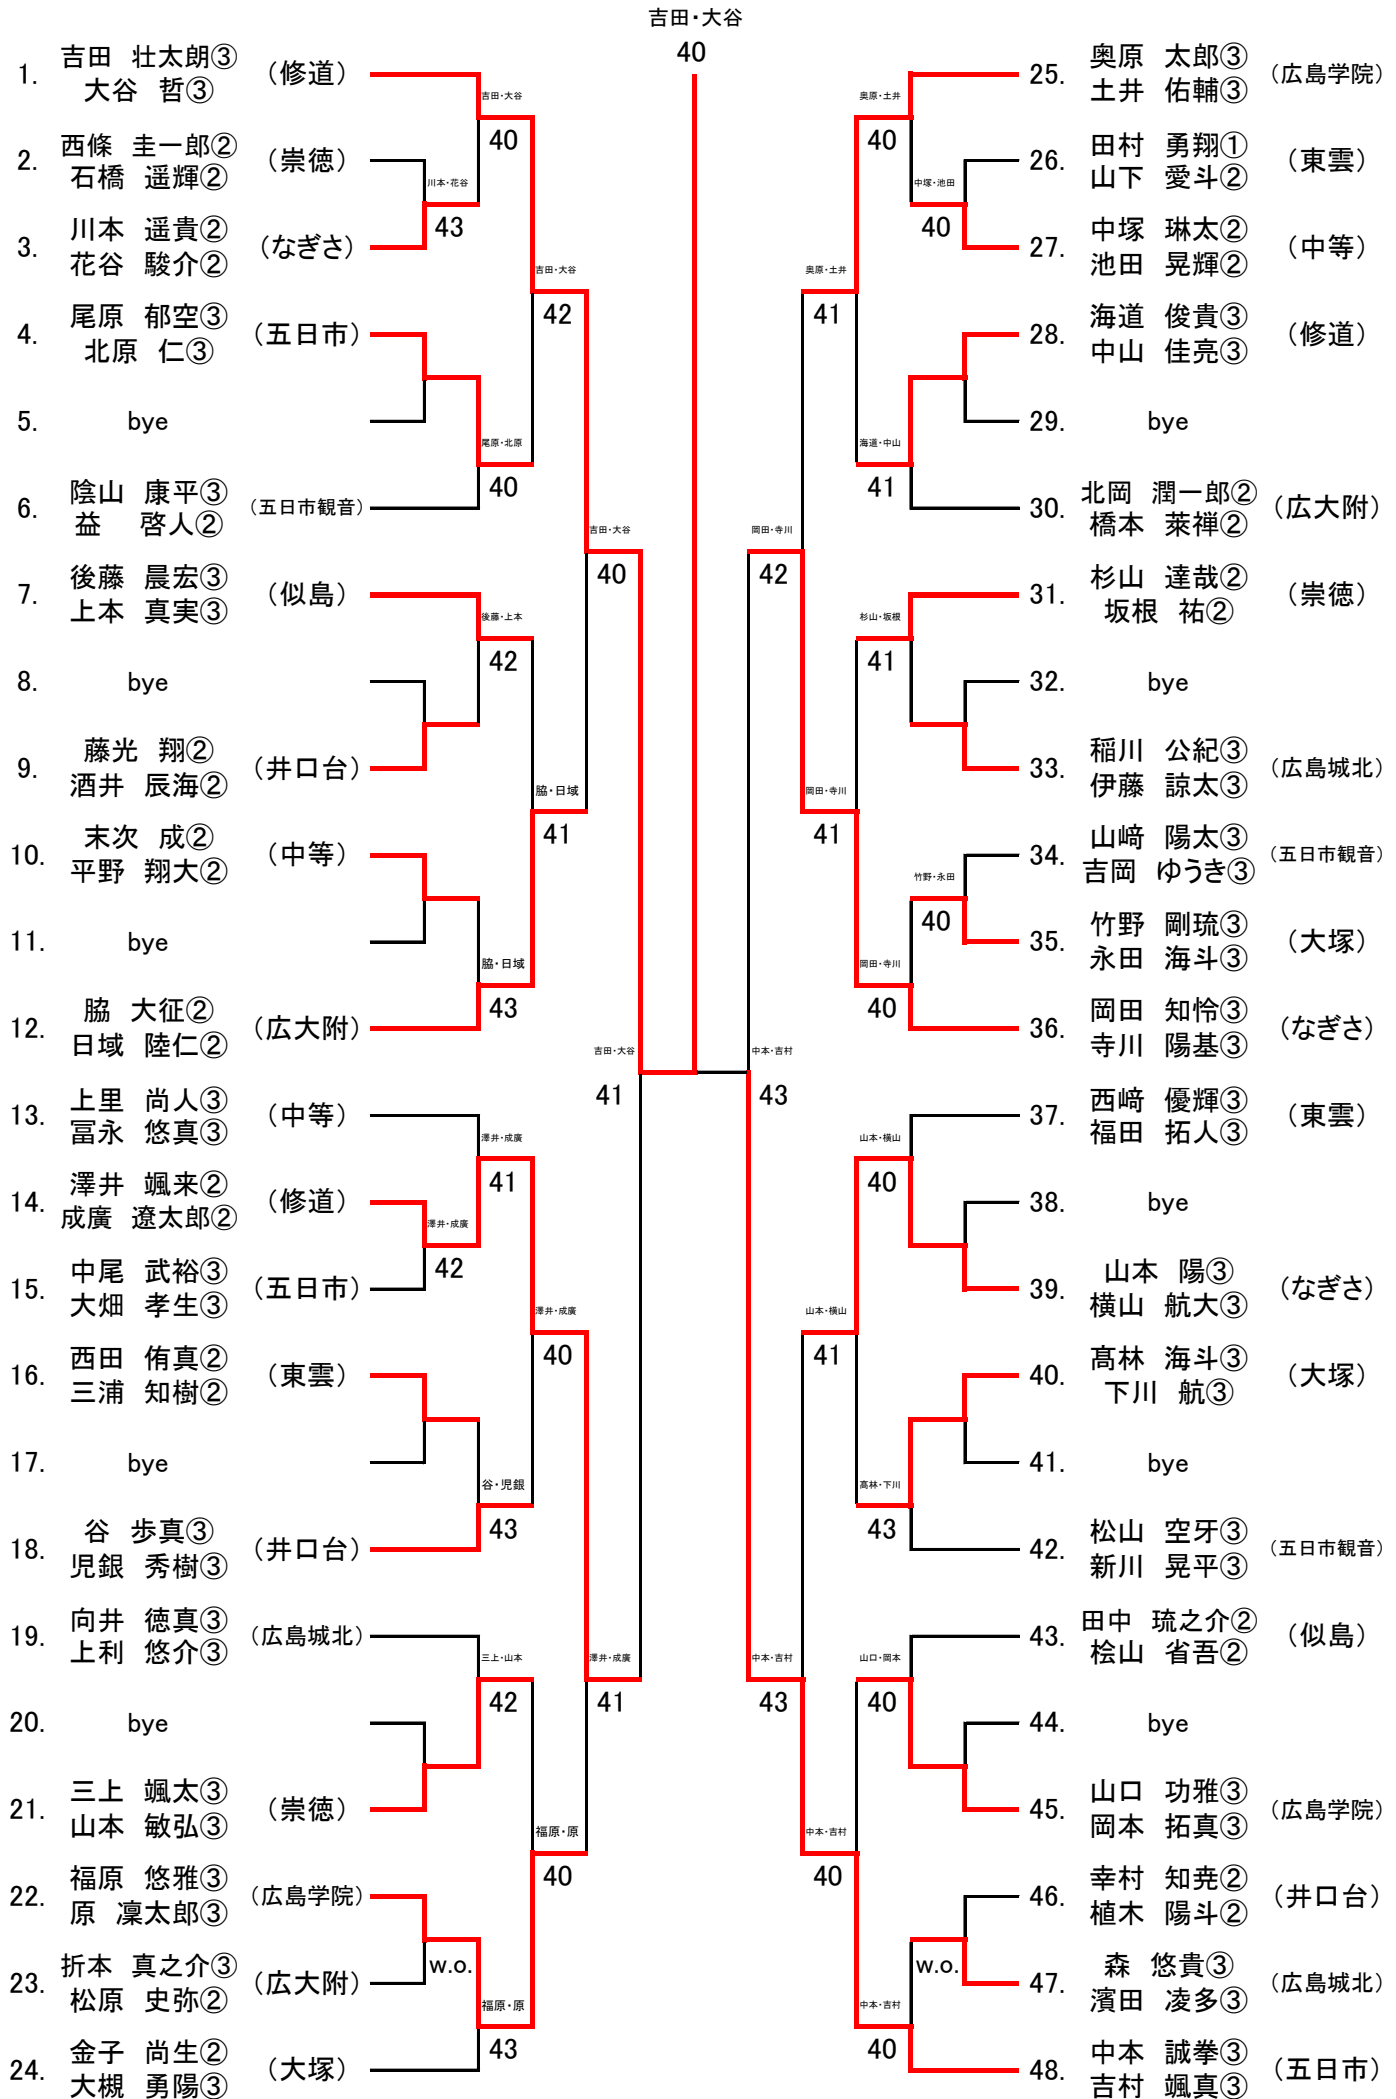

【男子 個人戦 ダブルス】