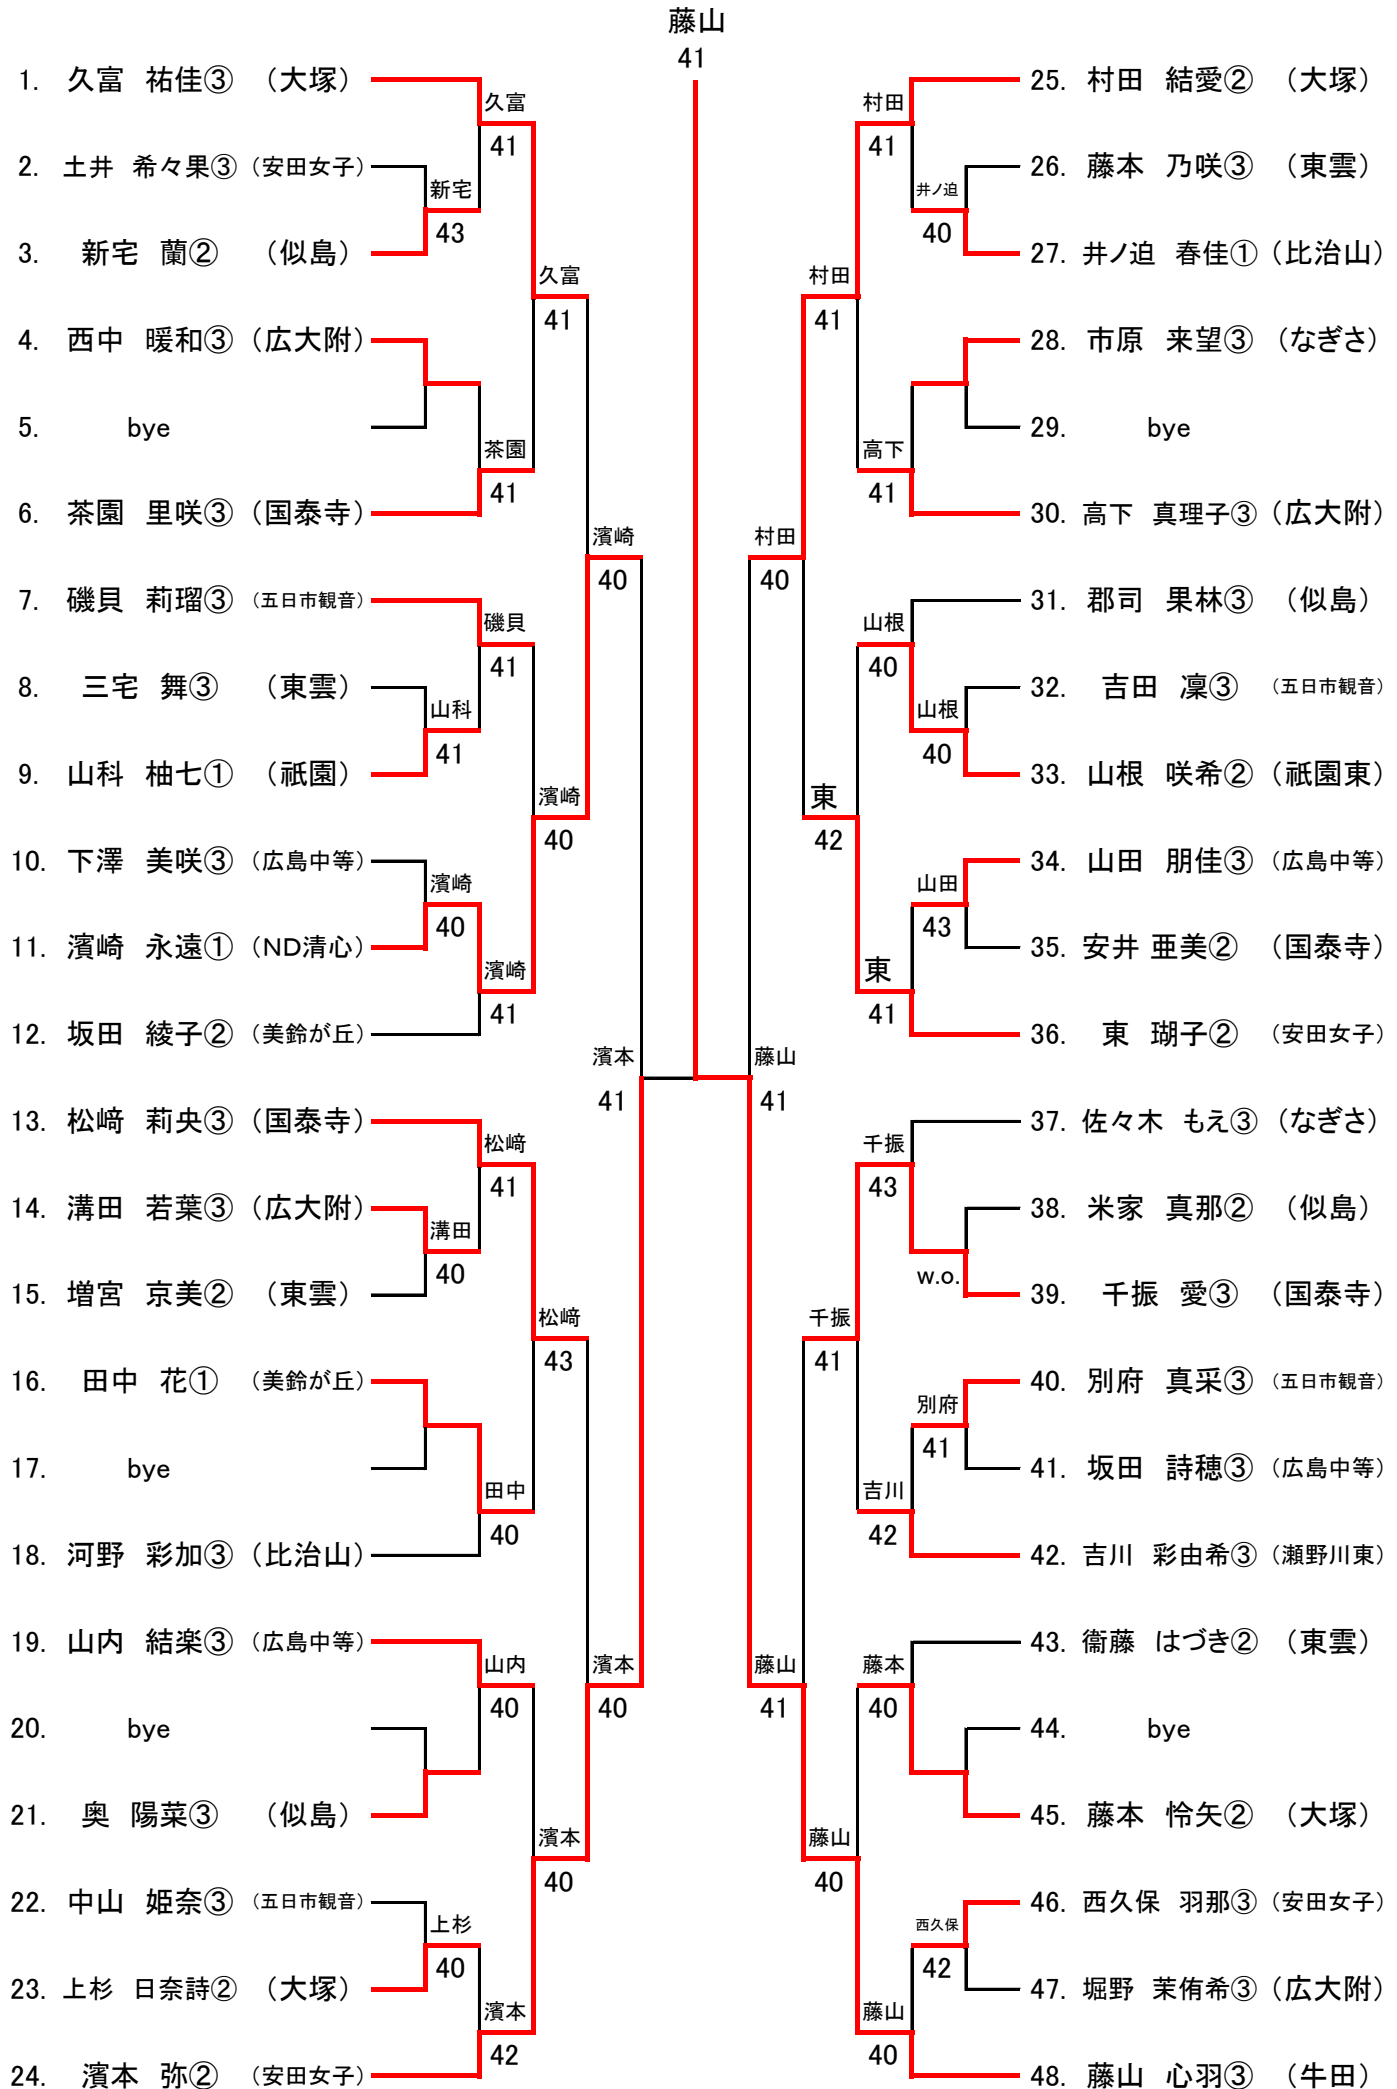

【女子 個人戦 シングルス】