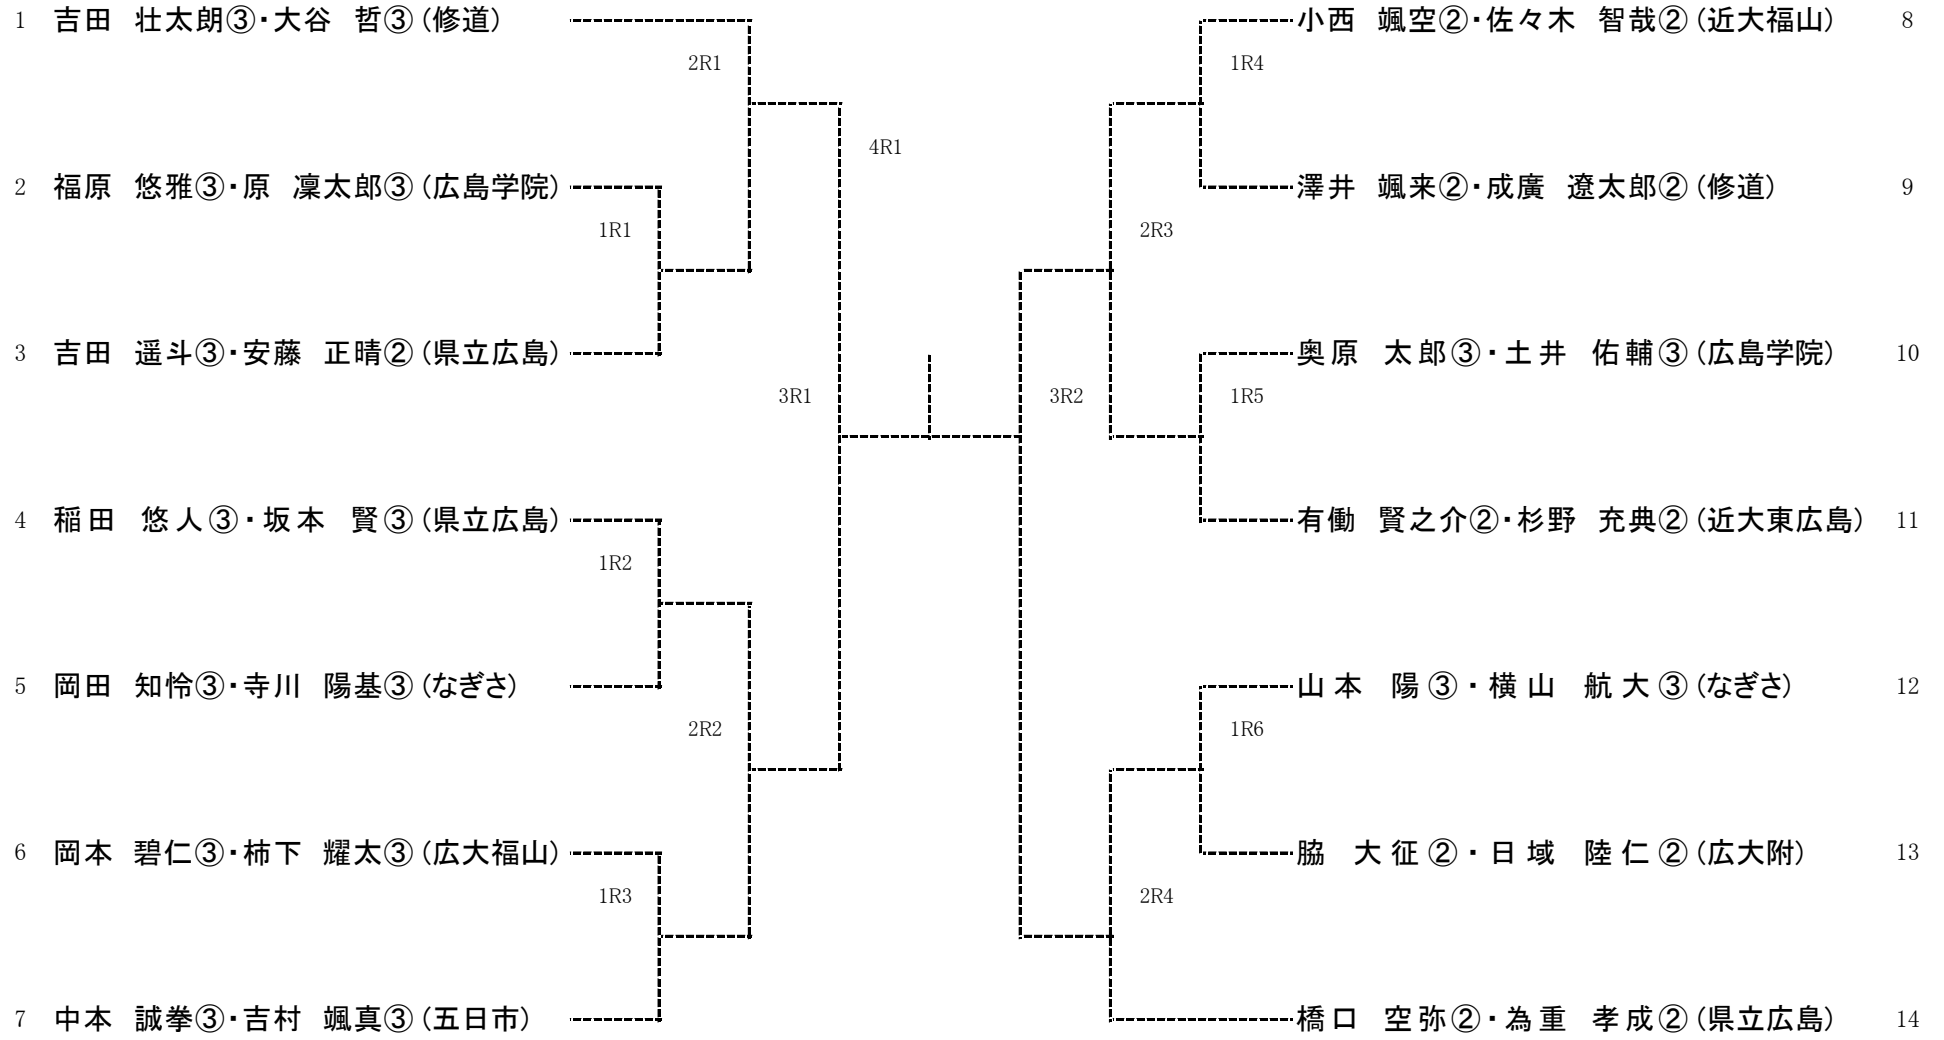

第3回 広島県中学校テニス選手権大会 男子ダブルス