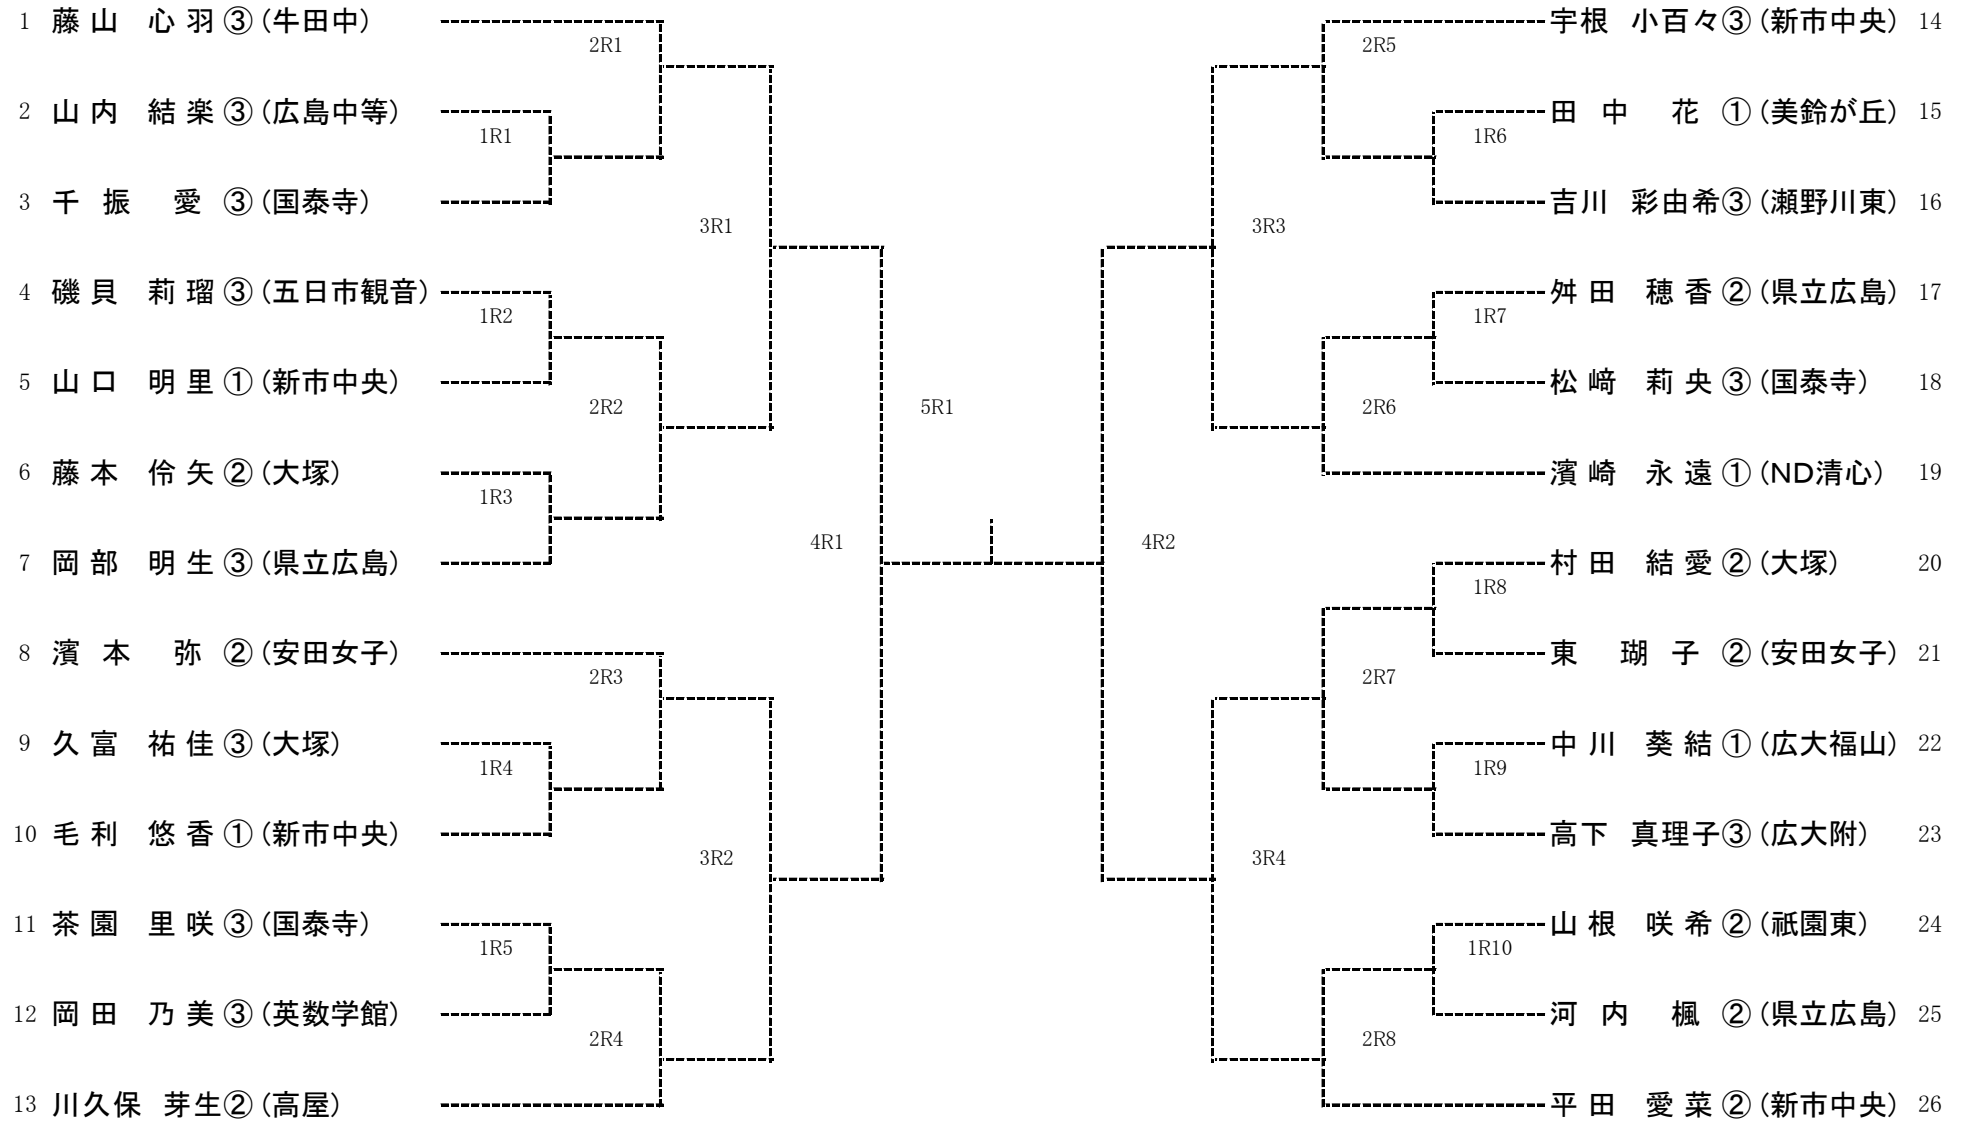

女子団体

安田女子中学校			広島市立大塚中学校			広島市立広島中等教育学校			比治山女子 中学校		
監督	佐野 誠	学年	監督	浜岡 美	学年	監督	中竹 貴志	学年	監督	永田 隆男	学年
選手1	岩井 琴美	③	選手1	久富 祐佳	③	選手1	山内 結楽	③	選手1	正本 愛莉	③
選手2	中山 瑠七	③	選手2	竹友 夢莉	①	選手2	大貫 愛莉	③	選手2	増原 春妃	③
選手3	濱本 弥	②	選手3	藤本 伶矢	②	選手3	西川 結羽	③	選手3	河野 彩加	③
選手4	東 瑚子	②	選手4	村田 結愛	②	選手4	山下 莉佳	③	選手4	砂田 楓朋	②
選手5	大谷 咲希	③	選手5	上杉 日奈詩	②	選手5	下澤 美咲	③	選手5	新井 梨鈴	②
選手6	春木 華愛	③	選手6	竹内 滯穂	①	選手6	山田 朋佳	③	選手6	菅 七菜実	②
選手7	宮原 珠梨	③	選手7	大槻 早菜	①	選手7	米井 音和	③	選手7	山崎 りこ	②
選手8	横川 すずみ	③	選手8	東方田 椿希	③	選手8	合田 真心	③	選手8	井ノ迫 春佳	①
選手9	中本 麻捺	③	選手9	山本 唯奈	③	選手9	土橋 芽生	③	選手9	木野本 和沙	①
選手10	藤井 綾乃	③	選手10	岡野 仁瑚	①	選手10	坂田 詩穂	③	選手10	三浦 麻椰	①
広島県立広島中学校			福山市立新市中央中学校								
監督	灰谷 太希	学年	監督	加藤 希世子	学年	監督		学年	監督		学年
選手1	岡部 明生	③	選手1	平田 愛菜	②	選手1			選手1		
選手2	丸木 心	③	選手2	宇根 小百々	③	選手2			選手2		
選手3	鈴木 菜々実	③	選手3	山口 明里	①	選手3			選手3		
選手4	小笠原 暖菜	③	選手4	毛利 悠香	①	選手4			選手4		
選手5	金川 晴香	③	選手5	大賀 菜月	①	選手5			選手5		
選手6	大塚 千花	③	選手6			選手6			選手6		
選手7	和田 萌花	③	選手7			選手7			選手7		
選手8	金 珉知	③	選手8			選手8			選手8		
選手9	舛田 穂香	②	選手9			選手9			選手9		
選手10	河内 楓	②	選手10			選手10			選手10		
									学校名		
監督		学年	監督		学年	監督		学年	監督		学年
選手1			選手1			選手1			選手1		
選手2			選手2			選手2			選手2		
選手3			選手3			選手3			選手3		
選手4			選手4			選手4			選手4		
選手5			選手5			選手5			選手5		
選手6			選手6			選手6			選手6		
選手7			選手7			選手7			選手7		
選手8			選手8			選手8			選手8		
選手9			選手9			選手9			選手9		
選手10			選手10			選手10			選手10		
学校名			学校名			学校名			学校名		
監督		学年	監督		学年	監督		学年	監督		学年
選手1			選手1			選手1			選手1		
選手2			選手2			選手2			選手2		
選手3			選手3			選手3			選手3		
選手4			選手4			選手4			選手4		
選手5			選手5			選手5			選手5		
選手6			選手6			選手6			選手6		
選手7			選手7			選手7			選手7		
選手8			選手8			選手8			選手8		
選手9			選手9			選手9			選手9		
選手10			選手10			選手10			選手10		

第3回 広島県中学校テニス選手権大会 男子シングルス

第3回 広島県中学校テニス選手権大会 男子ダブルス

第3回 広島県中学校テニス選手権大会 女子シングルス

第3回 広島県中学校テニス選手権大会 女子ダブルス