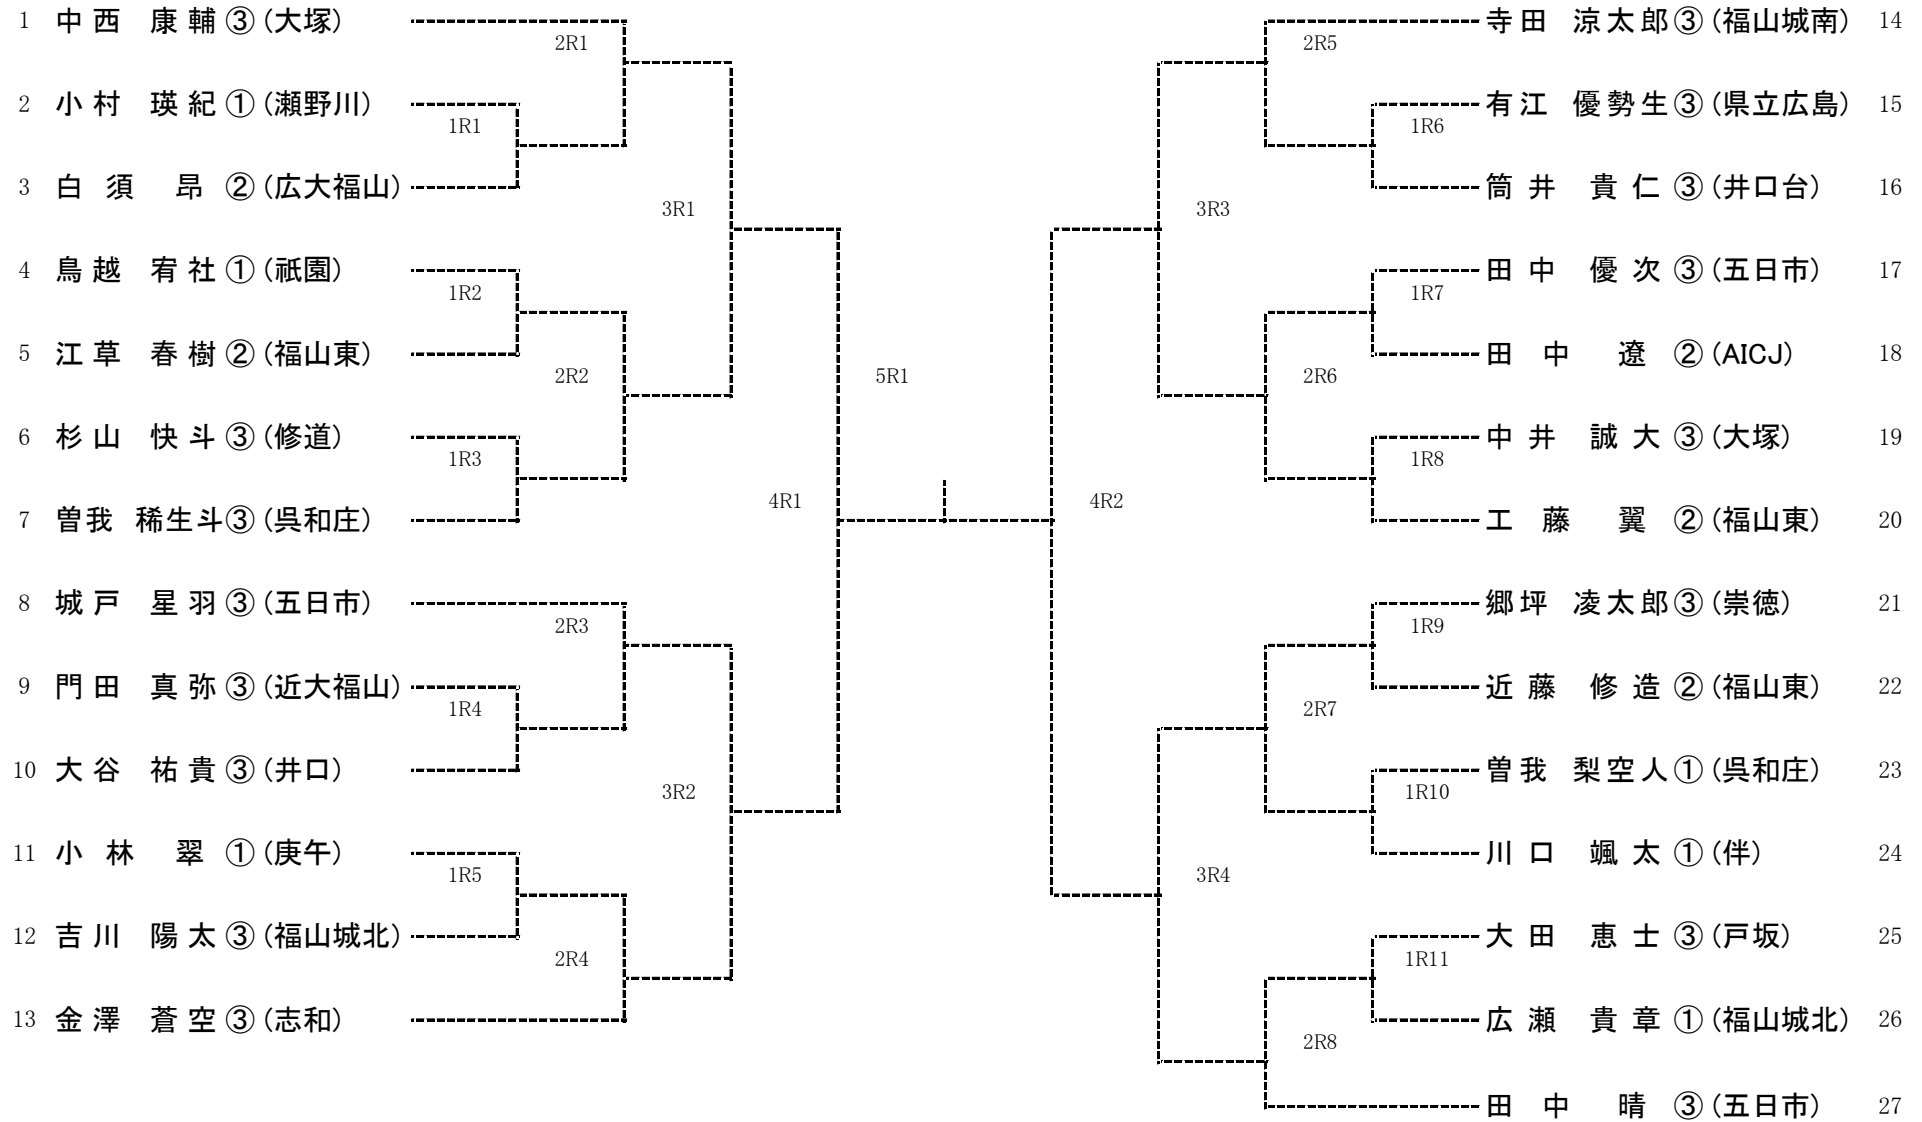

第3回 広島県中学校テニス選手権大会 男子シングルス