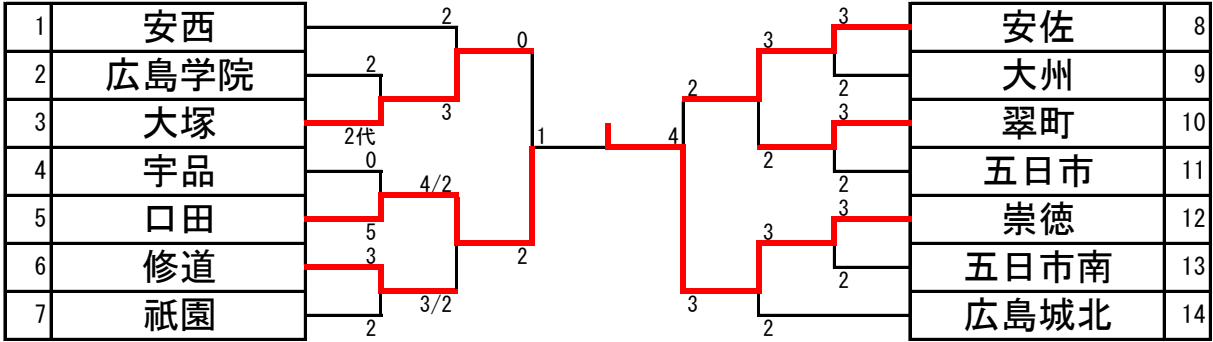

第67回広島市中学校総合体育大会 剣道の部

令和元年8月1日（木）2日（金） 広島市中区スポーツセンター 参加者 423名

男子団体

1	崇徳
2	祇園東
3	観音
4	矢野
5	広島中等
6	三和
7	牛田
8	翠町
9	広大附属
10	五日市観音
11	大州
12	AICJ
13	古田
14	五日市
15	口田

16	修道
17	宇品
18	二葉
19	広島学院
20	国泰寺
21	五日市南
22	東原
23	大塚
24	庚午
25	亀山
26	安西
27	祇園
28	広島城北
29	落合
30	安佐

女子団体

1	女学院
2	翠町
3	牛田
4	観音
5	口田
6	祇園
7	亀山
8	大州
9	矢野
10	宇品
11	安佐

12	祇園東
13	広島中等
14	五日市観音
15	安西
16	五日市南
17	ND清心
18	古田
19	大塚
20	三和
21	広大附属
22	己斐上

平成31年度 広島市中学校総合体育大会（剣道の部）
 令和元年8月1,2日
 中区スポーツセンター

男子団体B

女子団体B

令和元年度 広島市中学校総合体育大会（剣道の部）
 令和元年8月1,2日
 中区スポーツセンター