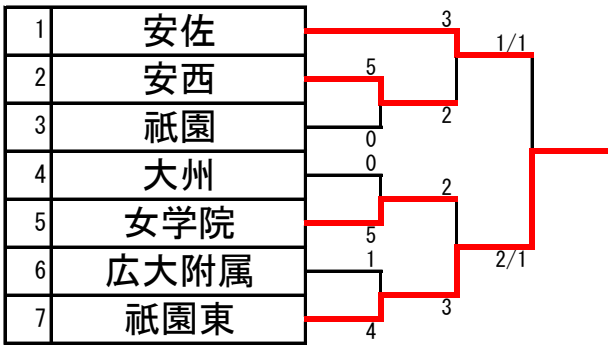

第67回広島市中学校総合体育大会 剣道の部

令和元年8月1日（木）2日（金） 広島市中区スポーツセンター 参加者 423名

男子団体

1	崇徳
2	祇園東
3	観音
4	矢野
5	広島中等
6	三和
7	牛田
8	翠町
9	広大附属
10	五日市観音
11	大州
12	AICJ
13	古田
14	五日市
15	口田

16	修道
17	宇品
18	二葉
19	広島学院
20	国泰寺
21	五日市南
22	東原
23	大塚
24	庚午
25	亀山
26	安西
27	祇園
28	広島城北
29	落合
30	安佐

女子団体

1	女学院
2	翠町
3	牛田
4	観音
5	口田
6	祇園
7	亀山
8	大州
9	矢野
10	宇品
11	安佐

12	祇園東
13	広島中等
14	五日市観音
15	安西
16	五日市南
17	ND清心
18	古田
19	大塚
20	三和
21	広大附属
22	己斐上

平成31年度 広島市中学校総合体育大会（剣道の部）
 令和元年8月1,2日
 中区スポーツセンター

男子団体B

女子団体B

令和元年度 広島市中学校総合体育大会（剣道の部）
 令和元年8月1,2日
 中区スポーツセンター

男子個人

1 松原正明 (崇徳)		横山冬馬 (牛田)	47
2 林理樹人 (宇品)		粟屋忠士 (修道)	48
3 矢野新之輔 (広島城北)		望戸規博 (AICJ)	49
4 保田光太郎 (広島中等)		大野權人 (中広)	50
5 平井春海 (美鈴が丘)		松岡孝之介 (五日市)	51
6 川上正育 (庚午)		河村康一郎 (三和)	52
7 清水勝雄 (広大附属)		福山大河 (五日市観音)	53
8 立畠采 (五月が丘)		山田響 (広島中等)	54
9 城市敏悠 (戸坂)		田中铁二 (伴)	55
10 門田真弥 (五日市)		井上康生 (口田)	56
11 緒嶋充哉 (翠町)		黒川颯太 (安佐)	57
12 山本弾正 (口田)		西本侑真 (崇徳)	58
13 福有将太郎 (祇園東)		杉岡悠輝 (祇園東)	59
14 服部隼也 (五日市観音)		惣持耀 (二葉)	60
15 備後匠 (古田)		岩本龍次 (古田)	61
16 棚谷粹 (牛田)		駒田裕紀 (宇品)	62
17 山中大輝 (船越)		川手泰基 (矢野)	63
18 鷺見竜弥 (大塚)		北村志竜 (安佐南)	64
19 中津拓己 (大州)		福山伊吹 (翠町)	65
20 大浦周馬 (祇園)		山中虹輝 (船越)	66
21 山内崇慈 (矢野)		大川暖 (広大附属)	67
22 高野陸 (瀬野川東)		幸島正翔 (観音)	68
23 田中一宏 (修道)		境泰地 (大塚)	69
24 仲本悠希 (観音)		西村怜修 (庚午)	70
25 福田東士 (亀山)		林奏直 (早稲田)	71
26 友安楓 (広島学院)		大寺桔平 (安西)	72
27 佐々木理久 (牛田)		吉田剛琉 (五日市南)	73
28 河野快斗 (落合)		水戸剣心 (落合)	74
29 宮田快誠 (広大附属東雲)		柘植涉 (五月が丘)	75
30 大谷綾人 (国泰寺)		三原 崇寛 (吉島)	76
31 泉岡大輝 (安佐南)		藤田叶 (瀬野川東)	77
32 須山允尊 (己斐上)		山下幸真 (城南)	78
33 高橋尚史 (東原)		三上健輔 (安佐)	79
34 野村晃平 (三和)		長谷川駿 (祇園)	80
35 寺岡広晴 (庚午)		金山右京 (段原)	81
36 小野恭輔 (大塚)		野坂剣聖 (広島城北)	82
37 石本碧 (伴)		森岡和也 (亀山)	83
38 田村直幹 (安西)		藤本勇翔 (国泰寺)	84
39 岩佐尋 (城南)		田口諒真 (瀬野川)	85
40 藤井清州 (二葉)		福井陽一 (大州)	86
41 馬屋原徹哉 (修道)		西本周真 (崇徳)	87
42 清水勝将 (AICJ)		吉村崇 (東原)	88
43 徳元響輝 (中広)		松岡翔磨 (日浦)	89
44 竹内 勇馬 (吉島)		木戸諒 (観音)	90
45 和木佳明 (五日市南)		稲井駿平 (広島学院)	91
46 竹内悠人 (安佐)		亀井蒼天 (修道)	92