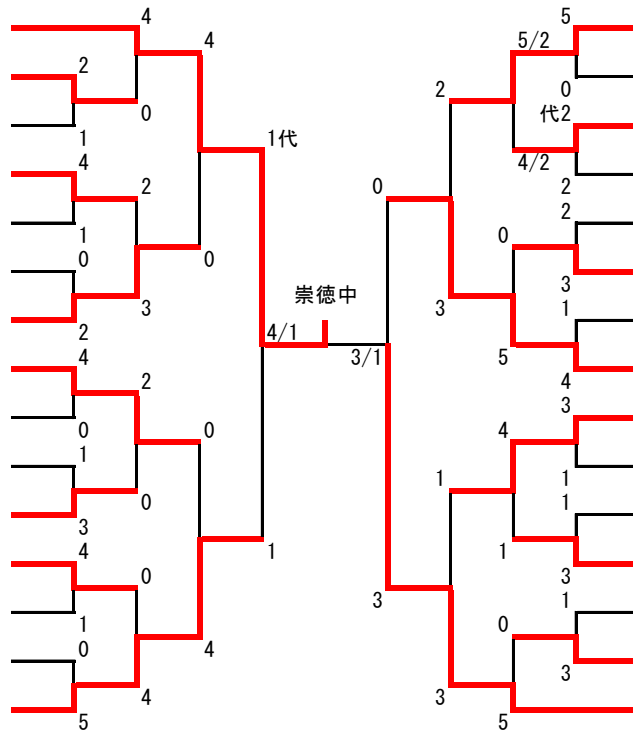

第67回広島市中学校総合体育大会 剣道の部

令和元年8月1日（木）2日（金） 広島市中区スポーツセンター 参加者 423名

男子団体

1	崇徳
2	祇園東
3	観音
4	矢野
5	広島中等
6	三和
7	牛田
8	翠町
9	広大附属
10	五日市観音
11	大州
12	AICJ
13	古田
14	五日市
15	口田

16	修道
17	宇品
18	二葉
19	広島学院
20	国泰寺
21	五日市南
22	東原
23	大塚
24	庚午
25	亀山
26	安西
27	祇園
28	広島城北
29	落合
30	安佐

女子団体

1	女学院
2	翠町
3	牛田
4	観音
5	口田
6	祇園
7	亀山
8	大州
9	矢野
10	宇品
11	安佐

12	祇園東
13	広島中等
14	五日市観音
15	安西
16	五日市南
17	ND清心
18	古田
19	大塚
20	三和
21	広大附属
22	己斐上

平成31年度 広島市中学校総合体育大会（剣道の部）
 令和元年8月1,2日
 中区スポーツセンター

男子団体B

女子団体B

令和元年度 広島市中学校総合体育大会（剣道の部）
 令和元年8月1,2日
 中区スポーツセンター

男子個人

1 松原正明 (崇徳)		横山冬馬 (牛田)	47
2 林理樹人 (宇品)		粟屋忠士 (修道)	48
3 矢野新之輔 (広島城北)		望戸規博 (AICJ)	49
4 保田光太郎 (広島中等)		大野權人 (中広)	50
5 平井春海 (美鈴が丘)		松岡孝之介 (五日市)	51
6 川上正育 (庚午)		河村康一郎 (三和)	52
7 清水勝雄 (広大附属)		福山大河 (五日市観音)	53
8 立畠采 (五月が丘)		山田響 (広島中等)	54
9 城市敏悠 (戸坂)		田中铁二 (伴)	55
10 門田真弥 (五日市)		井上康生 (口田)	56
11 緒嶋充哉 (翠町)		黒川颯太 (安佐)	57
12 山本弾正 (口田)		西本侑真 (崇徳)	58
13 福有将太郎 (祇園東)		杉岡悠輝 (祇園東)	59
14 服部隼也 (五日市観音)		惣持耀 (二葉)	60
15 備後匠 (古田)		岩本龍次 (古田)	61
16 棚谷粹 (牛田)		駒田裕紀 (宇品)	62
17 山中大輝 (船越)		川手泰基 (矢野)	63
18 鷺見竜弥 (大塚)		北村志竜 (安佐南)	64
19 中津拓己 (大州)		福山伊吹 (翠町)	65
20 大浦周馬 (祇園)		山中虹輝 (船越)	66
21 山内崇慈 (矢野)		大川暖 (広大附属)	67
22 高野陸 (瀬野川東)		幸島正翔 (観音)	68
23 田中一宏 (修道)		境泰地 (大塚)	69
24 仲本悠希 (観音)		西村怜修 (庚午)	70
25 福田東士 (亀山)		林奏直 (早稲田)	71
26 友安楓 (広島学院)		大寺桔平 (安西)	72
27 佐々木理久 (牛田)		吉田剛琉 (五日市南)	73
28 河野快斗 (落合)		水戸剣心 (落合)	74
29 宮田快誠 (広大附属東雲)		柘植涉 (五月が丘)	75
30 大谷綾人 (国泰寺)		三原 崇寛 (吉島)	76
31 泉岡大輝 (安佐南)		藤田叶 (瀬野川東)	77
32 須山允尊 (己斐上)		山下幸真 (城南)	78
33 高橋尚史 (東原)		三上健輔 (安佐)	79
34 野村晃平 (三和)		長谷川駿 (祇園)	80
35 寺岡広晴 (庚午)		金山右京 (段原)	81
36 小野恭輔 (大塚)		野坂剣聖 (広島城北)	82
37 石本碧 (伴)		森岡和也 (亀山)	83
38 田村直幹 (安西)		藤本勇翔 (国泰寺)	84
39 岩佐尋 (城南)		田口諒真 (瀬野川)	85
40 藤井清州 (二葉)		福井陽一 (大州)	86
41 馬屋原徹哉 (修道)		西本周真 (崇徳)	87
42 清水勝将 (AICJ)		吉村崇 (東原)	88
43 徳元響輝 (中広)		松岡翔磨 (日浦)	89
44 竹内 勇馬 (吉島)		木戸諒 (観音)	90
45 和木佳明 (五日市南)		稲井駿平 (広島学院)	91
46 竹内悠人 (安佐)		亀井蒼天 (修道)	92