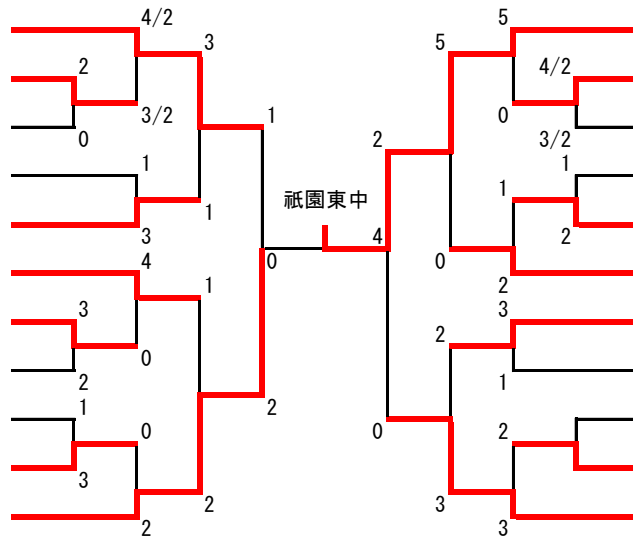

第67回広島市中学校総合体育大会 剣道の部

令和元年8月1日（木）2日（金） 広島市中区スポーツセンター 参加者 423名

男子団体

1	崇徳
2	祇園東
3	観音
4	矢野
5	広島中等
6	三和
7	牛田
8	翠町
9	広大附属
10	五日市観音
11	大州
12	AICJ
13	古田
14	五日市
15	口田

16	修道
17	宇品
18	二葉
19	広島学院
20	国泰寺
21	五日市南
22	東原
23	大塚
24	庚午
25	亀山
26	安西
27	祇園
28	広島城北
29	落合
30	安佐

女子団体

1	女学院
2	翠町
3	牛田
4	観音
5	口田
6	祇園
7	亀山
8	大州
9	矢野
10	宇品
11	安佐

12	祇園東
13	広島中等
14	五日市観音
15	安西
16	五日市南
17	ND清心
18	古田
19	大塚
20	三和
21	広大附属
22	己斐上

平成31年度 広島市中学校総合体育大会（剣道の部）
 令和元年8月1,2日
 中区スポーツセンター

男子団体B

女子団体B

令和元年度 広島市中学校総合体育大会（剣道の部）
 令和元年8月1,2日
 中区スポーツセンター