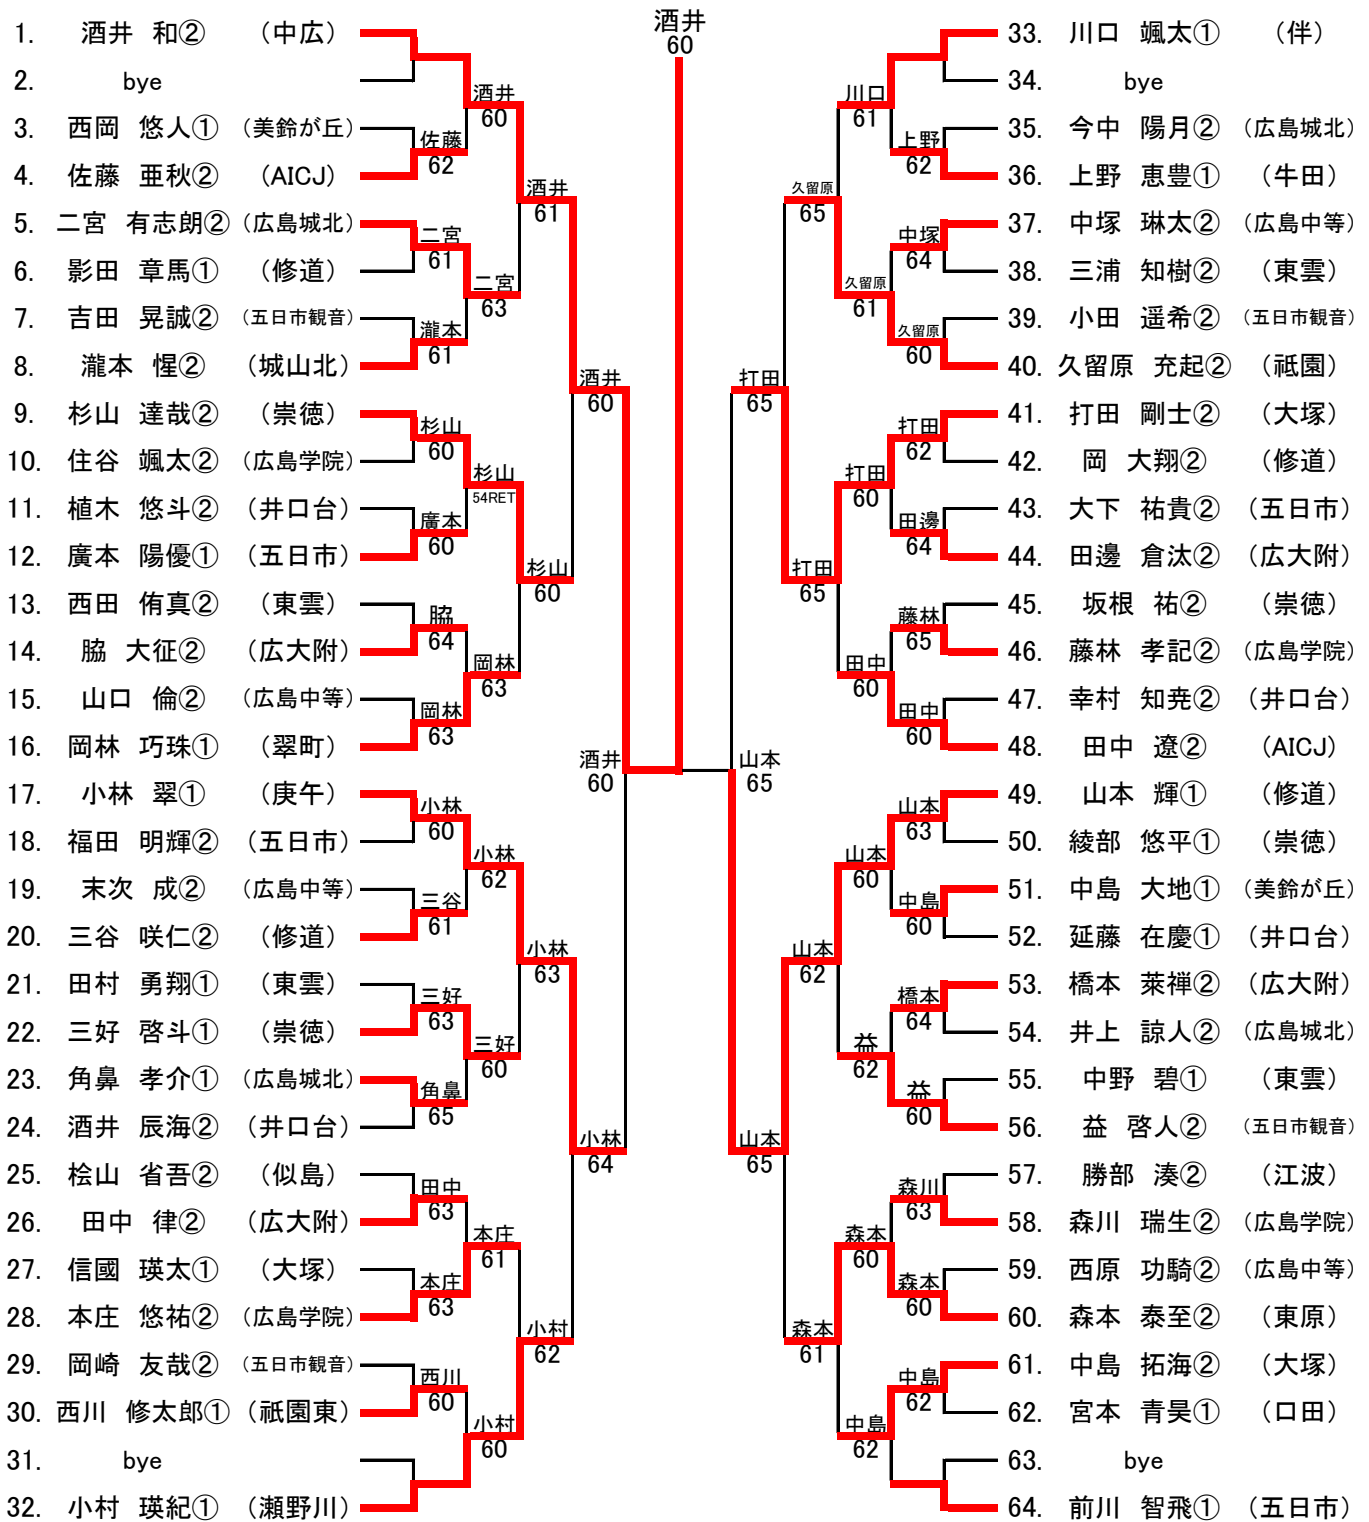

【男子 個人戦 シングルス】