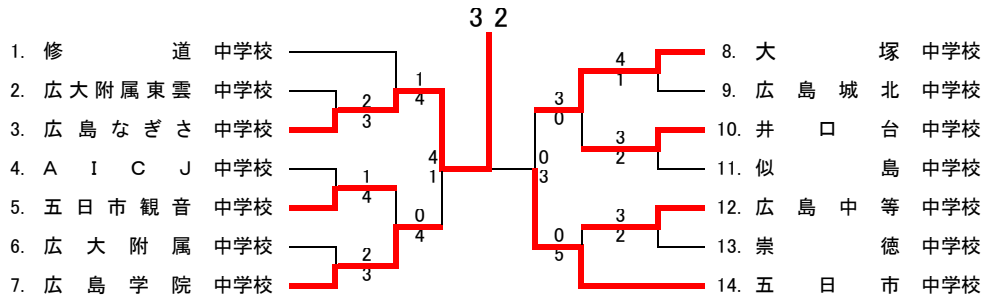

【男子 団体戦】

《登録選手》

- |  |   |  |   |   |
|--|---|--|---|---|
| <p>修道中学校</p> <ol style="list-style-type: none"> <li>山本 輝 ②</li> <li>影田 章馬 ②</li> <li>岡増 佑太 ②</li> <li>坂井 彰太 ②</li> <li>木原 泰佑 ②</li> <li>日浦 遼太郎 ②</li> <li>出垣 遼 ①</li> <li>大川 啓貴 ①</li> <li>山田 悠平 ①</li> <li>宮崎 創 ①</li> </ol>      | <p>大塚中学校</p> <ol style="list-style-type: none"> <li>渡辺 咲玖 ①</li> <li>中井 唯人 ①</li> <li>山口 将就 ②</li> <li>信國 瑛太 ②</li> <li>篠崎 良羽 ②</li> <li>福原 大輝 ①</li> <li>前田 莉玖 ①</li> </ol>  | <p>五日市観音中学校</p> <ol style="list-style-type: none"> <li>柳本 遥登 ②</li> <li>寺島 昊輝 ②</li> <li>丸村 流星 ②</li> <li>赤星 慧樹 ②</li> <li>川本 悠人 ②</li> <li>三好 瑛太 ②</li> <li>西森 聖紘 ②</li> <li>山中 風弥 ②</li> <li>岡崎 岳 ②</li> <li>小黒 剛冬 ②</li> </ol>  | <p>五日市中学校</p> <ol style="list-style-type: none"> <li>藤原 陸 ②</li> <li>廣本 陽優 ②</li> <li>西本 惺良 ①</li> <li>中本 涼雅 ①</li> <li>前川 智飛 ②</li> <li>橋本 隆寿 ②</li> <li>向井 煌 ①</li> <li>原田 瑛至 ②</li> <li>仲崎 晴 ②</li> <li>相模 直哉 ②</li> </ol> | <p>似島中学校</p> <ol style="list-style-type: none"> <li>山本 雄太 ②</li> <li>稲川 公 ②</li> <li>高取 悠生 ②</li> <li>長谷部 瑛直 ②</li> <li>荒川 心音 ①</li> <li>小田 裕大 ①</li> <li>倉田 正男 ①</li> <li>福間 祥太 ①</li> </ol>                                   |
| <p>広島中等教育学校</p> <ol style="list-style-type: none"> <li>森本 雅空 ②</li> <li>道廣 達哉 ②</li> <li>近藤 勇輝 ②</li> <li>天満 康平 ②</li> <li>梶原 遙 ②</li> <li>大迫 岳史 ②</li> <li>稲田 千晃 ①</li> <li>中島 泰人 ①</li> <li>住田 晃太郎 ①</li> <li>道佛 智大 ①</li> </ol> | <p>井口台中学校</p> <ol style="list-style-type: none"> <li>延藤 在慶 ②</li> <li>梶川 修史 ②</li> <li>中 滉之介 ②</li> <li>楠 歩斗 ②</li> <li>島田 勇輝 ②</li> <li>宮本 高至 ②</li> <li>野田 洋翔 ②</li> <li>吉田 柚月 ②</li> <li>川畑 希龍 ②</li> <li>藤原 和希 ①</li> </ol>   | <p>広島なぎさ中学校</p> <ol style="list-style-type: none"> <li>徳永 恢良 ①</li> <li>田中 達也 ②</li> <li>大島 碧斗 ②</li> <li>藤山 一千翔 ①</li> <li>増本 蒼士 ①</li> <li>梶岡 侑生 ②</li> <li>山根 遼太郎 ①</li> <li>前田 康大郎 ②</li> <li>恵南 光貴 ②</li> </ol>               | <p>廣大附属東雲中学校</p> <ol style="list-style-type: none"> <li>田村 勇翔 ②</li> <li>右近 司 ②</li> <li>門田 圭吾 ②</li> <li>大歳 春翔 ②</li> <li>緒方 琉星 ②</li> <li>中野 碧 ②</li> <li>高橋 竜司 ①</li> </ol>  | <p>廣大附属中学校</p> <ol style="list-style-type: none"> <li>入澤 瑠星 ②</li> <li>加藤 弘起 ②</li> <li>名村 朱右 ②</li> <li>西山 晃次郎 ②</li> <li>桐原 啓 ②</li> <li>網岡 和希 ②</li> <li>大江 楽 ②</li> <li>濱田 凌成 ②</li> <li>若松 真 ②</li> <li>石井 一史 ①</li> </ol> |
| <p>崇徳中学校</p> <ol style="list-style-type: none"> <li>川元 晴空 ②</li> <li>三好 啓斗 ②</li> <li>野村 東吾 ②</li> <li>三原 悠太 ②</li> <li>角本 博康 ①</li> <li>光寺 龍海 ①</li> </ol>  | <p>広島城北中学校</p> <ol style="list-style-type: none"> <li>末田 貴志 ②</li> <li>友田 光紀 ②</li> <li>白坂 公 ②</li> <li>角鼻 孝介 ②</li> <li>津田 孝一 ②</li> <li>松尾 春希 ②</li> <li>小原 由弥 ②</li> <li>小野 祥太郎 ②</li> <li>古西 泰貴 ①</li> <li>水津 拓朗 ①</li> </ol> | <p>広島学院中学校</p> <ol style="list-style-type: none"> <li>中島 淳一郎 ②</li> <li>佐藤 綾真 ②</li> <li>山広 健司 ②</li> <li>山根 惇弘 ②</li> <li>山口 大輝 ②</li> <li>新谷 光貴 ②</li> <li>上村 拓也 ②</li> <li>大内 凜太郎 ②</li> <li>藤井 亮輔 ②</li> <li>朴 大圭 ②</li> </ol> | <p>AICJ中学校</p> <ol style="list-style-type: none"> <li>陳 柄臻 ①</li> <li>内海 陽貴 ②</li> <li>海德 優汰 ②</li> <li>木村 壮太 ②</li> <li>村上 智哉 ①</li> <li>寺川 皓智 ①</li> </ol>  |   |