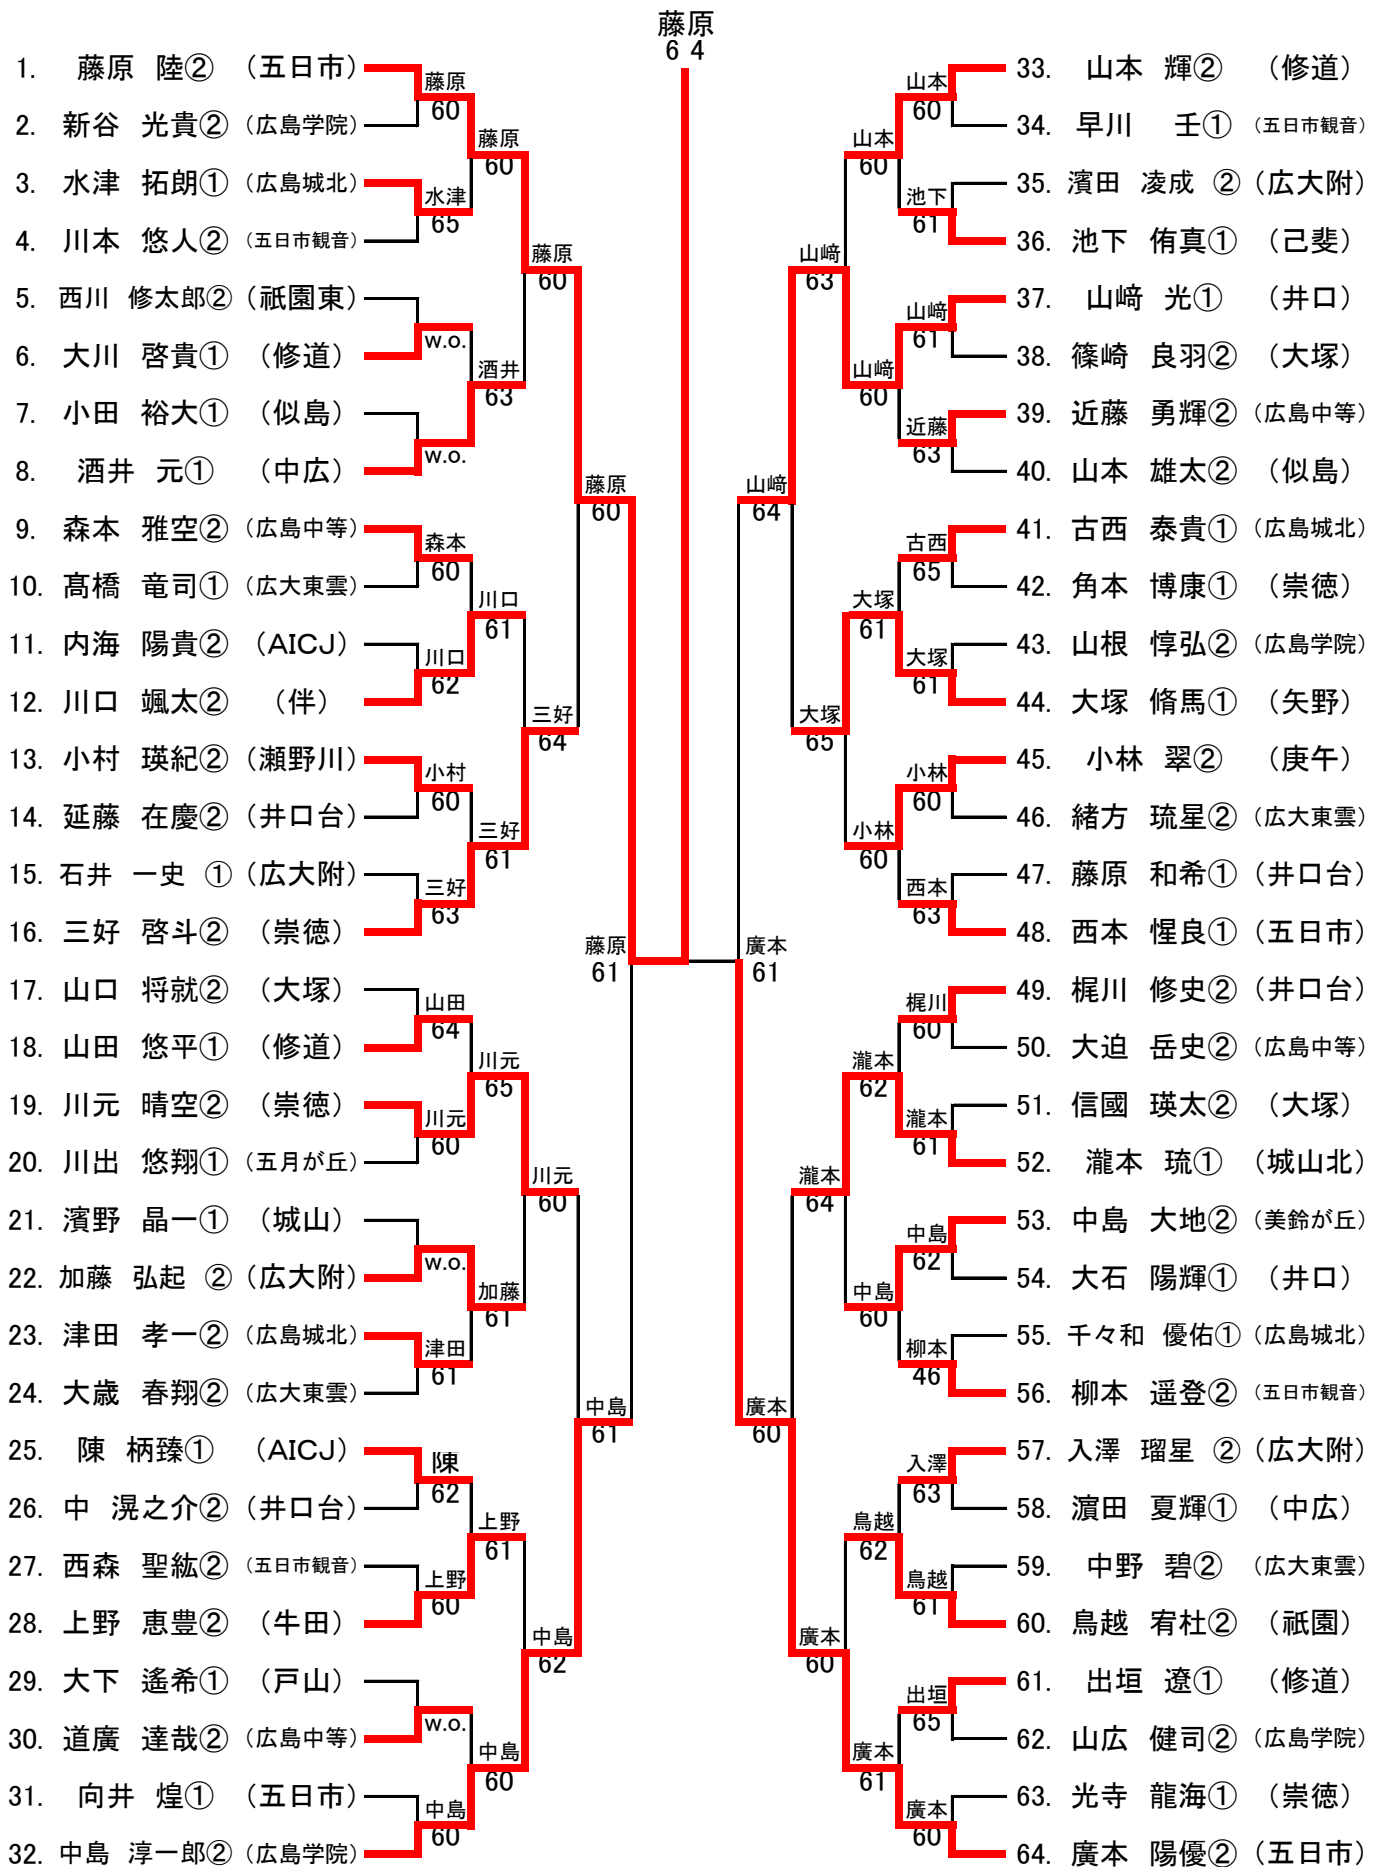

【男子 個人戦 シングルス】