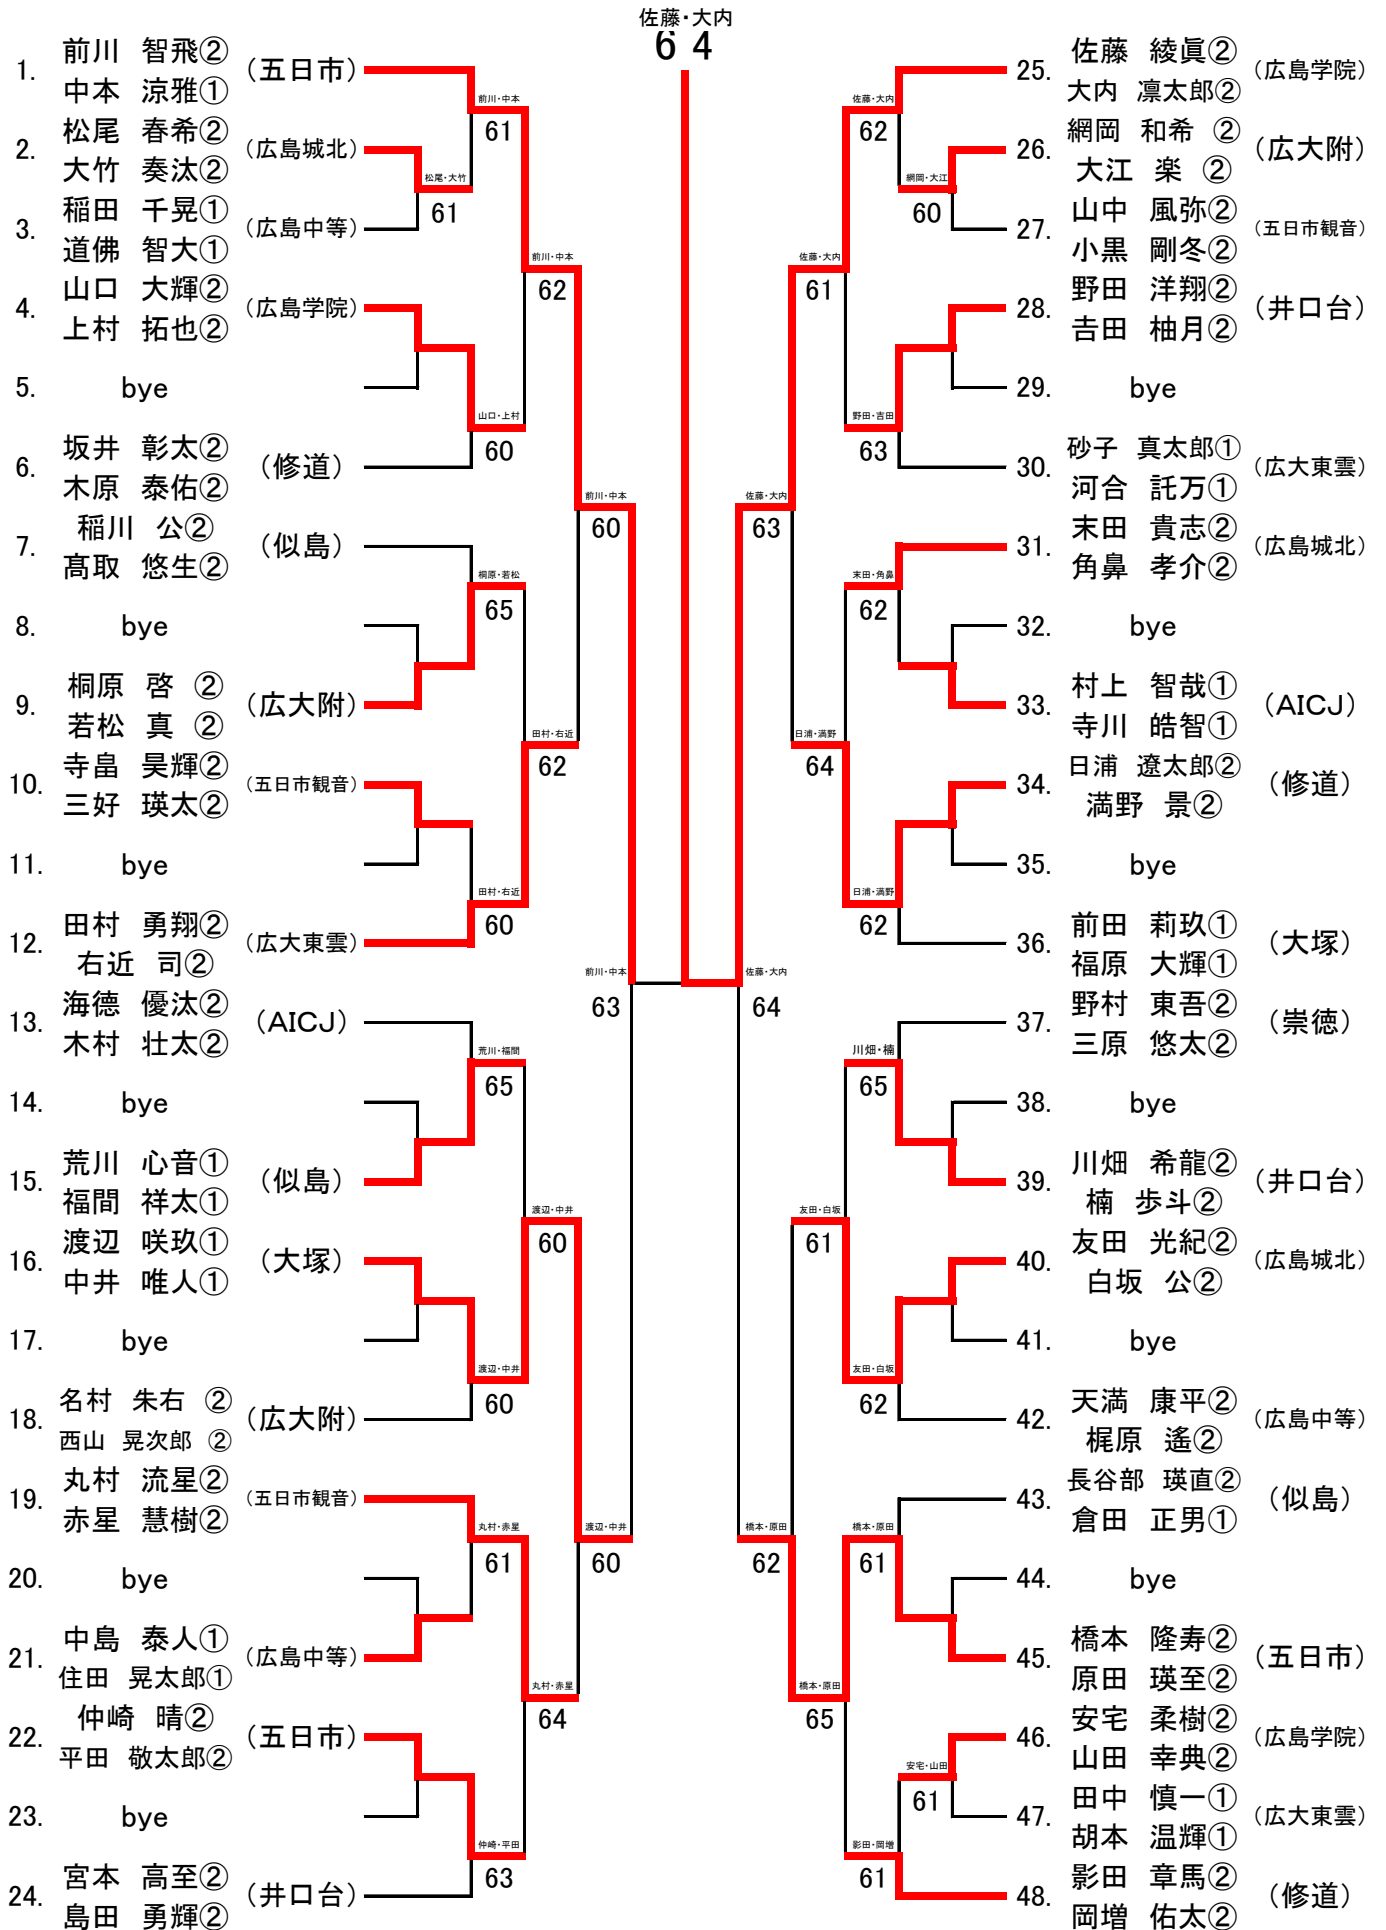

【男子 個人戦 ダブルス】