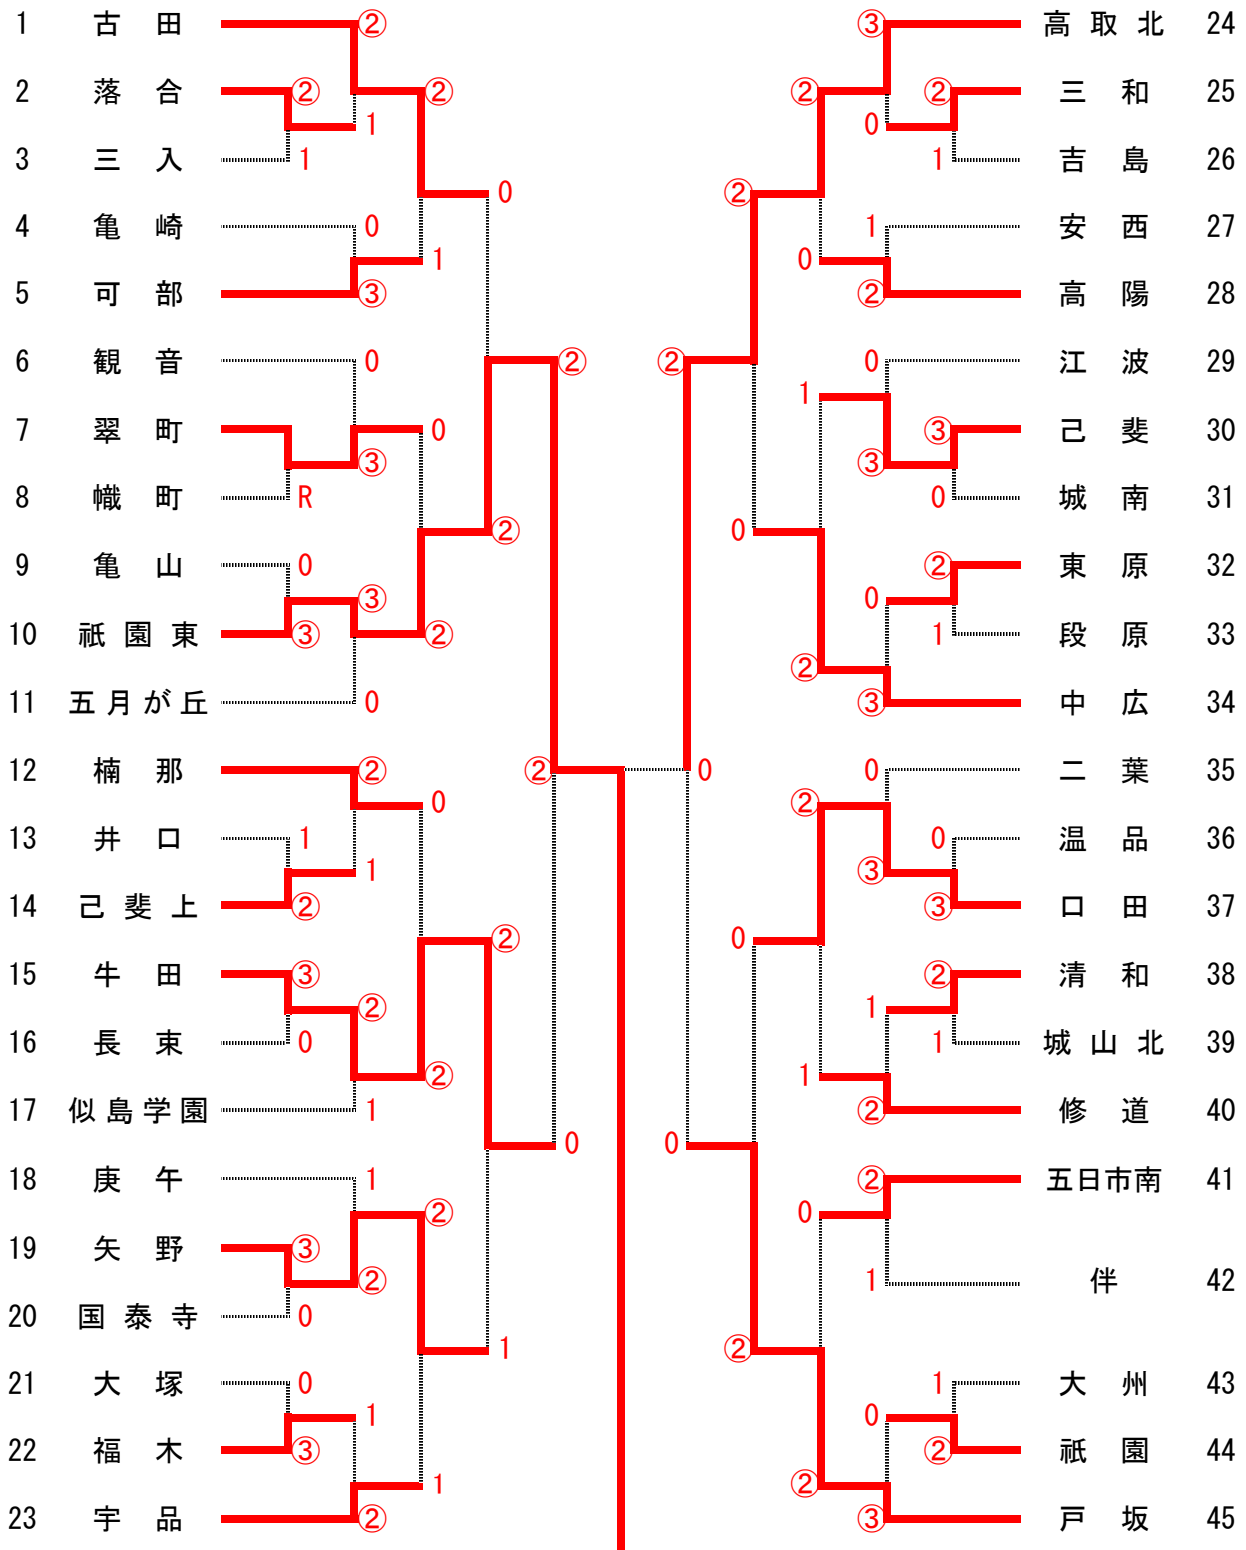

令和2年度 広島市中学校新人ソフトテニス大会 《男子団体戦》

日時： 令和2年10月4日(日)
場所： 下河内庭球場

1位 祇園東中学校

2位 高取北中学校

3位 牛田中学校 ・ 戸坂中学校

令和2年度 広島市中学校新人ソフトテニス大会 《女子団体戦》

日 時 令和2年10月17日(土)
場 所 広島翔洋テニスコート
(旧広島市中央庭球場・バレーボール場)

1位	高取北中学校	2位	三和中学校	3位	祇園東中学校	・	翠町中学校
----	--------	----	-------	----	--------	---	-------

令和2年度 広島市中学校新人ソフトテニス大会 《男子個人戦》

日時：令和2年11月28日(土)

場所：広島翔洋テニスコート (旧：広島市中央庭球場・広島市中央バレーボール場)

- 1位 宗平 拓也・田家 幸太郎 (高取北)
- 2位 西川 修太郎・北岡 佳樹 (祇園東)
- 3位 村瀬 瑛太・古中 拓夢 (矢野) 田中 太陽・室岡 紀彦 (祇園東)

令和2年度 広島市中学校新人ソフトテニス大会 《女子個人戦》

日時：令和2年11月28日（土）

場所：広島翔洋テニスコート

1	寺田 光緒 藤田 杏奈	(中 広)	③	0	③	西川 莉緒 平川 奈美希	(祇 園 東)	28
2	石川 もとか 林 青葉	(温 品)	③	1	③	佐々木 莉子 品川 菜々美	(井 口)	29
3	田中 琉月 一安 美莉愛	(江 波)	1	③	③	河本 彩葉 藤井 未友羽	(高 取 北)	30
4	宮本 朱理 古庵 冬子	(三 入)	2	0	0	堀田 咲良 岩本 夢菜	(白 木)	31
5	ステイブソン 美愛 高橋 依那	(五 日 市 南)	③	2	③	高橋 春菜 梁井 美花	(二 葉)	32
6	余村 菜月 兵頭 薫	(翠 町)	1	③	③	傳明地 侑來 田中 もか	(大 州)	33
7	横江 美和 佐藤 まひろ	(祇 園 東)	③	2	③	酒井 杏 松本 絆空	(江 波)	34
8	若宮 灯与 三浦 広子	(戸 坂)	0	③	1	村上 舞 木村 宥結	(美 鈴 が 丘)	35
9	小林 美結 黒川 亜優美	(己 斐)	2	③	0	平野 由稀 中本 優歌	(矢 野)	36
10	松尾 凜 中西 愛羽	(東 原)	③	2	③	田口 誉 藤本 桃花	(三 入)	37
11	西川 綾花 小川 珠穂	(白 木)	1	③	1	大平 芽生 小吹 綺	(中 広)	38
12	染川 実月 片山 かほ	(高 取 北)	③	0	③	尾首 彩泉 山根 美典	(安 佐 南)	39
13	蘭 果歩 中本 陽菜	(矢 野)	③	③	2	梶川 彩花 中島 悠	(女 学 院)	40
14	筒井 梨野 森本 珠莉	(祇 園 東)	③	0	③	山西 希歩 田中 唯花	(翠 町)	41
15	落部 結愛 石原 莉乃	(三 入)	1	③	③	森田 彩花 福重 亜衣	(二 葉)	42
16	吉田 利咲 津川 友瑞	(己 斐)	③	③	0	久保 菜渚 澤岡 七海	(可 部)	43
17	佐々木 智珠 高橋 心優	(女 学 院)	1	③	0	木村 陽香 久保 紀乃夏	(大 塚)	44
18	野村 夏希 高野 愛和	(二 葉)	③	1	③	若林 美羽 佐々木 七花	(安 佐 南)	45
19	上野 沙和子 山田 涼花	(高 取 北)	③	2	③	山元 琴柰 若葉 杏珠	(女 学 院)	46
20	谷口 紗紀 有福 菜奈	(大 州)	③	1	1	松本 莉央子 松本 日菜	(己 斐)	47
21	部村 琉璃奈 藤元 桜花	(口 田)	③	③	③	角 杏桜依 明川 志麻	(三 和)	48
22	菅 千尋 小根森 愛	(矢 野)	0	③	2	竹村 里桜 橋本 梨沙	(東 原)	49
23	松田 菜乃子 杉原 鈴羽	(翠 町)	③	2	③	長濱 由空 小山 悠月	(温 品)	50
24	木下 乃愛 森本 萌生	(井 口)	2	2	0	国重 柚菜 佐々木 志歩	(矢 野)	51
25	藤川 楓那 油井 彩夏	(安 佐 南)	③	③	③	三木田 陽子 杖拔 莉未	(翠 町)	52
26	二艘木 未悠 櫛山 優子	(吉 島)	0	1	0	河野 更 瀬川 りこ	(古 田)	53
27	宮本 咲希 馬場 菜月	(伴)	③	③	③	伊藤 彩華 渡邊 理咲	(口 田)	54