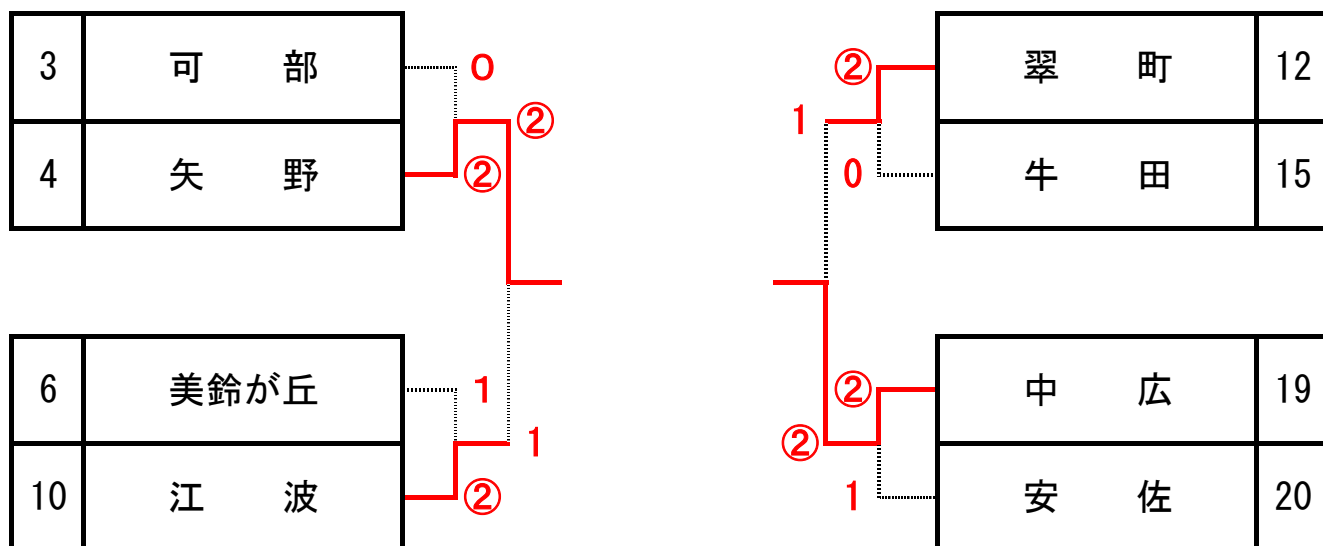

令和3年度広島市中学校ソフトテニス選手権大会

《男子団体戦》

日 時： 令和3年5月23日（日）
場 所： 広島翔洋テニスコート（旧：広島市中央庭球場）

9・10位決定戦

1位	高取北	2位	己斐	3位	牛田・祇園東
----	-----	----	----	----	--------

令和3年度 広島市中学校ソフトテニス選手権大会 《女子団体戦》

日 時 令和3年5月23日（日）
場 所 広島翔洋テニスコート
(旧広島市中央庭球場)

9・10位決定戦

1位	安 佐 南	2位	祇 園 東	3位	口 田 ・ 高 取 北
----	-------	----	-------	----	-------------

令和3年度 広島市中学校ソフトテニス選手権大会 《男子個人戦》

日時：令和3年6月6日(日)

場所：広島翔洋テニスコート (旧：広島市中央庭球場)

1位 宗平 拓也・田家 幸太郎 (高取北)

2位 田中 太陽・室岡 紀彦 (祇園東)

3位 西川 修太郎・北岡 佳樹 (祇園東)