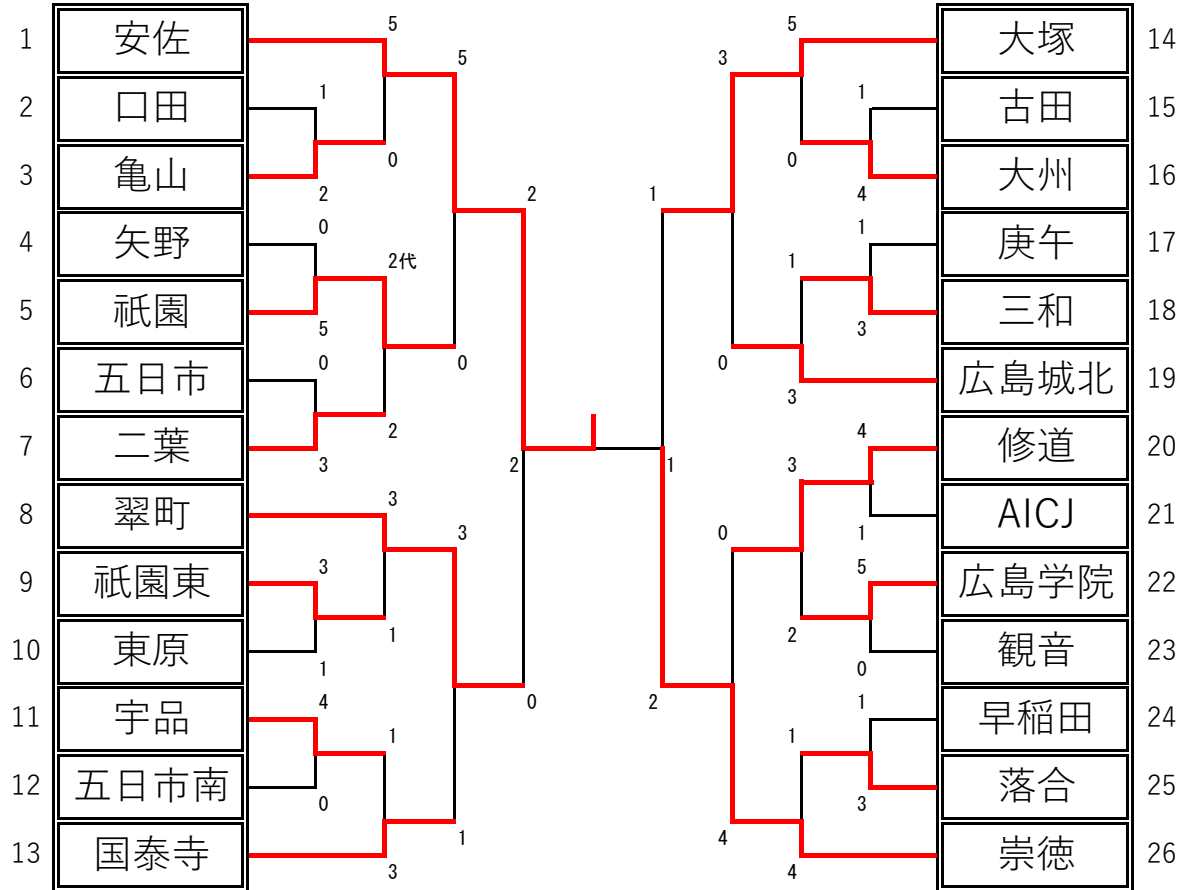

令和3年度 広島市中学校剣道選手権大会

令和3年6月12日(土) 13日(日) 安佐南区スポーツセンター

男子団体

女子団体

男子個人

1 鈴木貴太	(大塚)		草間蒼市	(翠町)	43
2 三浦 陸	(五日市観音)		高橋一斗	(大州)	44
3 中島 了	(国泰寺)		平田太郎	(五日市南)	45
4 岡田武大	(五日市)		秋山修満	(二葉)	46
5 坪見昂志	(大州)		中村亮太	(祇園)	47
6 水戸剣心	(落合)		田中明翔	(修道)	48
7 中谷 財	(東原)		瀬尾伊吹	(宇品)	49
8 檜寄快璃	(矢野)		織田朝陽	(古田)	50
9 村上飛崇	(庚午)		塗師村健	(祇園東)	51
10 三村櫻雅	(安西)		木本昊佑	(楠那)	52
11 原田恵杜	(五月が丘)		木戸 諒	(観音)	53
12 一色祐作	(安佐)		有田勇矢	(口田)	54
13 中神弘一朗	(楠那)		清間亮太郎	(東原)	55
14 栗川瞬生	(修道)		佐々木桜星	(崇徳)	56
15 森 拓海	(早稲田)		河野快斗	(落合)	57
16 塚本将大	(宇品)		坂井明冬	(三和)	58
17 此谷風葵	(城山北)		野坂仁人	(広島城北)	59
18 中島大輔	(崇徳)		永田泰大	(井口)	60
19 出口稜大	(広大附属)		近藤礼真	(大塚)	61
20 齋藤大翔	(亀山)		藤川正哉	(広島学院)	62
21 坂井浩大	(三和)		三宅峻平	(安佐)	63
22 石川千寛	(広島学院)		岩崎航哉	(大塚)	64
23 山本 樹	(温品)		藤野悠太	(己斐上)	65
24 能地 鷹	(翠町)		曾田暖人	(三和)	66
25 福田康晴	(江波)		榎本悠真	(AICJ)	67
26 渡邊誠大	(広島城北)		在津晴生	(牛田)	68
27 山中虹輝	(船越)		閑田敬乃真	(安佐)	69
28 徳元響輝	(中広)		高野 陽	(瀬野川東)	70
29 東條颯輝	(安佐)		三善亮祐	(早稲田)	71
30 木本一登	(古田)		中野流貴	(矢野)	72
31 惣持大輝	(二葉)		宮田快誠	(広大附属東雲)	73
32 磯部亮介	(祇園)		藤本勇翔	(国泰寺)	74
33 有田勝	(口田)		寺岡健太郎	(五日市観音)	75
34 野坂剛冬	(大塚)		藤岡遥一	(吉島)	76
35 日吉一希	(観音)		重谷玲音	(亀山)	77
36 中基雄飛	(瀬野川)		荻原怜雄人	(五日市)	78
37 佐川瑞樹	(AICJ)		平下 航	(庚午)	79
38 落合和樹	(五日市南)		山口 繫	(己斐)	80
39 吉野光翔	(祇園東)		佐々木泰盛	(安西)	81
40 野間獅王	(吉島)		今村龍大	(広島中等)	82
41 藤野翔太	(己斐上)		竹内颯希	(広島学院)	83
42 田中悠真	(崇徳)		松原伊吹	(崇徳)	84