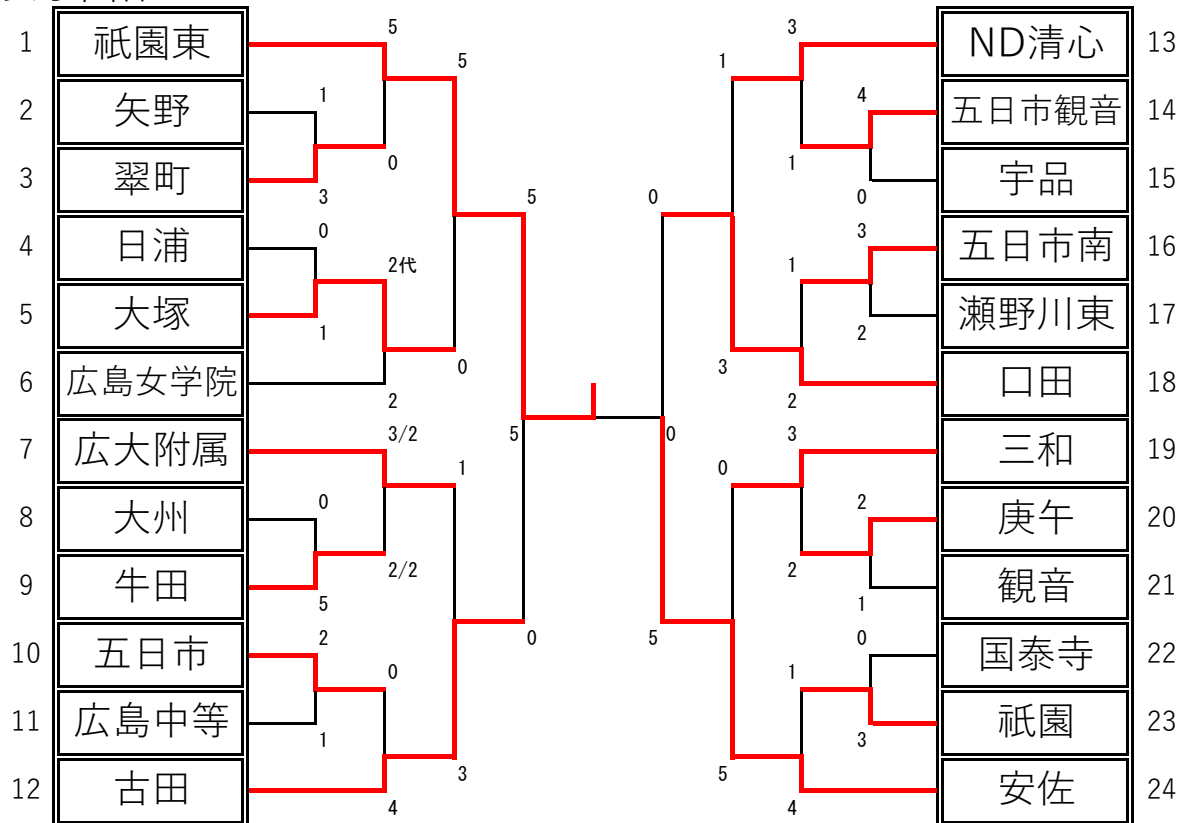

令和3年度 広島市中学校剣道選手権大会

令和3年6月12日(土) 13日(日) 安佐南区スポーツセンター

男子団体

女子団体

男子個人

1 鈴木貴太	(大塚)		草間蒼市	(翠町)	43
2 三浦 陸	(五日市観音)		高橋一斗	(大州)	44
3 中島 了	(国泰寺)		平田太郎	(五日市南)	45
4 岡田武大	(五日市)		秋山修満	(二葉)	46
5 坪見昂志	(大州)		中村亮太	(祇園)	47
6 水戸剣心	(落合)		田中明翔	(修道)	48
7 中谷 財	(東原)		瀬尾伊吹	(宇品)	49
8 檜寄快璃	(矢野)		織田朝陽	(古田)	50
9 村上飛崇	(庚午)		塗師村健	(祇園東)	51
10 三村櫻雅	(安西)		木本昊佑	(楠那)	52
11 原田恵杜	(五月が丘)		木戸 諒	(観音)	53
12 一色祐作	(安佐)		有田勇矢	(口田)	54
13 中神弘一朗	(楠那)		清間亮太郎	(東原)	55
14 栗川瞬生	(修道)		佐々木桜星	(崇徳)	56
15 森 拓海	(早稲田)		河野快斗	(落合)	57
16 塚本将大	(宇品)		坂井明冬	(三和)	58
17 此谷風葵	(城山北)		野坂仁人	(広島城北)	59
18 中島大輔	(崇徳)		永田泰大	(井口)	60
19 出口稜大	(広大附属)		近藤礼真	(大塚)	61
20 齋藤大翔	(亀山)		藤川正哉	(広島学院)	62
21 坂井浩大	(三和)		三宅峻平	(安佐)	63
22 石川千寛	(広島学院)		岩崎航哉	(大塚)	64
23 山本 樹	(温品)		藤野悠太	(己斐上)	65
24 能地 鷹	(翠町)		曾田暖人	(三和)	66
25 福田康晴	(江波)		榎本悠真	(AICJ)	67
26 渡邊誠大	(広島城北)		在津晴生	(牛田)	68
27 山中虹輝	(船越)		閑田敬乃真	(安佐)	69
28 徳元響輝	(中広)		高野 陽	(瀬野川東)	70
29 東條颯輝	(安佐)		三善亮祐	(早稲田)	71
30 木本一登	(古田)		中野流貴	(矢野)	72
31 惣持大輝	(二葉)		宮田快誠	(広大附属東雲)	73
32 磯部亮介	(祇園)		藤本勇翔	(国泰寺)	74
33 有田勝	(口田)		寺岡健太郎	(五日市観音)	75
34 野坂剛冬	(大塚)		藤岡遥一	(吉島)	76
35 日吉一希	(観音)		重谷玲音	(亀山)	77
36 中基雄飛	(瀬野川)		荻原怜雄人	(五日市)	78
37 佐川瑞樹	(AICJ)		平下 航	(庚午)	79
38 落合和樹	(五日市南)		山口 繫	(己斐)	80
39 吉野光翔	(祇園東)		佐々木泰盛	(安西)	81
40 野間獅王	(吉島)		今村龍大	(広島中等)	82
41 藤野翔太	(己斐上)		竹内颯希	(広島学院)	83
42 田中悠真	(崇徳)		松原伊吹	(崇徳)	84