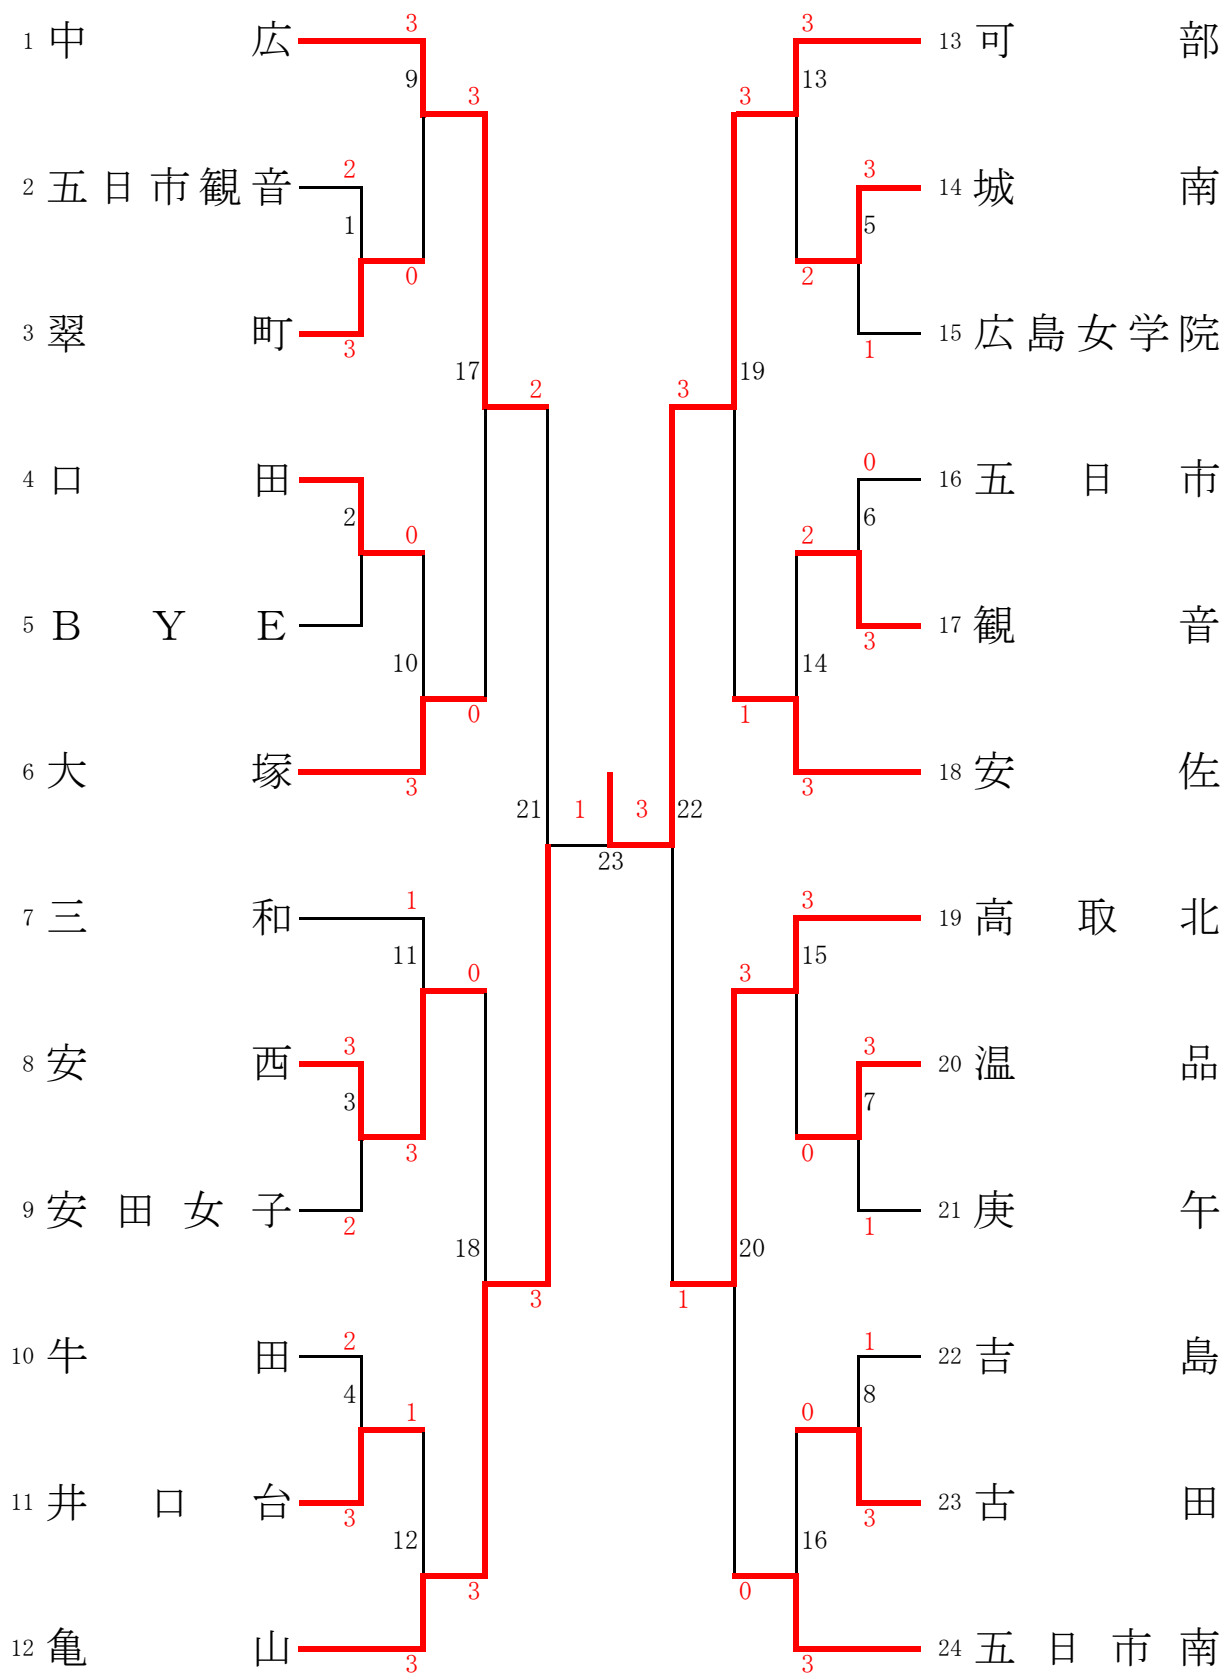

第 6 9 回 広 島 市 中 学 校 総 合 体 育 大 会 卓 球 の 部

主 催 広島市教育委員会 広島市中学校体育連盟
 主 管 広島市中学校体育連盟卓球専門委員会
 期 日 令和3年7月31日(土) AM8:30～
 令和3年8月 1日(日) AM8:30～
 会 場 大和興産安佐北区スポーツセンター(7月31日(土))
 マエダハウジング東区スポーツセンター(8月1日(日))

男 子 団 体			女 子 団 体		
1	可 部	中学校	1	可 部	中学校
2	江 波	中学校	2	亀 山	中学校
3	観 音	中学校	3	高 取 北	中学校
4	井 口 台	中学校	4	中 広	中学校
5	安 西	中学校	5	安 佐	中学校
6	口 田	中学校	6	安 西	中学校
7	広 島 学 院	中学校	7	五 日 市 南	中学校
8	古 田	中学校	8	大 塚	中学校
男 子 シ ン グ ル ス			女 子 シ ン グ ル ス		
1	坂 田 陽 哉 (安 西)	17 井 原 匠 音 (観 音)	1	志 藤 優 衣 (三 和)	17 丸 山 結 (大 塚)
2	飯 村 将 史 (宇 品)	18 中 村 尋 音 (古 田)	2	原 田 佳 苗 (城 南)	18 廣 中 莉 乃 (大 塚)
3	烏 田 東 (可 部)	19 板 垣 陸 仁 (瀬 野 川 東)	3	松 本 唯 花 (段 原)	19 石 井 未 来 (安 西)
4	有 川 綜 馬 (可 部)	20 落 谷 冠 太 (中 広)	4	松 山 颯 (中 広)	20 藤 廣 ひ な た (大 塚)
5	堺 創 大 (可 部)	21 野 間 大 雅 (観 音)	5	松 枝 心 鼓 (可 部)	21 栗 栖 理 希 (城 南)
6	神 林 鳳 (観 音)	22 濱 本 智 也 (江 波)	6	森 中 千 佳 子 (観 音)	22 岩 永 愛 子 (大 塚)
7	江 崎 陸 (江 波)	23 丸 山 聡 大 (東 原)	7	岩 本 奈 桜 (安 佐)	23 河 合 倫 (安 田 女 子)
8	青 木 太 陽 (瀬 野 川)	24 丸 本 惇 仁 (口 田)	8	山 野 瑞 希 (広 島 中 等)	24 金 平 実 紗 希 (高 取 北)
9	上 駄 凌 太 朗 (東 原)	25 佐 々 木 春 平 (二 葉)	9	井 坂 こ ころ (安 佐)	25 相 良 璃 乃 嘉 (戸 坂)
10	宮 本 青 昊 (口 田)	26 平 石 捺 己 (広 島 城 北)	10	佐 々 木 柚 姫 (高 取 北)	26 郷 田 陽 子 (五 日 市 南)
11	石 原 颯 大 (東 原)	27 杉 照 太 (井 口 台)	11	石 崎 加 菜 (可 部)	27 藤 愛 理 (井 口 台)
12	小 西 慶 (牛 田)	28 白 木 陽 都 (城 山)	12	多 田 優 月 (高 取 北)	28 越 智 さ くら (五 日 市 南)
13	山 本 悠 人 (可 部)	29 直 井 隆 道 (井 口 台)	13	炭 村 和 海 (高 取 北)	29 井 手 之 上 杏 (中 広)
14	江 木 叶 太 (二 葉)	30 河 野 宏 行 (古 田)	14	向 井 雪 乃 (広 大 東 雲)	30 新 田 瑠 菜 (安 佐)
15	面 田 悠 佑 (井 口 台)	31 杉 原 悠 太 (観 音)	15	藤 田 怜 未 (五 日 市 南)	31 澄 川 実 咲 (中 広)
16	山 本 一 咲 (戸 坂)	32 杉 丈 児 (井 口 台)	16	久 保 彩 音 (安 佐)	32 河 野 よ つ は (可 部)

男子団体戦

女子団体戦

男子個人戦 NO. 1

男子個人戦 NO. 2

女子個人戦 NO. 1

女子個人戦 NO. 2