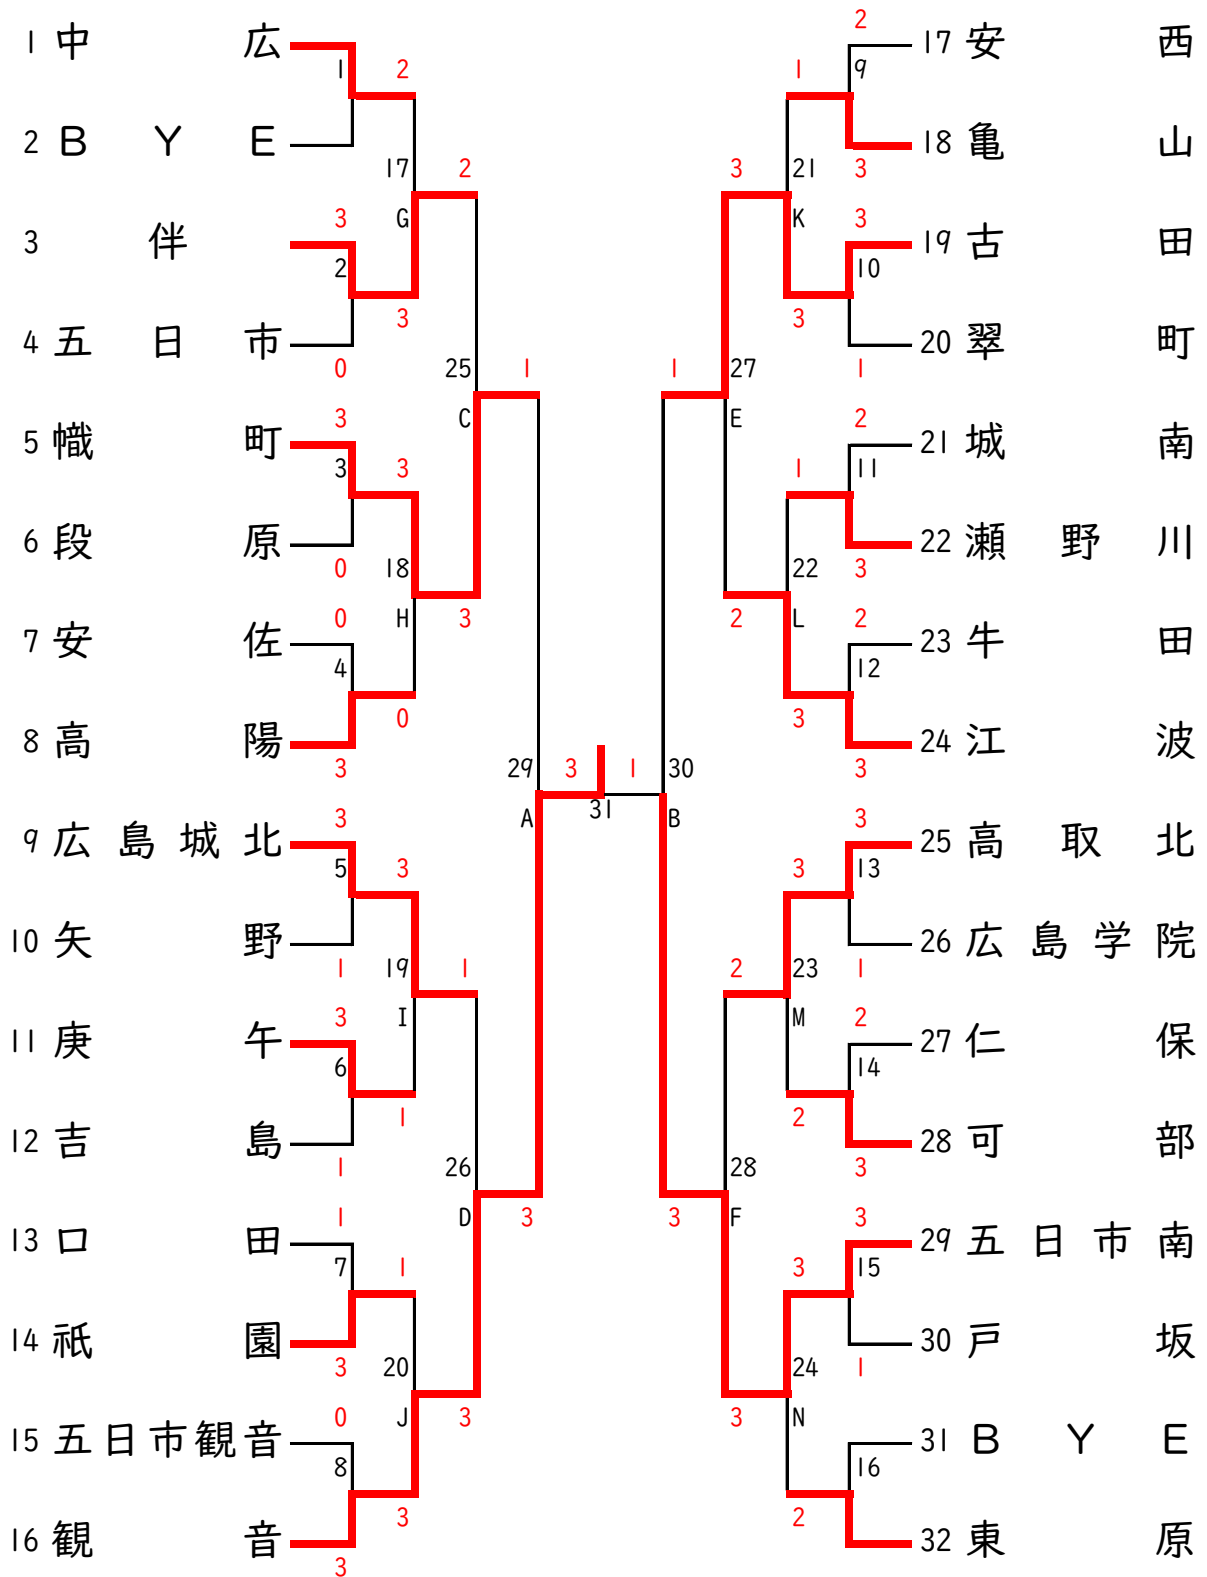

令和4年度 広島市中学校卓球選手権大会

主催 広島市教育委員会 広島市中学校体育連盟

主管 広島市中学校体育連盟卓球専門委員会

期日 令和4年6月4日(土) AM9:00～

令和4年6月5日(日) AM9:00～

会場 広島市安佐南区スポーツセンター(6月4日(土))

広島市安佐南区スポーツセンター(6月5日(日))

男子団体				女子団体			
1	観音	中学校		1	高取北	中学校	
2	五日市南	中学校		2	大塚	中学校	
3	幟町	中学校		3	五日市南	中学校	
4	古田	中学校		4	亀山	中学校	
5	広島城北	中学校		5	段原	中学校	
6	江波	中学校		6	観音	中学校	
7	高取北	中学校		7	三和	中学校	
8	伴	中学校		8	戸坂	中学校	
9	東原	中学校		9	安西	中学校	
10	中広	中学校		10	祇園	中学校	
男子シングルス				女子シングルス			
1	山本悠人(可部)	21	森本健太(中広)	1	廣中莉乃(大塚)	21	佐藤穂香(段原)
2	太田仁成(己斐上)	22	竹山琉介(南特支)	2	上田歩果(広島女学院)	22	佐々木優妃(吉島)
3	江崎空(江波)	23	乾朋輝(落合)	3	森中千佳子(観音)	23	濱田美玖(高取北)
4	小西慶(牛田)	24	持田幸雅(段原)	4	青木麻陽(瀬野川)	24	山田彩羽(可部)
5	上駄凌太郎(東原)	25	濱本貴士(江波)	5	原田佳苗(城南)	25	小林真愛(段原)
6	原涼太(牛田)	26	高末海斗(南特支)	6	石崎加菜(可部)	26	郷田陽子(五日市南)
7	森野友司(観音)	27	遠藤悠生(中広)	7	向井雪乃(広大東雲)	27	岡田沙也(温品)
8	河野宏行(古田)	28	大本涼太(南特支)	8	佐々木柚姫(高取北)	28	菊谷愛心(祇園東)
9	岩田李玖(戸坂)	29	中村陽音(古田)	9	岩田千莉南(戸坂)	29	松石ゆめあ(亀山)
10	髻谷響生(伴)	30	沖野太基(高取北)	10	相良璃乃嘉(戸坂)	30	川原可椰(瀬野川東)
11	稲澤悠月(城南)	31	島田羚央(亀山)	11	多田優月(高取北)	31	草谷さくら(亀山)
12	坂井優臥(中広)	32	井原匠音(観音)	12	松本唯花(段原)	32	板金朱音(瀬野川東)
13	磨奏汰(高取北)	33	落谷冠太(中広)	13	江木希乃香(二葉)	33	藤田怜未(五日市南)
14	山田穩(江波)	34	山西一嘉(段原)	14	保井璃里(高取北)	34	堀江奏名(大塚)
15	佐方伸次(井口)	35	中村佑人(広島城北)	15	炭村和海(高取北)	35	的場柑奈(古田)
16	中野永遠(幟町)	36	宮本昌輝(観音)	16	丸山結衣(高取北)	36	青柳杏里桜(観音)
17	石原颯大(東原)	37	奥田彩翔(広島城北)	17	坂本唯(三和)	37	原田夏実(南特支)
18	植木優(高陽)	38	竹内和紀(矢野)	18	金平実紗希(高取北)	38	山本夢和(高取北)
19	上田宙來(井口)	39	中島魁(安西)	19	前濱美咲(五日市南)	39	小藤百恵(国泰寺)
20	中山正磨(国泰寺)	40	寺田類勝(五日市南)	20	馬場茉莉子(大塚)	40	益田陽菜(観音)

男子団体戦