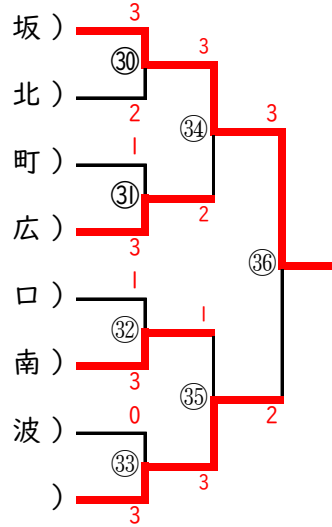

【男子個人9~10位決定戦】

H 岩 田 李 玖 (戸坂)
I 磨 奏 汰 (高取北)
J 中 野 永 遠 (幟町)
K 坂 井 優 臥 (中広)
L 佐 方 伸 次 (井口)
M 稻 澤 悠 月 (城南)
N 山 田 稔 (江波)
O 髻 谷 響 生 (伴)