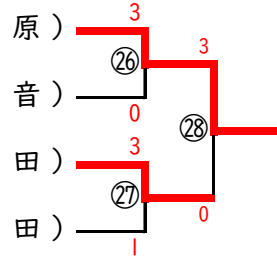

【男子個人順位決定戦】

【男子個人3・4位決定戦】

A 江崎 空 (江波)
B 小西 慶 (牛田)

【男子個人5~8位決定戦】

C 上 馱 凌太朗 (東原)
D 森 野 友 司 (観音)
E 原 涼 太 (牛田)
F 河 野 宏 行 (古田)