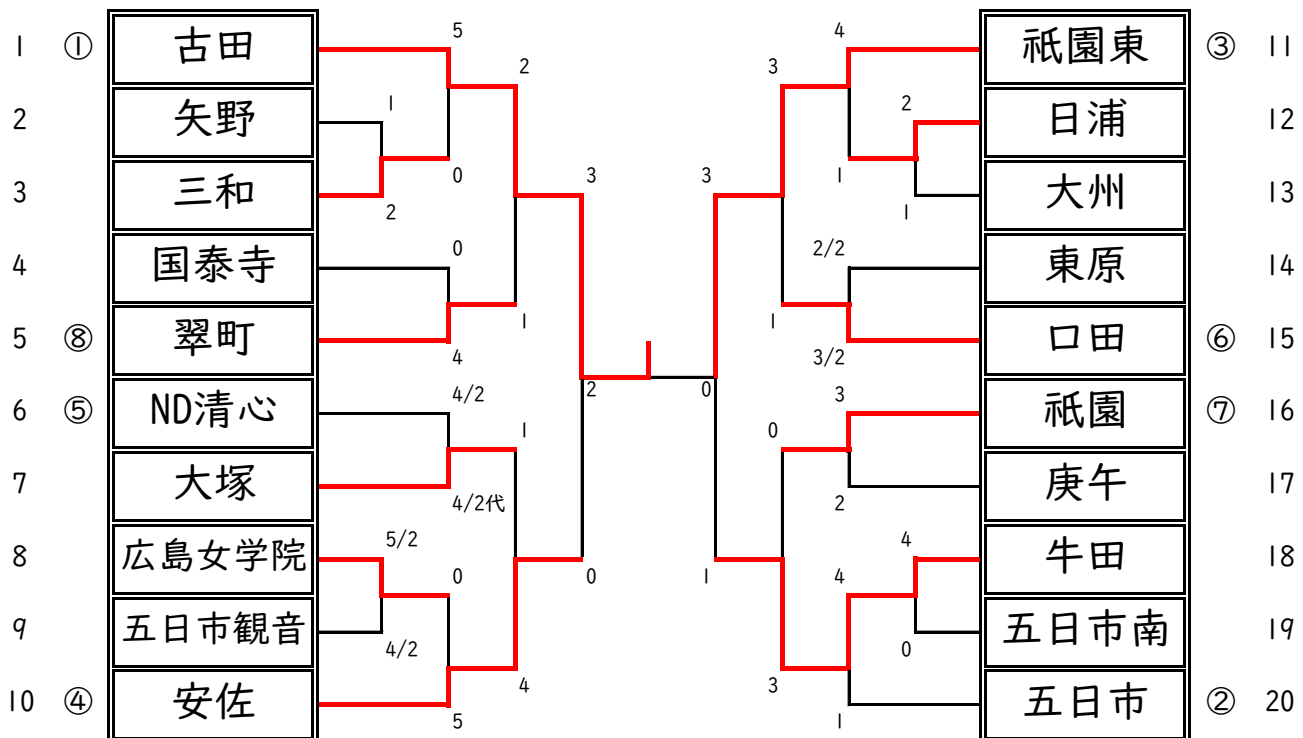

令和4年度 広島市中学校剣道選手権大会

令和4年6月11日（土）12日（日）（大和興産安佐北区スポーツセンター） 参加者 285名

男子団体

女子団体