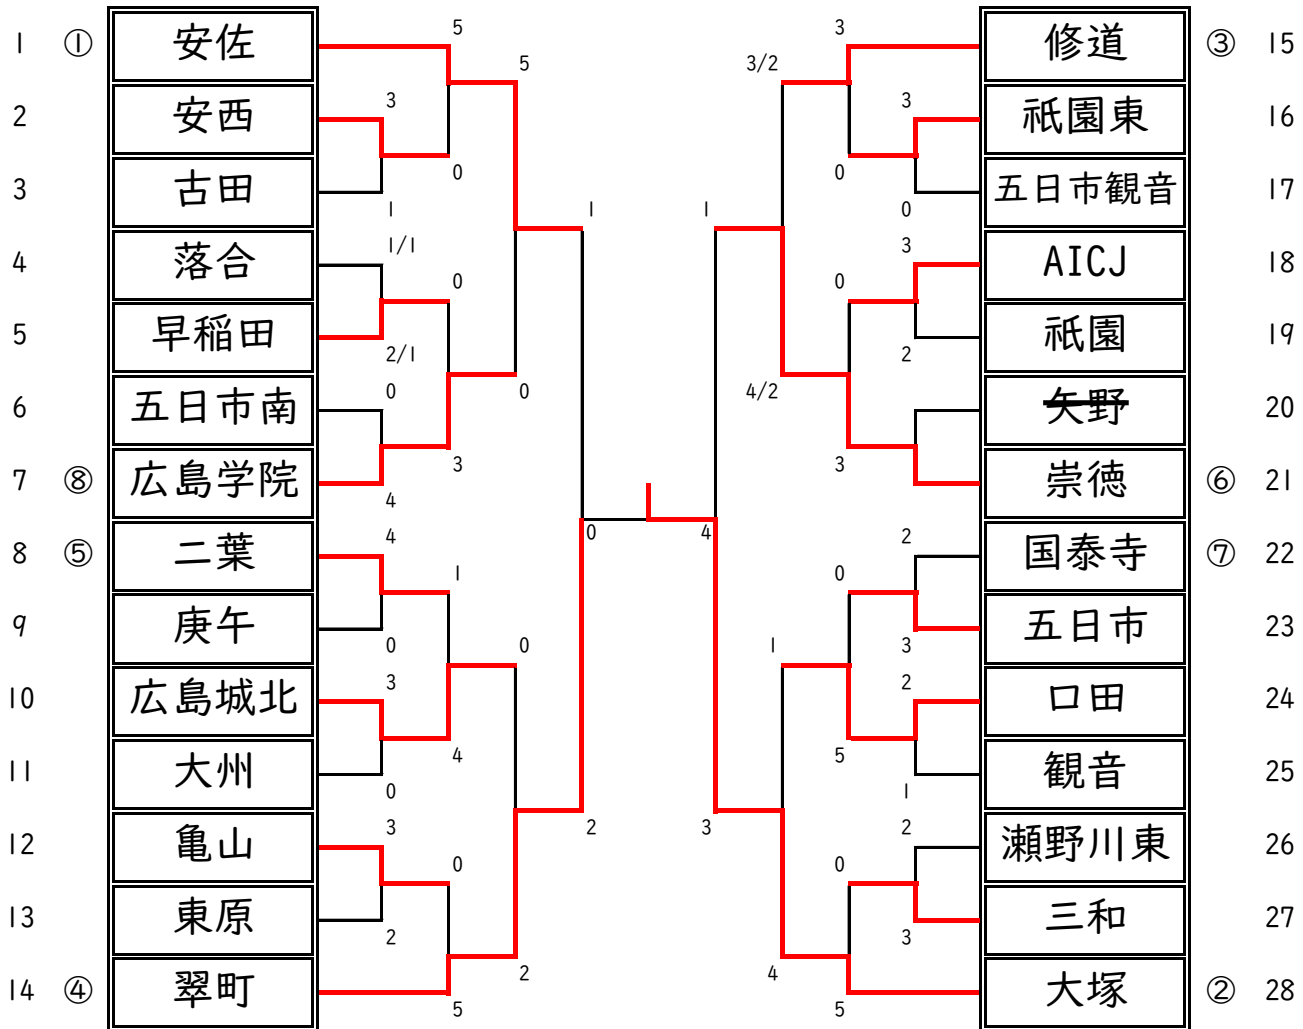

# 令和4年度 広島市中学校剣道選手権大会

令和4年6月11日（土）12日（日）（大和興産安佐北区スポーツセンター） 参加者 285名

## 男子団体

## 女子団体

女子個人

|          |         |    |       |         |    |
|----------|---------|----|-------|---------|----|
| 1 地頭優羽   | (日浦)    | メ  | 須山寧々  | (己斐上)   | 33 |
| 2 大本心乃美  | (祇園)    | メ  | 渡邊愛依菜 | (矢野)    | 34 |
| 3 久保田愛華  | (庚午)    | トコ | 中村咲輝  | (AICJ)  | 35 |
| 4 柳井つばき  | (五日市観音) | メ  | 山本莉子  | (日浦)    | 36 |
| 5 村上英理佳  | (牛田)    | メ  | 石崎華凜  | (大州)    | 37 |
| 6 西原さち   | (城南)    | メ  | 澤田朱織  | (瀬野川東)  | 38 |
| 7 安田亜愛   | (矢野)    | トメ | 寺田皆実  | (東原)    | 39 |
| 8 坂澤愛結菜  | (古田)    | メ  | 佐々木優衣 | (安西)    | 40 |
| 9 仲本菜愛   | (観音)    | メ  | 瀬山琴華  | (牛田)    | 41 |
| 10 岡田美結  | (宇品)    | メ  | 兵頭 藍  | (翠町)    | 42 |
| 11 宮川璃音  | (ND清心)  | メ  | 川崎史織  | (口田)    | 43 |
| 12 荒町美咲  | (祇園東)   | メ  | 中島華穂  | (江波)    | 44 |
| 13 児玉咲夏  | (大塚)    | メ  | 栗原麻子  | (ND清心)  | 45 |
| 14 南原 茜  | (広島中等)  | コ  | 広島菜奈  | (安佐)    | 46 |
| 15 野村優衣  | (三和)    | ト  | 向川桜月  | (船越)    | 47 |
| 16 向井奈摘  | (口田)    | コ  | 石河日月  | (祇園東)   | 48 |
| 17 東條充希  | (安佐)    | コメ | 新井楓夏  | (大塚)    | 49 |
| 18 多久美帆花 | (祇園東)   | メ  | 中山紗綾  | (庚午)    | 50 |
| 19 西山花菜  | (国泰寺)   | メ  | 新甲彩華  | (国泰寺)   | 51 |
| 20 尾尻愛玖  | (AICJ)  | メ  | 内田美優  | (日浦)    | 52 |
| 21 泉谷百音  | (広島なぎさ) | メ  | 佐藤桃子  | (安田女子)  | 53 |
| 22 前田弥生  | (瀬野川)   | メ  | 増田 海  | (安佐)    | 54 |
| 23 三原菜奈  | (五日市)   | メ  | 宮渕 葵  | (口田)    | 55 |
| 24 西村柚嬉  | (古田)    | メ  | 木村和奏  | (祇園)    | 56 |
| 25 倉本京佳  | (戸坂)    | コ  | 梶本有希  | (瀬野川)   | 57 |
| 26 榎 優恭  | (広島女学院) | メ  | 杉本一華  | (五日市)   | 58 |
| 27 林悠芽奈  | (大州)    | メ  | 喜田愛華  | (五日市南)  | 59 |
| 28 西村成美  | (翠町)    | メ  | 米倉暖乃  | (東原)    | 60 |
| 29 西岡咲希  | (大塚)    | メ  | 壇 朋花  | (広島女学院) | 61 |
| 30 井上ひより | (五日市南)  | メ  | 可知 菖  | (五日市観音) | 62 |
| 31 岡田紗朋  | (安田女子)  | メ  | 出口恋雪  | (三和)    | 63 |
| 32 福田葵生  | (東原)    | コメ | 下川百合葉 | (古田)    | 64 |