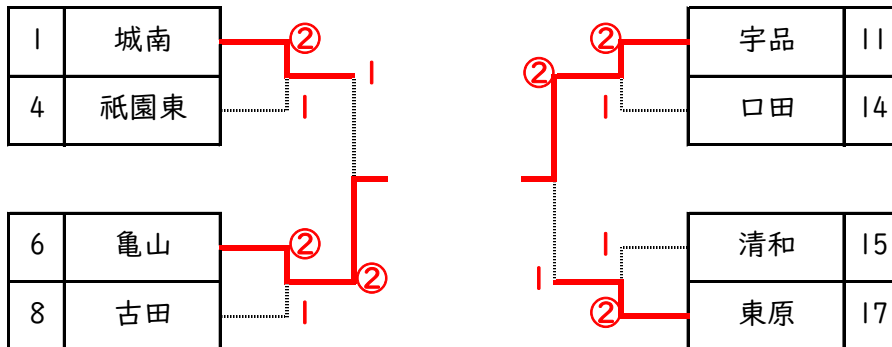

令和4年度広島市中学校ソフトテニス選手権大会 《男子団体戦》

日 時： 令和4年6月4日（土）

場 所： 広島翔洋テニスコート（旧：広島市中央庭球場）

9・10位決定戦

1位	牛田	2位	己斐	3位	高取北・戸坂
----	----	----	----	----	--------

令和4年度 広島市中学校ソフトテニス選手権大会 《女子団体戦》

日時 令和4年6月4日(土)
場所 広島翔洋テニスコート(旧広島市中央庭球場)

9, 10位決定戦

1位	祇園東	2位	中広	3位	可部	口田
----	-----	----	----	----	----	----

令和4年度 広島市中学校ソフトテニス選手権大会 《男子個人戦》

日 時：令和4年6月5日（日）

場 所：広島翔洋テニスコート（旧：広島市中央庭球場）

- 1位 高山 瑞生 ・ 石川 寛太 (祇園東)
- 2位 佐々木 夢菜 ・ 田家 健史郎 (高取北)
- 3位 伊藤 慶信 ・ 富永 雅悠 (城南) 中村 伊織 ・ 向井 悠陽 (似島学園)

令和4年度 広島市中学校ソフトテニス選手権大会 《女子個人戦》

日時：令和4年6月5日（日）

場所：広島翔洋テニスコート

1	西川 莉緒 平川 奈美希	(祇園東)	④	④	④	④	④	平川 友楓希 森本 珠莉	(祇園東)	29
2	上手 心結 日高 志保	(女学院)	④	0	④	④	④	新川 心美 飯澤 怜泉	(庚午)	30
3	川村 梨恵 牟田 晴栴	(落合)	3	④	④	④	④	吉中 翠 濱野 翼	(比治山女子)	31
4	上野 楓花 塚本 咲羽	(五日市南)	④	④	④	④	④	岡野 優 藤本 琴音	(龜山)	32
5	木下 美侑 岡本 ちひろ	(比治山女子)	0	④	0	④	④	山田 かるか 奥浦 柚生	(阿戸)	33
6	菅 千尋 中野 沙耶	(矢野)	0	④	④	④	④	富永 陽菜 中村 遥菜	(高取北)	34
7	市川 愛 市岡 桃和	(庚午)	④	④	3	④	④	小山 啓子 稗田 ゆい	(牛田)	35
8	山崎 優衣 吉野 梨那	(可部)	④	④	④	④	④	佐藤 心咲 佐藤 千尋	(似島学園)	36
9	藤本 和奏 吉森 彩羽	(大塚)	1	④	④	④	④	長藤 莉奈 森内 湖音	(東原)	37
10	西村 優希 大川 かなた	(安佐)	0	④	3	④	④	岩田 愛花 萩尾 花菜	(女学院)	38
11	笹尾 夏鈴 白井 絆菜	(吉島)	④	④	0	④	④	大形 美月 中野 珠莉	(五日市)	39
12	丸山 千嘉 大島 芽依	(楠那)	④	2	④	④	④	五升田 結芽 三浦 広子	(戸坂)	40
13	西本 有那 岡崎 茉菜帆	(己斐)	1	④	0	④	④	濱内 柚來 久保田 ひまり	(三入)	41
14	新林 愛子 原田 和奈	(戸坂)	④	④	④	④	④	大平 芽生 廣津 美玖	(中広)	42
15	吉田 眞奈 下田 桃加	(大州)	④	④	④	④	④	佐竹 紗代 平山 唯莉	(矢野)	43
16	貞保 夏輝 田村 果子	(女学院)	2	④	④	④	④	神宮 小鳥 越智 穂風	(白木)	44
17	椎葉 海來 山田 葵彩	(三和)	④	④	④	④	④	沖中 悠姫 加茂 葵葉	(大州)	45
18	岡田 舞央 重弘 妃香	(牛田)	④	④	④	④	④	梶川 ちひろ 平崎 弥生	(戸坂)	46
19	豊島 詩菜 徳本 葵	(安佐)	3	④	0	④	④	益田 歩乃花 若本 楓	(井口)	47
20	吉永 りあ 竹本 未来	(三入)	1	④	④	④	④	塚田 姫奈 菅原 琴葉	(城南)	48
21	坂本 夕奏 立田 有果梨	(井口)	④	④	④	④	④	小濱 結希羽 山根 舞華	(高取北)	49
22	大山 莉子 長江 梨子	(江波)	④	④	④	④	④	政本 紗希 井坂 いろは	(安佐)	50
23	田邊 未結 平野 美結	(翠町)	0	④	3	④	④	山根 理瑚 中野 心瑚	(女学院)	51
24	岡田 美咲 木村 彩乃	(古田)	0	④	④	④	④	土井長 美月 島村 帆乃	(観音)	52
25	部村 琉璃奈 畑 莉緒	(口田)	④	④	④	④	④	福島 碧 福間 空乃	(段原)	53
26	榎 穂乃花 秋森 星空	(東原)	0	④	2	④	④	三木 佳弥 長尾 有紗	(三和)	54
27	中岡 みく 数田 莉奈	(戸坂)	④	④	④	④	④	岡田 結愛 西尾 光生	(吉島)	55
28	植本 紗和 岡田 柚那	(高取北)	④	④	3	④	④	荒川 由芽 藤元 桜花	(口田)	56