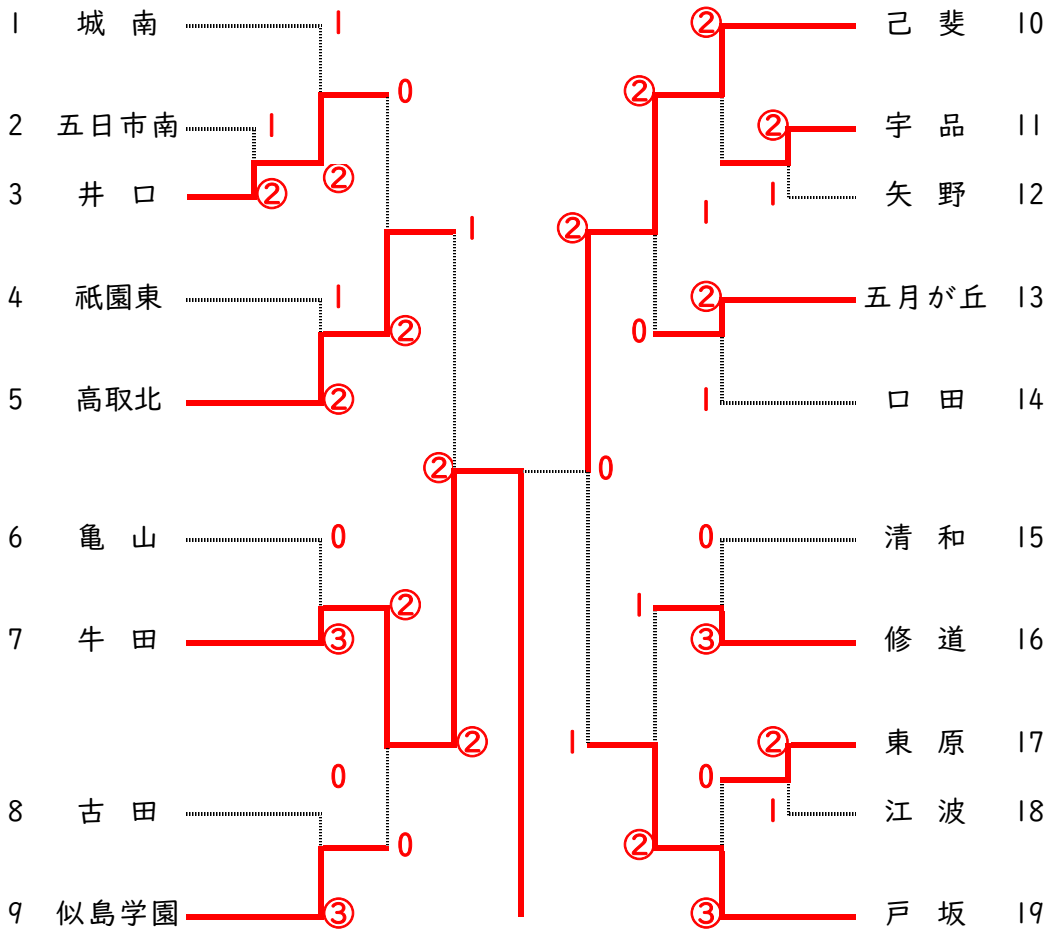

令和4年度広島市中学校ソフトテニス選手権大会 《男子団体戦》

日 時： 令和4年6月4日（土）

場 所： 広島翔洋テニスコート（旧：広島市中央庭球場）

9・10位決定戦

1位	牛田	2位	己斐	3位	高取北・戸坂
----	----	----	----	----	--------

令和4年度 広島市中学校ソフトテニス選手権大会 《女子団体戦》

日時 令和4年6月4日(土)
場所 広島翔洋テニスコート(旧広島市中央庭球場)

9, 10位決定戦

1位	祇園東	2位	中広	3位	可部	口田
----	-----	----	----	----	----	----

令和4年度 広島市中学校ソフトテニス選手権大会 《男子個人戦》

日 時：令和4年6月5日（日）

場 所：広島翔洋テニスコート（旧：広島市中央庭球場）

- 1位 高山 瑞生 ・ 石川 寛太 (祇園東)
- 2位 佐々木 夢菜 ・ 田家 健史郎 (高取北)
- 3位 伊藤 慶信 ・ 富永 雅悠 (城南) 中村 伊織 ・ 向井 悠陽 (似島学園)

令和4年度 広島市中学校ソフトテニス選手権大会 《女子個人戦》

日時：令和4年6月5日（日）

場所：広島翔洋テニスコート

1	西川 莉緒 平川 奈美希	(祇園東)	④	④	④	④	④	平川 友楓希 森本 珠莉	(祇園東)	29
2	上手 心結 日高 志保	(女学院)	④	0	④	④	④	新川 心美 飯澤 怜泉	(庚午)	30
3	川村 梨恵 牟田 晴栴	(落合)	3	④	④	④	④	吉中 翠 濱野 翼	(比治山女子)	31
4	上野 楓花 塚本 咲羽	(五日市南)	④	④	④	④	④	岡野 優 藤本 琴音	(龜山)	32
5	木下 美侑 岡本 ちひろ	(比治山女子)	0	④	0	④	④	山田 かるか 奥浦 柚生	(阿戸)	33
6	菅 千尋 中野 沙耶	(矢野)	0	④	④	④	④	富永 陽菜 中村 遥菜	(高取北)	34
7	市川 愛 市岡 桃和	(庚午)	④	④	3	④	④	小山 啓子 稗田 ゆい	(牛田)	35
8	山崎 優衣 吉野 梨那	(可部)	④	④	④	④	④	佐藤 心咲 佐藤 千尋	(似島学園)	36
9	藤本 和奏 吉森 彩羽	(大塚)	1	④	④	④	④	長藤 莉奈 森内 湖音	(東原)	37
10	西村 優希 大川 かなた	(安佐)	0	④	3	④	④	岩田 愛花 萩尾 花菜	(女学院)	38
11	笹尾 夏鈴 白井 絆菜	(吉島)	④	④	0	④	④	大形 美月 中野 珠莉	(五日市)	39
12	丸山 千嘉 大島 芽依	(楠那)	④	2	④	④	④	五升田 結芽 三浦 広子	(戸坂)	40
13	西本 有那 岡崎 茉菜帆	(己斐)	1	④	0	④	④	濱内 柚來 久保田 ひまり	(三入)	41
14	新林 愛子 原田 和奈	(戸坂)	④	④	④	④	④	大平 芽生 廣津 美玖	(中広)	42
15	吉田 眞奈 下田 桃加	(大州)	④	④	④	④	④	佐竹 紗代 平山 唯莉	(矢野)	43
16	貞保 夏輝 田村 果子	(女学院)	2	④	④	④	④	神宮 小鳥 越智 穂風	(白木)	44
17	椎葉 海來 山田 葵彩	(三和)	④	④	④	④	④	沖中 悠姫 加茂 葵葉	(大州)	45
18	岡田 舞央 重弘 妃香	(牛田)	④	④	④	④	④	梶川 ちひろ 平崎 弥生	(戸坂)	46
19	豊島 詩菜 徳本 葵	(安佐)	3	④	0	④	④	益田 歩乃花 若本 楓	(井口)	47
20	吉永 りあ 竹本 未来	(三入)	1	④	④	④	④	塚田 姫奈 菅原 琴葉	(城南)	48
21	坂本 夕奏 立田 有果梨	(井口)	④	④	④	④	④	小濱 結希羽 山根 舞華	(高取北)	49
22	大山 莉子 長江 梨子	(江波)	④	④	④	④	④	政本 紗希 井坂 いろは	(安佐)	50
23	田邊 未結 平野 美結	(翠町)	0	④	3	④	④	山根 理瑚 中野 心瑚	(女学院)	51
24	岡田 美咲 木村 彩乃	(古田)	0	④	④	④	④	土井長 美月 島村 帆乃	(観音)	52
25	部村 琉璃奈 畑 莉緒	(口田)	④	④	④	④	④	福島 碧 福間 空乃	(段原)	53
26	榎 穂乃花 秋森 星空	(東原)	0	④	2	④	④	三木 佳弥 長尾 有紗	(三和)	54
27	中岡 みく 数田 莉奈	(戸坂)	④	④	④	④	④	岡田 結愛 西尾 光生	(吉島)	55
28	植本 紗和 岡田 柚那	(高取北)	④	④	3	④	④	荒川 由芽 藤元 桜花	(口田)	56