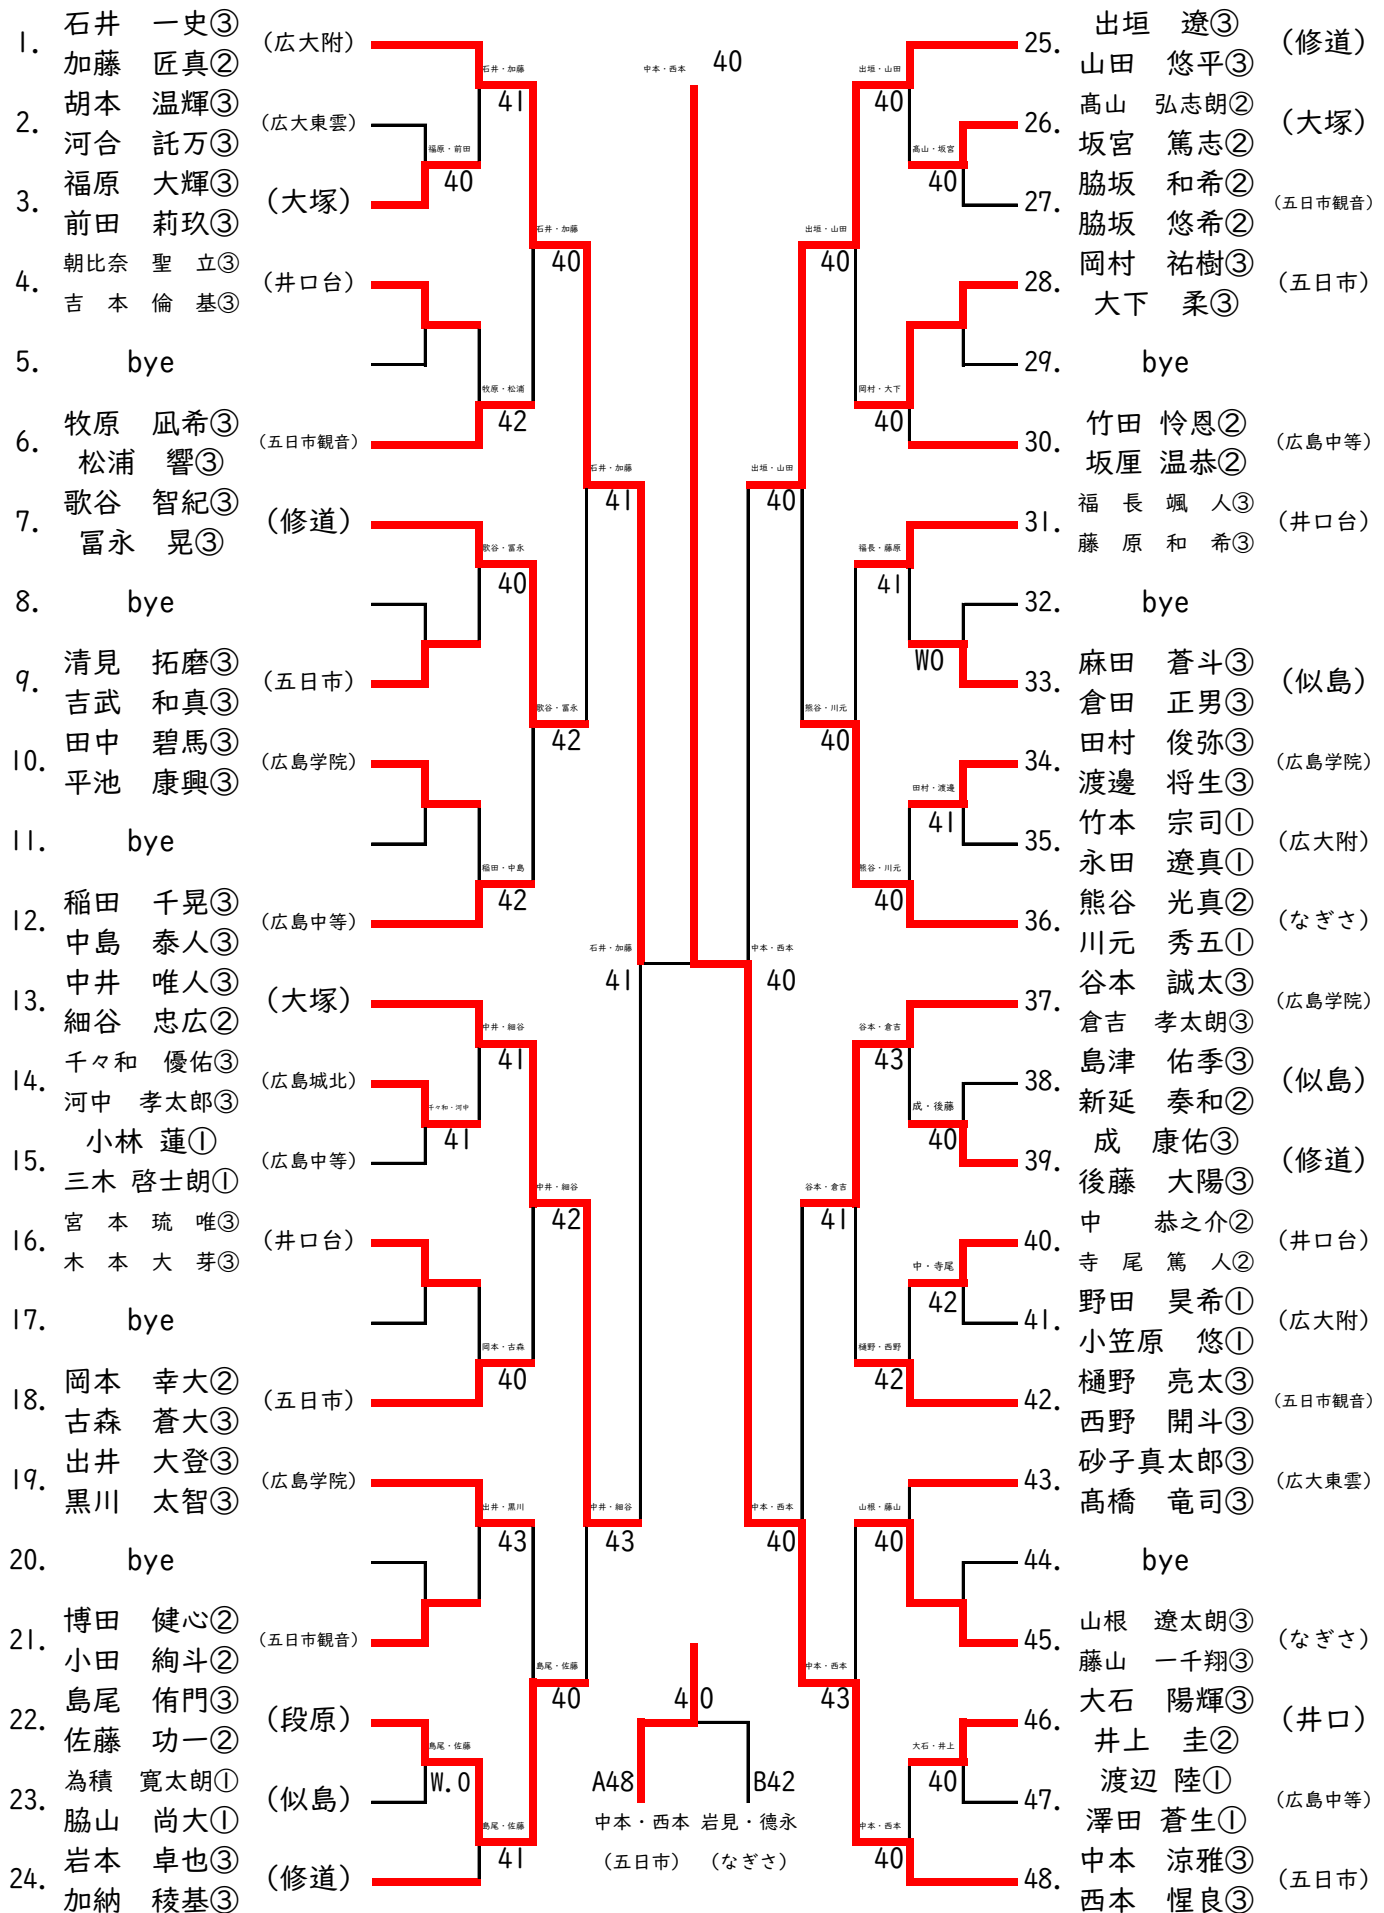

【男子 個人戦 A】

【男子 個人戦 B】

1.	大川 啓貴③ 児玉 連太郎③	(修道)		大川・児玉	40	若見・橋本	40	向井・福田	25.	向井 煌③ 福田 愛輝③	(五日市)
2.	小田 裕大③ 福間 祥太③	(似島)		若山・杉平	41			40	26.	竹内 優③ 蜂須賀 優太郎③	(広島附)
3.	曾山 源太③ 杉平 遼③	(広島附)			41			43	27.	鮎川 拓生① 岡増 大志①	(修道)
4.	光寺 蓮海② 岸本 心太朗②	(広島中等)			41			40	28.	住田 晃太郎③ 道佛 智大③	(広島中等)
5.	bye								29.	bye	
6.	出川 航大② 久保田 航典②	(大塚)		出川・久保田	40			40	30.	阿部 優真③ 大高 光輝③	(井口台)
7.	宮岡 爽磨③ 畑田 佳吾③	(五日市)			40			40	31.	古西 泰貴③ 水津 拓朗③	(広島城北)
8.	bye								32.	西野 綾太① 板橋 宗汰①	(大塚)
9.	濱岡 遥輝② 西庄 俐喜②	(五日市観音)		宮岡・畑田	40			42	33.	曾田 千皓③ 堺 慎一郎③	(広島学院)
10.	佐々木 悠護③ 高木 悠一郎③	(広島学院)			40			42	34.	今野 右京③ 東 大翔②	(五日市観音)
11.	山田 幸希① 矢野 琥博①	(広島東雲)		三木・高木	41			41	35.	沖田 太陽① 岩根 大地②	(なぎさ)
12.	武本 和磨③ 森 弘 舜③	(井口台)		武本・森弘	40			43	36.	瀬崎 有② 安部 尚晃②	(翠町)
13.	山崎 光③ 山本 蓮②	(井口)			40				37.	才木 零穂③ 篠浦 琉哉③	(五日市観音)
14.	町田 暁音② 宮崎 壮真②	(大塚)		町田・宮崎	W.O.			41	38.	田中 慎一③ 安本 有志①	(広島東雲)
15.	梅野 一馬① 長江 蒼大①	(広島中等)			40			40	39.	岸田 晃東③ 田中 結斗②	(広島附)
16.	藤澤 昊来③ 山田 慎治郎③	(五日市)		竹中・岡崎	40			42	40.	三宅 洸晟③ 藤本 悠太③	(井口台)
17.	bye								41.	岩田 悠雅② 廣本 琥太郎②	(大塚)
18.	竹中 泰志② 岡崎 智彦①	(修道)			40			40	42.	岩見 俊輝② 徳永 恢良③	(なぎさ)
19.	門脇 虎太郎③ 井上 芽樹③	(五日市観音)		門脇・井上	43			40	43.	大下 晴③ 山森 広太郎③	(広島学院)
20.	bye								44.	bye	
21.	河野 快宣③ 水入 潤③	(広島学院)			41			40	45.	林 知紀③ 出崎 快成③	(広島城北)
22.	新川 瑛太② 小林 太地②	(井口台)		橋本・永田	41				46.	山岡 篤矢③ 隅内 優吾③	(五日市)
23.	新井 煌心② 岡本 咲哉②	(広島東雲)		新井・岡本	41			40	47.	岩本 悠① 倉橋 遼光①	(広島中等)
24.	増本 蒼士③ 永田 純大②	(なぎさ)		橋本・永田	40			40	48.	信原 世昂③ 宮崎 創③	(修道)