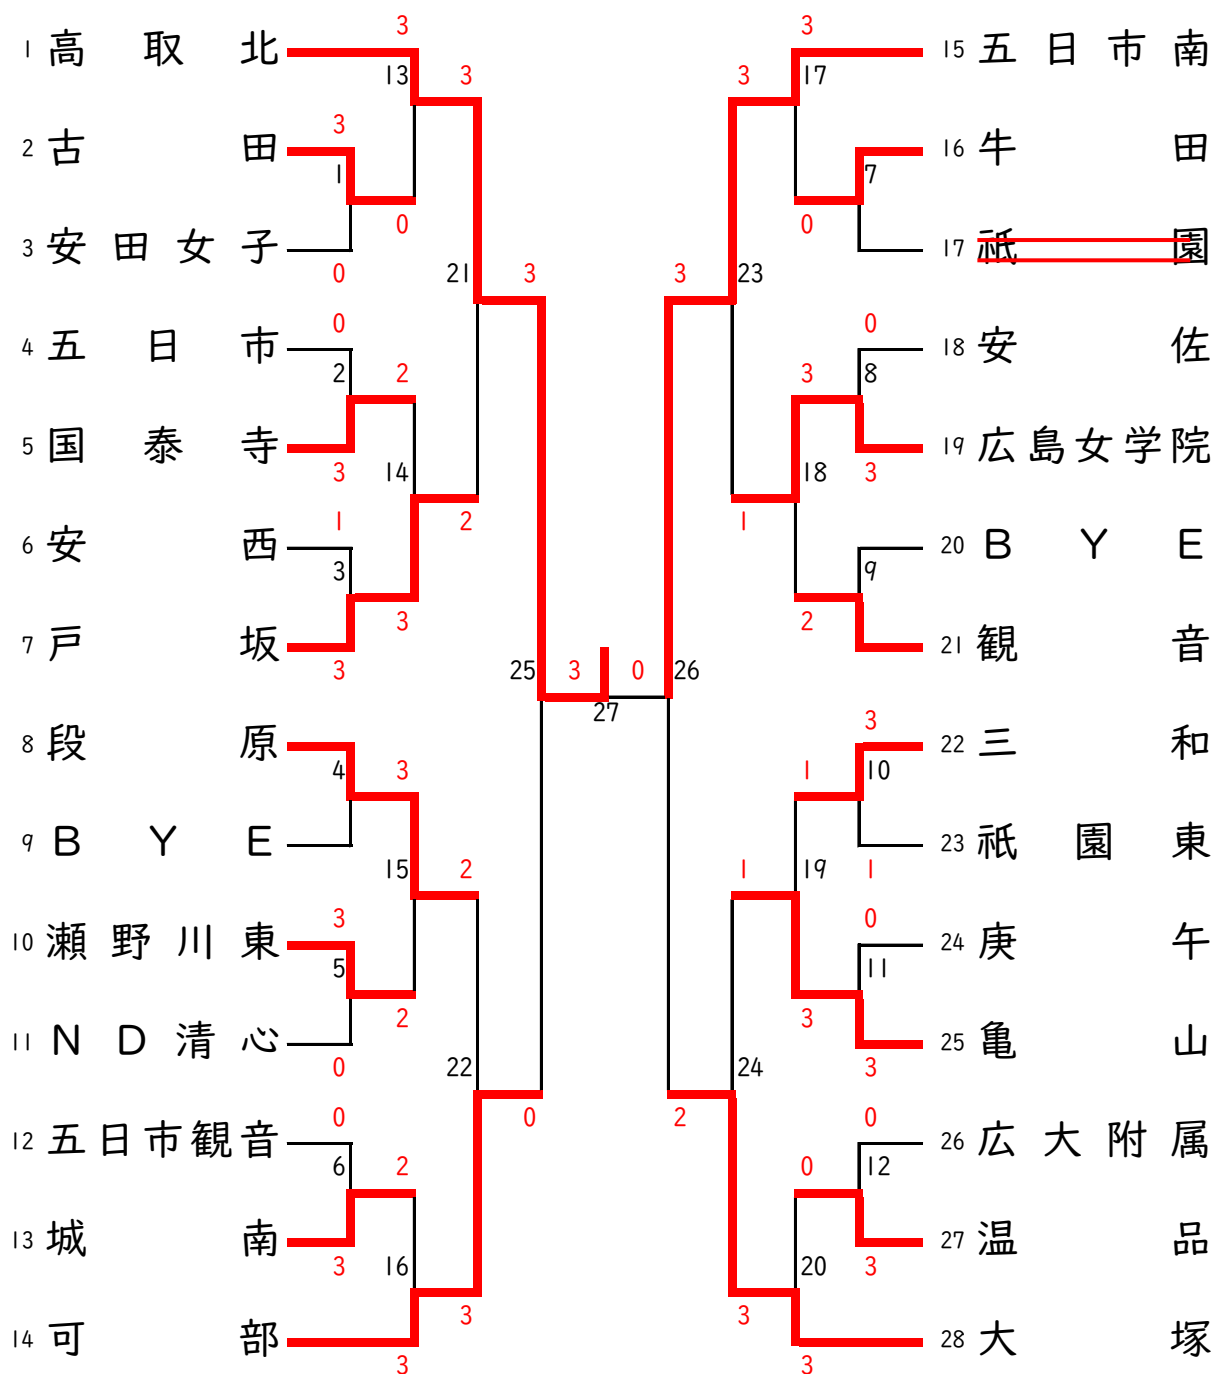

# 第 7 0 回 広 島 市 中 学 校 総 合 体 育 大 会 卓 球 の 部

主 催 広島市教育委員会 広島市中学校体育連盟

主 管 広島市中学校体育連盟卓球専門委員会

期 日 令和4年7月30日(土) AM8:30~

令和4年7月31日(日) AM8:30~

会 場 大和興産安佐北区スポーツセンター(7月30日(土))

大和興産安佐北区スポーツセンター(7月31日(日))

男 子 団 体 戦			女 子 団 体 戦				
1	中 広	中学校	1	高 取 北	中学校		
2	高 取 北	中学校	2	五 日 市 南	中学校		
3	東 原	中学校	3	可 部	中学校		
4	江 波	中学校	4	大 塚	中学校		
5	広 島 城 北	中学校	5	戸 坂	中学校		
6	古 田	中学校	6	広 島 女 学 院	中学校		
7	観 音	中学校	7	段 原	中学校		
8	吉 島	中学校	8	亀 山	中学校		
男 子 個 人 戦			女 子 個 人 戦				
1	山 本 悠 人 ( 可 部 )	17	宮 本 昌 輝 ( 観 音 )	1	森 中 千 佳 子 ( 観 音 )	17	岩 森 琴 美 ( 城 南 )
2	原 涼 太 ( 牛 田 )	18	上 野 咲 ( 矢 野 )	2	青 木 麻 陽 ( 瀬 野 川 )	18	山 本 夢 和 ( 高 取 北 )
3	山 田 稔 ( 江 波 )	19	上 田 宙 来 ( 井 口 )	3	上 田 步 果 ( 広 島 女 学 院 )	19	藤 田 怜 未 ( 五 日 市 南 )
4	石 原 颯 太 ( 東 原 )	20	小 早 川 瑛 治 ( 観 音 )	4	松 本 唯 花 ( 段 原 )	20	金 平 実 紗 希 ( 高 取 北 )
5	上 駄 凌 太 朗 ( 東 原 )	21	中 村 陽 音 ( 古 田 )	5	江 木 希 乃 香 ( 二 葉 )	21	濱 田 美 玖 ( 高 取 北 )
6	河 野 宏 行 ( 古 田 )	22	田 中 康 太 郎 ( 温 品 )	6	石 崎 加 菜 ( 可 部 )	22	渡 邊 怜 奈 ( 五 日 市 南 )
7	磨 奏 汰 ( 高 取 北 )	23	岡 田 瞬 ( 矢 野 )	7	炭 村 和 海 ( 高 取 北 )	23	佐 伯 莉 奈 ( 観 音 )
8	江 崎 空 ( 江 波 )	24	落 谷 冠 太 ( 中 広 )	8	原 田 佳 苗 ( 城 南 )	24	小 野 み な み ( 安 佐 )
9	坂 井 優 臥 ( 中 広 )	25	米 田 雅 ( 戸 山 )	9	高 橋 步 乃 ( 三 和 )	25	丸 山 結 衣 ( 高 取 北 )
10	髻 谷 響 生 ( 伴 )	26	堂 野 陽 太 ( 口 田 )	10	向 井 雪 乃 ( 広 大 東 雲 )	26	前 濱 美 咲 ( 五 日 市 南 )
11	小 西 慶 ( 牛 田 )	27	島 田 鈴 央 ( 亀 山 )	11	山 田 彩 羽 ( 可 部 )	27	馬 場 茉 莉 子 ( 大 塚 )
12	岩 田 李 玖 ( 戸 坂 )	28	沖 野 太 基 ( 高 取 北 )	12	湊 葵 彩 ( 古 田 )	28	岩 崎 里 乙 奈 ( 広 島 女 学 院 )
13	森 野 友 司 ( 観 音 )	29	濱 本 貴 士 ( 江 波 )	13	廣 中 莉 乃 ( 大 塚 )	29	青 柳 杏 里 桜 ( 観 音 )
14	中 野 永 遠 ( 幟 町 )	30	稲 澤 悠 月 ( 城 南 )	14	佐 々 木 柚 姫 ( 高 取 北 )	30	齋 藤 友 美 ( 戸 坂 )
15	栗 原 煌 大 ( 東 原 )	31	内 本 陽 大 ( 安 佐 )	15	岩 田 千 莉 南 ( 戸 坂 )	31	桐 木 平 奏 音 ( 五 日 市 南 )
16	植 木 優 ( 高 陽 )	32	佐 方 伸 次 ( 井 口 )	16	多 田 優 月 ( 高 取 北 )	32	相 良 璃 乃 嘉 ( 戸 坂 )

# 男子団体戦

# 女子団体戦

# 男子個人戦 NO. 1