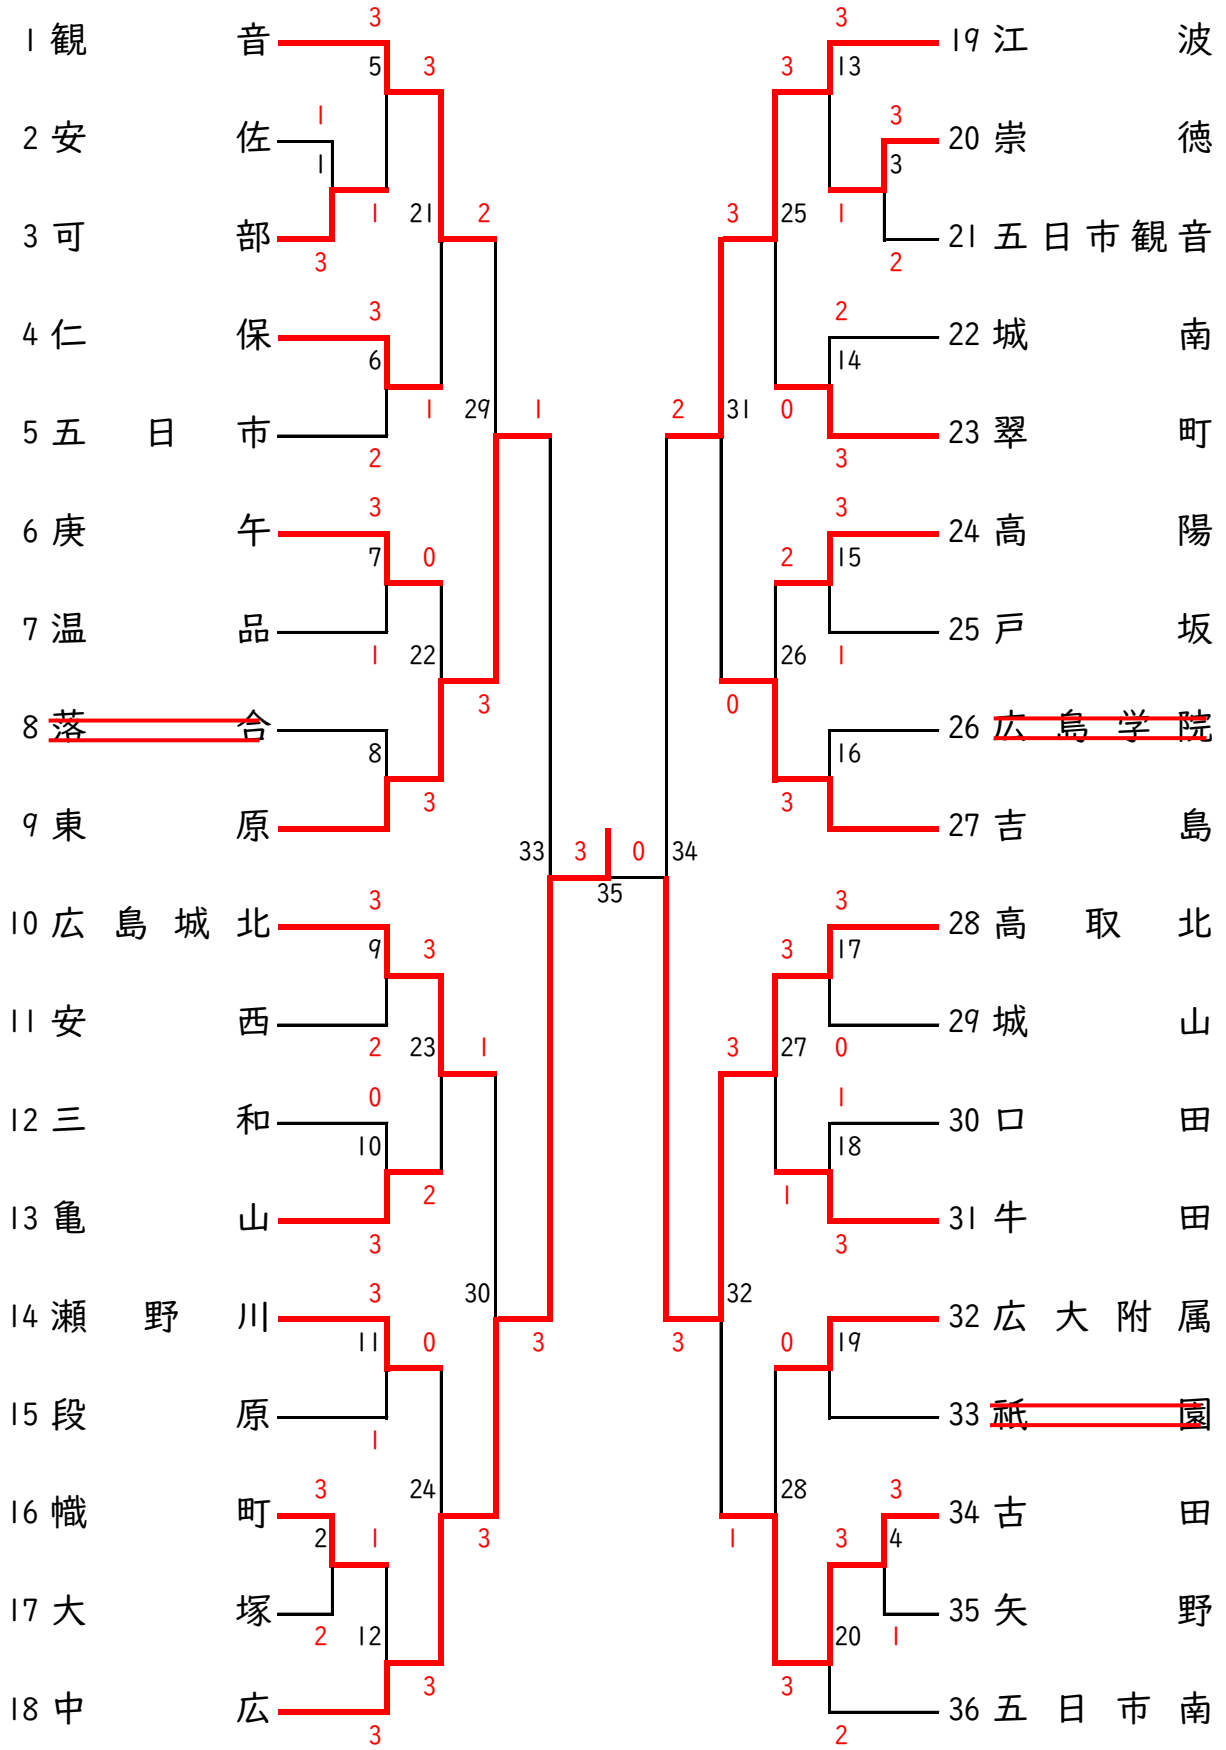

# 第 7 0 回 広 島 市 中 学 校 総 合 体 育 大 会 卓 球 の 部

主 催 広島市教育委員会 広島市中学校体育連盟

主 管 広島市中学校体育連盟卓球専門委員会

期 日 令和4年7月30日(土) AM8:30~

令和4年7月31日(日) AM8:30~

会 場 大和興産安佐北区スポーツセンター(7月30日(土))

大和興産安佐北区スポーツセンター(7月31日(日))

男 子 団 体 戦			女 子 団 体 戦				
1	中 広	中学校	1	高 取 北	中学校		
2	高 取 北	中学校	2	五 日 市 南	中学校		
3	東 原	中学校	3	可 部	中学校		
4	江 波	中学校	4	大 塚	中学校		
5	広 島 城 北	中学校	5	戸 坂	中学校		
6	古 田	中学校	6	広 島 女 学 院	中学校		
7	観 音	中学校	7	段 原	中学校		
8	吉 島	中学校	8	亀 山	中学校		
男 子 個 人 戦			女 子 個 人 戦				
1	山 本 悠 人 ( 可 部 )	17	宮 本 昌 輝 ( 観 音 )	1	森 中 千 佳 子 ( 観 音 )	17	岩 森 琴 美 ( 城 南 )
2	原 涼 太 ( 牛 田 )	18	上 野 咲 ( 矢 野 )	2	青 木 麻 陽 ( 瀬 野 川 )	18	山 本 夢 和 ( 高 取 北 )
3	山 田 稔 ( 江 波 )	19	上 田 宙 来 ( 井 口 )	3	上 田 步 果 ( 広 島 女 学 院 )	19	藤 田 怜 未 ( 五 日 市 南 )
4	石 原 颯 太 ( 東 原 )	20	小 早 川 瑛 治 ( 観 音 )	4	松 本 唯 花 ( 段 原 )	20	金 平 実 紗 希 ( 高 取 北 )
5	上 駄 凌 太 朗 ( 東 原 )	21	中 村 陽 音 ( 古 田 )	5	江 木 希 乃 香 ( 二 葉 )	21	濱 田 美 玖 ( 高 取 北 )
6	河 野 宏 行 ( 古 田 )	22	田 中 康 太 郎 ( 温 品 )	6	石 崎 加 菜 ( 可 部 )	22	渡 邊 怜 奈 ( 五 日 市 南 )
7	磨 奏 汰 ( 高 取 北 )	23	岡 田 瞬 ( 矢 野 )	7	炭 村 和 海 ( 高 取 北 )	23	佐 伯 莉 奈 ( 観 音 )
8	江 崎 空 ( 江 波 )	24	落 谷 冠 太 ( 中 広 )	8	原 田 佳 苗 ( 城 南 )	24	小 野 み な み ( 安 佐 )
9	坂 井 優 臥 ( 中 広 )	25	米 田 雅 ( 戸 山 )	9	高 橋 步 乃 ( 三 和 )	25	丸 山 結 衣 ( 高 取 北 )
10	髻 谷 響 生 ( 伴 )	26	堂 野 陽 太 ( 口 田 )	10	向 井 雪 乃 ( 広 大 東 雲 )	26	前 濱 美 咲 ( 五 日 市 南 )
11	小 西 慶 ( 牛 田 )	27	島 田 鈴 央 ( 亀 山 )	11	山 田 彩 羽 ( 可 部 )	27	馬 場 茉 莉 子 ( 大 塚 )
12	岩 田 李 玖 ( 戸 坂 )	28	沖 野 太 基 ( 高 取 北 )	12	湊 葵 彩 ( 古 田 )	28	岩 崎 里 乙 奈 ( 広 島 女 学 院 )
13	森 野 友 司 ( 観 音 )	29	濱 本 貴 士 ( 江 波 )	13	廣 中 莉 乃 ( 大 塚 )	29	青 柳 杏 里 桜 ( 観 音 )
14	中 野 永 遠 ( 幟 町 )	30	稲 澤 悠 月 ( 城 南 )	14	佐 々 木 柚 姫 ( 高 取 北 )	30	齋 藤 友 美 ( 戸 坂 )
15	栗 原 煌 大 ( 東 原 )	31	内 本 陽 大 ( 安 佐 )	15	岩 田 千 莉 南 ( 戸 坂 )	31	桐 木 平 奏 音 ( 五 日 市 南 )
16	植 木 優 ( 高 陽 )	32	佐 方 伸 次 ( 井 口 )	16	多 田 優 月 ( 高 取 北 )	32	相 良 璃 乃 嘉 ( 戸 坂 )

# 男子団体戦

# 女子団体戦

# 男子個人戦 NO. 1