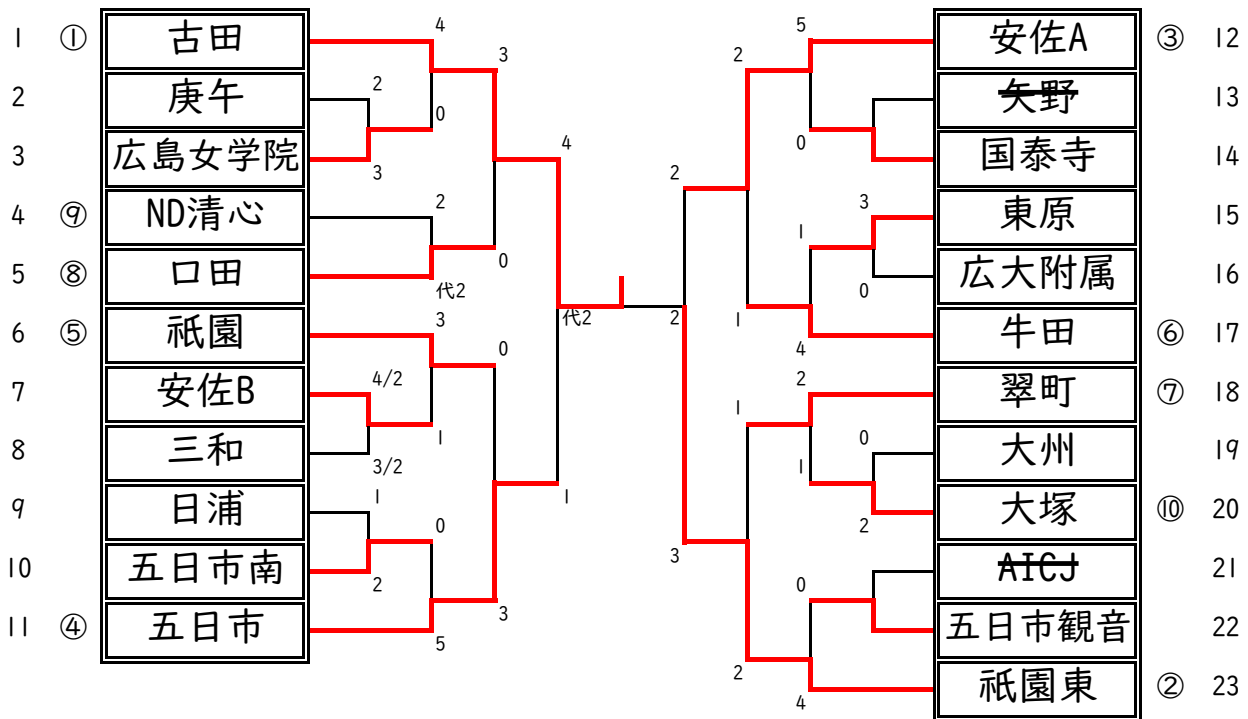

第70回 広島市中学校総合体育大会(剣道の部)
令和4年8月3日(マエダハウジング東区スポーツセンター)

男子団体

女子団体

第70回 広島市中学校総合体育大会(剣道の部)

令和4年8月4日

マエダハウジング東区スポーツセンター

女子個人

1	地頭優羽	(日浦)	メ	メ	須山寧々	(己斐上)	34
2	渡邊愛依菜	(矢野)	メ	コ	三角 唯	(五日市観音)	35
3	川崎史織	(口田)	メ	メ	尾尻愛玖	(AICJ)	36
4	渡部優陽	(牛田)	メ	メ	内田美優	(日浦)	37
5	田中怜奈	(広島女学院)	メ	メ	正岡望愛	(庚午)	38
6	佐々木優衣	(安西)	メ	ト	見玉咲夏	(大塚)	39
7	大本心乃美	(祇園)	メ	メ	井本佐織	(安田女子)	40
8	岩本 昶	(比治山女子)	メ	メ	倉本京佳	(戸坂)	41
9	坂澤愛結菜	(古田)	メ	メ	梶本有希	(瀬野川)	42
10	増田 海	(安佐)	メ	ト	高藤碧優	(三和)	43
11	山本愛弓	(砂谷)	メ	メ	寺田皆実	(東原)	44
12	久保田愛華	(庚午)	メ	メ	泉谷百音	(広島なぎさ)	45
13	大田愛陽	(五日市)	メ	コ	荒町美咲	(祇園東)	46
14	向川桜月	(船越)	メ	反	名田優月	(五日市)	47
15	西原さち	(城南)	メ	メ	岡田美結	(宇品)	48
16	大平七海	(ND清心)	メ	メ	東條充希	(安佐)	49
17	新井楓夏	(大塚)	メ	メ	仲本茉愛	(観音)	50
18	石河日月	(祇園東)	メ	メ	秋山美弥	(国泰寺)	51
19	渡邊朱々	(翠町)	メ	メ	千田夏輝	(広大附属)	52
20	浜沖菜樹	(安佐)	メ	メ	土井媛和世	(安佐)	53
21	宮渕 葵	(口田)	メ	ト	安田亜愛	(矢野)	54
22	井上ひより	(五日市南)	メ	メ	栗原麻子	(ND清心)	55
23	佐藤桃子	(安田女子)	メ	メ	木村花嘉	(祇園東)	56
24	中村咲輝	(AICJ)	メ	ト	向井奈摘	(口田)	57
25	西村柚嬉	(古田)	メ	メ	西村成美	(翠町)	58
26	澤田朱織	(瀬野川東)	メ	メ	喜田愛華	(五日市南)	59
27	岡本真奈	(五日市観音)	メ	メ	南原 茜	(広島中等)	60
28	吉坂茉莉	(広大附属)	メ	メ	木村和奏	(祇園)	61
29	中島華穂	(江波)	メ	ト	山本莉子	(日浦)	62
30	田口朋佳	(瀬野川)	メ	コ	米倉暖乃	(東原)	63
31	西山花菜	(国泰寺)	メ	メ	菅 弥寧	(広島女学院)	64
32	野村優衣	(三和)	メ	メ	藤原由季乃	(牛田)	65
33	福田葵生	(東原)	メ	メ	下川百合葉	(古田)	66