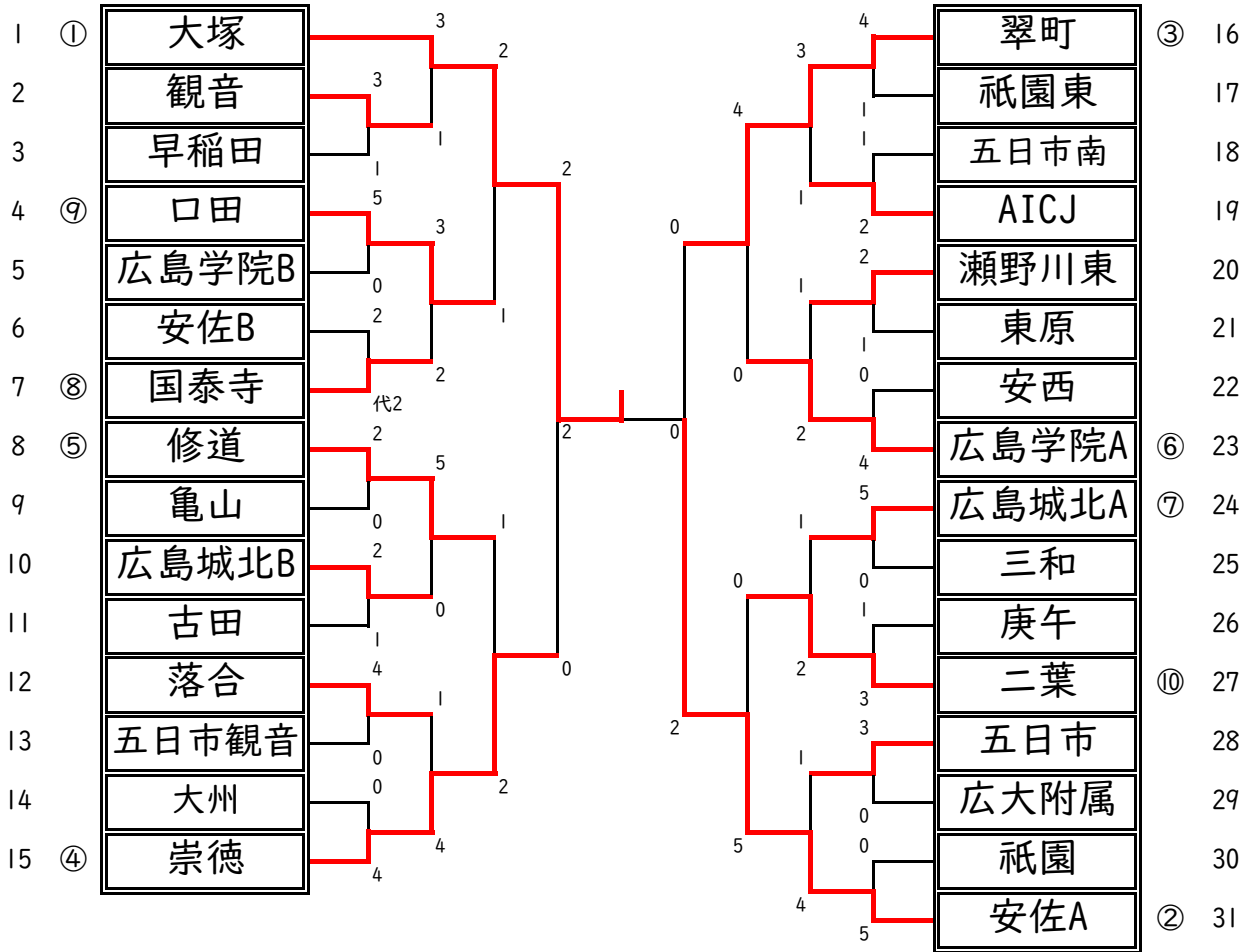

第70回 広島市中学校総合体育大会(剣道の部)
令和4年8月3日(マエダハウジング東区スポーツセンター)

男子団体

女子団体

第70回 広島市中学校総合体育大会(剣道の部)

令和4年8月4日

マエダハウジング東区スポーツセンター

女子個人

1	地頭優羽	(日浦)	メ	メ	須山寧々	(己斐上)	34
2	渡邊愛依菜	(矢野)	メ	コ	三角 唯	(五日市観音)	35
3	川崎史織	(口田)	メ	メ	尾尻愛玖	(AICJ)	36
4	渡部優陽	(牛田)	メ	メ	内田美優	(日浦)	37
5	田中怜奈	(広島女学院)	メ	メ	正岡望愛	(庚午)	38
6	佐々木優衣	(安西)	メ	ト	見玉咲夏	(大塚)	39
7	大本心乃美	(祇園)	メ	メ	井本佐織	(安田女子)	40
8	岩本 昶	(比治山女子)	メ	メ	倉本京佳	(戸坂)	41
9	坂澤愛結菜	(古田)	メ	メ	梶本有希	(瀬野川)	42
10	増田 海	(安佐)	メ	ト	高藤碧優	(三和)	43
11	山本愛弓	(砂谷)	メ	メ	寺田皆実	(東原)	44
12	久保田愛華	(庚午)	メ	メ	泉谷百音	(広島なぎさ)	45
13	大田愛陽	(五日市)	メ	コ	荒町美咲	(祇園東)	46
14	向川桜月	(船越)	メ	反	名田優月	(五日市)	47
15	西原さち	(城南)	メ	メ	岡田美結	(宇品)	48
16	大平七海	(ND清心)	メ	メ	東條充希	(安佐)	49
17	新井楓夏	(大塚)	メ	メ	仲本茉愛	(観音)	50
18	石河日月	(祇園東)	メ	メ	秋山美弥	(国泰寺)	51
19	渡邊朱々	(翠町)	メ	メ	千田夏輝	(広大附属)	52
20	浜沖菜樹	(安佐)	メ	メ	土井媛和世	(安佐)	53
21	宮渕 葵	(口田)	メ	ト	安田亜愛	(矢野)	54
22	井上ひより	(五日市南)	メ	メ	栗原麻子	(ND清心)	55
23	佐藤桃子	(安田女子)	メ	メ	木村花嘉	(祇園東)	56
24	中村咲輝	(AICJ)	メ	ト	向井奈摘	(口田)	57
25	西村柚嬉	(古田)	メ	メ	西村成美	(翠町)	58
26	澤田朱織	(瀬野川東)	メ	メ	喜田愛華	(五日市南)	59
27	岡本真奈	(五日市観音)	メ	メ	南原 茜	(広島中等)	60
28	吉坂茉莉	(広大附属)	メ	メ	木村和奏	(祇園)	61
29	中島華穂	(江波)	メ	ト	山本莉子	(日浦)	62
30	田口朋佳	(瀬野川)	メ	コ	米倉暖乃	(東原)	63
31	西山花菜	(国泰寺)	メ	メ	菅 弥寧	(広島女学院)	64
32	野村優衣	(三和)	メ	メ	藤原由季乃	(牛田)	65
33	福田葵生	(東原)	メ	メ	下川百合葉	(古田)	66