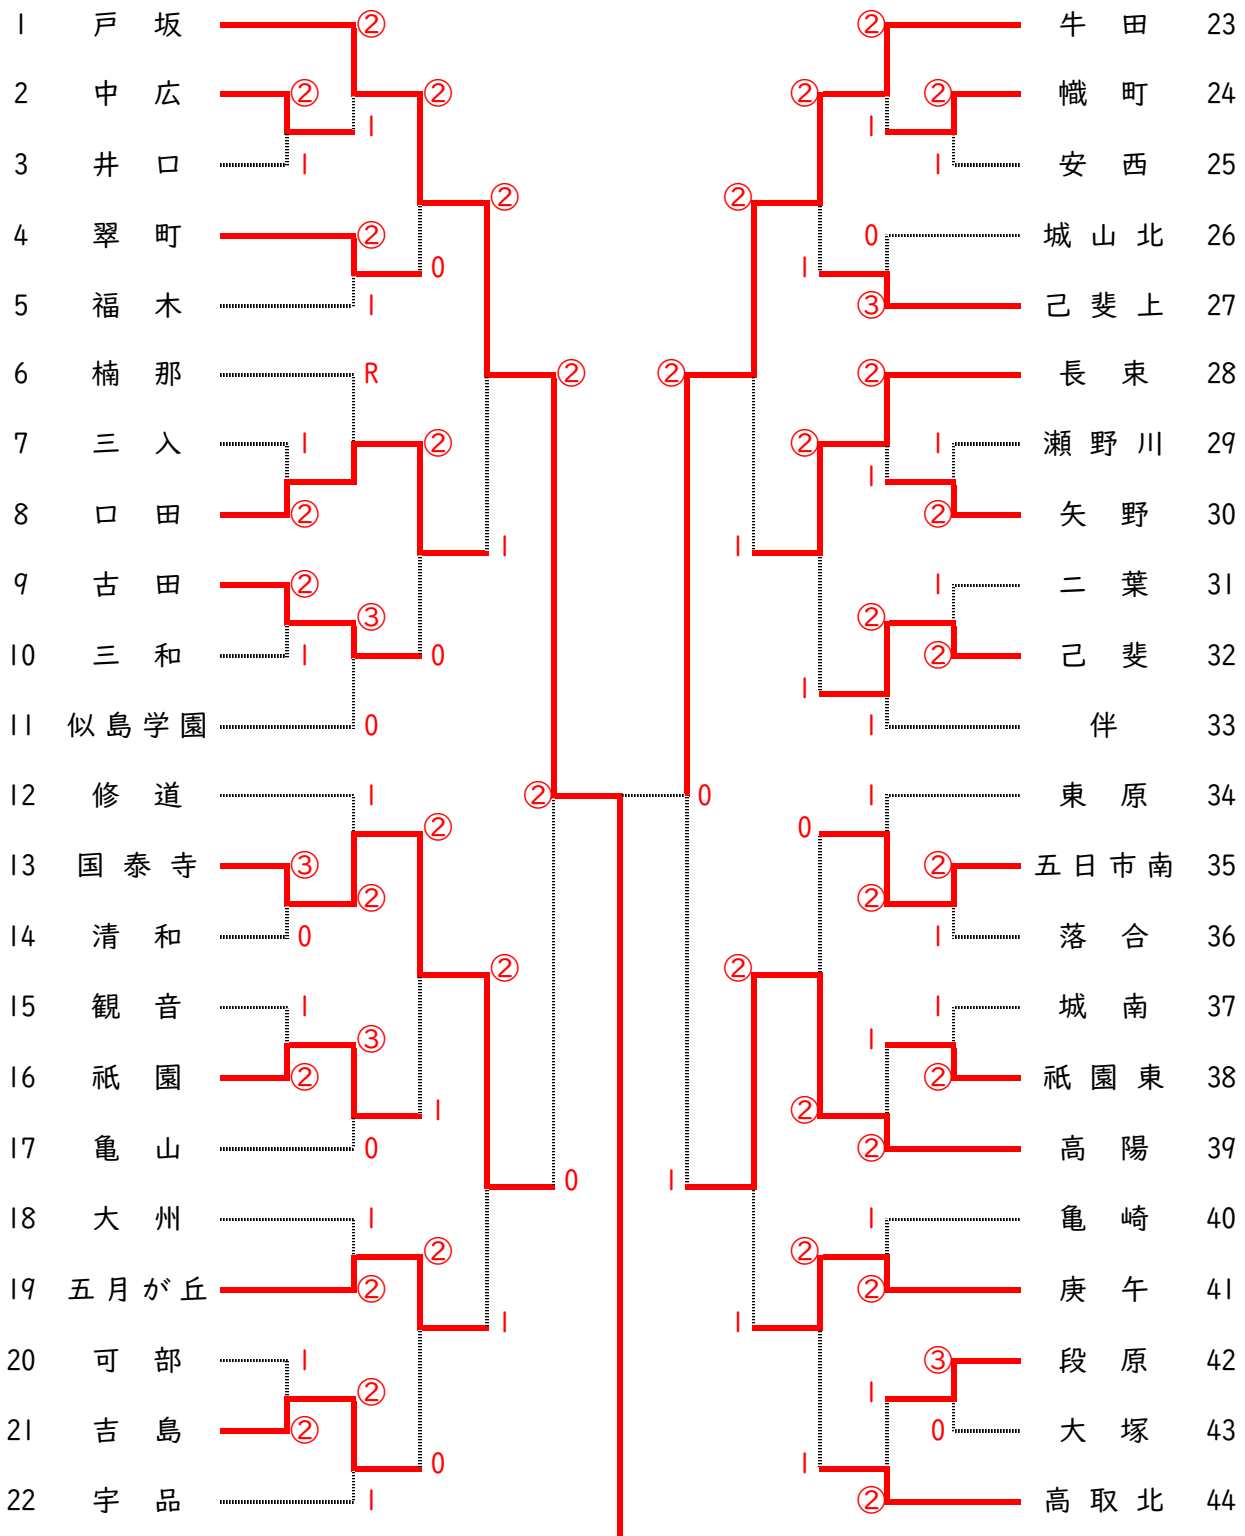

# 令和4年度 広島市中学校新人ソフトテニス大会 《男子団体戦》

日時 : 令和4年10月1日(土)  
場所 : 下河内庭球場

1位 戸坂中学校

2位 牛田中学校

3位 国泰寺中学校・高陽中学校

令和4年度 広島市中学校新人ソフトテニス大会  
《女子団体戦》

日時 令和4年9月25日(日)  
場所 広島翔洋テニスコート(旧広島市中央庭球場)

1位	祇園東中学校	2位	矢野中学校	3位	五日市中学校	・	中広中学校
----	--------	----	-------	----	--------	---	-------

# 令和4年度 広島市中学校新人ソフトテニス大会 《男子個人戦》

日 時：令和4年11月27日（日）

場 所：広島翔洋テニスコート（旧：広島市中央庭球場）

- 1位 水本 敦・釜田 悠生（口田）
- 2位 長尾 拓樹・長濱 響（宇品）
- 3位 菅生 宗八・三好 隆成（己斐）
- 川本 翔大・永井 惇大（城南）

# 令和4年度 広島市中学校新人ソフトテニス大会 《女子個人戦》

日時：令和4年11月27日（日）

場所：広島翔洋テニスコート（旧：広島市中央庭球場）

1	空河内 心暖 平川 友楓希	( 祇園東 )	③	③	荒川 由芽 光井 悠莉奈	( 口田 )	29
2	近江 藍莉 佐々木 藍	( 大塚 )	③	0	工藤 楓香 山本 美颯	( 戸坂 )	30
3	角 優莉亜 金子 美琴	( 瀬野川 )	0	③	村上 由奈 西川 結菜	( 安佐南 )	31
4	舛岡 零 森 心乃香	( 戸坂 )	1	③	財間 理那 石原 朱莉	( 五日市 )	32
5	柿本 舞敬 佐藤 千尋	( 似島学園 )	③	0	三谷 実礼 中野 心瑚	( 広島女学院 )	33
6	森田 一樺 齋藤 心美	( 落合 )	③	③	青木 萌夏 池田 芽生	( 己斐 )	34
7	吉山 和里 杉田 燈菜子	( 中広 )	1	③	吉山 紗彩 鳥井 ひなた	( 大州 )	35
8	中矢 夏実 越智 葵	( 白木 )	③	1	五升田 結芽 新宮 花菜	( 戸坂 )	36
9	長崎 玲奈 加良谷 心美	( 己斐 )	1	2	土居 莉湖 山本 咲愛	( 安西 )	37
10	岸良 友椛 砂田 真希	( 大州 )	0	③	濱内 桃采 小櫻 優沙	( 三入 )	38
11	山根 理瑚 石川 ななみ	( 広島女学院 )	③	0	土井 陽凜 佐々木 麻衣	( 城南 )	39
12	中井 結愛 網本 梨子	( 戸坂 )	③	2	千野 梨愛 加藤 なつみ	( 船越 )	40
13	柏 なごみ 塚本 真悠	( 安佐 )	0	③	益本 優空 岡田 菜奈	( 仁保 )	41
14	勢万 結季 高木 沙奈	( 五日市 )	1	③	迎林 優那 廣津 美玖	( 中広 )	42
15	吉中 翠 濱野 翼	( 比治山女子 )	③	0	佐竹 紗代 平山 唯莉	( 矢野 )	43
16	田中 菜織 竹本 奈央	( 戸坂 )	③	③	栗尾 奈波 上土井 遥香	( 三和 )	44
17	大川 莉奈 多田 恵海	( 広島女学院 )	0	③	畠掘 梨愛 藤本 佳子	( 三入 )	45
18	岡本 楓子 石谷 優季	( 五日市南 )	2	③	竹本 春菜 近藤 真優	( 戸坂 )	46
19	濱内 柚來 池川 莉奈	( 三入 )	③	0	岡村 杏菜 恵良 穂香	( 宇品 )	47
20	平山 柚寿 藤堂 莉々彩	( 長束 )	0	③	新田 絢菜 河村 知佳	( 井口 )	48
21	中原 咲 岩内 花瑠	( 中広 )	③	1	小坂 未海 吉田 絢美	( 祇園 )	49
22	正木 実和 秋本 晴	( 矢野 )	③	2	築城 杏樹 越智 穂風	( 白木 )	50
23	明石 華 山下 紗代	( 宇品 )	2	③	畠 京花 中村 美葵	( 阿戸 )	51
24	松重 芽衣 轉石 未来	( 五日市 )	1	③	加本 和 小原 和奏	( 戸坂 )	52
25	河崎 愛結 井戸 真麻	( 城山北 )	③	0	園田 結衣 梶本 唯月	( 中広 )	53
26	木村 咲心 川口 楓生	( 可部 )	③	1	清家 七海 臺 理子	( 祇園東 )	54
27	羽多野 葵 平木 心温	( 庚午 )	1	③	加藤 優奈 平野 美結	( 翠町 )	55
28	兼田 美芽子 坂本 奈緒子	( 牛田 )	0	③	梅村 希花 山平 美希	( 高取北 )	56