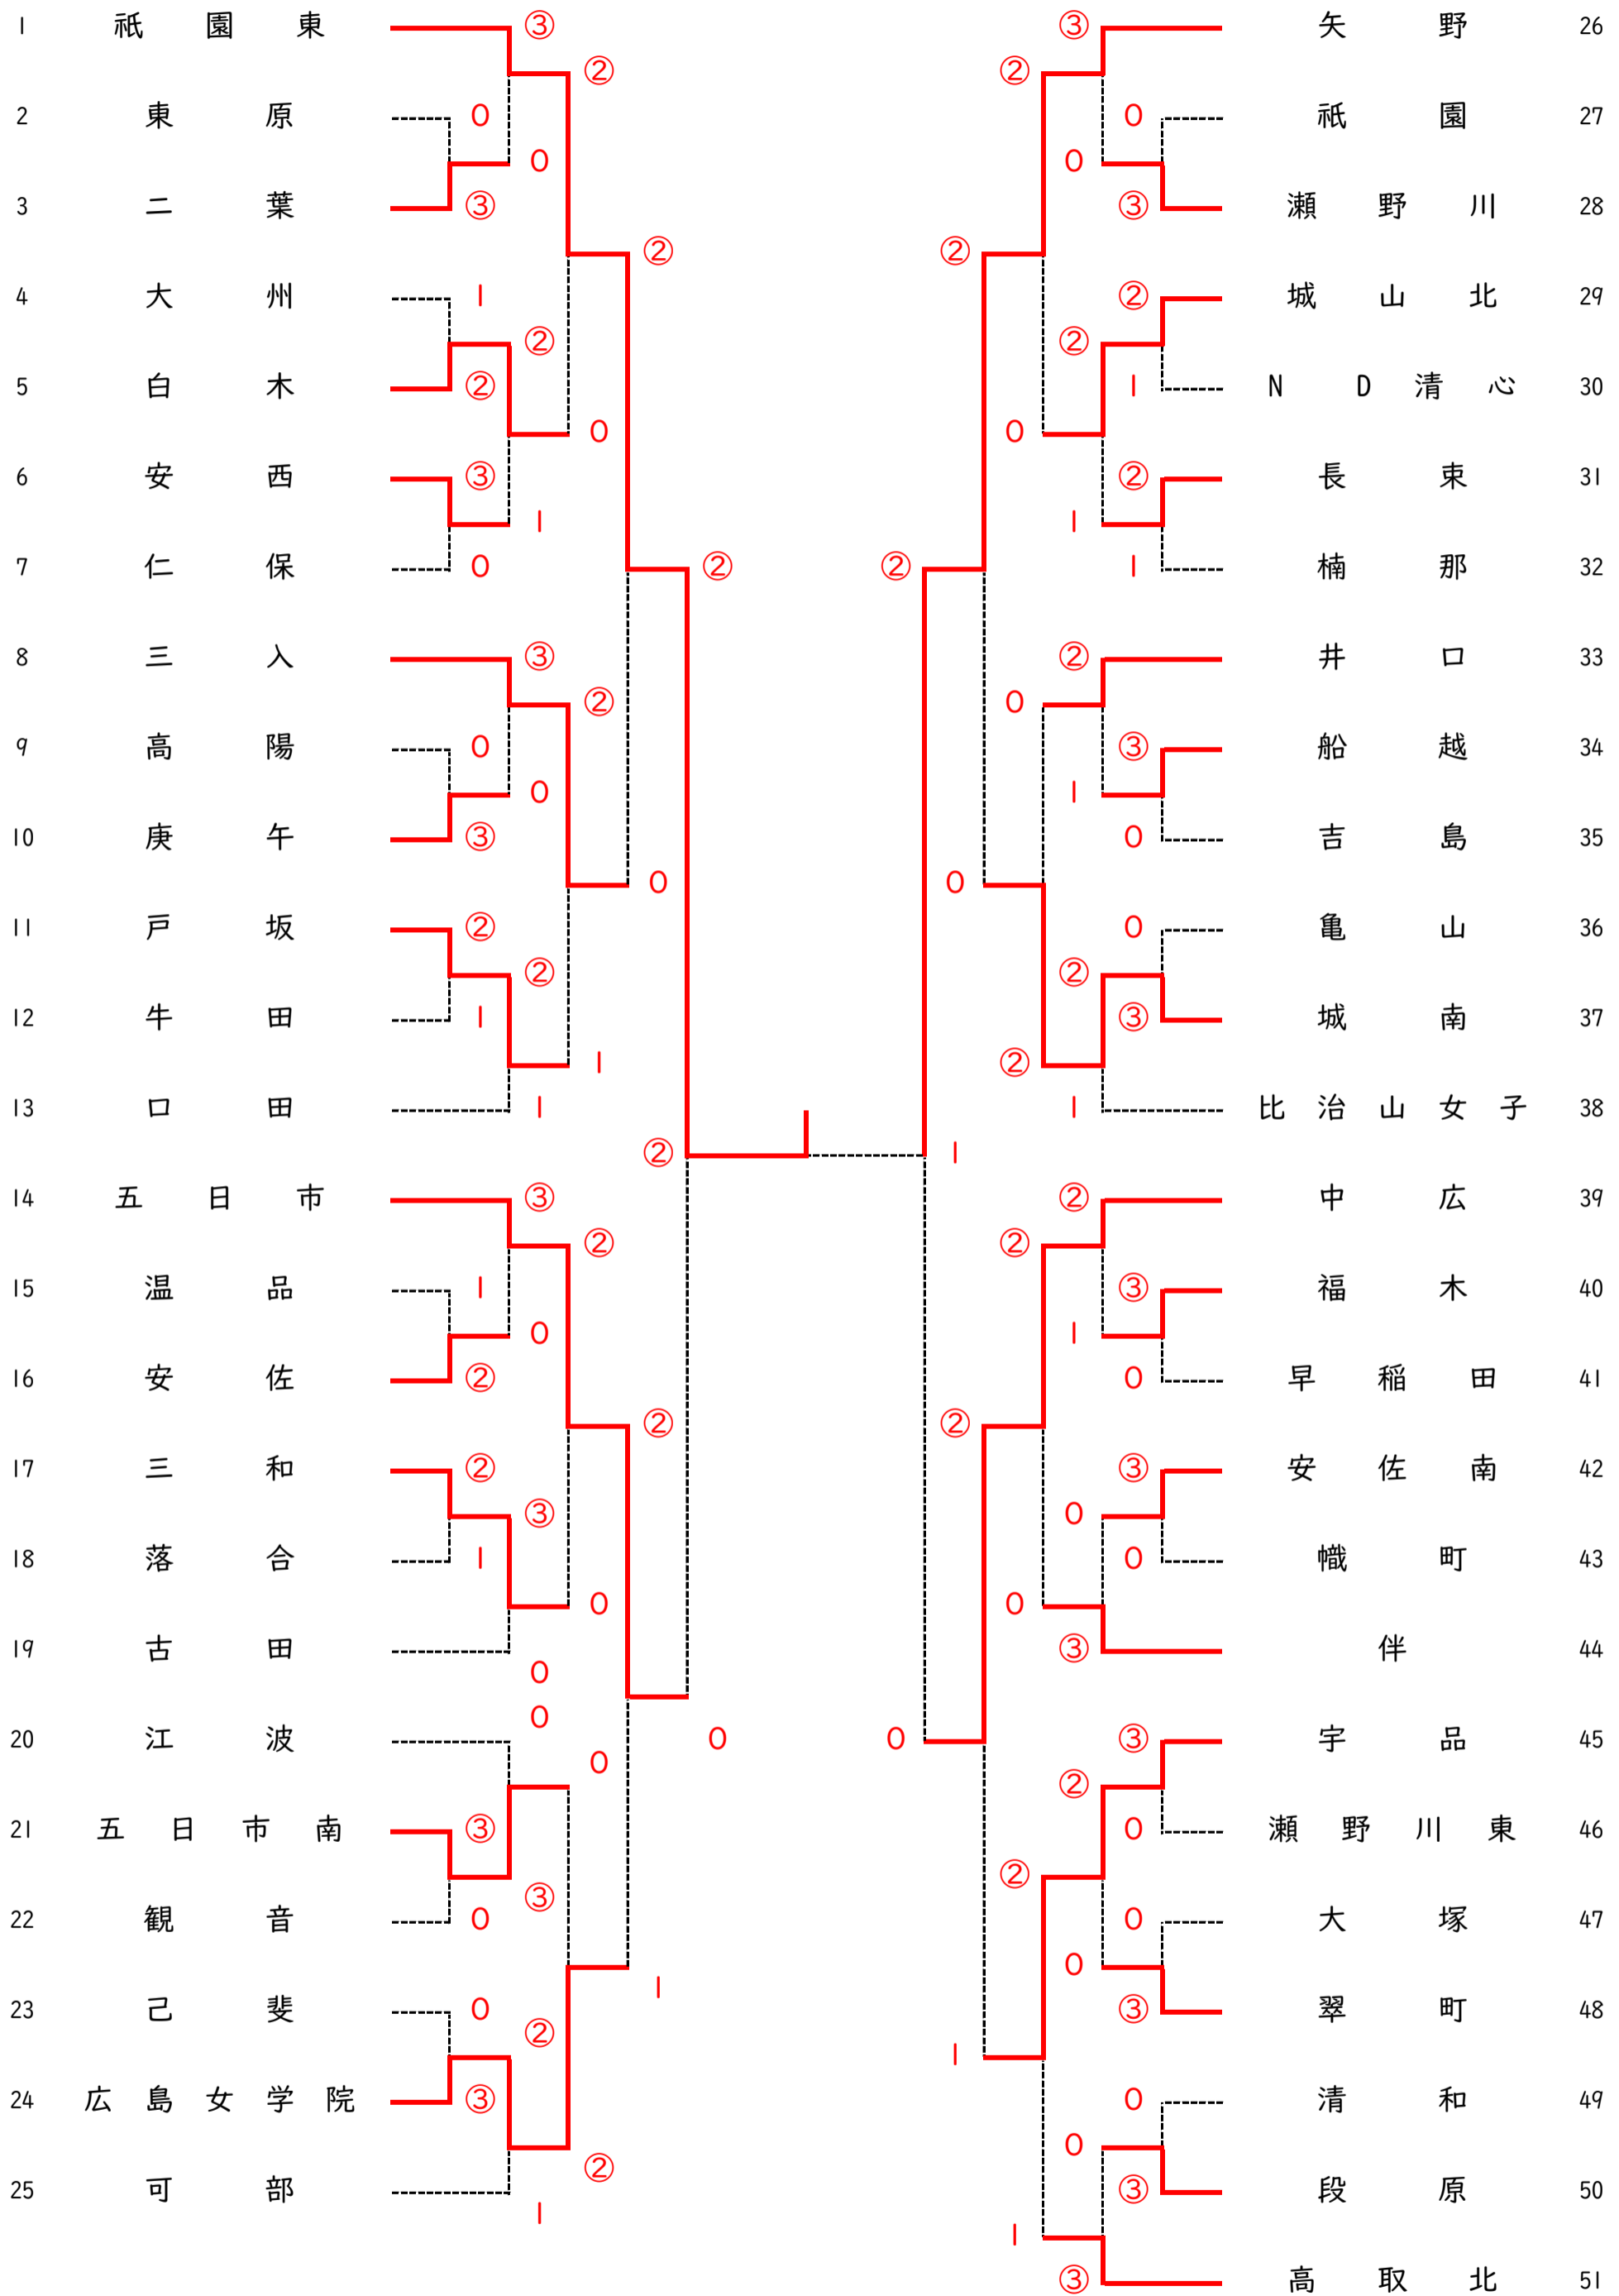

# 令和4年度 広島市中学校新人ソフトテニス大会 《男子団体戦》

日時 : 令和4年10月1日(土)  
場所 : 下河内庭球場

1位 戸坂中学校

2位 牛田中学校

3位 国泰寺中学校・高陽中学校

令和4年度 広島市中学校新人ソフトテニス大会  
《女子団体戦》

日時 令和4年9月25日(日)  
場所 広島翔洋テニスコート(旧広島市中央庭球場)

1位	祇園東中学校	2位	矢野中学校	3位	五日市中学校	・	中広中学校
----	--------	----	-------	----	--------	---	-------

# 令和4年度 広島市中学校新人ソフトテニス大会 《男子個人戦》

日 時：令和4年11月27日（日）

場 所：広島翔洋テニスコート（旧：広島市中央庭球場）

- 1位 水本 敦・釜田 悠生（口田）
- 2位 長尾 拓樹・長濱 響（宇品）
- 3位 菅生 宗八・三好 隆成（己斐）
- 川本 翔大・永井 惇大（城南）

# 令和4年度 広島市中学校新人ソフトテニス大会 《女子個人戦》

日時：令和4年11月27日（日）

場所：広島翔洋テニスコート（旧：広島市中央庭球場）

1	空河内 心暖 平川 友楓希	( 祇園東 )	③	③	荒川 由芽 光井 悠莉奈	( 口田 )	29
2	近江 藍莉 佐々木 藍	( 大塚 )	③	0	工藤 楓香 山本 美颯	( 戸坂 )	30
3	角 優莉亜 金子 美琴	( 瀬野川 )	0	③	村上 由奈 西川 結菜	( 安佐南 )	31
4	舛岡 零 森 心乃香	( 戸坂 )	1	③	財間 理那 石原 朱莉	( 五日市 )	32
5	柿本 舞敬 佐藤 千尋	( 似島学園 )	③	0	三谷 実礼 中野 心瑚	( 広島女学院 )	33
6	森田 一樺 齋藤 心美	( 落合 )	③	③	青木 萌夏 池田 芽生	( 己斐 )	34
7	吉山 和里 杉田 燈菜子	( 中広 )	1	③	吉山 紗彩 鳥井 ひなた	( 大州 )	35
8	中矢 夏実 越智 葵	( 白木 )	③	1	五升田 結芽 新宮 花菜	( 戸坂 )	36
9	長崎 玲奈 加良谷 心美	( 己斐 )	1	2	土居 莉湖 山本 咲愛	( 安西 )	37
10	岸良 友椛 砂田 真希	( 大州 )	0	③	濱内 桃采 小櫻 優沙	( 三入 )	38
11	山根 理瑚 石川 ななみ	( 広島女学院 )	③	0	土井 陽凜 佐々木 麻衣	( 城南 )	39
12	中井 結愛 網本 梨子	( 戸坂 )	③	2	千野 梨愛 加藤 なつみ	( 船越 )	40
13	柏 なごみ 塚本 真悠	( 安佐 )	0	③	益本 優空 岡田 菜奈	( 仁保 )	41
14	勢万 結季 高木 沙奈	( 五日市 )	1	③	迎林 優那 廣津 美玖	( 中広 )	42
15	吉中 翠 濱野 翼	( 比治山女子 )	③	0	佐竹 紗代 平山 唯莉	( 矢野 )	43
16	田中 菜織 竹本 奈央	( 戸坂 )	③	③	栗尾 奈波 上土井 遥香	( 三和 )	44
17	大川 莉奈 多田 恵海	( 広島女学院 )	0	③	畠掘 梨愛 藤本 佳子	( 三入 )	45
18	岡本 楓子 石谷 優季	( 五日市南 )	2	③	竹本 春菜 近藤 真優	( 戸坂 )	46
19	濱内 柚來 池川 莉奈	( 三入 )	③	0	岡村 杏菜 恵良 穂香	( 宇品 )	47
20	平山 柚寿 藤堂 莉々彩	( 長束 )	0	③	新田 絢菜 河村 知佳	( 井口 )	48
21	中原 咲 岩内 花瑠	( 中広 )	③	1	小坂 未海 吉田 絢美	( 祇園 )	49
22	正木 実和 秋本 晴	( 矢野 )	③	2	築城 杏樹 越智 穂風	( 白木 )	50
23	明石 華 山下 紗代	( 宇品 )	2	③	畠 京花 中村 美葵	( 阿戸 )	51
24	松重 芽衣 轉石 未来	( 五日市 )	1	③	加本 和 小原 和奏	( 戸坂 )	52
25	河崎 愛結 井戸 真麻	( 城山北 )	③	0	園田 結衣 梶本 唯月	( 中広 )	53
26	木村 咲心 川口 楓生	( 可部 )	③	1	清家 七海 臺 理子	( 祇園東 )	54
27	羽多野 葵 平木 心温	( 庚午 )	1	③	加藤 優奈 平野 美結	( 翠町 )	55
28	兼田 美芽子 坂本 奈緒子	( 牛田 )	0	③	梅村 希花 山平 美希	( 高取北 )	56