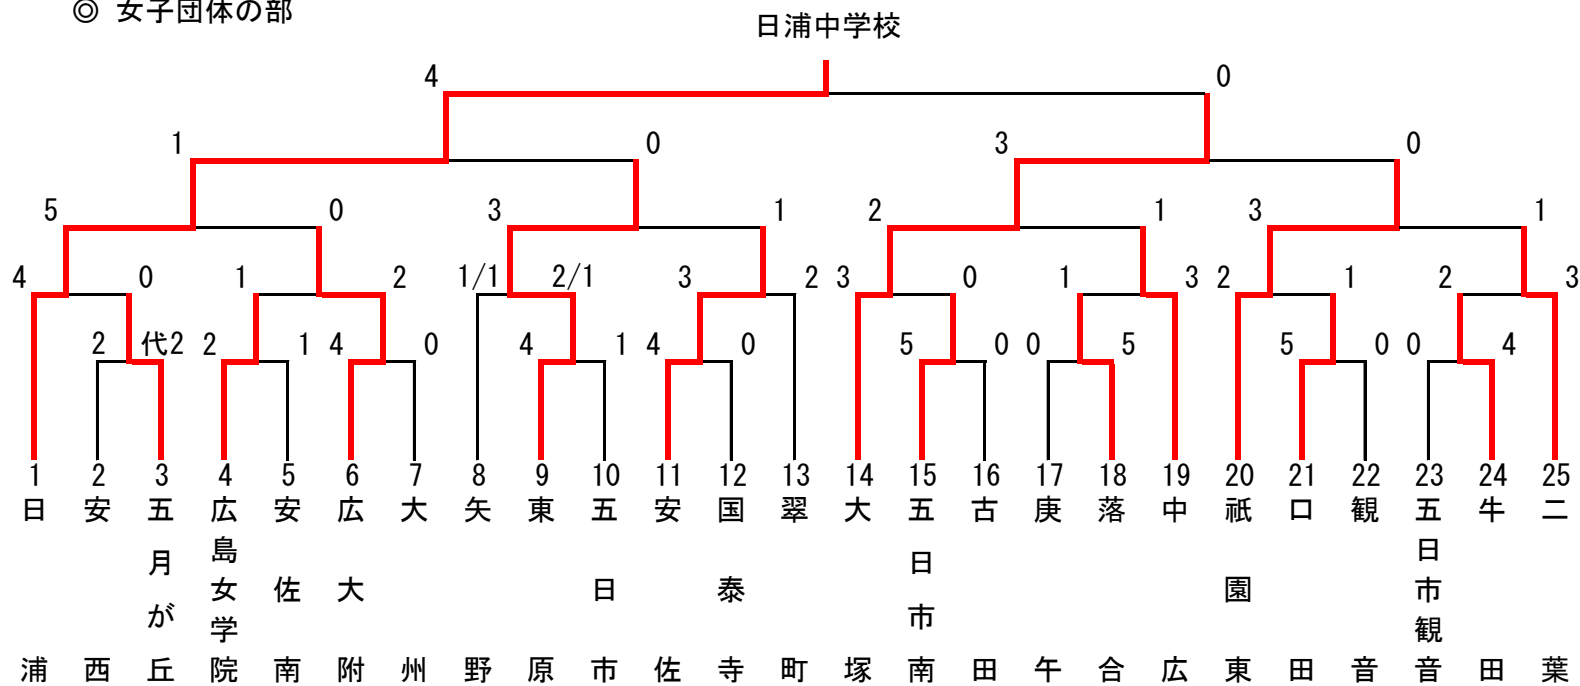

◎ 男子団体の部

◎ 女子団体の部

	男子	女子
1位	祇園東	日浦
2位	五日市	大塚
3位	亀山	東原
3位	広島学院	祇園東