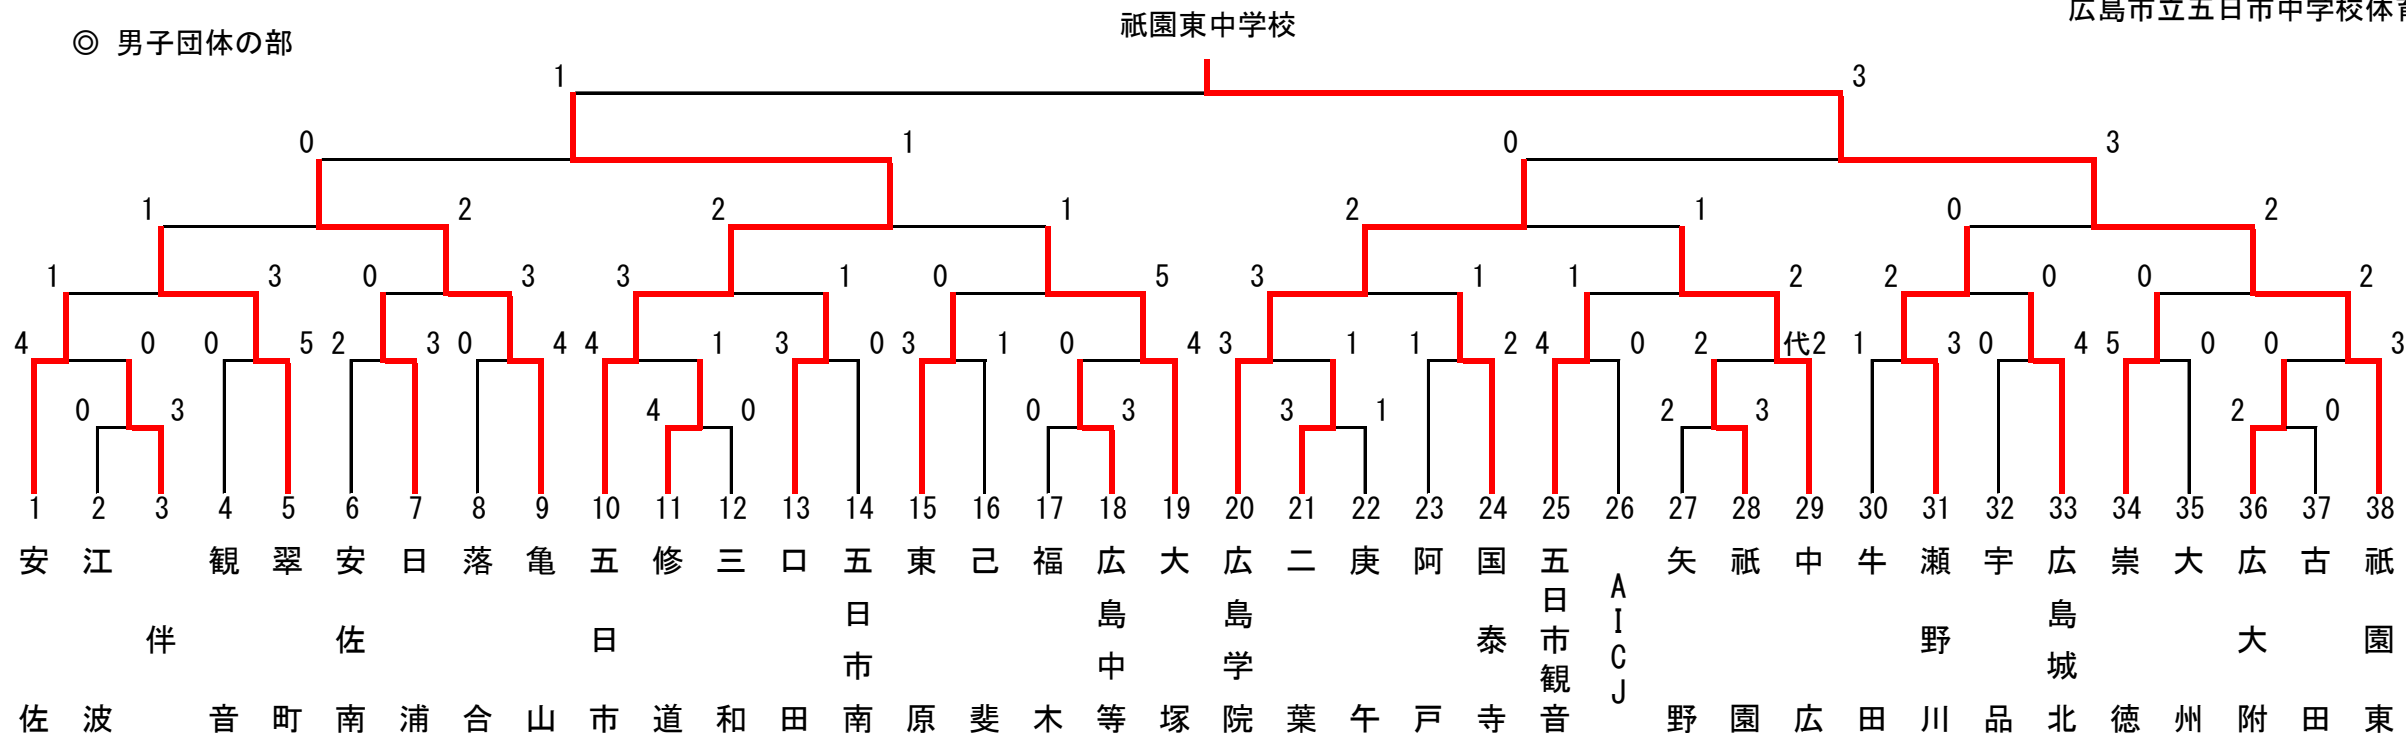

◎ 男子団体の部

◎ 女子団体の部

	男子	女子
1位	祇園東	日浦
2位	五日市	大塚
3位	亀山	東原
3位	広島学院	祇園東