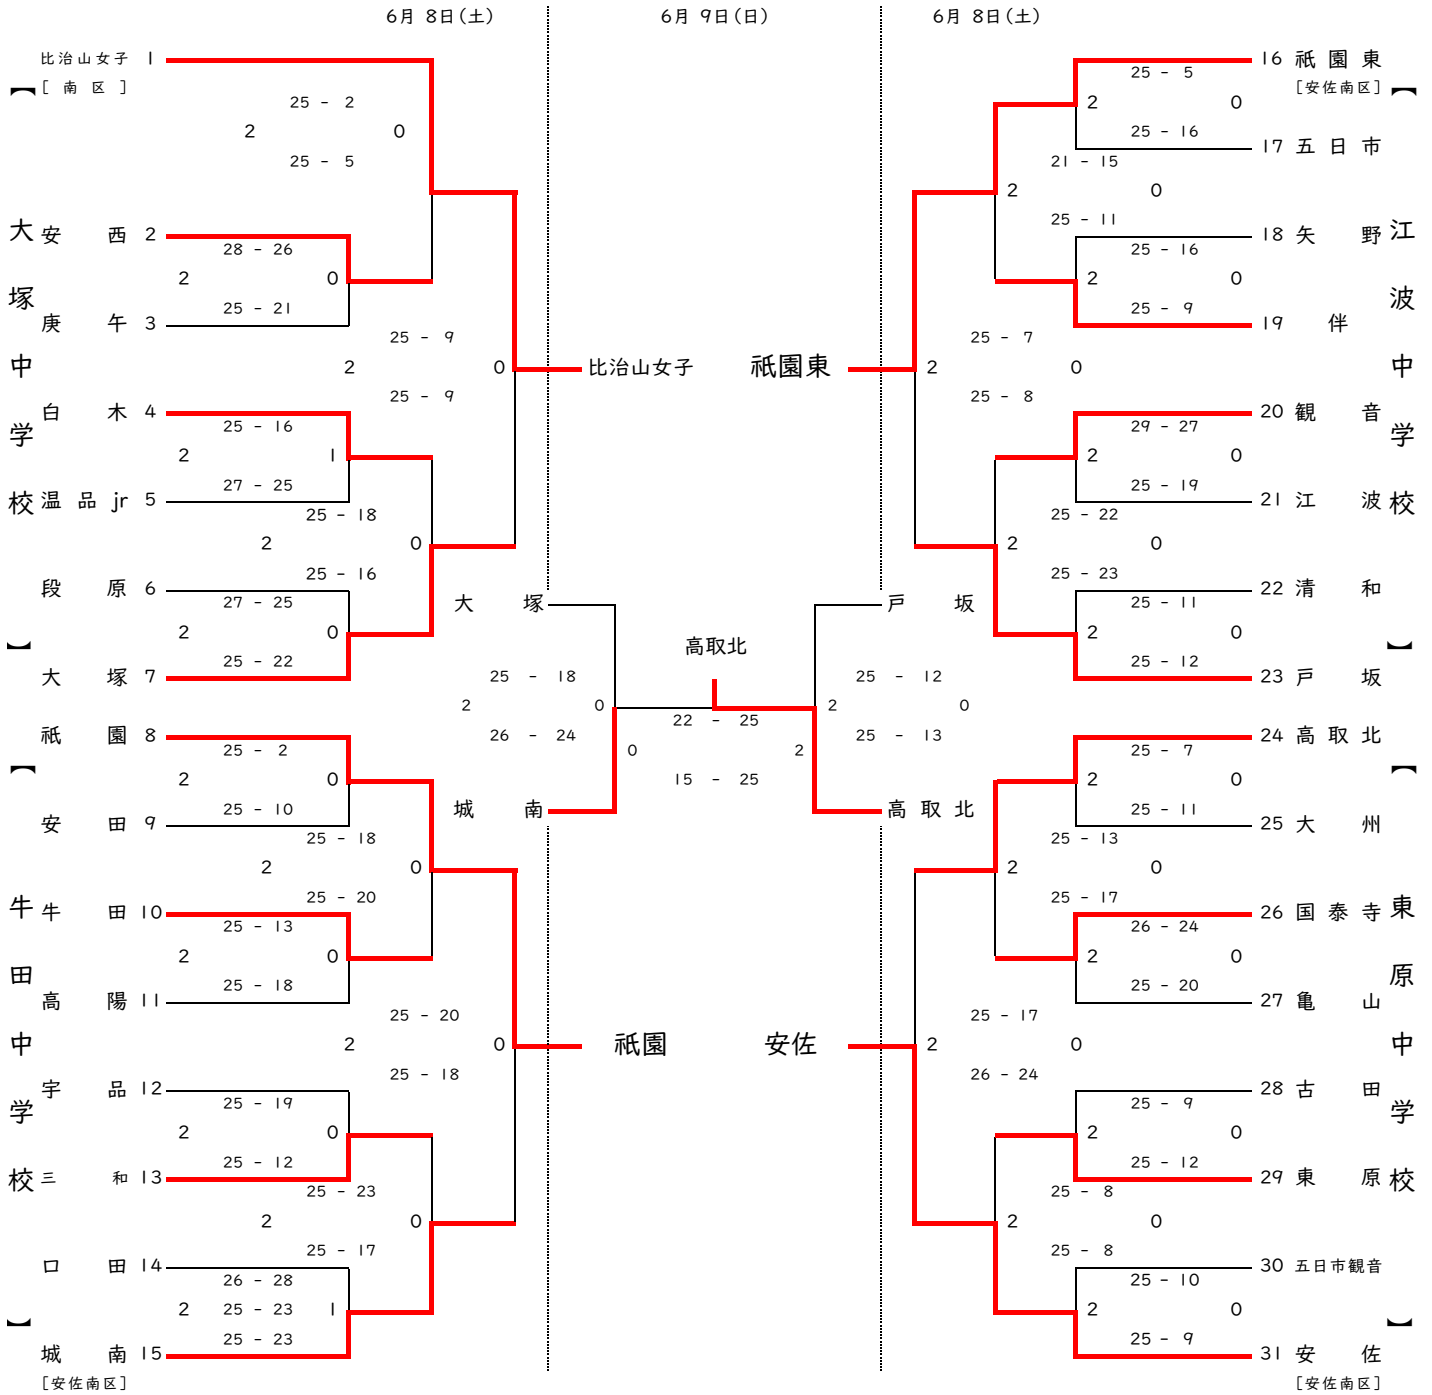

令和6年度 広島市中学校バレーボール選手権大会 【女子】

6月 8日(土)
6月 9日(日)

市内各中学校
中区スポーツセンター

8:30開場 8:50監督会議 9:00開始式 9:30試合開始

決勝リーグ

	比治山女子	祇園	祇園東	安佐
比治山女子	-	25 - 9	25 - 19	25 - 21
祇園	0 - 2	-	14 - 25	9 - 25
祇園東	0 - 2	2 - 0	-	25 - 16
安佐	0 - 2	2 - 0	0 - 2	-

第1位

比治山女子中学校

[3 勝 0 敗]

第2位

祇園東中学校

[2 勝 1 敗]

第3位

広島市立安佐中学校