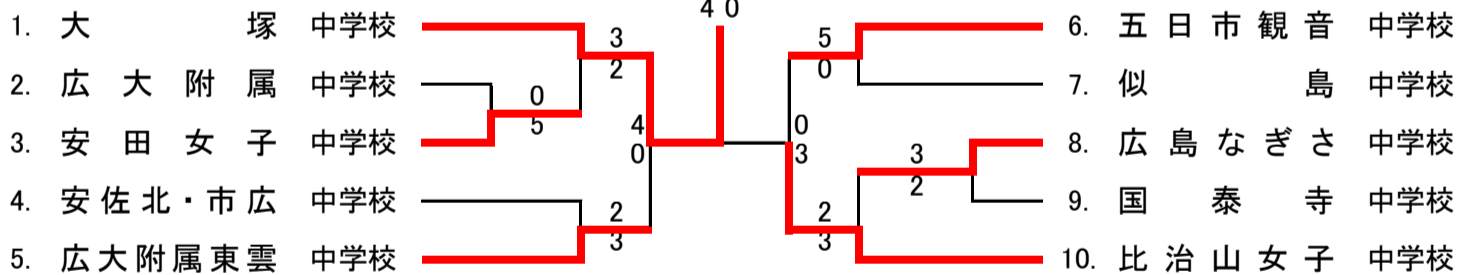

【女子 団体戦】

《登録選手》

国泰寺中学校

1. 横山 はるな ③
2. 入澤 桃子 ③
3. 安藤 結衣 ③
4. 潤居 未希 ③
5. 三輪 果子 ②
6. 久保田 和 ②
7. 香川 美結 ②
8. 後 亜希穂 ②

安佐北中学校・広島中等教育学校

1. 吉野 藍 ③
2. 向井 瑞乃 ③
3. 松本 珠莉 ③
4. 原田 菜摘 ③
5. 藤井 美夢 ③
6. 今桐 帆花 ③
7. 谷崎 祐那 ②
8. 山下 歩乃佳 ②

広大附属中学校

1. 徳永 朱莉 ③
2. 歌野原 菜々子 ③
3. 上田 咲希 ③
4. 浦田 結菜 ③
5. 山崎 妃加里 ③
6. 西川 萌乃 ③
7. 中澤 紀保 ①
8. 藤元 彩未 ③

比治山女子中学校

1. 苅屋田 祐香 ③
2. 寺川 紗弥果 ③
3. 永木 真耶 ②
4. 見野 智優 ②
5. 新宅 晏奈 ②
6. 中野 琴未 ②
7. 金川 雅 ②
8. 小嶋 梢萌 ②

大塚中学校

1. 増本 瑞希 ③
2. 高田 彩季 ③
3. 中島 亜希子 ②
4. 服部 紗希 ②
5. 原口 果子 ②
6. 中本 幸乃 ②
7. 中島 愛梨 ①
8. 築城 サヤ ①

広大附属東雲中学校

1. 窪田 友紀 ③
2. 谷村 成美 ③
3. 寺西 咲歩 ③
4. 向井 ころろ ③
5. 殿畑 美月 ③
6. 平谷 桃野 ②
7. 後藤 香花 ②
8. 宮崎 梨花 ③

安田女子中学校

1. 清水 美那 ③
2. 土井 梨瑚 ③
3. 坂田 理子 ③
4. 檜田 実来 ③
5. 寺尾 悠里 ③
6. 高谷 麻紗子 ③
7. 古谷 奏波 ①

広島なぎさ中学校

1. 西村 茉莉 ③
2. 加世田 美友里 ③
3. 松井 江美里 ②
4. 恵南 円 ②
5. 岸田 実子 ②
6. 本石 遼圭 ②
7. 岩元 美樹 ②
8. 中川 愛生 ②

五日市観音中学校

1. 松本 紗希 ③
2. 坂上 優色 ③
3. 船本 瞳葵 ③
4. 吉岡 美羽 ③
5. 田守 実優 ③
6. 田原 実来 ③
7. 小林 千笑 ③
8. 頼本 うらら ②

似島中学校

1. 向江 あゆみ ③
2. 野口 桂菜 ②
3. 新庄 咲帆 ①
4. 福永 愛華 ①
5. 佐藤 蓮華 ①
6. 藤原 朱里 ①