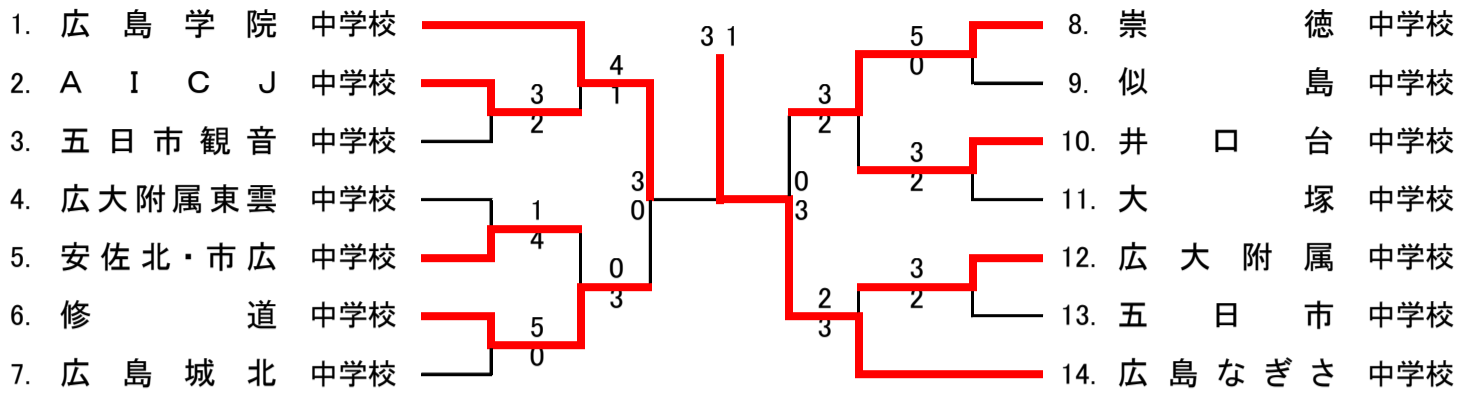

【男子 団体戦】

《登録選手》

修道中学校

- 1. 大川 裕貴 ③
- 2. 秋月 海星 ③
- 3. 今井 智也 ③
- 4. 喜田 祐介 ③
- 5. 西川 直輝 ③
- 6. 吉田 悠斗 ③
- 7. 湯田 晃大 ③
- 8. 横山 将之 ③

AICJ中学校

- 1. 河崎 智也 ③
- 2. 高橋 康正 ③
- 3. 石田 浩士 ③
- 4. 大田 将樹 ③
- 5. 長谷川 凌一 ③
- 6. 三宅 翔大 ②
- 7. 荒川 健太 ②