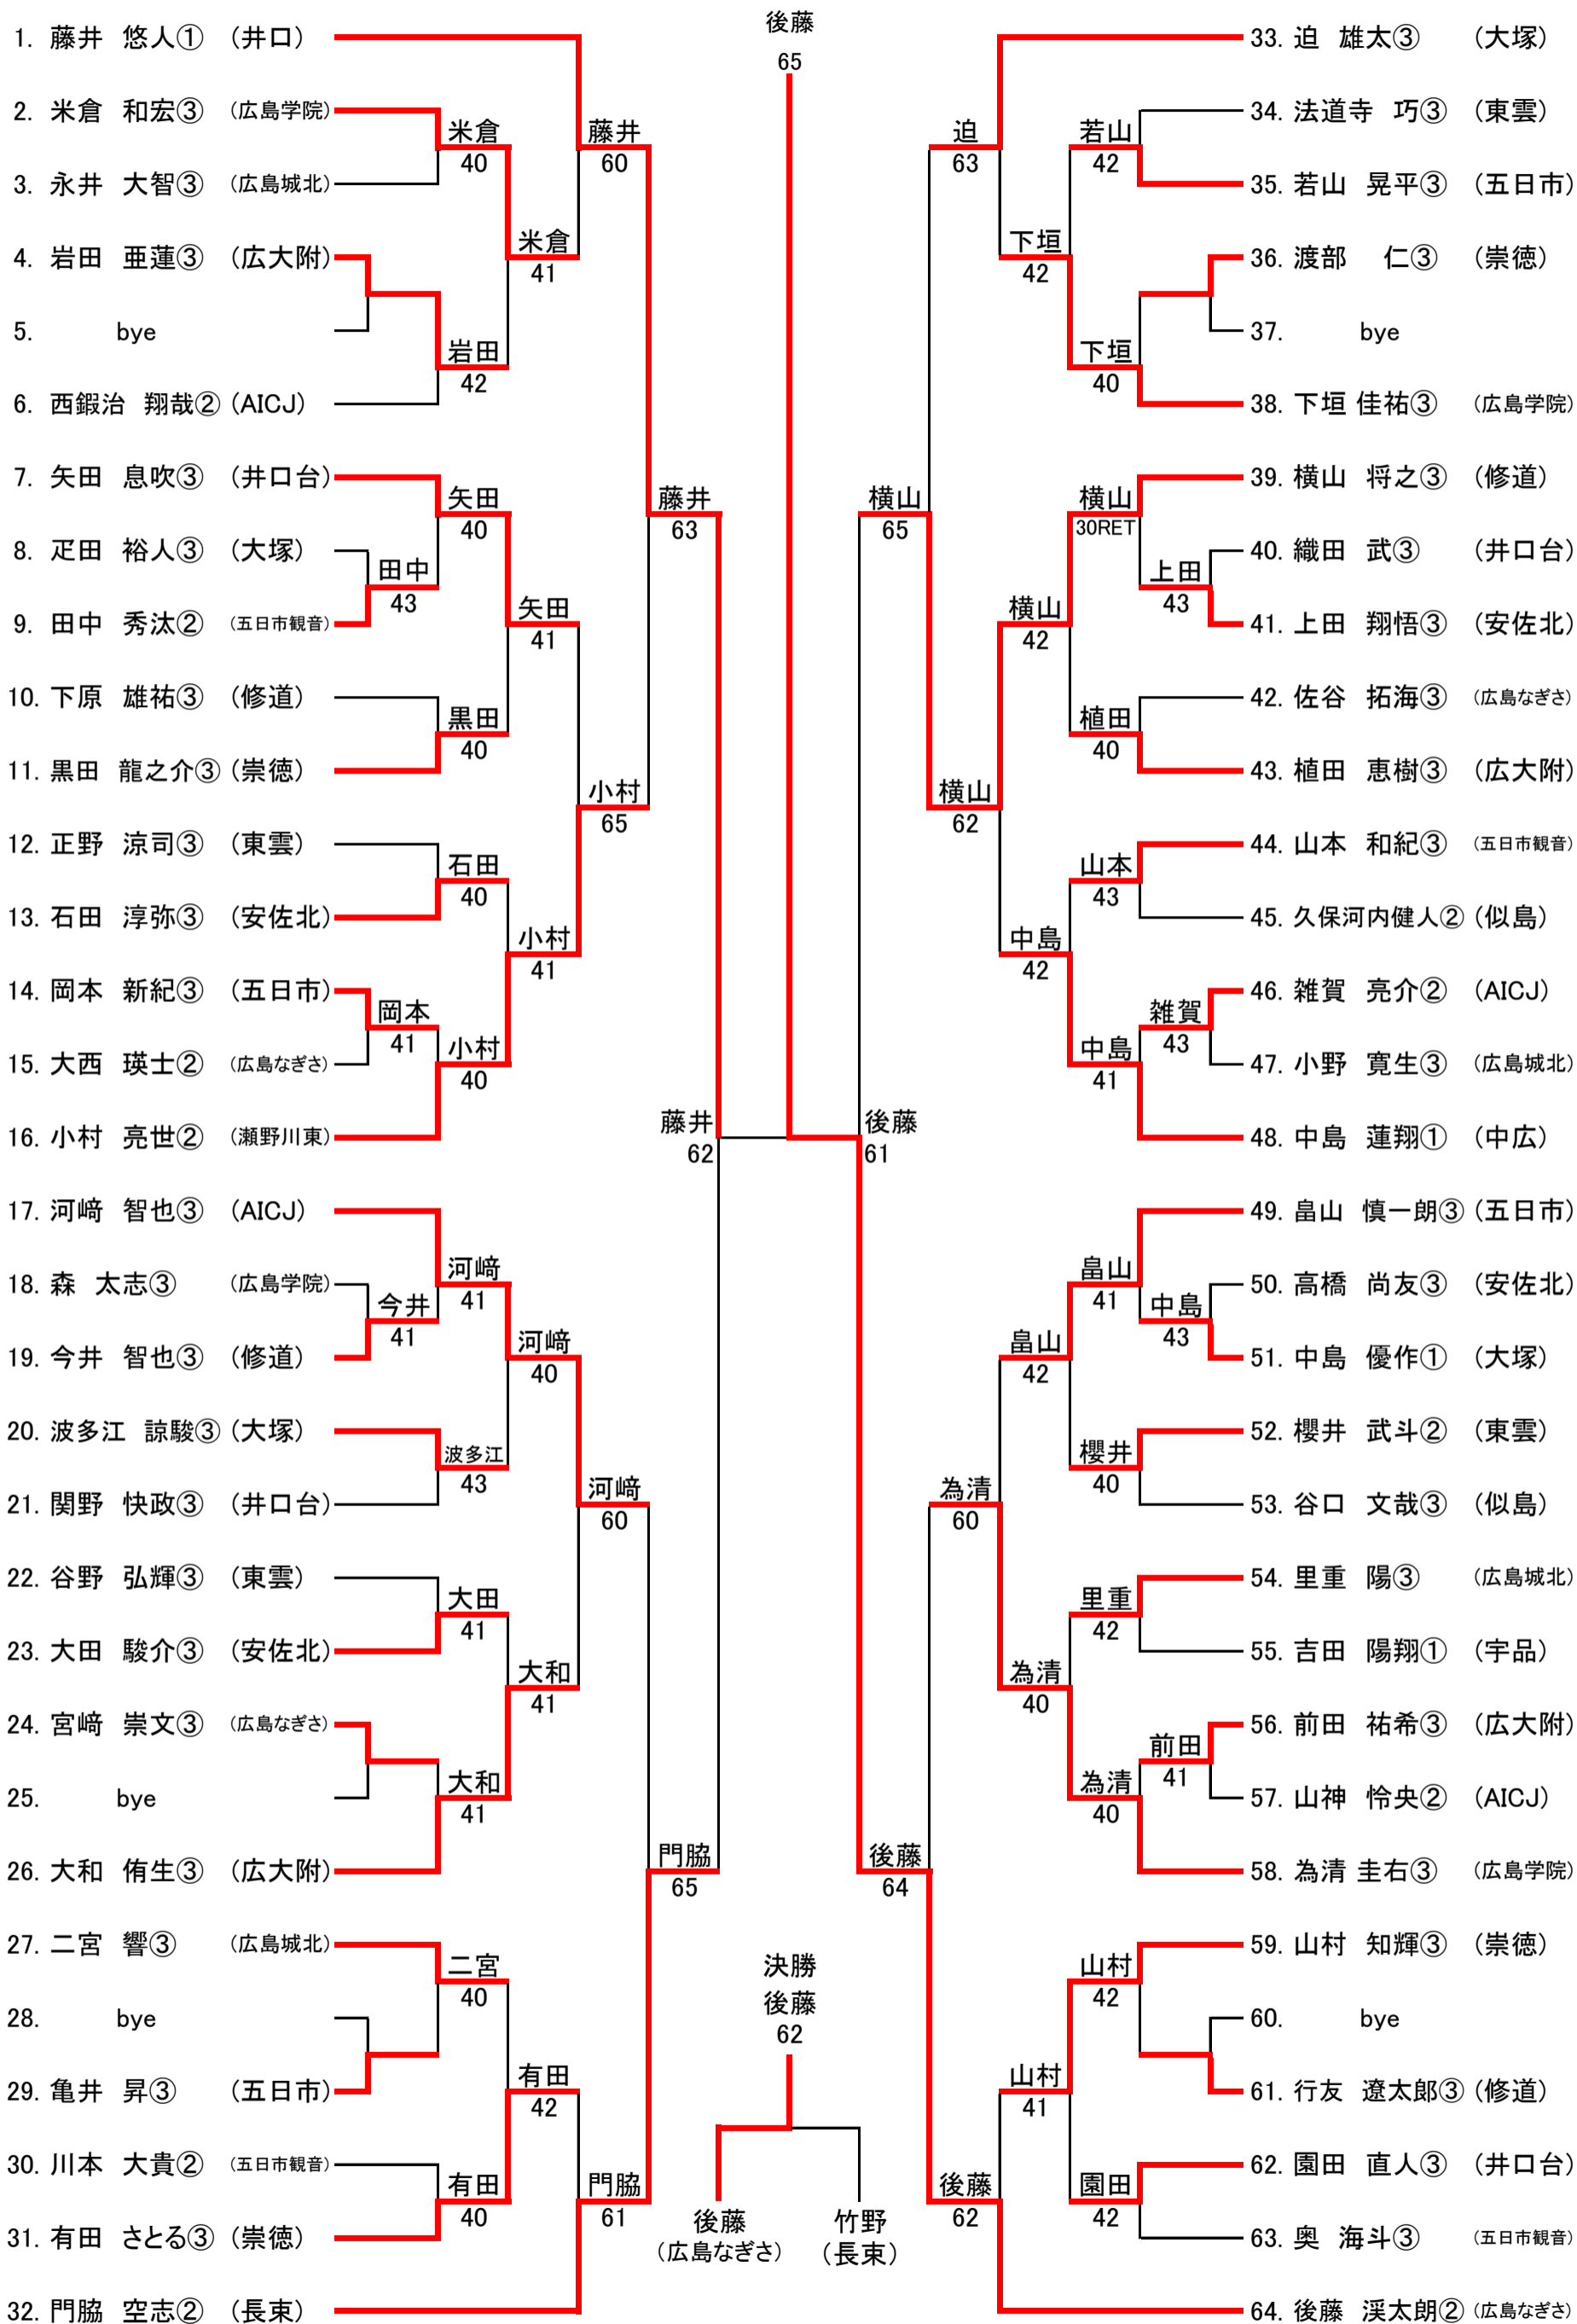

【男子 個人戦 A】

1R~3R 4G、4R~F 6G