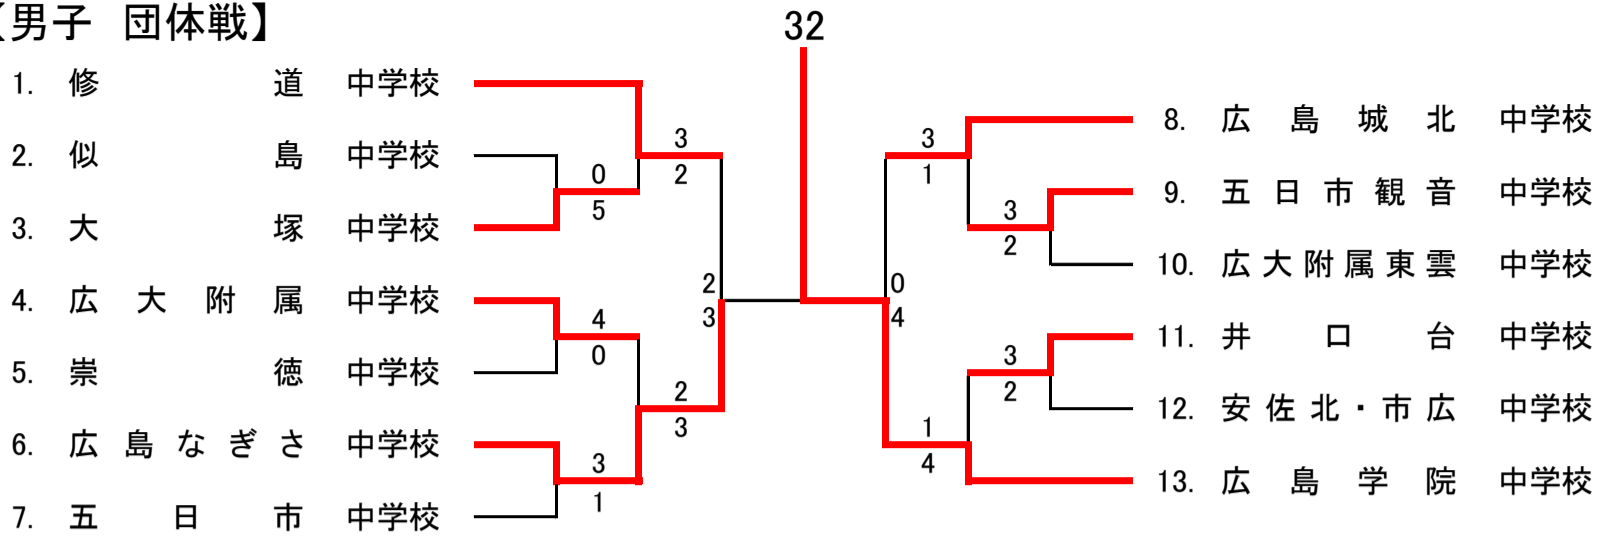

【男子 団体戦】

《登録選手》

- |   |   |   |   |   |
|---|---|---|---|---|
| <p>修道中学校</p> <p>1. 大川 裕貴 ③<br/>2. 横山 将之 ③<br/>3. 秋月 海星 ③<br/>4. 喜田 祐介 ③<br/>5. 吉田 悠斗 ③<br/>6. 今井 智也 ③<br/>7. 西川 直輝 ③<br/>8. 湯田 晃大 ③</p> | <p>広島学院中学校</p> <p>1. 二宮 正太郎 ③<br/>2. 下垣 佳祐 ③<br/>3. 福田 亮真 ②<br/>4. 為清 圭右 ③<br/>5. 米倉 和宏 ③<br/>6. 高橋 勁草 ③<br/>7. 遊佐 智宏 ③<br/>8. 犬丸 滉 ③</p> | <p>五日市観音中学校</p> <p>1. 奥 海斗 ③<br/>2. 三苦 祐太 ③<br/>3. 山本 和紀 ③<br/>4. 梅田 潤 ③<br/>5. 関川 雅人 ③<br/>6. 川本 大貴 ②<br/>7. 平野 翔大 ②<br/>8. 田中 秀汰 ②</p>    | <p>五日市中学校</p> <p>1. 田中 翔大 ③<br/>2. 畠山 慎一郎 ③<br/>3. 宮本 幸紀 ③<br/>4. 川村 祐太 ③<br/>5. 若山 晃平 ③<br/>6. 亀井 昇 ③<br/>7. 中野 翔太 ③<br/>8. 多々納 淑了 ③</p>     | <p>似島中学校</p> <p>1. 若葉 和紀 ③<br/>2. 佐藤 善哉 ③<br/>3. 谷口 文哉 ③<br/>4. 久保河内 健人 ②<br/>5. 河本 鷹斗 ②<br/>6. 飯田 文哉 ③<br/>7.<br/>8.</p>                 |
| <p>安佐北中学校</p> <p>1. 佐々木 健人 ③<br/>2. 田口 嵩 ③<br/>3. 石田 淳弥 ③<br/>4. 今橋 輝 ③<br/>5. 山本 雄斗 ③<br/>6. 鹿野 大護 ③<br/>7. 今井 文太 ③<br/>8. 大田 駿介 ③</p> | <p>井口台中学校</p> <p>1. 矢田 息吹 ③<br/>2. 永井 達也 ③<br/>3. 佐々木 優人 ③<br/>4. 関野 快政 ③<br/>5. 園田 直人 ③<br/>6. 佐々木 直人 ②<br/>7. 田中 秀堯 ③<br/>8. 織田 武 ③</p> | <p>広島なぎさ中学校</p> <p>1. 後藤 溪太郎 ②<br/>2. 荒井 一貴 ③<br/>3. 萬谷 颯斗 ③<br/>4. 田中 真於 ③<br/>5. 佐谷 拓海 ③<br/>6. 小林 遼河 ②<br/>7. 大西 瑛士 ②<br/>8. 大貫 颯太 ①</p> | <p>広島附属東雲中学校</p> <p>1. 法道寺 巧 ③<br/>2. 谷野 弘輝 ③<br/>3. 水戸 臨太郎 ③<br/>4. 櫻井 武斗 ②<br/>5. 松原 諒汰 ②<br/>6. 澤本 信一郎 ②<br/>7. 正野 涼司 ③<br/>8. 山根 太郎 ②</p> | <p>広島附属中学校</p> <p>1. 上田 隼也 ③<br/>2. 大和 侑生 ③<br/>3. 植田 恵樹 ③<br/>4. 村田 佳樹 ③<br/>5. 新川 享大 ③<br/>6. 十河 拓巳 ③<br/>7. 前田 祐希 ③<br/>8. 岩田 亜蓮 ③</p> |
| <p>崇徳中学校</p> <p>1. 山村 知輝 ③<br/>2. 有田 さとる ③<br/>3. 黒田 龍之介 ③<br/>4. 鷺 裕輝 ③<br/>5. 鎗分 凌 ③<br/>6. 渡部 仁 ③<br/>7. 西崎 早登 ③<br/>8. 須賀 完 ③</p>   | <p>広島城北中学校</p> <p>1. 土田 大暉 ③<br/>2. 二宮 響 ③<br/>3. 高橋 慶地 ②<br/>4. 里重 陽 ③<br/>5. 吉村 直浩 ③<br/>6. 太治 鴻四郎 ③<br/>7. 相川 航輝 ③<br/>8. 古川 裕己 ③</p>  | <p>大塚中学校</p> <p>1. 迫 雄太 ③<br/>2. 板垣 遥 ①<br/>3. 彌榮 陽斗 ①<br/>4. 久富 昭拓 ②<br/>5. 波多江 諒駿 ③<br/>6. 藤本 眞矢 ①<br/>7. 中島 優作 ①<br/>8. 疋田 裕人 ③</p>      |   |   |