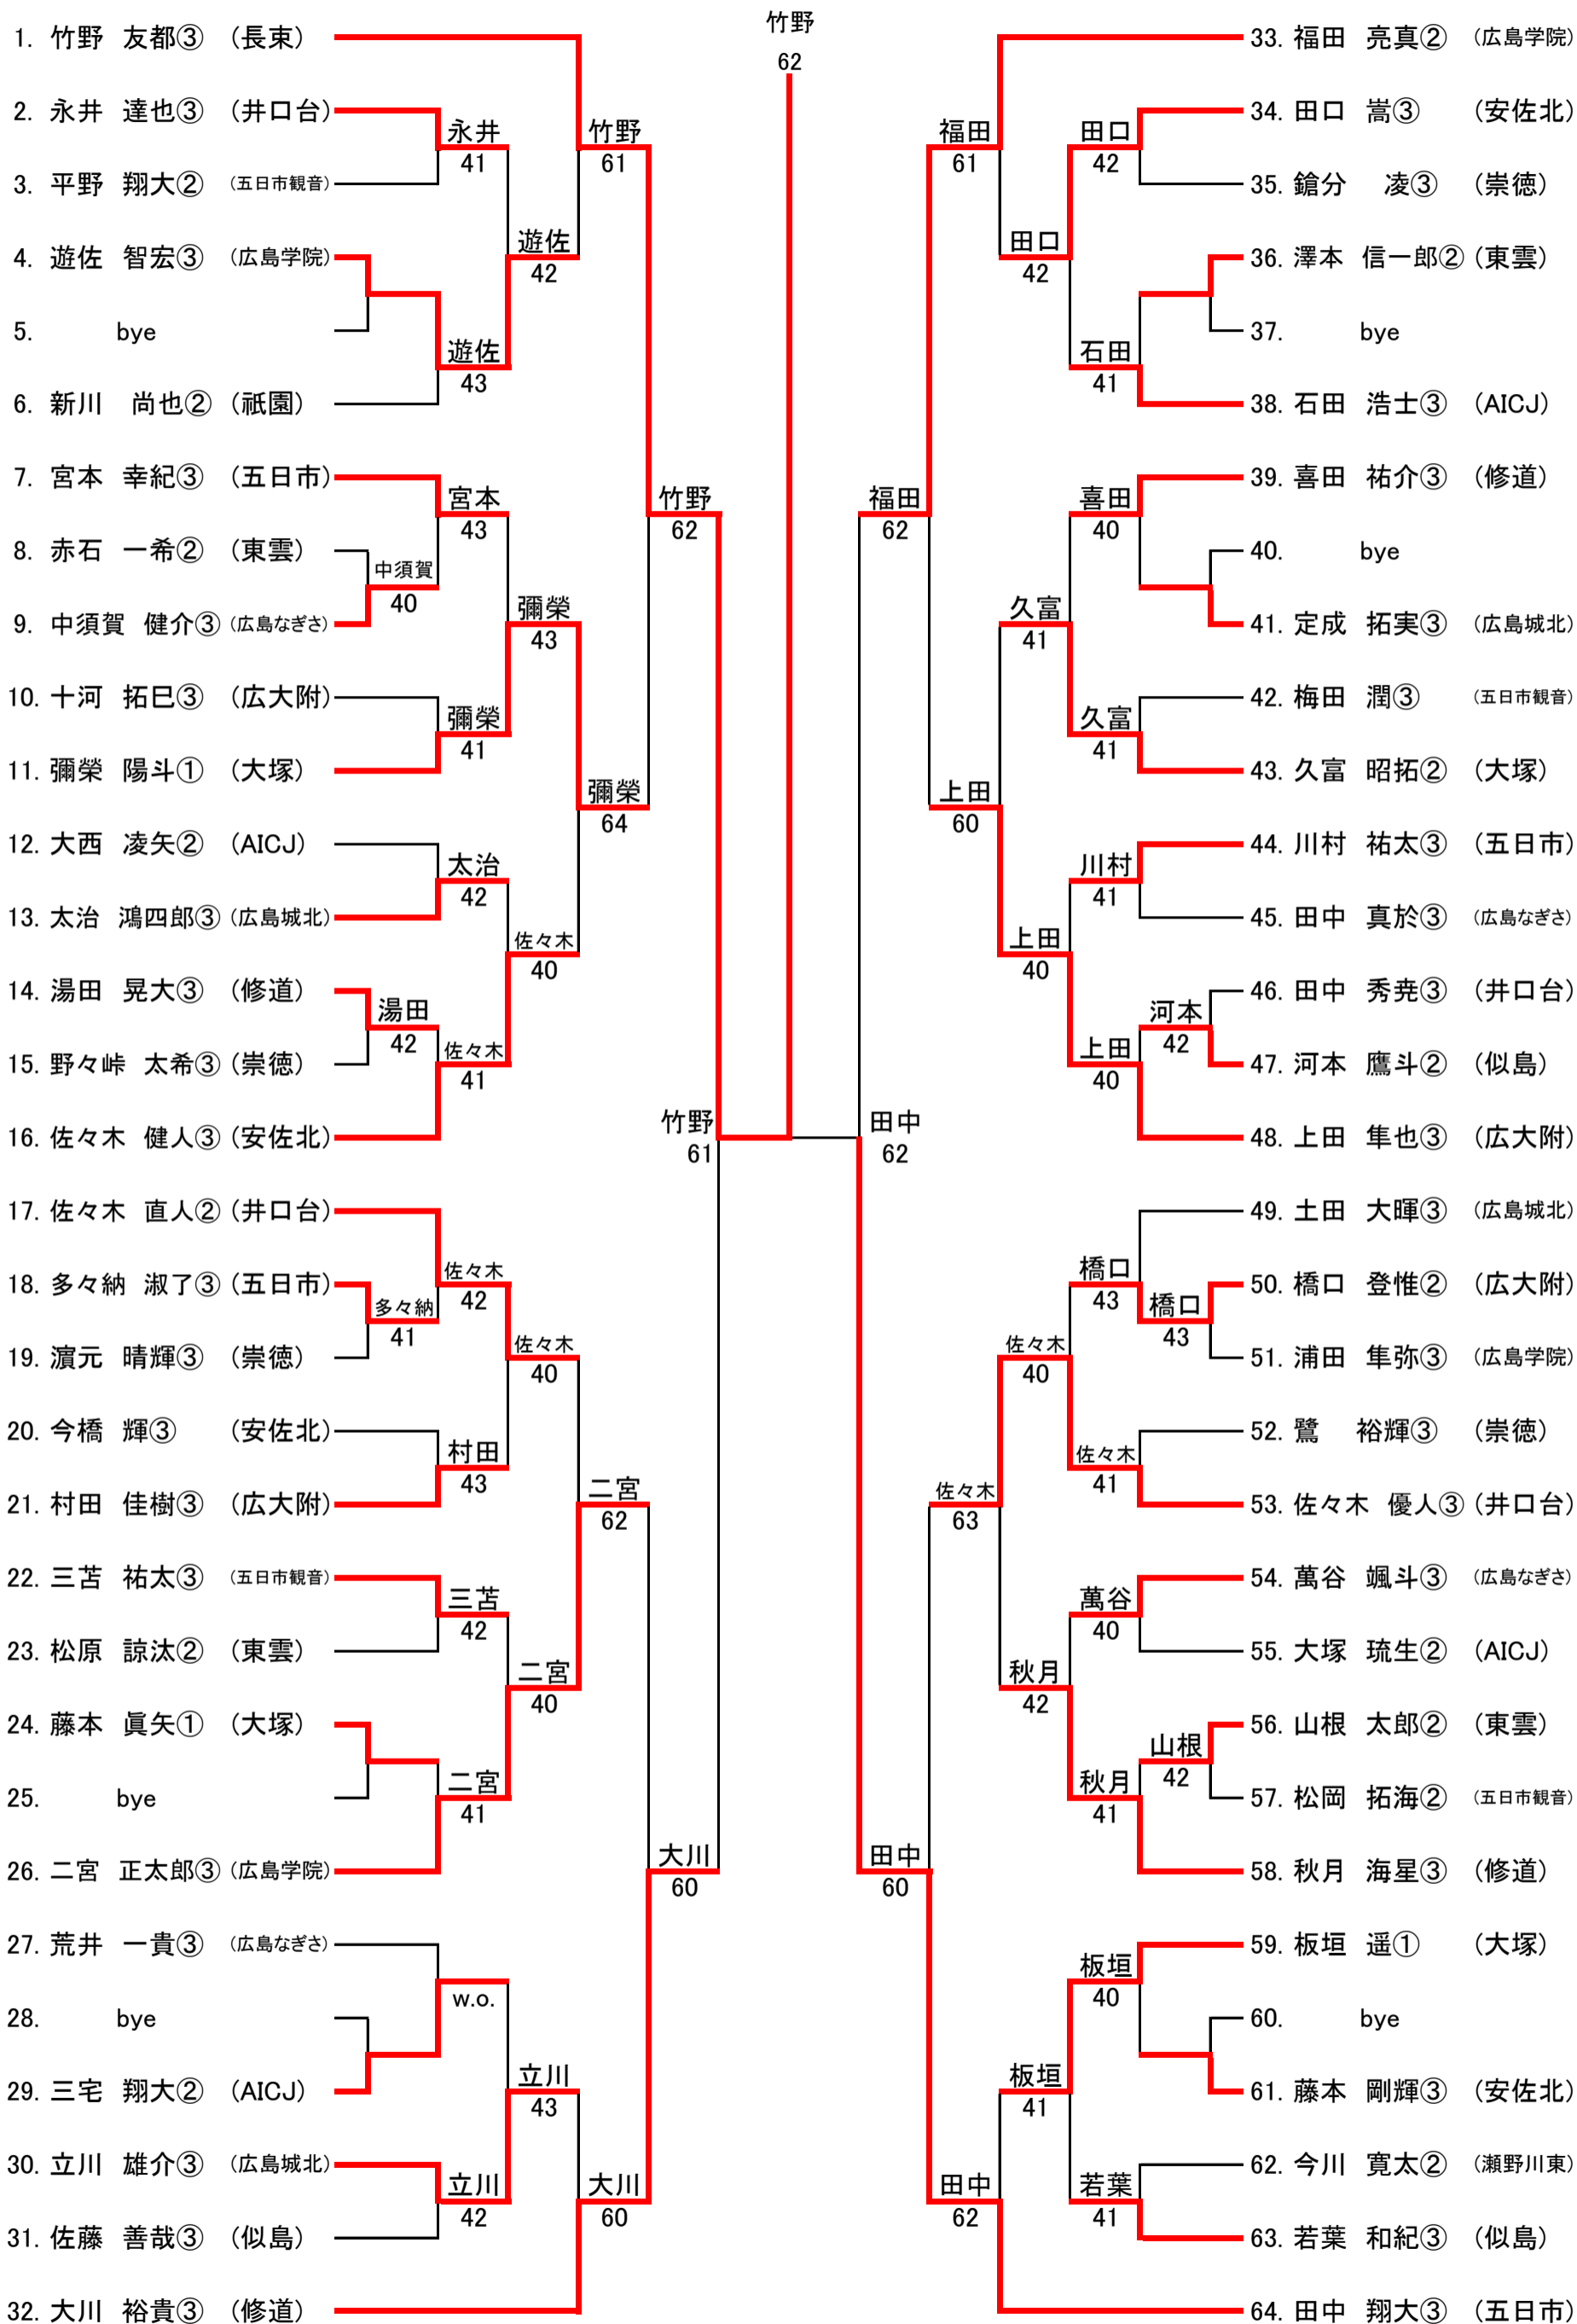

【男子 個人戦 B】

1R~3R 4G、4R~F 6G